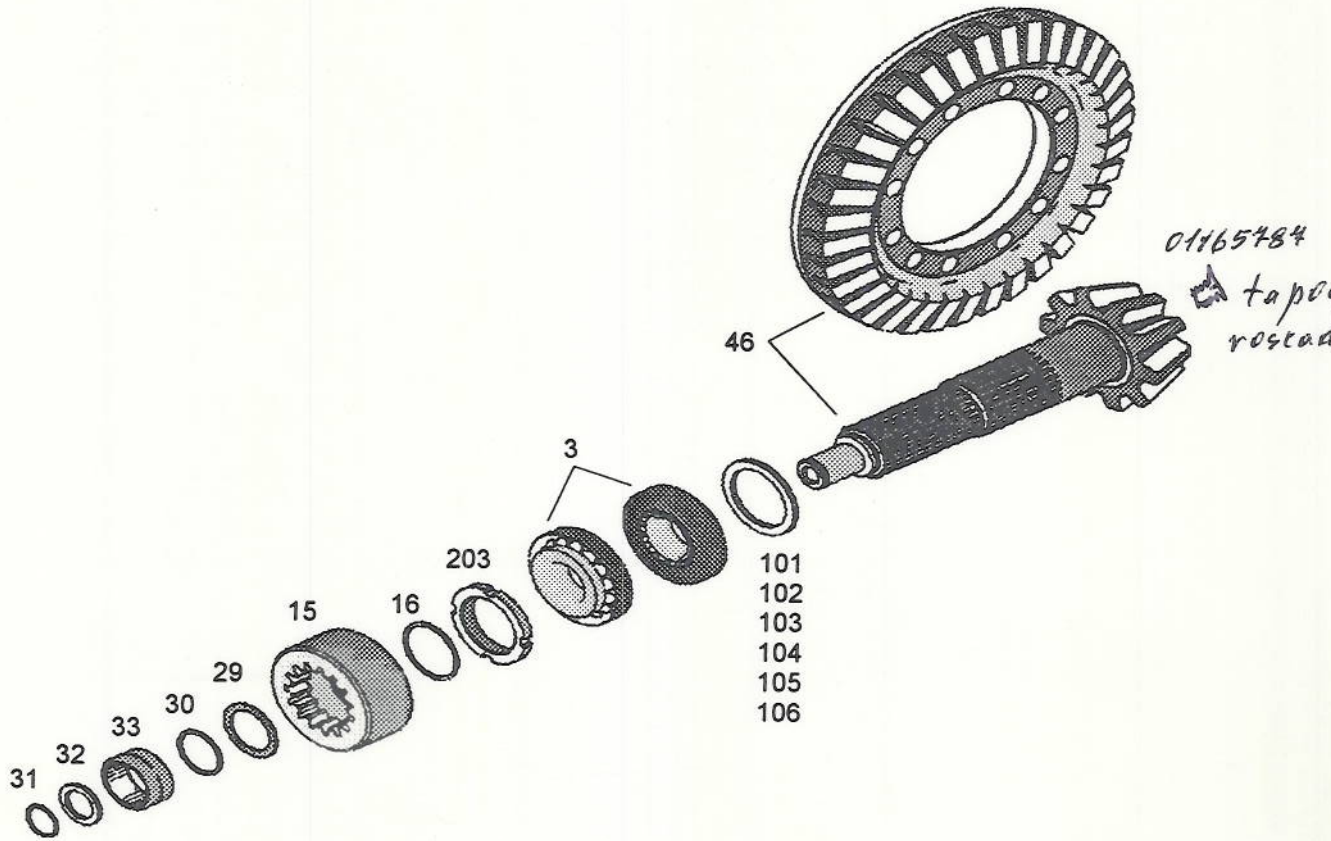

Pos. Item	Nº Pieza. Part Nº	Cant. Qua.	DENOMINACION	DESCRIPTION	DENOMINAÇÃO	OBSERVACIONES REMARKS OBSERVAÇÕES
3	04006501	2	Rodamiento	Bearing	Rolamento	
15	04010069	1	Acople	Coupling	Acoplamento	TZ FC050
16	04010126	1	Anillo	Ring	Anel	
29	04010539	1	Suplemento	Shim	Suplemento	
30	04010893	1	Anillo	Ring	Anel	
31	04010115	1	Anillo	Ring	Anel	
32	04010124	1	Suplemento	Shim	Suplemento	
33	04010125	1	Jaula de agujas	Needle bearing	Rolamento de agulhas	K 25 X 35 X 30
46	04012487	1	Piñon y Corona c/tuerca	Pinion & crown	Pinhao y Coroa	
101	04004530	1	Suplemento	Shim	Suplemento	E=0,35
102	04004531	1	Suplemento	Shim	Suplemento	E=0,45
103	04004532	1	Suplemento	Shim	Suplemento	E=0,50
104	04004533	1	Suplemento	Shim	Suplemento	E=1,25
105	04004534	1	Suplemento	Shim	Suplemento	E=1,60
106	04008994	1	Suplemento	Shim	Suplemento	E=1,80
203	04004536	1	Tuerca para piñon	Grooved nut	Porca para pinhao