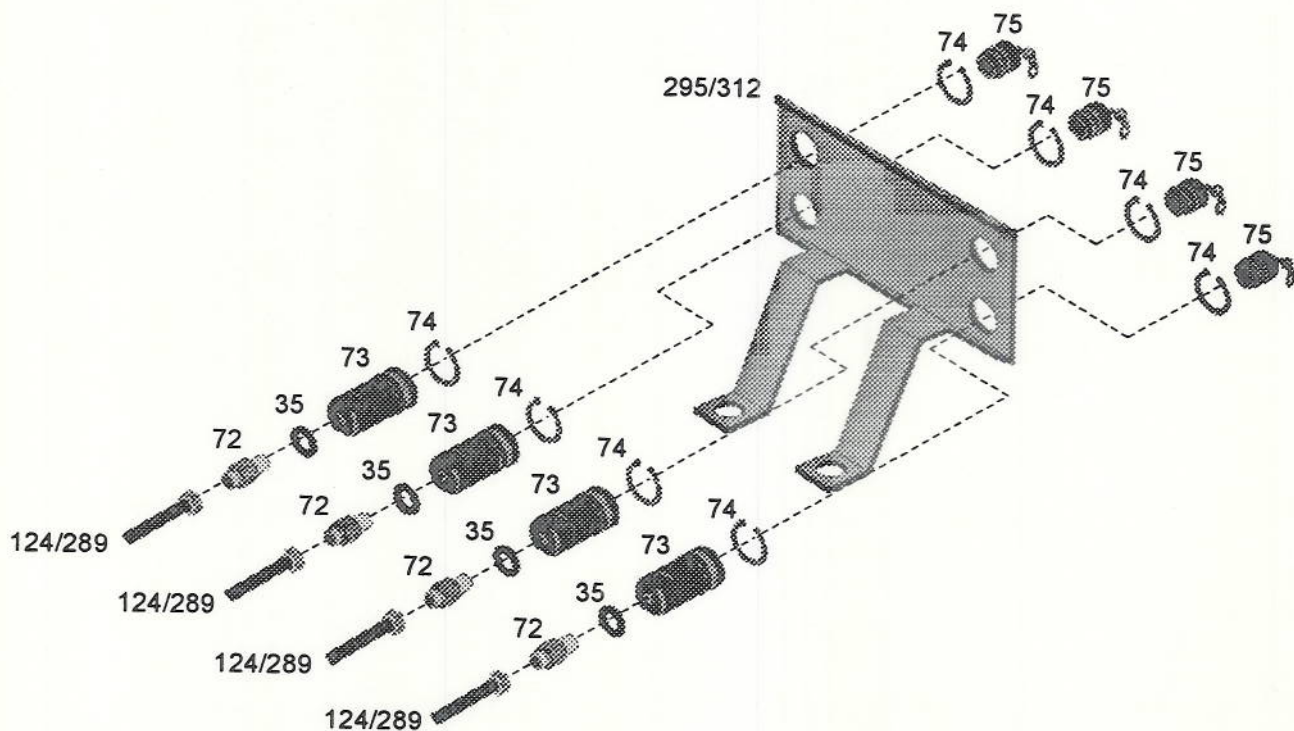

Pos. Item	Nº Pieza Part Nº	Cant. Qua.	DENOMINACION	DESCRIPTION	DENOMINAÇÃO	OBSERVACIONES REMARKS OBSERVAÇÕES
Pos.	Nº Peça	Qte.				
35	03019221	4	Anillo de goma	Rubber ring	Anel de borracha	
72	00070236	4	Niple de rosca doble	Double threaded nipple	Niple de rosca dupla	M 22X1,5
73	03020832	4	Acople rápido	Fast coupling	Acoplamento rápido	
74	01107753	8	Anillo de seguro	Circlip	Anel elástico	38X1,75DIN471
75	03020793	4	Tapón con cadena	Plug with chain	Tampa com corrente	BMP 1/2"
124	04002030	4	Manguera valvula AC.	AC. Valve hose	Mangueira valvula AC.	con K45
289	04006563	4	Manguera valvula AC.	AC. Valve hose	Mangueira valvula AC.	sin K45
295	04015926	1	Soporte acople rápido	Fast coupling support	Suporte acoplamento rapido	con K45
312	04015910	1	Soporte acople rápido	Fast coupling support	Suporte acoplamento rapido	sin K45