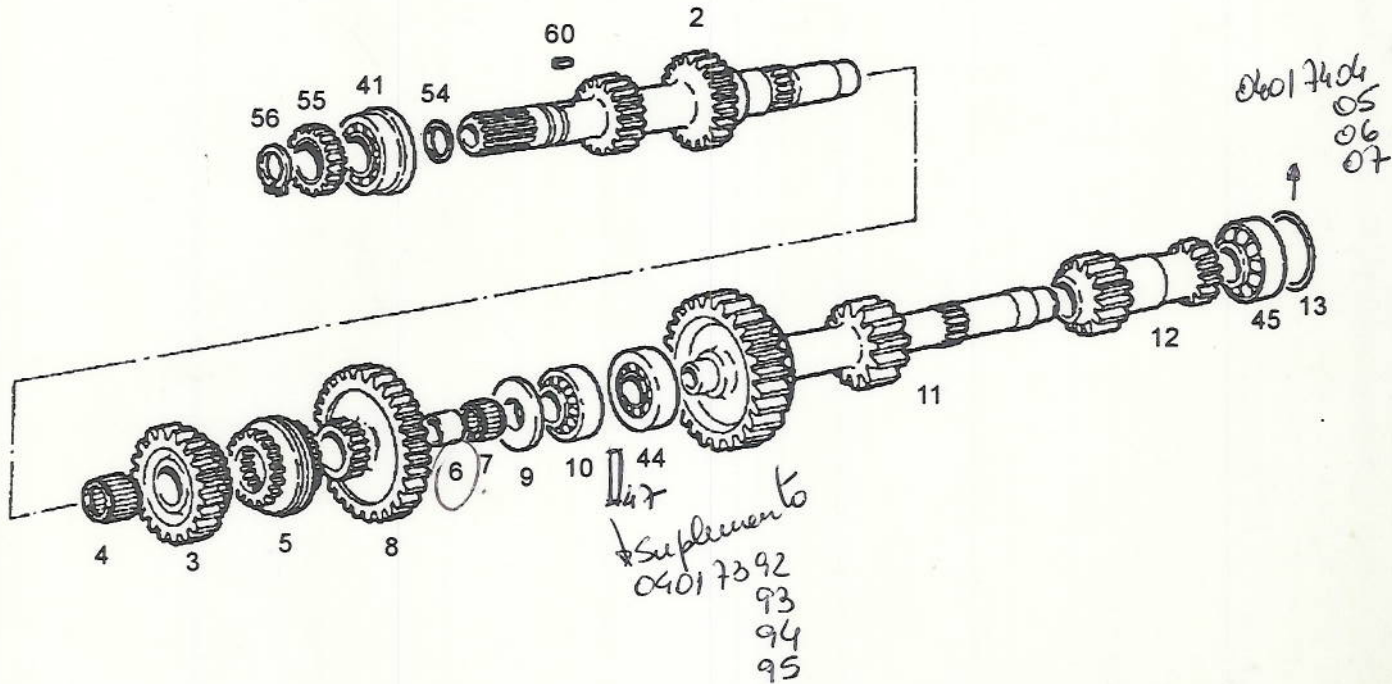

Pos. Item	Nº Pieza Part Nº	Cant. Qua.	DENOMINACION	DESCRIPTION	DENOMINAÇÃO	OBSERVACIONES REMARKS OBSERVAÇÕES
2	04012038	1	ARBOL IMP. HUECO TRAMO I	Shaft	Eixo	
3	04012040	1	ENGRANAJE DE TERCERA	Gear	Engrenagem	Z=34
4	04006434	3	JAULA DE AGUJAS	Needle bearing	Rolamento de agulhas	K 55X60X27
5	04012971	1	JUEGO DE SINCRONIZADORES	Stop ring set	Jogo anel	
6	04012312	2	ANILLO INTERIOR	Internal ring	Anel interior	IR 45X50X25
7	04012313	2	JAULA DE AGUJAS	Needle bearing	Rolamento de agulhas	K 50X58X25
8	04012044	1	ENGRANAJE DE CUARTA	Gear	Engrenagem	Z=40
9	04012576	1	SEPARADOR DE RODAMIENTO	Spacer	Espaçador	32008 X
10	01136508	1	RODAMIENTO	Bearing	Rolamento	32008 X DIN720
11	04012046	1	ARBOL IMP.HUECO TRAMO II	Shaft	Eixo	140/23
12	04012048	1	ARSOL IMP.HUECO TRA. III	Shaft	Eixo	Z21/22
15	01112322	8	TORNILLO CAB. EXAG.	Hexagonal head screw	Parafuso cab. hex.	M 8X20 DIN933 8.8 A4C
41	04012311	1	RODAMIENTO	Bearing	Rolamento	344 A/332 B
44	01109958	1	RODAMIENTO	Bearing	Rolamento	30208 DIN720
45	04012304	1	RODAMIENTO	Bearing	Rolamento	350 A/354 A
54	04002347	1	ANILLO DE GOMA	O-ring	Anel O	
55	04012290	1	ENGRANAJE DE MANDO	Gear	Engrenagem	
56	01107755	1	ANILLO DE SEGURO	Circlip	Anel trava	40X1.75 DIN471
60	04012975	1	CHAVETA	Key	Chaveta	B 5X5X10 DIN6885

Composto
04015299 - 1/20
04015301 Arm 3/4
04015303 BJR