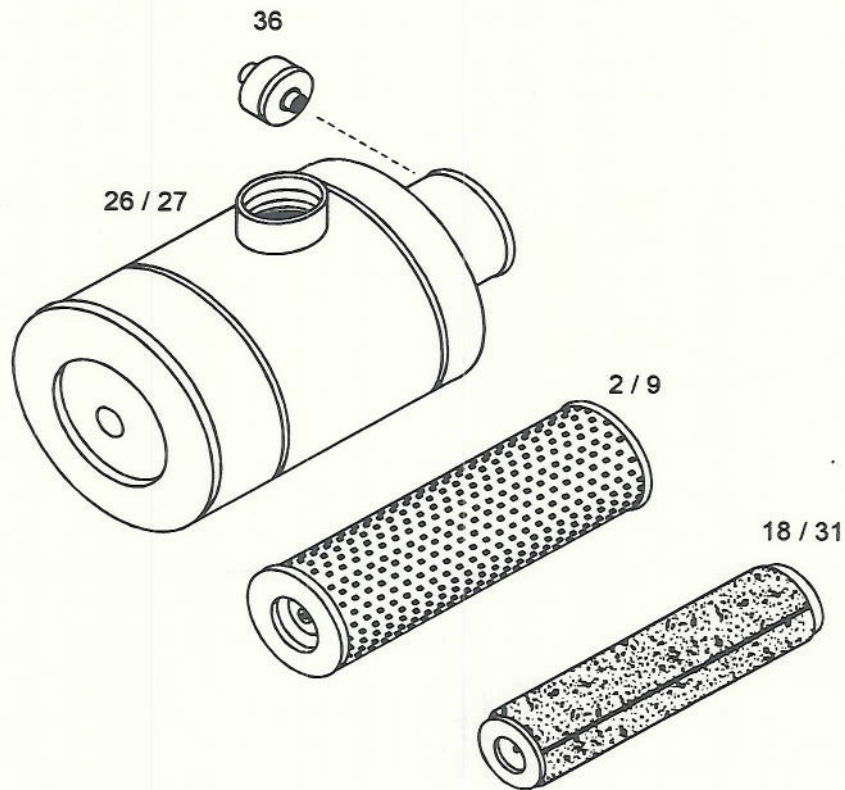

Pos. Item Pos.	N° Pieza Part N° N° Peça	Cant. Qua. Qte.	DENOMINACION	DESCRIPTION	DENOMINAÇÃO	OBSERVACIONES REMARKS OBSERVAÇÕES
2	03018372	1	Elemento filtrante	Cartridge	Elemento filtro	para 5.145
9	03018504	1	Elemento filtrante	Cartridge	Elemento filtro	para 5.125
18	03019946	1	Elemento de seguridad	Safety cartridge	Elemento	para 5.125
26	03021936	1	Filtro de aire	Air filter	Filtro de ar	para 5.125
27	03023369	1	Filtro de aire	Air filter	Filtro de ar	para 5.145
31	03019947	1	Elemento de seguridad	Safety cartridge	Elemento	para 5.145
36	04013978	1	Indicador de depresion	Indicator	Indicador