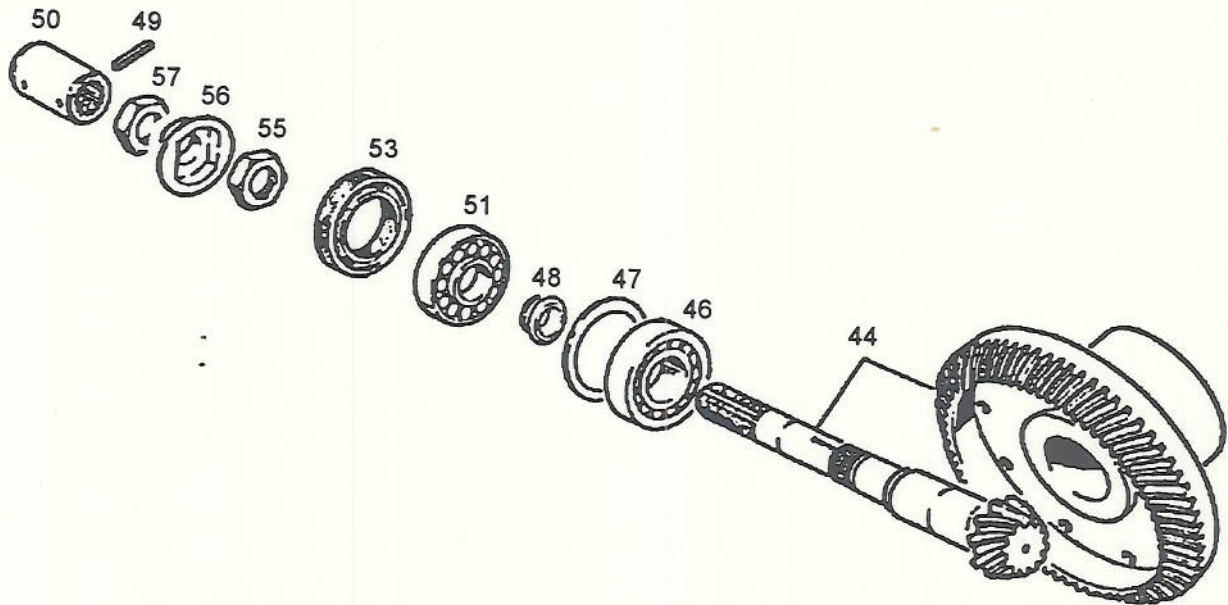

EJE DELANTERO MOTRIZ: PAR CONICO
Front Driven Axle: Bevel Couple
Eixo Dianteiro

28 04000124 -4

5

Pos. Item	Nº Pieza Part Nº	Cant. Qua.	DENOMINACION	DESCRIPTION	DENOMINAÇÃO	OBSERVACIONES REMARKS OBSERVAÇÕES
Pos.	Nº Peça	Qte.				
44	0307 9717	1	PAR CONICO	Bevel couple	Coroa e pinhão	
46	0302 9875	1	RODAMIENTO	Bearing	Rolamento	
47	0434 8594	s/n	SUPLEMENTO	Shim	Suplemento	
48	0302 9873	1	CASQUILLO	Bushing	Bucha	E=1.00 ver pos. 950 al 956
49	0111 5479	1	PASADOR ELASTICO	Dowel pin	Contrapino	
50	0400 0175	1	MANGUITO ACOPLA	Coupling sleeve	Manguito	8X55 DIN 1481
51	0302 9876	1	RODAMIENTO	Bearing	Rolamento	
53	0302 9846	1	RETEN	Shaft seal	Retentor	
55	0480 2741	1	TUERCA ESPECIAL	Nut	Porca	50 X 80 X 10/10.5 NBR
56	0480 2742	1	CHAPA SEGURO	Locking plate	Painel	
57	0480 2743	1	TUERCA	Nut	Porca	
950	0434 8595	s/n	SUPLEMENTO	Shim	Suplemento	E=1.05
951	0434 8596	s/n	SUPLEMENTO	Shim	Suplemento	E=1.10
952	0434 8597	s/n	SUPLEMENTO	Shim	Suplemento	E=1.15
953	0434 8598	s/n	SUPLEMENTO	Shim	Suplemento	E=1.20
954	0434 9933	s/n	SUPLEMENTO	Shim	Suplemento	E=1.60
955	0434 9935	s/n	SUPLEMENTO	Shim	Suplemento	E=0.95
956	0434 9934	s/n	SUPLEMENTO	Shim	Suplemento	E=0.90