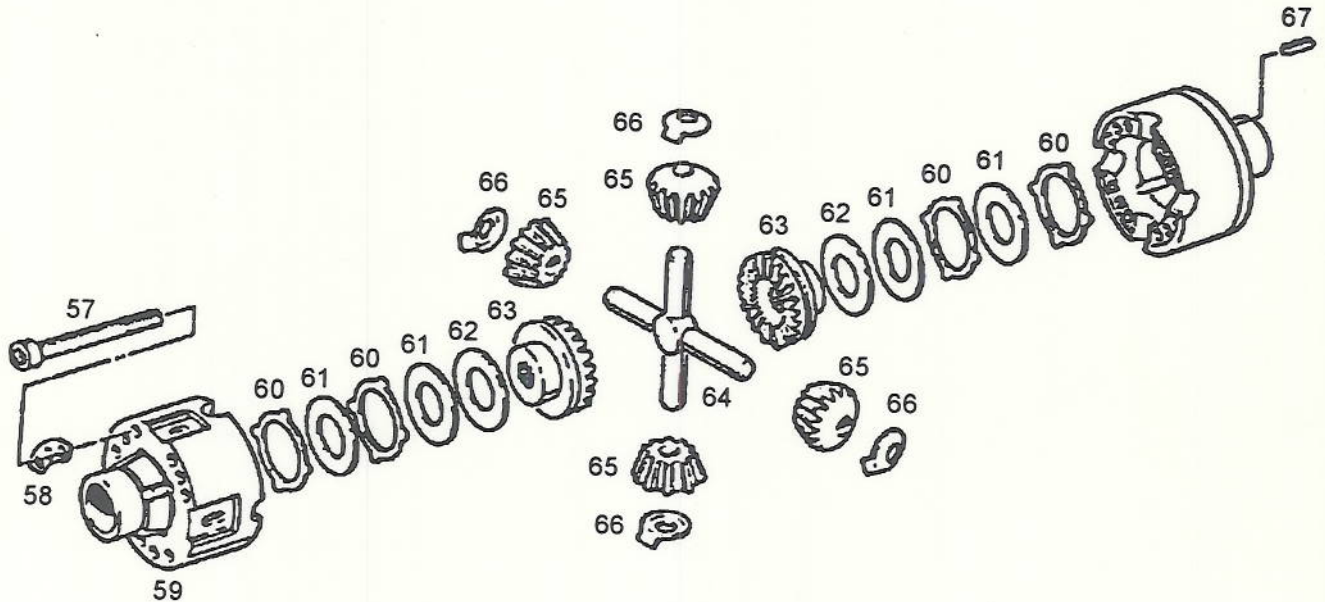

Pos. Item	Nº Pieza Part Nº	Cant. Qua.	DENOMINACION	DESCRIPTION	DENOMINAÇÃO	OBSERVACIONES REMARKS OBSERVAÇÕES
Pos.	Nº Peça	Qte.				
57	0113 9343	12	TORNILLO CAB.CILINDRICA	Cylindrical screw	Parafuso	
58	0435 0383	4	CHAPA TRABA	Tie plate	Trava	M 12 X 1.5 X 120 DIN 912 12.9
59	0302 9745	1	CAJA DIFERENCIAL	Differential case	Caixa	
60	0302 9723	10	ARANDELA EXTERNA	Stop washer	Arruela	
61	0302 9724	8	ARANDELA INTERNA	Stop washer	Arruela	E=1.40 ver pos. 960 al 962
62	0302 9725	2	SUPLEMENTO	Shim	Suplemento	
63	0302 9715	2	ENGRANAJE PLANETARIO	Bevel gear	Engrenagem	E=3.30 ver pos. 950 al 954
64	0435 0426	1	EJE SATELITE	Gear pivot	Eixo	
65	0302 9716	4	ENGRANAJE SATELITE	Differential pinion	Engrenagem	
66	0302 9721	4	ARANDELA TOPE	Stop washer	Arruela	
67	0117 5650	4	PERNO	Pin	Pino	
950	0480 0004	s/n	SUPLEMENTO	Shim	Suplemento	E=2.80
951	0480 0005	s/n	SUPLEMENTO	Shim	Suplemento	E=2.90
952	0480 0006	s/n	SUPLEMENTO	Shim	Suplemento	E=3.00
953	0480 0007	s/n	SUPLEMENTO	Shim	Suplemento	E=3.10
954	0480 0008	s/n	SUPLEMENTO	Shim	Suplemento	E=3.20
960	0480 2805	s/n	SUPLEMENTO	Shim	Suplemento	E=1.20
961	0480 2804	s/n	SUPLEMENTO	Shim	Suplemento	E=1.30
962	0480 2806	s/n	SUPLEMENTO	Shim	Suplemento	E=1.40