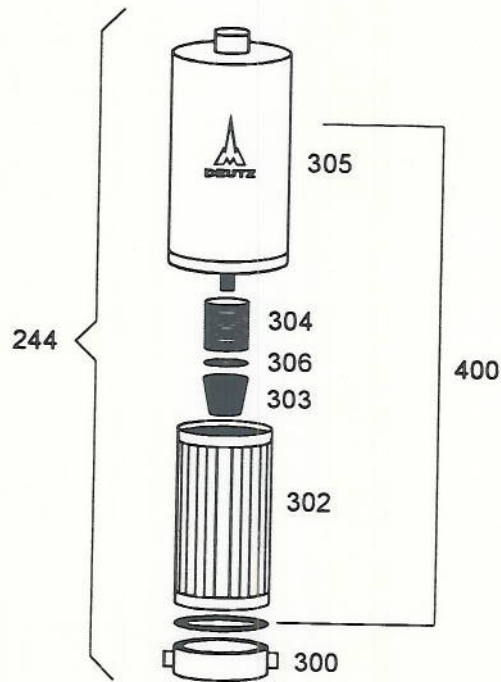

Pos. Item	Nº Pieza Part Nº	Cant. Qua.	DENOMINACION	DESCRIPTION	DENOMINAÇÃO	OBSERVACIONES REMARKS
Pos.	Nº Peça	Qte.				OBSERVAÇÕES
244	0400 9336	1	Filtro de aspiracion completo	Filter	Filtro	
300	0400 9297	1	Cabezal para filtro	Case	Carcaça	
301	0400 9347	1	Junta anular	O ring seal	Anel de vedação	
302	0400 9348	1	Elemento filtrante	Cartridge	Elemento de filtro	
303	0400 9341	1	Tapon	Cap	Tampão	
304	0400 9347	1	Resorte	Spring	Mola	
305	0400 9346	1	Carcaza	Case	Carcaça	
306	0400 9343	1	Goma de sellado	Gasket	Elemento	
400	0400 9338	1	Carcaza portafiltro	Case	Carcaça