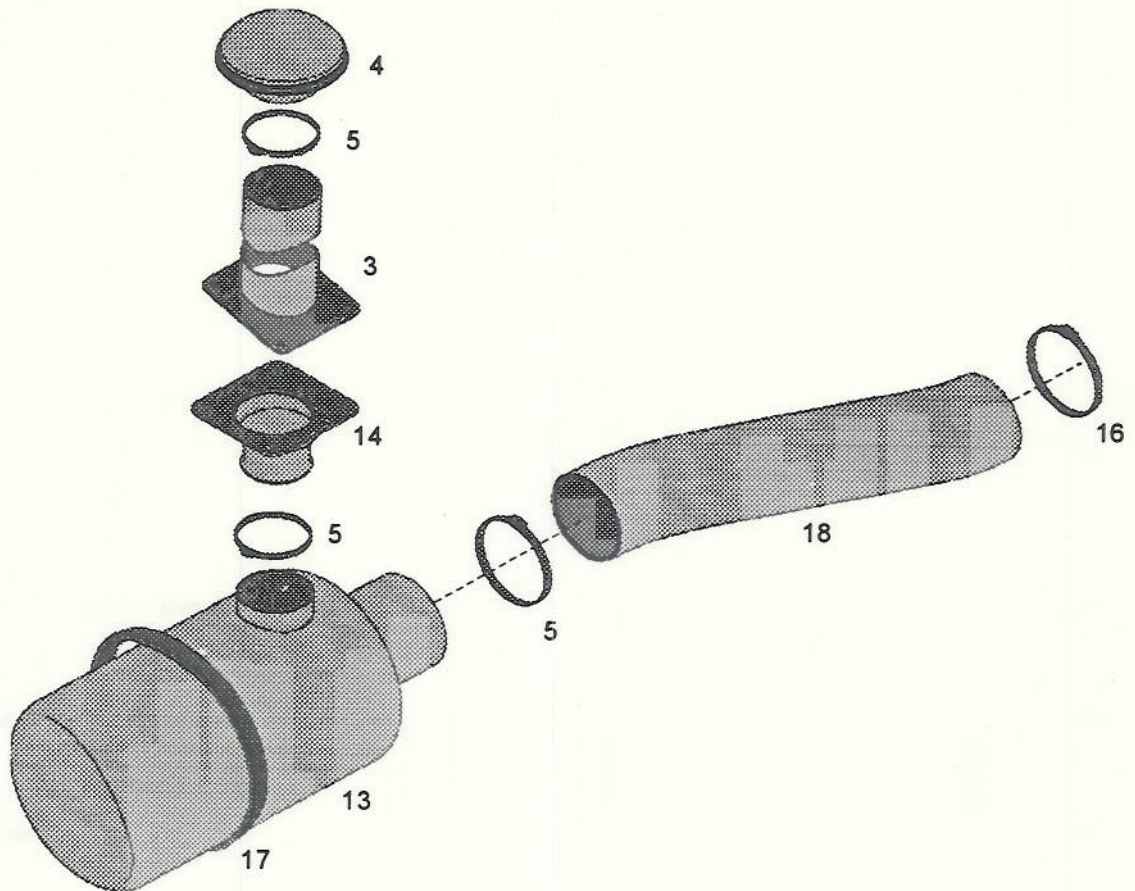

Pos. Item Pos.	Nº Pieza Part Nº Nº Peça	Cant. Qua. Qte.	DENOMINACION	DESCRIPTION	DENOMINAÇÃO	OBSERVACIONES REMARKS OBSERVAÇÕES
3	04014133	1	Tubo de aspiracion	Aspiration tube	Tubo de aspiração	
4	04000138	1	Sombrete	Spark arrester	Retentor de fagulha	
5	03013958	2	Abrazadera	Clamp	Abraçadeira	
13		1	Filtro de aire	Air filter	Filtro de ar	80-95 ver lámina 43 04013980
14	04014108	1	Conexión de goma	Rubber connection	Conexão de borracha	
16	03013957	1	Abrazadera	Clamp	Abraçadeira	70-85
17	04002586	1	Abrazadera	Clamp	Abraçadeira	SA 210-225 DIN 3017-W1
18	04014517	1	Manguera de conexión filtro a turbo	Filter - turbo connecting hose	Mang. de conexão filt. - turbo