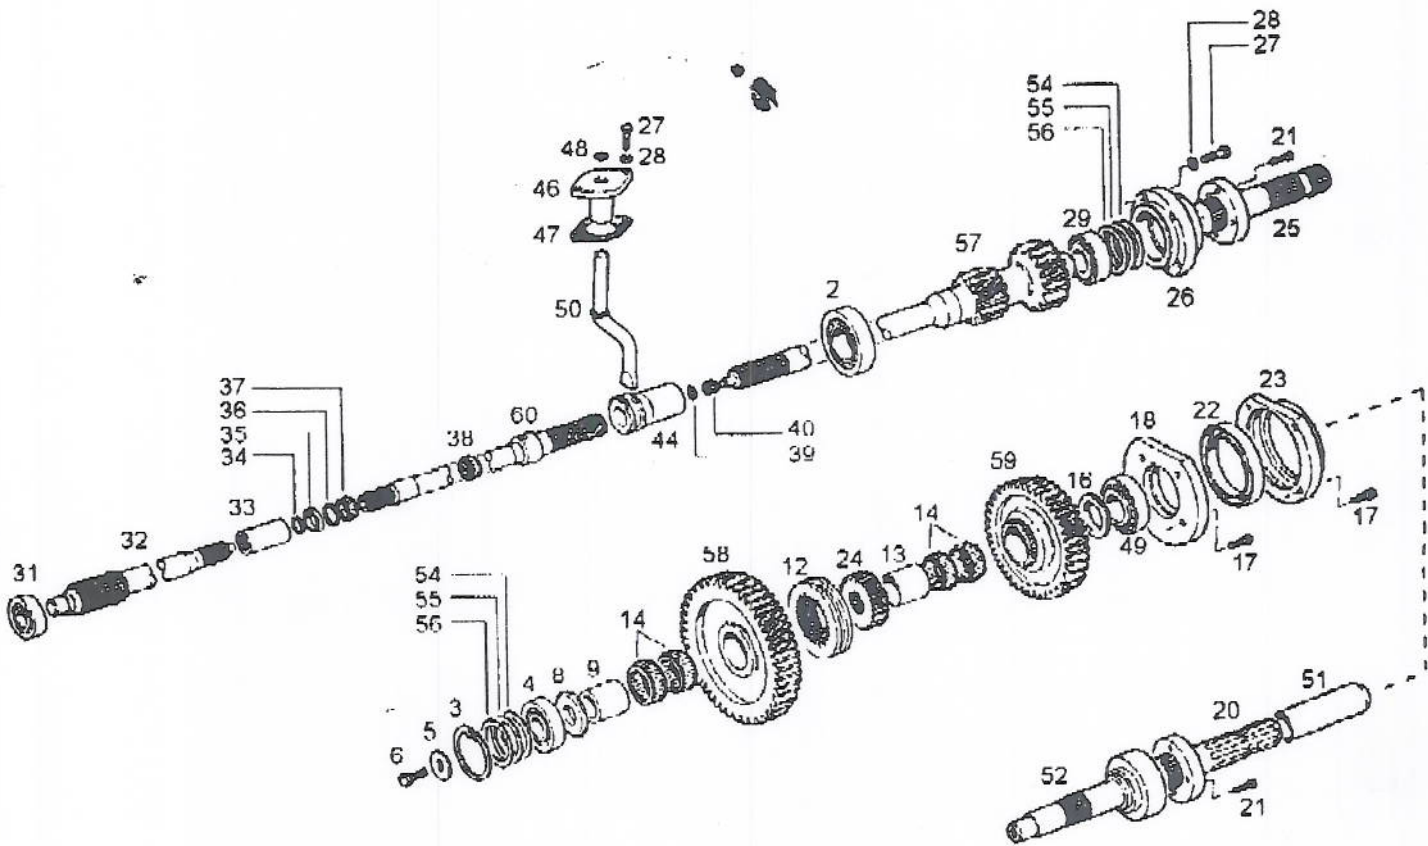

Pos. Item Pos.	Nº Pieza Part Nº Nº Peça	Cant. Qty Qte.	DENOMINACION	DESCRIPTION	DENOMINAÇÃO	OBSERVACIONES REMARKS OBSERVAÇÕES
2	01109958	1	Rodamiento	Bearing	Rolamento	30208 DIN720
3	01103670	1	Anillo de seguro	O-ring	Anel O	62X2 DIN472 A4C
4	01109977	1	Rodamiento	Bearing	Rolamento	30305 DIN720
5	04014537	1	Arandela	Washer	Arruela	
6	01112515	1	Tornillo cab. hex	Hexagonal head screw	Parafuso cab. hex.	M 12X25 DIN933 8,8 A4C
8	04014540	1	Distanciador	Spacer	Españador	
9	04014588	1	Anillo interior	Internal ring	Anel interior	IR 32X40X36
10	04014590	2	Jaula de agujas	Needle bearing	Rolamento de agujas	K 40X47X18
12	04010116	1	Anillo de acople	Angle ring	Anel	
13	04014589	1	Anillo interior	Internal ring	Anel interior	IR 35X42X36
14	03016077	2	Jaula de agujas	Needle bearing	Rolamento de agujas	NE 42X47X17 DIN5407
16	04014541	1	Distanciador	Spacer	Españador	
17	01126918	9	Tornillo cab. cilíndrica	Cylindrical screw	Parafuso cab. cilíndrica	M 8X20 DIN912 8,8 A4C
18	04014519	1	Tapa rodamiento	Cover	Tampa	
20	04014378	1	Eje Toma de fuerza 540	Shaft	Eixo	
21	01102193	9	Tornillo cab. cilíndrica	Cylindrical screw	Parafuso cab. cilíndrica	M 8X16 DIN912 8,8 A4C
22	04014592	1	Retén	Shaft seal	Retenedor	82X105X12
23	04014520	1	Tapa portaretén	Retainer holder cover	Tampa porta retentor	
24	04014376	1	Guía de acople	Guide	Guia	
25	04014415	1	Eje Toma de fuerza 1000	Shaft	Eixo	
26	04014530	1	Soporte de rodamiento	Bearing support	Suporte de rolamento	
27	01112333	8	Tornillo cab. hex	Hexagonal head screw	Parafuso cab. hex.	m 8x25 din933 8,8 a4c
28	01107233	8	Arandela elástica	Spring lockwasher	Arruela de presión	b 8 din127 a4c
29	01109956	1	Rodamiento	Bearing	Rolamento	30206 din720
31	01109118	1	Rodamiento	Bearing	Rolamento	6304 2 rs din625
32	04010008	1	Arbol toma de fuerza (tramo 1)	Power transmission shaft	Eixo de transm. de potência	
33	03003397	1	Buje de acoplamiento	Bush	Bucha	
34	01107811	1	Anillo de seguro	O-ring	Anel O	21x1 din472
35	03012513	1	Retén	Shaft seal	Retenedor	24x32x4
36	03012514	1	Anillo de seguro	O ring	Anel O	
37	03012522	1	Jaula de agujas	Needle bearing	Rolamento de agujas	24/13
38	01168761	1	Jaula de agujas	Needle bearing	Rolamento de agujas	24x28x10
39	03009953	1	Anillo de seguro	O-ring	Anel O	
40	03012523	1	Jaula de agujas	Needle bearing	Rolamento de agujas	INA K 12/13