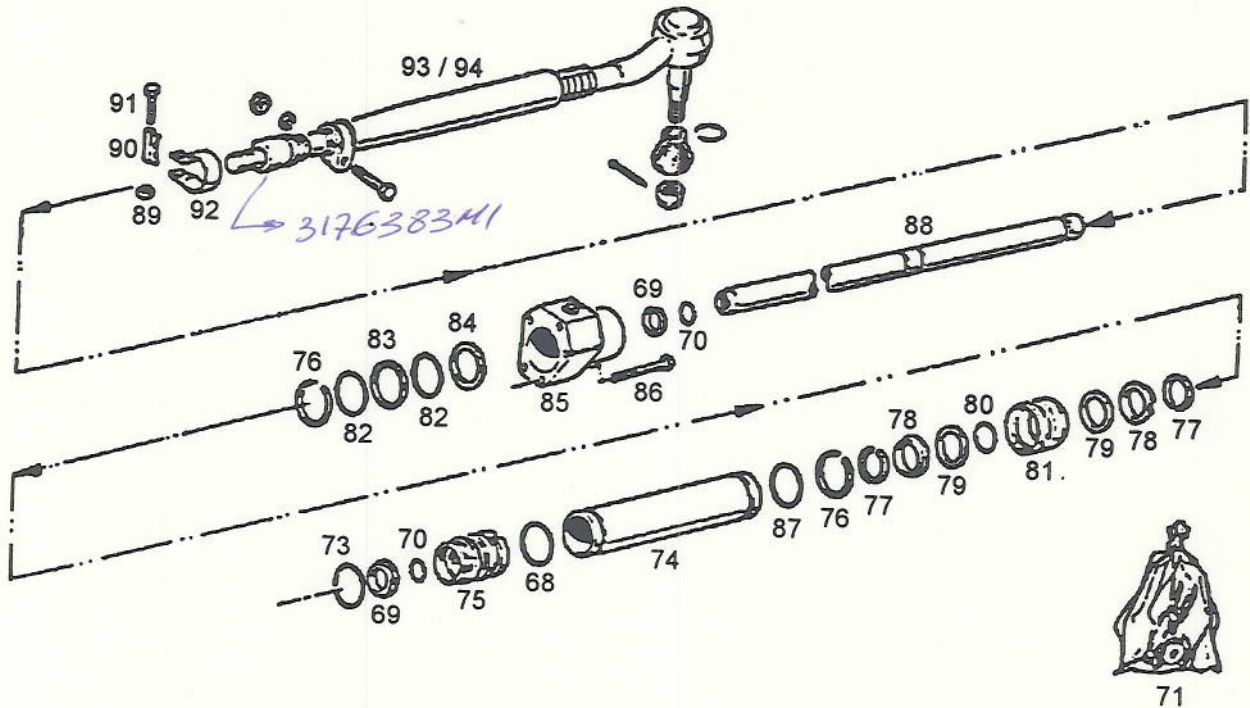

EJE DELANTERO MOTRIZ: CILINDRO
Front Driven Axle: Hyd. Cylinder
Eixo Dianteiro: Cilindro

28 04000124 -6

5

Pos. Item	Nº Pieza Part Nº	Cant. Qua. Qte.	DENOMINACION	DESCRIPTION	DENOMINAÇÃO	OBSERVACIONES REMARKS OBSERVAÇÕES
68	0117 4874	1	ANILLO DE GOMA	O seal	Anel O	73 X 3 H 2927 NBR
69	0435 0409	2	RASPADOR	Scraper	Raspador	
70	0435 0410	2	ANILLO DE GOMA	O seal	Anel O	
71	0302 9890	s/n	JUEGO DE REPARACION	Repairing set	Jogo reparação	
73	0117 4875	1	ANILLO DE GOMA	O seal	Anel O	76 X 3H 2927 NBR
74	0434 9983	1	CILINDRO	Cylinder	Cilindro	
75	0434 9984	1	GUIA	Guide	Guia	
76	0117 4876	2	ANILLO	Snap ring	Anel	55 X 1.5 H 2259
77	0434 9989	2	ANILLO BIPARTIDO	Ring	Anel	
78	0434 9988	2	ANILLO DE SEGURO	Circlip	Anel	
79	0434 9987	2	DISCO	Disc	Disco	
80	0117 5685	1	ANILLO DE GOMA	O seal	Anel O	
81	0434 9986	1	PISTON	Piston	Piston	
82	0434 9991	2	ANILLO RASPADOR	Scraper ring	Anel	
83	0434 9990	1	ANILLO DE JUNTA	Sealing ring	Anel	
84	0435 0373	1	ARANDELA DISTANCIADORA	Spacer washer	Espaçador	E=1.00 ver pos. 950 al 962
85	0302 9881	1	GUIA	Guide	Guia	
86	0111 1540	5	TORNILLO	Screw	Parafuso	M 12 X 85 DIN 931
87	0621 4761	1	ANILLO DE GOMA	O seal	Anel O	
88	0302 9882	1	ACOPLE	Piston rod	Acoplamento	
89	0111 2834	2	TUERCA HEX.	Hex. Nut	Porca	M8 DIN 934 A4C
90	0434 9997	2	CHAPA	Plate	Painel	
91	0112 2397	2	TORNILLO CAB. HEX.	Hex. Bolt	Parafuso	M 8 X 55 DIN 931 8.8 A4C
92	0434 9996	2	ABRAZADERA	Clip	Braçadeira	
93	0302 9727	1	EXTREMO DER.	Right track rod	Extremo	
94	0302 9726	1	EXTREMO IZQ.	Left track rod	Extremo	
950	0435 0374	s/n	SUPLEMENTO	Shim	Suplemento	E=1.10
951	0435 0375	s/n	SUPLEMENTO	Shim	Suplemento	E=1.20
952	0435 0376	s/n	SUPLEMENTO	Shim	Suplemento	E=1.30
953	0435 0377	s/n	SUPLEMENTO	Shim	Suplemento	E=1.40
954	0435 0378	s/n	SUPLEMENTO	Shim	Suplemento	E=1.50
955	0435 0379	s/n	SUPLEMENTO	Shim	Suplemento	E=1.60
956	0435 0380	s/n	SUPLEMENTO	Shim	Suplemento	E=1.70
957	0435 0381	s/n	SUPLEMENTO	Shim	Suplemento	E=1.80
958	0480 2807	s/n	SUPLEMENTO	Shim	Suplemento	E=0.50
959	0480 2808	s/n	SUPLEMENTO	Shim	Suplemento	E=0.60
960	0480 2809	s/n	SUPLEMENTO	Shim	Suplemento	E=0.70
961	0480 2810	s/n	SUPLEMENTO	Shim	Suplemento	E=0.80
962	0480 2811	s/n	SUPLEMENTO	Shim	Suplemento	E=0.90