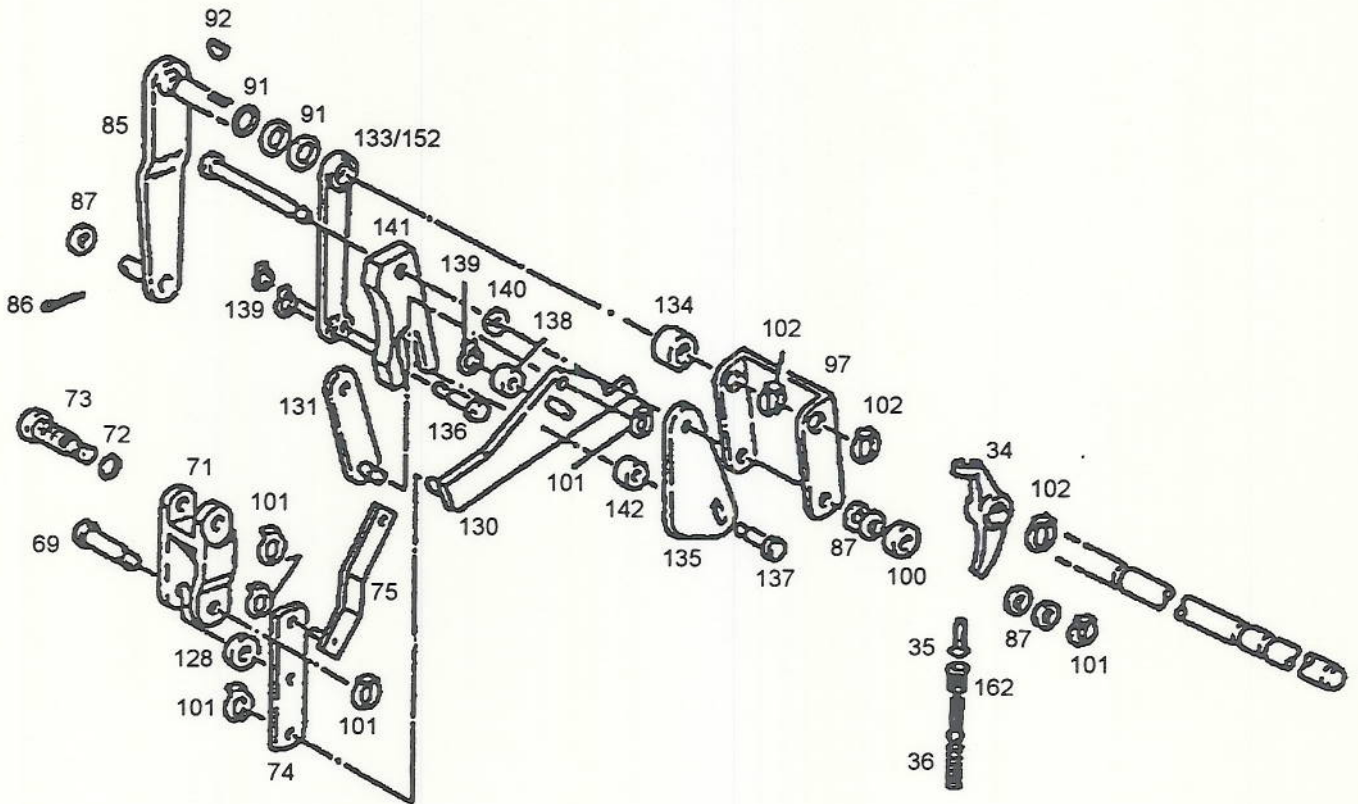

Pos. Item Pos.	Nº Pieza Part Nº N° Peça	Cant. Qua. Qte.	DENOMINACION	DESCRIPTION	DENOMINAÇÃO	OBSERVACIONES REMARKS OBSERVAÇÕES
34	03401326	1	Balancin	Rocker arm	Balancin	
35	03003811	1	Tornillo de regulacion	Setscrew	Parafuso	
36	03401282	1	Resorte	Compressing spring	Mola	
69	03401402	1	Perno	Pin	Pino	
71	03401390	1	Balancin	Rocker arm	Balancin	
72	01118675	2	Junta anular	Washer	Arruela de pressão	A 12-16 DIN7603 CU
73	03005934	1	Perno	Pin	Pino	
74	03401391	1	Palanca	Lever	Avalanca	
75	02314874	1	Varilla	Rod	Haste	
85	03005751	1	Eje con palanca	Shaft	Eixo	
86	01106406	1	Pasador de aletas	Split pin	Contrapino	
87	01107101	6	Arandela plana	Washer	Arruela	2-15 DIN94 ST
90	01160038	1	Anillo de goma	O-seal	Anel	A 8,4 DIN125 ST A4C
91		s/n	Suplemento	Shim	Calço	10-3 H2927
92	01118323	1	Chaveta	Woodruff key	Chaveta	ver pos.950 a 955
97	03401401	1	Indicador de posicion	Position transmitter	Indicador	3-5 DIN6888
99	03401406	1	Perno	Pin	Pino	
100		s/n	Rodillo	Roller	Rolamento	ver pos.956 a 963
101	03401328	8	Anillo de seguro	Circlip	Anel trava	
102	03401405	3	Anillo de seguro	Circlip	Anel trava	
128	03401382	1	Rodillo	Roller	Rodilo	Ø= 29,00
130	04001201	1	Barra de valor efectivo	Rod	Barra	
131	04001203	1	Varilla	Rod	Haste	
133	04001205	1	Palanca	Lever	Avalanca	a eleccion
134	04001207	1	Buje distanciador	Spacer	Bucha	
135	04001208	1	Chapa guia	Connecting plate	Placa guia	
136	04001209	1	Perno	Pin	Pino	
137	04001210	1	Perno	Pin	Pino	
138	04001212	1	Rodillo	Roller	Rolamento	
139	01131021	3	Seguro	Locking washer	Trava	5 DIN6799