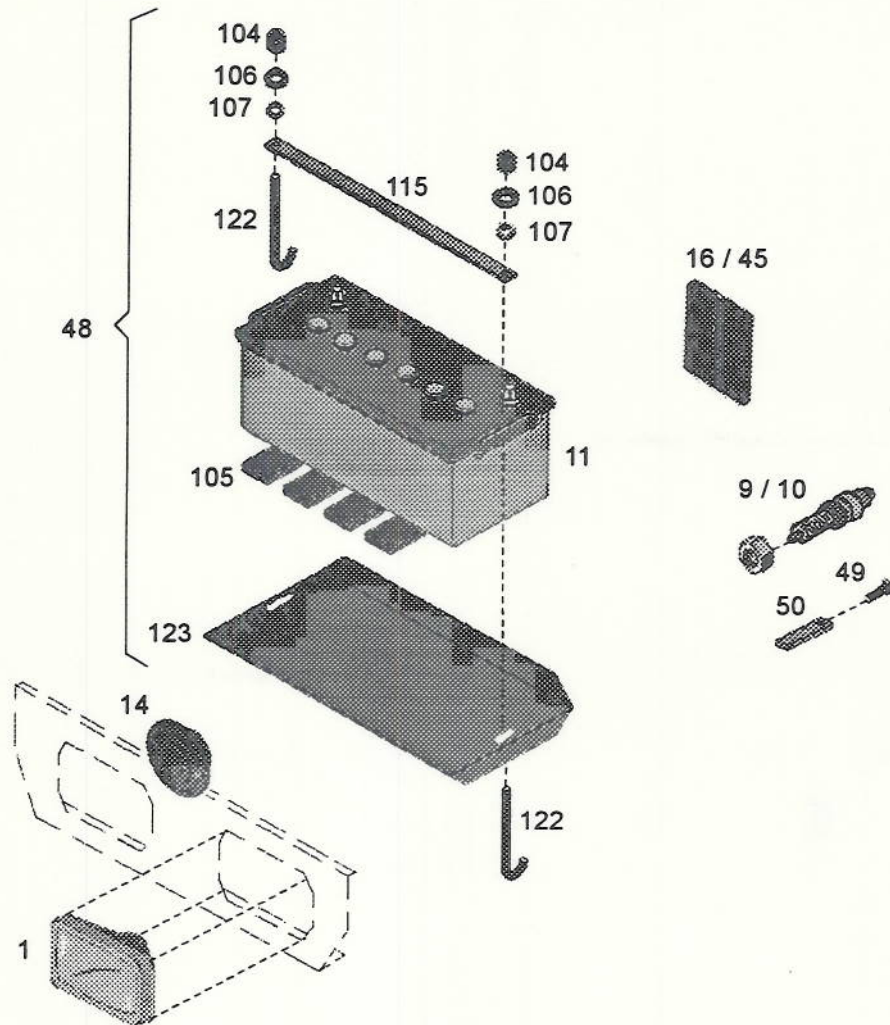

Pos. Item Pos.	Nº Pieza Part Nº Nº Peça	Cant. Qua. Qte.	DENOMINACION	DESCRIPTION	DENOMINAÇÃO	OBSERVACIONES REMARKS OBSERVAÇÕES
1	04013183	2	Faro delantero completo			
9	01175755	2	Interruptor luz de freno - stop	Brake light switch - stop	Int. da luz de freio - stop	
10	01175754	1	Interruptor embrague	Clutch switch	Interruptor de embreagem	
11	03021004	1	Batería 12 v	12 v battery	Bateria 12 v	segun Deutz 9000-05-0109
14	03010937	1	Bocina 12 v	12 v horn	Bocina	koyal y Black BTB-175
16	04013327	1	Caja de fusibles	Fuse board	Quadro de fusíveis	para sin aire ac.
45	04016169	1	Caja de fusibles	Fuse board	Quadro de fusíveis	para con aire ac.
48	04013732	1	Soporte de batería completo	Complete battery support	Suporte da bateria completo	
49	01112240	1	Tornillo cabeza hexagonal	Hexagonal head screw	Parafuso cab. hex.	M 6X12 DIN933 8.8 A4C
50	04015738	1	Tope interruptor embrague	Clutch limit switch	Tope interruptor de emb.	
104	01112824	2	Tuerca hexagonal	Hexagonal nut	Porca hexagonal	M 8 DIN934 8 A4C
105	01169017	4	Suplemento de goma para batería	Rubber sup. pad for the bat.	Acresc. de borracha p/ bat.	A 9X40X175 H 7565
106	01107101	2	Arandela plana	Plain washer	Arruela plana	A 8,4 DIN125 St A4C
107	01107233	2	Arandela elástica	Spring lock washer	Arruela de pressão	B 8 DIN127 A4C
115	04012006	1	Marco superior de batería	Battery top frame	Quadro superior da bateria	
122	04013600	2	Tensor de batería	Battery adjuster	Tensor da bateria	
123	04013598	1	Soporte de batería	Battery support	Suporte da bateria