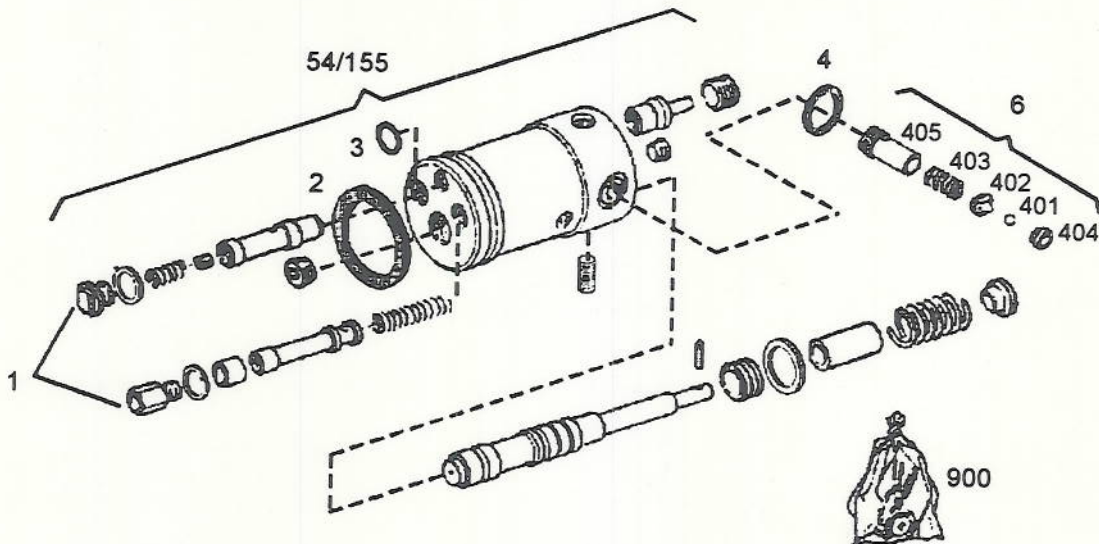

Pos. Item Pos.	Nº Pieza Part Nº Nº Peça	Cant. Qua. Qte.	DENOMINACION	DESCRIPTION	DENOMINAÇÃO	OBSERVACIONES REMARKS OBSERVAÇÕES
1	01118707	2	Junta anular	Washer	Arruela de pressão	A 16x22 DIN7603 CU
2	01166080	1	Anillo de goma	O-seal	Parafuso	
3	03401325	1	Junta anular	Washer	Arruela	
4	01169763	1	Anillo de goma	O-seal	Junta	18x2 H 2927
6	04331267	1	Valvula de retencion	Retention valve	Bujão	
54	04360728	1	Elemento comando	Main control unit	Elemento comando	
155	04360637	1	Elemento comando	Main control unit	Elemento comando	
401	01116956	1	Bolilla	Ball	Esfera	
402	03401309	1	Asiento de bolilla	Ball seat	Assento esfera	
403	02377175	1	Resorte	Spring	Mola	
404	04346536	1	Asiento de valvula	Valve seat	Assento valvula	
405	04346537	1	Casquillo roscado	Sleeve	Luva	
900	02386039	1	Juego de reparaciones	Repair kit	Jogo de reparo