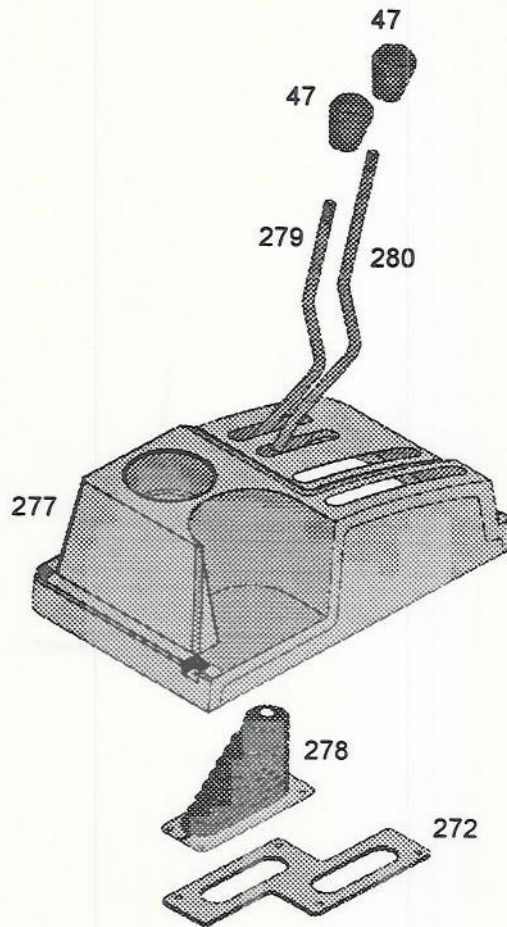

Pos. Item Pos.	Nº Pieza Part Nº Nº Peça	Cant. Qua. Qte.	DENOMINACION	DESCRIPTION	DENOMINAÇÃO	OBSERVACIONES REMARKS OBSERVAÇÕES
47	03021397	2	Empuñadura	Handle	Empunhadura	
272	04013814	1	Placa fijación fuelles	Bellows mounting plate	Placa de fixação de foles	
277	04014464	1	Consola levante hidráulico - C.R.	Hydraulic lifting panel	Painel de levantamento hidráulico	
278	06159863	2	Fuelle palanca acc. K/45	Actuation lever bellows	Fole alavanca de accionamento	
279	04015118	1	Palanca C.R. izquierda	Left R.C. lever	Alavanca C.R. esquerda	
280	04015119	1	Palanca C.R. derecha	Right R.C. lever	Alavanca C.R. direita