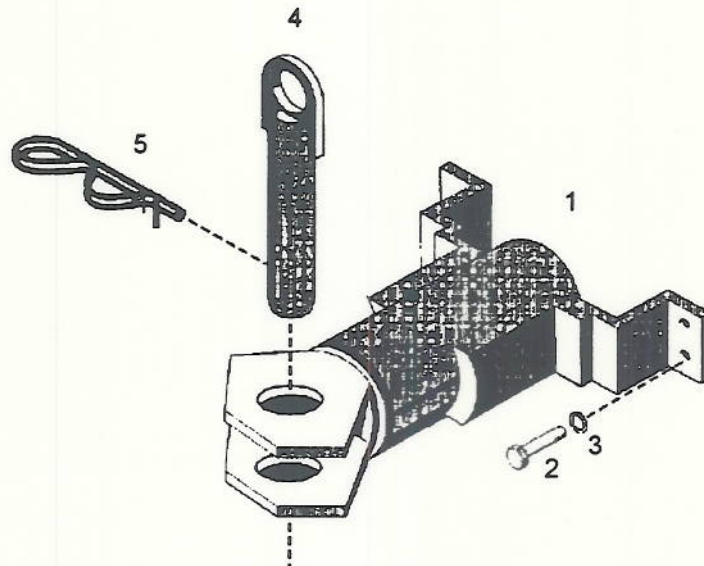

Pos. Item Pos.	Nº Pieza Part Nº Nº Peça	Cant. Qua. Qte.	DENOMINACION	DESCRIPTION	DENOMINAÇÃO	OBSERVACIONES REMARKS OBSERVAÇÕES
1	04008957	1	Boca de enganche completa	Complete rear trailer hitch	Boca de enganche compl.	
2	01100081	4	Tornillo cab.hex.	Hex.bolt	Parafuso	M 18x35 DIN933 8.8 A4C
3	01107243	4	Arandela elástica	Spring lockwasher	Arruela	B 18 DIN127 A4C
4	04000577	1	Perno de enganche	Hitch pin	Pino de enganche	
5	04000843	1	Seguro	Pawl	Grampo