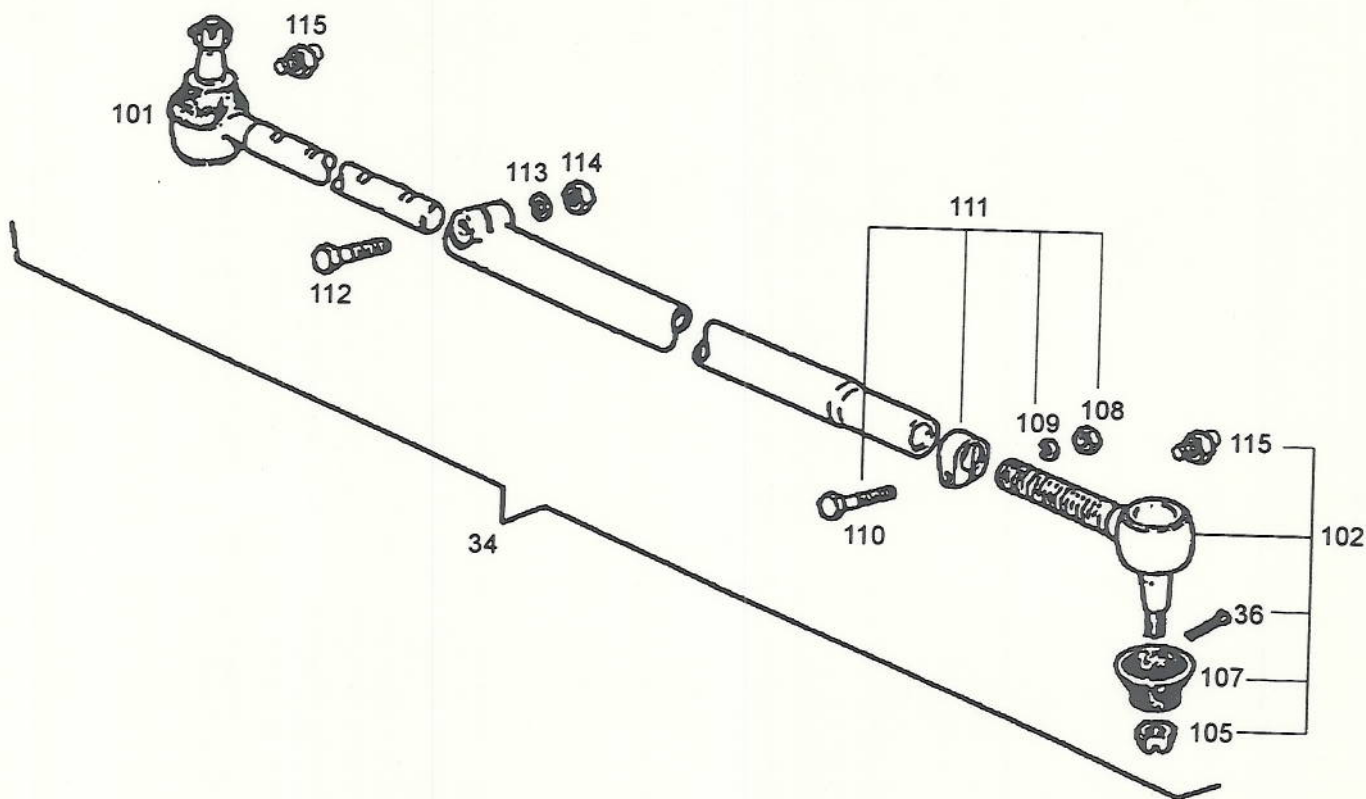

EJE DELANTERO: BARRA DE CONEXION

Front Axle: Track Rod

Eixo Dianteiro: Barra

SIMPLE TRACCION

33 03025043 -2

5

Pos. Item	Nº Pieza Part Nº	Cant. Qua.	DENOMINACION	DESCRIPTION	DENOMINAÇÃO	OBSERVACIONES REMARKS OBSERVAÇÕES
34	0302 5040	1	BARRA DE CONEXIÓN	Track rod	Barra	
36	0110 6453	2	PASADOR DE ALETAS	Split pin	Contrapino	
101	0302 4572	1	EXTREMO CON RANURAS	Ball joint	Extremo	4-30 DIN94 ST A4C
102	0301 9745	1	EXTREMO ROSCADO	Ball joint	Extremo	
105	0111 3266	2	TUERCA CORONA	Castle nut	Porca	M 18X1.5 DIN 937
107	0300 6252	2	GUARDAPOLVO	Dust guard	Guarda-pó	
108	0110 2659	1	TUERCA HEX.	hex. Nut	Porca	
109	0110 7235	1	ARANDELA ELASTICA	Spring lockwasher	Arruela	M10 DIN 934 8 A4C
110	0111 1308	1	TORNILLO CAB. HEX.	Hex. Bolt	Parafuso	B 10DIN 127 A4C
111	0302 4574	1	ABRAZADERA COMP.	Complete circlip	Braçadeira	M10X50 DIN931 8.8 A4C
112	0111 1488	1	TORN. CAB. HEX.	Hex. bolt	Parafuso	
113	0110 7237	1	ARANDELA ELASTICA	Spring lockwasher	Arruela	M 12X50 DIN 931
114	0111 2858	1	TUERCA HEX.	Hex. nut	Porca	B 12 DIN 127 A4C
115	0301 9748	2	ENGRASADOR	Lube fitting	Graxeira	M12 DIN 934 8 A4C