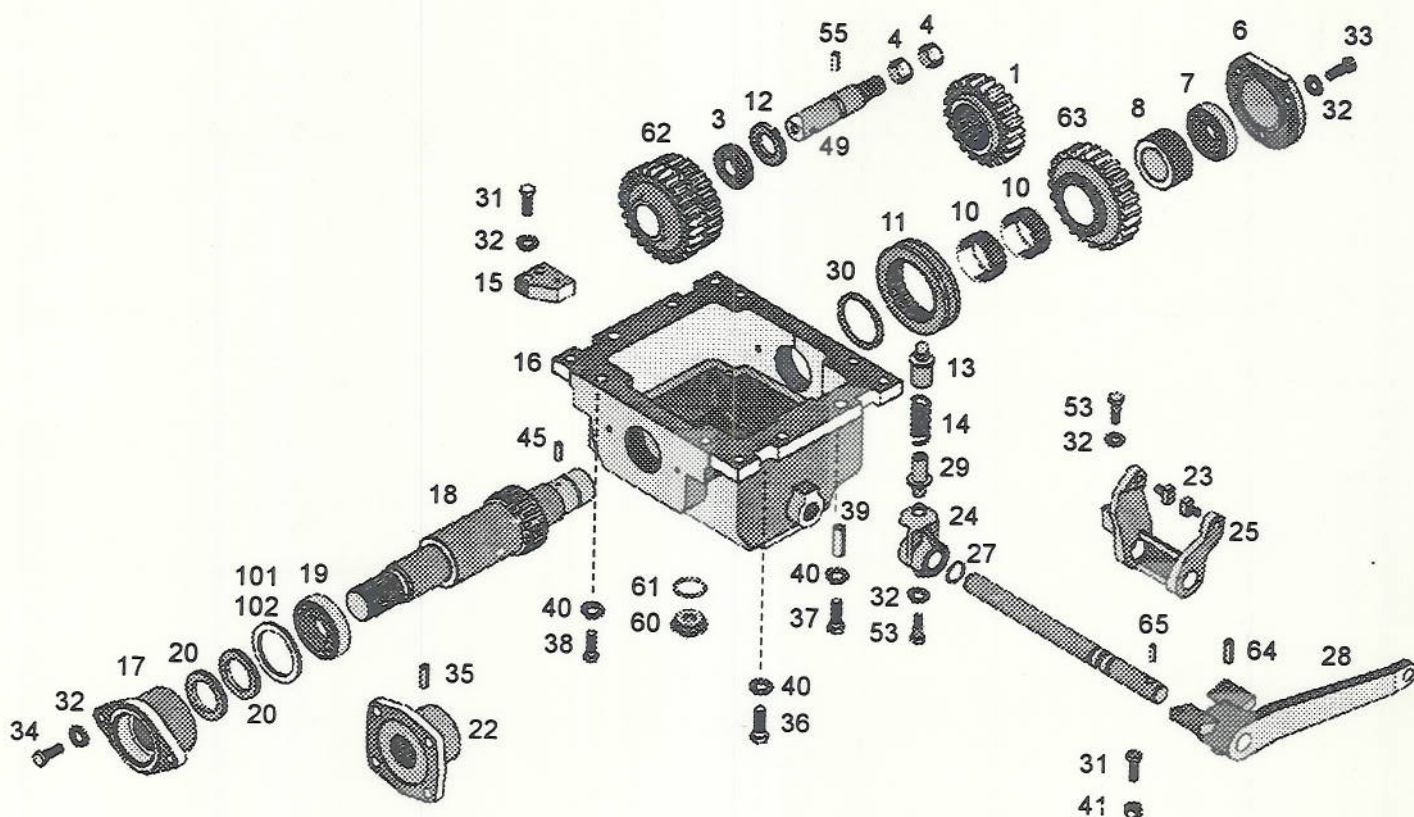

ACCIONAMIENTO TRACCION DELANTERA
Front Wheel Drive
Acionamento Tração Dianteira

26 04012491

2

Pos. Item Pos.	Nº Pieza Part Nº Nº Peça	Cant. Qua. Qte.	DENOMINACION	DESCRIPTION	DENOMINAÇÃO	OBSERVACIONES REMARKS OBSERVAÇÕES
1	04010086	1	Engranaje	Gear	Engrenagem	Z= 29
3	04010106	1	Suplemento	Shim	Suplemento	
4	04010125	2	Jaula de agujas	Needle bearing	Rolamento de agulhas	K 25X35X30
6	04010101	1	Tapa	Cover	Tampa	
7	01136482	1	Rodamiento	Bearing	Rolamento	32007 XA DIN00720
8	04010113	1	Distanciador	Spacer	Espaçador	
10	01177124	2	Jaula de agujas	Needle bearing	Rolamento de agulhas	NK 40X45X17 H04455 FW
11	04010116	1	Anillo de acople	Coupling ring	Anel de acoplamento	
12	04010135	1	Distanciador	Spacer	Espaçador	
13	04333737	1	Guia de resorte	Spring guide	Guia de mola	
14	04003149	1	Resorte	Spring	Mola	
15	04010120	1	Placa pivote	Pivot base plate	Placa pivô	
16	04009993	1	Caja accio. eje delantero	Front shaft drive box	Caixa accion. eixo dianteiro	
17	04006598	1	Tapa portaretén	Retainer holder cover	Tampa porta-retentor	
18	04010118	1	Eje de salida	Output shaft	Eixo de saída	
19	01136508	1	Rodamiento cónico	Conic needle bearing	Rolamento cônico	32008 X DIN 00720
20	03072562	2	Retén	Retainer	Retentor	40X52X9TH1811Poliacrilico
22	04003130	1	Brida de acople	Couling flange	Flange de acoplamento	
23	03027097	2	Pivote	Pivot	Pivô	
24	03027076	1	Pivote	Pivot	Pivô	
25	04003108	1	Horquilla	Fork	Garfo	
26	04010123	1	Eje de accionamiento	Shaft driver	Eixo de accionamento	
27	03019222	2	Anillo de goma	"O"ring seal	Anel de vedação	
28	04010081	1	Palanca de accio.	Lever driver	Alavanca de accionamento	
29	04333738	1	Guia de resorte	Spring guide	Guia da mola	
30	04010114	1	Anillo interior	Inside ring	Anel interior	INA WR 63 (63 X1.5)
31	01112341	4	Tornillo cab. Hexag.	Hex. head screw	Parafuso cab. hexagonal	M 8 X 30DIN00933 8.8A4C
32	01107233	7	Arandela elástica	Lockwasher	Arruela de pressão	B 8 DIN00127 A4C
33	01112322	3	Tornillo cab. Hexag.	Hex. head screw	Parafuso cab. hexagonal	M 8 X 20DIN00933 8.8A4C
34	01112333	2	Tornillo cab. Hexag.	Hex. head screw	Parafuso cab. hexagonal	M 8 X 25DIN00933 8.8A4C