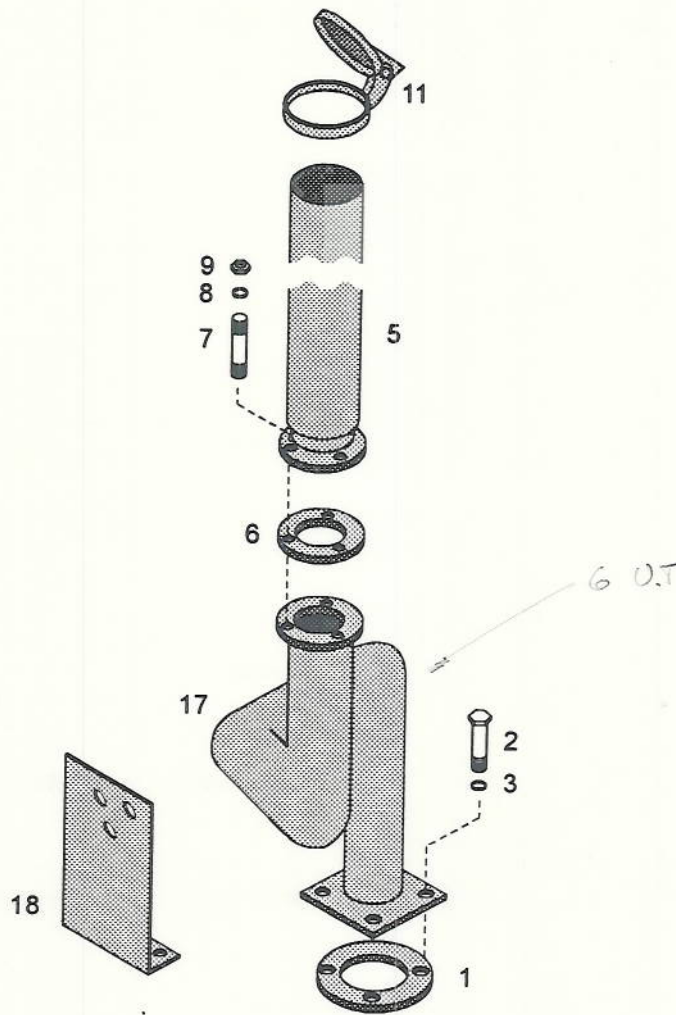

Pos. Item Pos.	Nº Pieza Part Nº	Cant. Qua. Qte.	DENOMINACION	DESCRIPTION	DENOMINAÇÃO	OBSERVACIONES REMARKS OBSERVAÇÕES
1	03020079	1	Junta	Gasket	Junta	
2	01112418	4	Tornillo cabeza hexagonal	Hexagonal head screw	Parafuso cab. hex.	
3	01107235	4	Arandela elástica	Spring lock washer	Arruela de pressão	
5	04013768	1	Caño de escape (silenciador)	Exhaust pipe - silencer	Tubo silenciador	
6	04000356	1	Junta de escape	Exhaust gasket	Junta de escapamento	
7	01113390	3	Esparrago	Stud	Estojo	
8	01107233	3	Arandela elástica	Spring lock washer	Arruela de pressão	M8X25 DIN939 8.8 A4C
9	03316466	3	Tuerca hexagonal	Hexagonal nut	Porca hexagonal	B 8 DIN127 A4C
11	04002102	1	Tapa para escape completa	Complete exhaust cap	Tampa	
17	04017809	1	Codo de escape	Curve section	Codo	
18	04018184	1	Chapa deflectora	Plate	Chapa