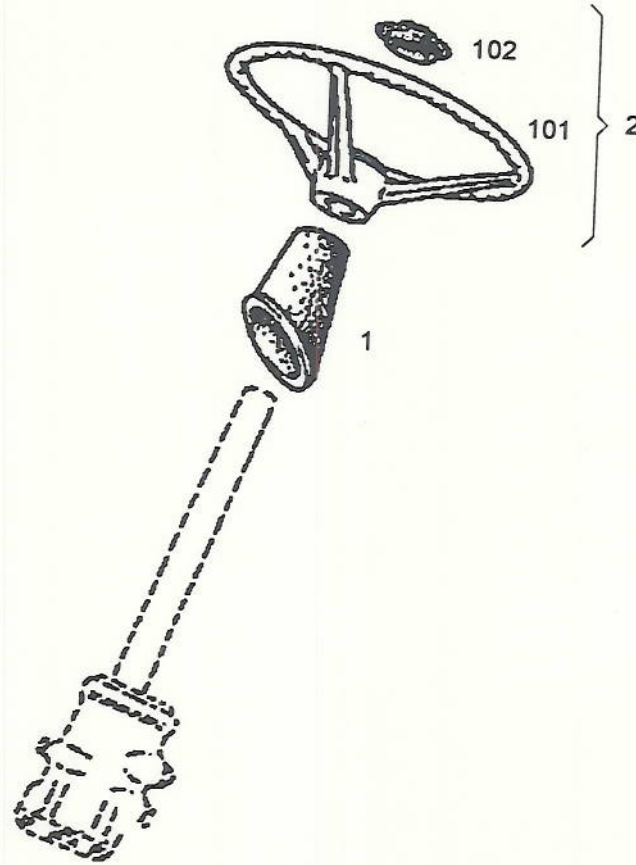

EJE DELANTERO: BARRA DE CONEXION

Front Axle: Track Rod

Eixo Dianteiro: Barra

SIMPLE TRACCION

33 03025043 -2

5

Pos. Item	Nº Pieza Part Nº	Cant. Qua.	DENOMINACION	DESCRIPTION	DENOMINAÇÃO	OBSERVACIONES REMARKS OBSERVAÇÕES
34	0302 5040	1	BARRA DE CONEXIÓN	Track rod	Barra	
36	0110 6453	2	PASADOR DE ALETAS	Split pin	Contrapino	
101	0302 4572	1	EXTREMO CON RANURAS	Ball joint	Extremo	4-30 DIN94 ST A4C
102	0301 9745	1	EXTREMO ROSCADO	Ball joint	Extremo	
105	0111 3266	2	TUERCA CORONA	Castle nut	Porca	M 18X1.5 DIN 937
107	0300 6252	2	GUARDAPOLVO	Dust guard	Guarda-pó	
108	0110 2659	1	TUERCA HEX.	hex. Nut	Porca	
109	0110 7235	1	ARANDELA ELASTICA	Spring lockwasher	Arruela	M10 DIN 934 8 A4C
110	0111 1308	1	TORNILLO CAB. HEX.	Hex. Bolt	Parafuso	B 10DIN 127 A4C
111	0302 4574	1	ABRAZADERA COMP.	Complete circlip	Braçadeira	M10X50 DIN931 8.8 A4C
112	0111 1488	1	TORN. CAB. HEX.	Hex. bolt	Parafuso	
113	0110 7237	1	ARANDELA ELASTICA	Spring lockwasher	Arruela	M 12X50 DIN 931
114	0111 2858	1	TUERCA HEX.	Hex. nut	Porca	B 12 DIN 127 A4C
115	0301 9748	2	ENGRASADOR	Lube fitting	Graxeira	M12 DIN 934 8 A4C