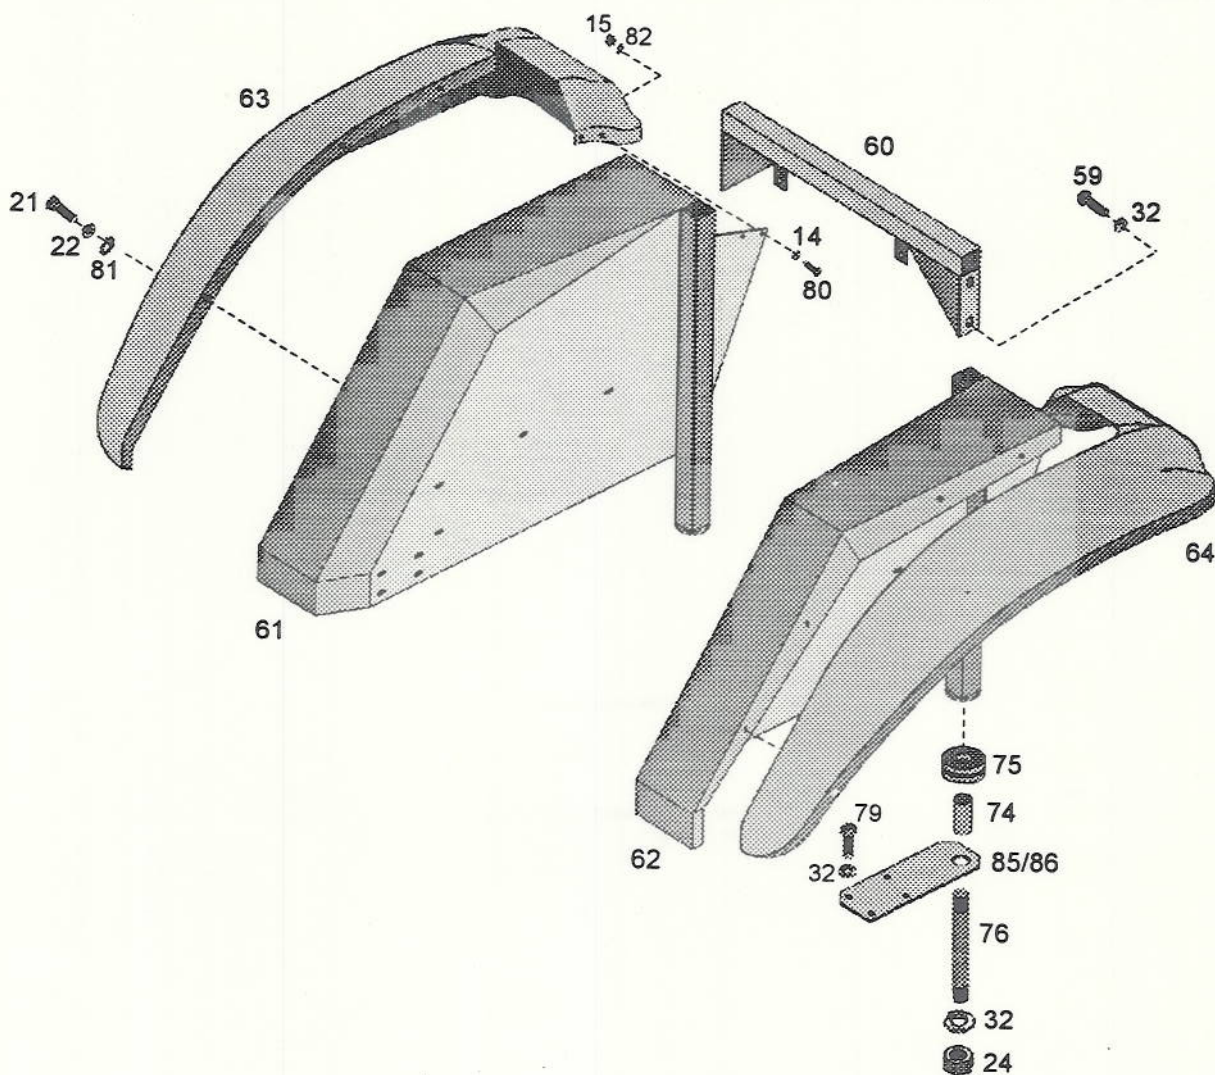

GUARDABARROS TRASEROS CON FIJACION
Rear Mudguard with Fastener
Guarda-lama Traseiro com Fixação

51 04016354

6

Pos. Item	Nº Pieza Part Nº	Cant. Qua.	DENOMINACION	DESCRIPTION	DENOMINAÇÃO	OBSERVACIONES REMARKS
Pos.	Nº Peça	Qte.				OBSERVAÇÕES
14	01107231	4	Arandela elástica	Spring lockwasher	Arruela de pressão	B 6 DIN127 A4C
15	01112813	4	Tuerca hex.	Hex. Nut	Porca	M 6 DIN934 8 A4C
21	01112333	16	Tornillo cabeza hexagonal	Hexagonal head screw	Parafuso cab. hex.	M 8X25 DIN933 8,8 A4C
22	01107233	16	Arandela elástica	Spring lockwasher	Arruela de pressão	B 8 DIN127 A4C
24	01112886	2	Tuerca hex.	Hex. Nut	Porca	M 16 DIN934 8 A4C
31	01112824	12	Tuerca hex.	Hex. Nut	Porca	M 8 DIN934 8 A4C
32	01107242	14	Arandela elástica	Spring lock washer	Arruela de pressão	B 16 DIN127 A4C
59	01112670	4	Tornillo cabeza hexagonal	Hexagonal head screw	Parafuso cab. hexagonal	M16X30 DIN933 8.8 A4C
60	04012601	1	Travesaño de guardabarro	Mudguard cross member	Travessão de guarda-lama	
61	04012766	1	Guardabarro completo derecho	Complete right mudguard	Paralama direito completo	
62	04012767	1	Guardabarro completo izquierdo	Complete left mudguard	Paralama esquerdo completo	
63	04012450	1	Faldon derecho	Fendert right flap	Paralama-aleta direita	
64	04012451	1	Faldon izquierdo	Fendert left flap	Paralama-aleta esquerda	
68	04014708	1	Protector de ruteo electr. Der.	Protector	Protetor	
69	04014709	1	Protector de ruteo electr. Izq.	Protector	Protetor	
74	03028601	2	Distanciador	Separator	Distanciador	
75	04342225	2	Taco de goma	Element	Elemento	
76	01138478	2	Esparrago	Stud	Prisioneiro	M 16X110 DIN938 8,8 A4C
79	01112695	8	Tornillo cabeza hexagonal	Hexagonal head screw	Parafuso cab. hex.	M 16X50 DIN933 10,9
80	01174097	4	Tornillo cab. lenticular	Hexagonal head screw	Parafuso cab. hex.	M 6X25 Sb DIN7985 4,8
81	01107101	16	Arandela plana	Plain washer	Arruela plana	A 8,4 DIN125 St A4C
82	01107092	4	Arandela plana	Plain washer	Arruela plana	A 6,4 DIN125
83	01127709	12	Arandela plana	Plain washer	Arruela plana	A 8,4DIN9021 St A4C
85	04017181	1	Soporte de guardabarro der.	Mudguard holder	Suporte de páralama	
86	04017182	1	Soporte de guardabarro izq.	Mudguard holder	Suporte de páralama