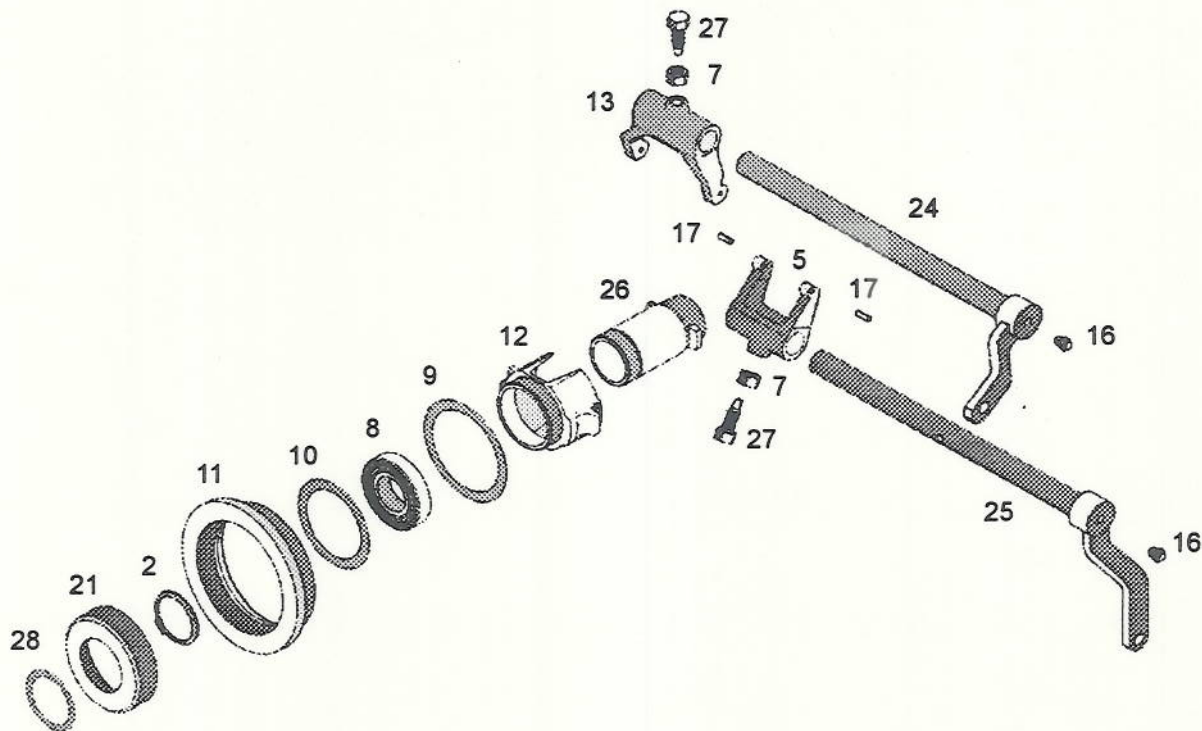

A= Opcional

Pos. Item	Nº Pieza Part Nº	Cant. Qua.	DENOMINACION	DESCRIPTION	DENOMINAÇÃO	OBSERVACIONES REMARKS
Pos.	Nº Peça	Qte.				OBSERVAÇÕES
2	01100110	6	Tomillo cab. hex.	Hexagonal head screw	Parafuso cab. hex.	
3	01107235	6	Arandela elastica	Spring lockwasher	Arruela de pressão	M 10X50 DIN931 10.9 A4C
7	04008154	1	Embrague doble completo	Complete double clutch	Embreagem dupla	B 10 DIN127 A4C
101	04008297	1	Disco de embrague interno	Disc	Disco	
102	04008289	1	Disco de embrague externo	Disc	Disco	lado transmisión
103	04802709	1	Placa de presion	Pressure plate	Placa	
104	04802711	1	Plato resorte	Cup spring	Plato	
105	04802705	1	Placa de presion	Pressure plate	Placa	
106	04802704	1	Carcaza	Case	Carcaça	
107	04802702	3	Palanca completa	Lever	Alavanca	
108	04802703	3	Palanca completa	Lever	Alavanca	incluye pos. 112/113
109	04802708	3	Perno	Pin	Pino	incluye pos. 112/113
110	04802707	3	Tuerca	Nut	Porca	
111	04802706	3	Tuerca	Nut	Porca	
112	04802728	6	Perno	Pin	Pino	
113	04802729	12	Buje	Bush	Bucha	