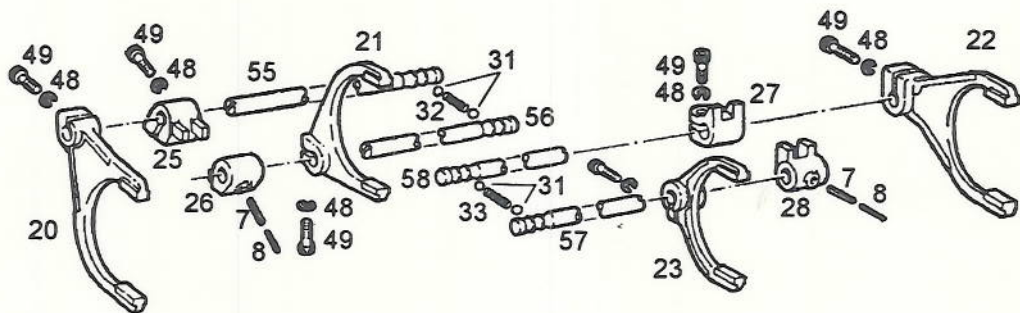

MANDO PARA CAMBIO DE MARCHAS
Gearshift Assembly
Alavanca para Cambio das Marchas

12 04012482 -2

2

Pos. Item	Nº Pieza Part Nº	Cant. Qua.	DENOMINACION	DESCRIPTION	DENOMINAÇÃO	OBSERVACIONES REMARKS
Pos.	Nº Peça	Qte.				OBSERVAÇÕES
7	04005357	6	PASADOR ELASTICO	Dowel pin	Cavilha	6X30 DIN1481
8	04005358	6	PASADOR ELASTICO	Dowel pin	Cavilha	3,5X30 DIN1481
20	04004466	1	HORQUILLA 1ra./2da.	Shift fork	Garfo de câmbio	
21	04004460	1	HORQUILLA 3ra./4ta.	Shift fork	Garfo de câmbio	
22	04004468	1	HORQUILLA B/R	Shift fork	Garfo de câmbio	
23	04004464	1	HORQUILLA A/M	Shift fork	Garfo de câmbio	
24	01112333	14	TORNILLO CAB. EXAG.	Hex. Bolt	Parafuso	M 8X25 DIN933 8.8 A4C
25	04004452	1	ARRASTADOR 1ra./2da.	Element	Elemento	
26	04004454	1	ARRASTADOR 3ra./4ta.	Element	Elemento	
27	04004448	1	ARRASTADOR B/R	Element	Elemento	
28	04004450	1	ARRASTADOR H/M./4ta.	Element	Elemento	
31	01116956	4	BOLILLA	Ball	Esfera	8 mm III DIN5401
32	03386770	1	RESORTE	Spring	Mola	
33	04006953	1	RESORTE	Spring	Mola	
48	01119611	12	ARANDELA ELASTICA	Spring lockwasher	Arruela de pressão	1,25X6,3X12 DIN2098
49	01110577	12	TORNILLO CAB. CIL.	Cyl. Screw	Parafuso	8 DIN7980 A4C
55	04012383	1	VARILLA DE CAMBIOS 1ra./2da.	Shift rod	Haste de câmbio	M 8X25 DIN912 8.8 A4C
56	04012384	1	VARILLA DE CAMBIOS 3ra./4ta.	Shift rod	Haste de câmbio	
57	04012385	1	VARILLA DE CAMBIOS A/M	Shift rod	Haste de câmbio	
58	04012386	1	VARILLA DE CAMBIOS B/R	Shift rod	Haste de câmbio