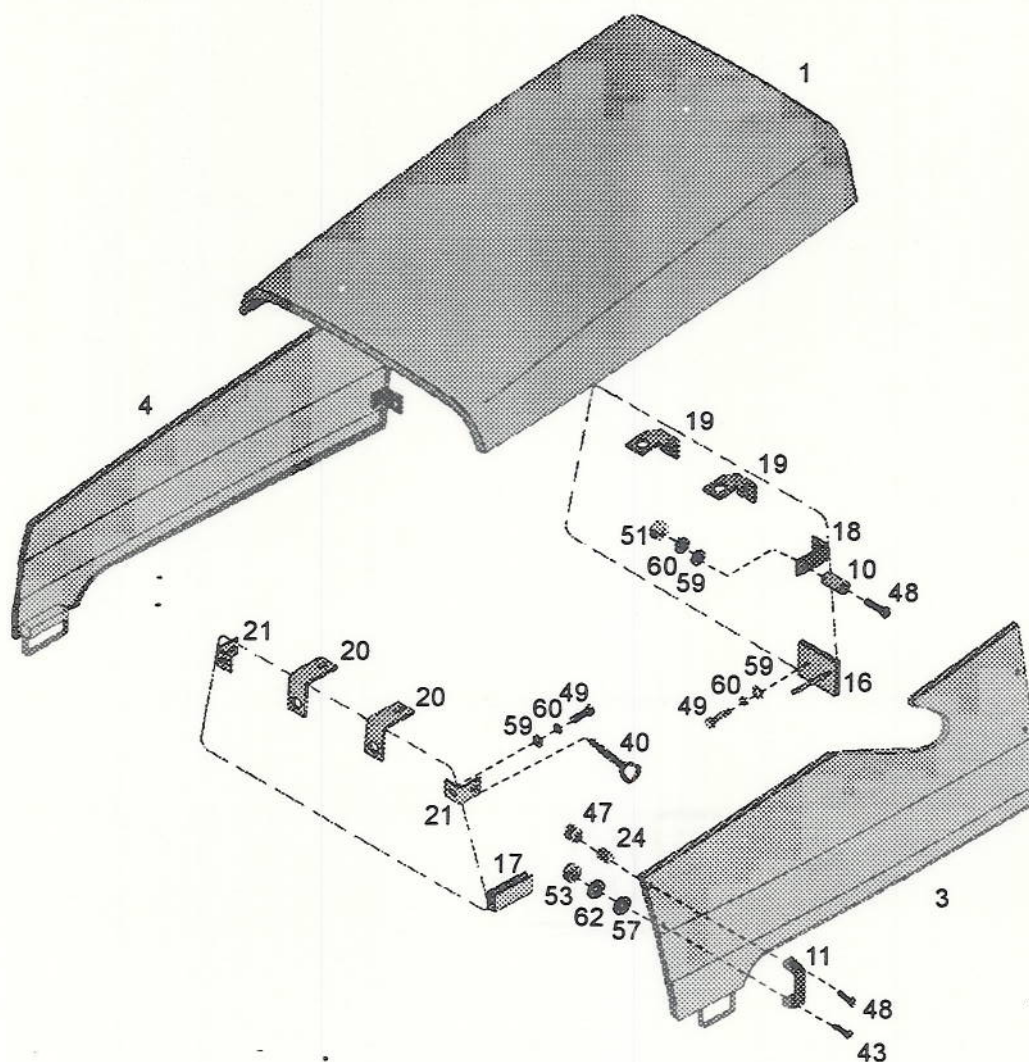

Pos. Item	Nº Pieza Part Nº	Cant. Qua.	DENOMINACION	DESCRIPTION	DENOMINAÇÃO	OBSERVACIONES REMARKS
Pos.	Nº Peça	Qte.				OBSERVAÇÕES
1	04012437	1	Cubremotor	Engine hood	Revestimento do motor	
3	04012441	1	Lateral izquierdo	Left side	Lateral esquerdo	
4	04012442	1	Lateral derecho	Right side	Lateral direito	
10	04003413	4	Ojal de presión	Pressure eyelet	Liho de pressão	
11	04013901	4	Manija	Handle	Manilha	
16	04013784	2	Fijación inferior trasera	Rear lower mount	Fixação inferior traseira	
17	04013783	2	Fijación inferior delantera	Front lower mount	Fixação inferior dianteira	
18	04013785	2	Fijación superior trasera	Rear upper mount	Fixação superior traseira	
19	04013763	2	Soporte trasero	Rear support	Suporte traseiro	
20	04013762	2	Soporte delantero	Front support	Suporte dianteiro	
21	04013781	2	Fijación superior delantera	Front upper support	Fixação superior dianteira	
24	04014204	4	Espaciador	Separator	Espaçador	
40	04016308	2	Cadena	Chain	Corrente	
43	01110523	8	Tornillo cabeza cilindrica	Fillister head screw	Parafuso cab. cilindrica	M6X30 DIN912 10.9
47	04003412	4	Botón de presión	Pressure button	Botão de pressão	
48	01110577	15	Tornillo cabeza cilindrica	Fillister head screw	Parafuso cab. cilindrica	M8X25 DIN912 8.8 A4C
49	01112322	24	Tornillo cabeza hexagonal	Hexagonal head screw	Parafuso cab. hexagonal	M8X20 DIN933 8.8 A4C
41	01112824	8	Tuerca hexagonal	Hexagonal nut	Porca hexagonal	M 8 DIN934 8 A4C
53	01112813	7	Tuerca hexagonal	Hexagonal nut	Porca hexagonal	M 6 DIN934 8 A4C
57	01107095	13	Arandela plana	Plain washer	Arruela plana	A 8,4 DIN125 St. A4C
59	01126329	42	Arandela plana	Plain washer	Arruela plana	A 8,4 DIN9021 St. A4C
60	01107233	29	Arandela elástica	Spring lock washer	Arruela de pressão	B 8 DIN127 A4C
62	01100511	14	Arandela elástica	Spring lock washer	Arruela de pressão	B 6 DIN127 A4C