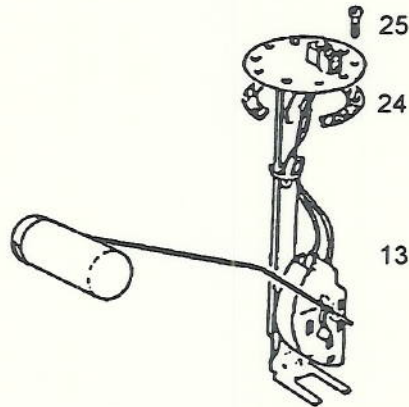

INDICADOR NIVEL COMBUSTIBLE
Fuel Gauge
Indicador nivel combustivel

49 04015989 -4

04016008

8

Pos.	N° Pieza	Cant.	DENOMINACION	DESCRIPTION	DENOMINAÇÃO	OBSERVACIONES
Ítem	Part N°	Qua.				REMARKS
Pos.	N° Peça	Qte.				OBSERVAÇÕES
13	03022139	1	Flotante nivel combustibile	Fuel gauge	Indicador nivel combustivel	
24	03430001	1	Junta	Gasket	Junta	
25	01126460	4	Tornillo cab. cil.	Cylindrical screw	Parafuso	AM 4-15 DIN85 4.8 A4C