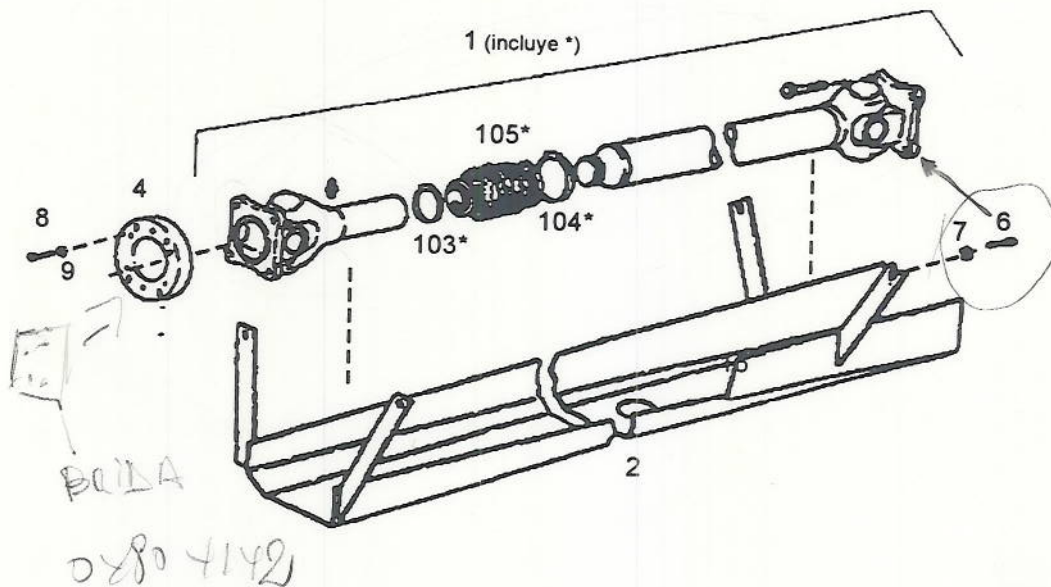

Pos. Item Pos.	Nº Pieza Part Nº Nº Peça	Cant. Qua. Qte.	DENOMINACION	DESCRIPTION	DENOMINAÇÃO	OBSERVACIONES REMARKS OBSERVAÇÕES
1	04015639	1	Eje cardanico	Connecting shaft	Eixo	
2	04015690	1	Protector de cardan	Protector	Protetor	
4	04015640	1	Brida de acople	Flange	Flange	
6	01112429	8	Tornillo cab. hex.	Hex. Bolt	Parafuso	
7	01102756	8	Tuerca	Nut	Porca	M10x30 DIN933 8.8 A4C
8	01112407	4	Tornillo cab. hex.	Hex. Bolt	Parafuso	M10 DIN985 8 A4C
9	01107235	4	Arandela elastica	Spring lockwasher	Parafuso	M10x20 DIN933 8.8 A4C
103	04003129	1	Fuelle	Bellows	Arruela de pressão	B10 DIN127 A4C
104	03013953	1	Abrazadera	Clip	Coifa	
105	03013957	1	Abrazadera	Clip	Bracadeira	40-45 70-85