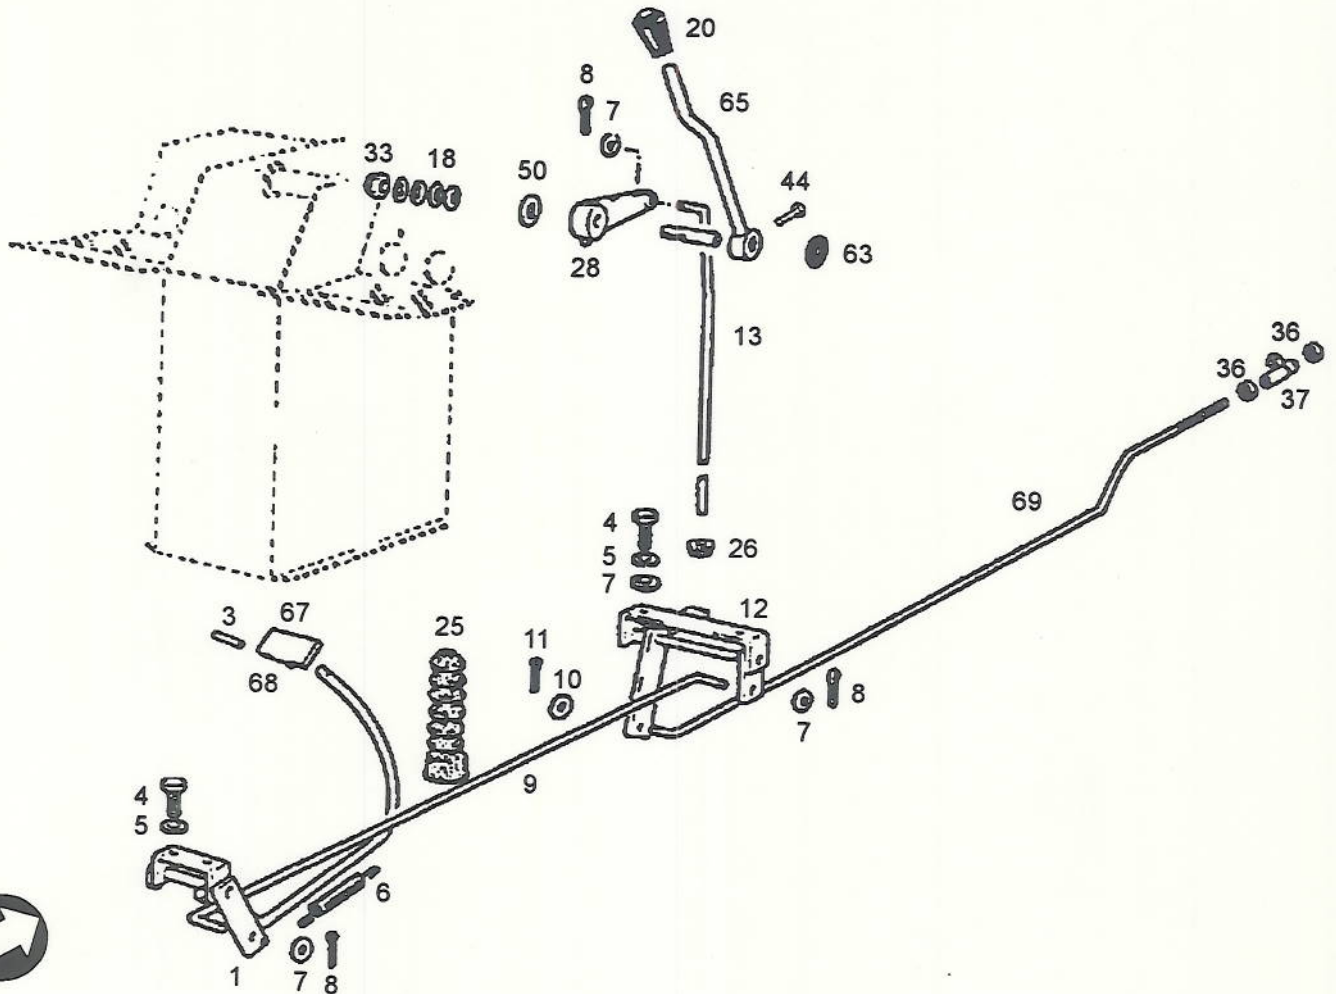

ACCIONAMIENTO DE ACELERADOR
Accelerator Drive Set
Acionamento do Acelerador

46 04015997

6

Pos. Item	Nº Pieza Part Nº	Cant. Qua.	DENOMINACION	DESCRIPTION	DENOMINAÇÃO	OBSERVACIONES REMARKS OBSERVAÇÕES
Pos.	Nº Peça	Qte.				
1	03026818	1	Pedal de acelerador	Accelerator pedal	Pedal do acelerador	
3	01115434	1	Pasador elastico	Dowel pin	Pin	
4	01112322	4	Tornillo cab. hex.	Hex. bolt	Parafuso	5x20 DIN1481
5	01107233	4	Arandela elastica	Spring lockwasher	Arruela de pressao	M 8x20 DIN933 8.8 A4C B8 DIN127 A4C
6	03006012	1	Resorte	Spring	Mola	
7	01107548	3	Arandela plana	Washer	Arruela	8,4 DIN433 St A4C
8	01122070	3	Pasador de aletas	Split pin	Contrapino	2x20 DIN94 St A4C
9	03026932	1	Varilla	Rod	Haste	
10	01107095	1	Arandela plana	Washer	Arruela	A 6,4 DIN125 St A4C
11	01106406	2	Pasador de aletas	Split pin	Contrapino	2x15 DIN94 St
12	03026928	1	Conjunto accinamiento	Drive unit	Conj. accionamento	
13	03027004	1	Varilla	Rod	Haste	
18	01116039	3	Resorte de plato	Spring plate	Mola	B 31,5 DIN2093
20	03021397	1	Empuñadura	Knob	Punho	
25	02388321	1	Fuelle	Bellows	Fuelle	
26	04307411	1	Boquilla	Grommet	Anel	
28	03072674	1	Brazo	Arm	Braço	
33	01113176	2	Tuerca hex.	Hex. nut	Porca	M 16x1,5 DIN936 5S A4C
36	01112824	2	Tuerca hex.	Hex. nut	Porca	M8 DIN934 8 A4C
37	02389243	1	Soporte articulado	Support	Suporte	
41	01107231	2	Arandela elastica	Spring lockwasher	Arruela de pressao	B 6 DIN127 A4C
42	01112813	2	Tuerca hex.	Hex. nut	Porca	M6 DIN934 8 A4C
44	04004065	1	Tornillo cab. hex.	Hex. bolt	Parafuso	
50	04005796	1	Arandela de friccion	Friction disk	Arruela de fricção	
63	04013601	1	Tapa palanca acelerador	Cover	Tampa avalanca	
65	04015279	1	Palanca acelerador	Lever	Alavanca	
67	04015464	1	Suela pedal acelerador	Shoe	Sola	
68	04010896	1	Suela de goma	Shoe	Sola de goma	
69	04015938	1	Varilla acelerador	Rod	Haste