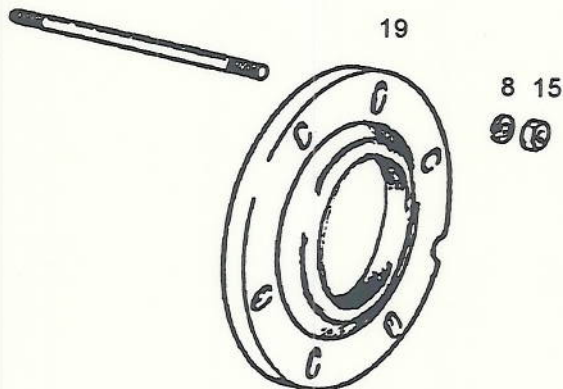

21/29/34/35/39/40/45/46/47

Pos. Item	N° Pieza Part N°	Cant. Qua.	DENOMINACION	DESCRIPTION	DENOMINAÇÃO	OBSERVACIONES REMARKS OBSERVAÇÕES
8	01107242	6	Arandela elastica	Spring lockwasher	Arruela	B 16 DIN127 A4C
15	01112886	18	Tuerca hex.	Hex. nut	Porca	M16 DIN934 8 A4C
19	04003312	12	Pesa adicional	Admixture weight	Peso adicional	
21	04003606	6	Esparrago	Stud	Parafuso	largo 300
29	04006015	6	Esparrago	Stud	Parafuso	largo 285
34	04006992	6	Esparrago	Stud	Parafuso	largo 315
35	04007043	6	Esparrago	Stud	Parafuso	largo 305
39	04006993	6	Esparrago	Stud	Parafuso	largo 275
40	04007044	6	Esparrago	Stud	Parafuso	largo 260
45	04006996	6	Esparrago	Stud	Parafuso	largo 115 (Rod.dual)
46	04007048	6	Esparrago	Stud	Parafuso	largo 85 (Rod.dual)
47	04003605	6	Esparrago	Stud	Parafuso	largo 340