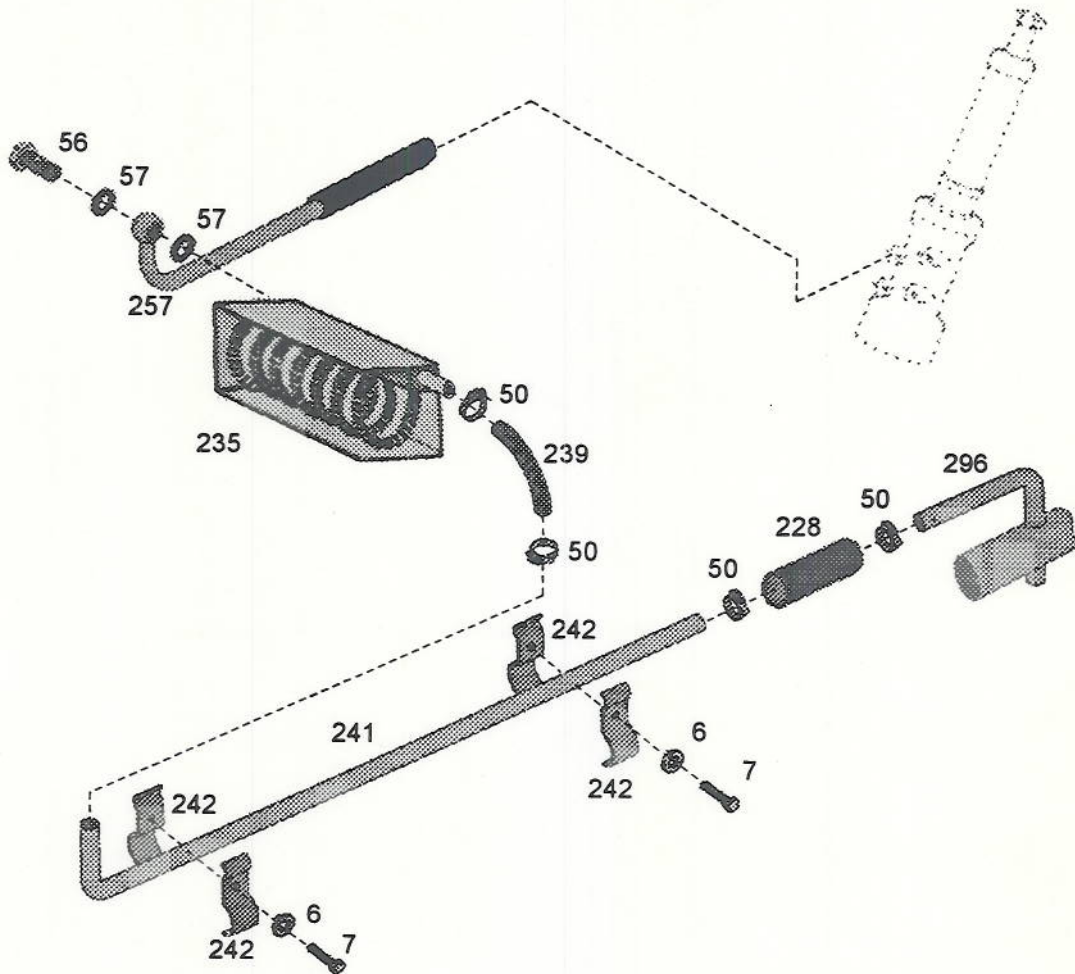

Pos. Item	Nº Pieza Part Nº	Cant. Qua.	DENOMINACION	DESCRIPTION	DENOMINAÇÃO	OBSERVACIONES REMARKS OBSERVAÇÕES
6	01107231	2	Arandela elástica	Spring lock washer	Arruela de pressão	B 6 DIN127 A4C
7	01112264	2	Tornillo cabeza hexagonal	Hexagonal head screw	Parafuso cab. Hex.	M 6X20 DIN933 8.8 A4C
50	03019209	4	Abrazadera	Clamp	Abraçadeira	20-28
56	01119252	1	Racor	Banjo bolt	Conector	A 13 DIN7623 A4C
57	01118718	2	Junta anular	"O"Ring seal	Anel de pressão	A 18X24 DIN7603 Cu
228	04009350	1	Manguito de goma	Rubber coupling	Cilindro de borracha	15X21X80 H651
235	04010088	1	Serpentina de aceite hidráulico	Hydraulic oil coil	Serpentina de azeite hid.	
239	04009972	1	Manguito de goma	Rubber coupling	Cilindro de borracha	15X21X360 H00651
241	04009947	1	Cañería de retorno	Return pipe	Encanamento de retorno	
242	04009946	4	Abrazadera doble	Double clamp	Abraçadeira dupla	
257	04006622	1	Manguera retorno dir.-sup.	Upper-steering return hose	Mang. de retorno dir.-sup	SAE 100R6
296	04015905	1	Caño de aspiración	Suctioning pipe	Cano de aspiração