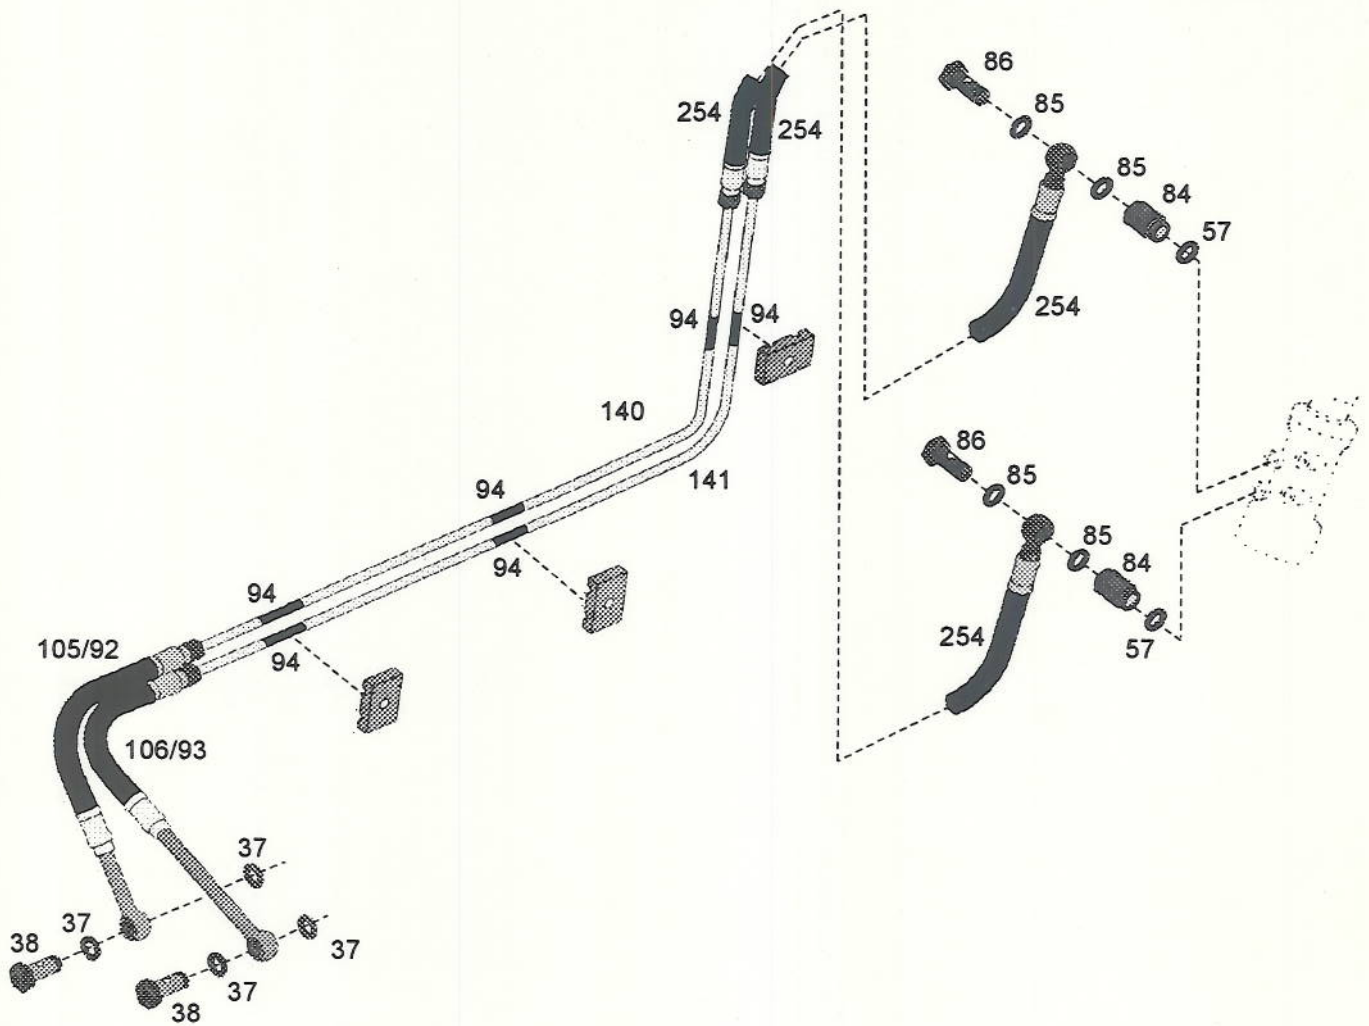

Pos. Item	Nº Pieza Part Nº	Cant. Qua.	DENOMINACION	DESCRIPTION	DENOMINAÇÃO	OBSERVACIONES REMARKS OBSERVAÇÕES
37	01118737	2	Junta anular	O-Ring seal	Anel de pressão	A 22X27 DIN07603 Cu
38	01137278	4	Racor	Banjo bolt	Conector	A16 DIN07623 A4C
57	01118718	2	Junta anular	O-Ring seal	Anel de pressão	A 18X24 DIN07603 Cu
84	04301781	2	Niple	Nipple	Niple	M 18x1,5 / M 14X1,5
85	01118688	4	Junta anular	O-Ring seal	Anel de pressão	A 14X18 DIN07603 Cu
86	01119246	2	Racor	Banjo bolt	Conector	A 8 DIN07623 A4C
92	04000273	1	Manguera giro derecha.	Right steering hose	Manguera giro direita	para Doble Tracción
93	04000275	1	Manguera giro izquierda	Left steering hose	Manguera giro esquerda	para Doble Tracción
94	03020844	6	Manguito de goma	Rubber coupling	Cilindro de borracha	DIAMETRO 10
105	03020279	1	Manguera giro derecha.	Right steering hose	Manguera giro direita	para Simple Tracción
106	03072872	1	Manguera giro izquierda	Left steering hose	Manguera giro esquerda	para Simple Tracción
140	04005009	1	Caño de giro der.-Tramo I	Right steering pipe-Section I	Cano de direção dir.-Tramo I	
141	04005011	1	Caño de giro izq.-Tramo I	Left steering pipe-Section I	Cano de direção esq.-Tramo I	
254	04007462	4	Manguera de dirección a cilindro	Steering to cylinder hose	Manguera de direção a cil.	
	03020281	1	Cilindro de dirección	Cylinder	Cilindro	para Simple Tracción
	04004734	1	Dirección			para Simple Tracción
	04004651	1	Dirección			para Doble Tracción