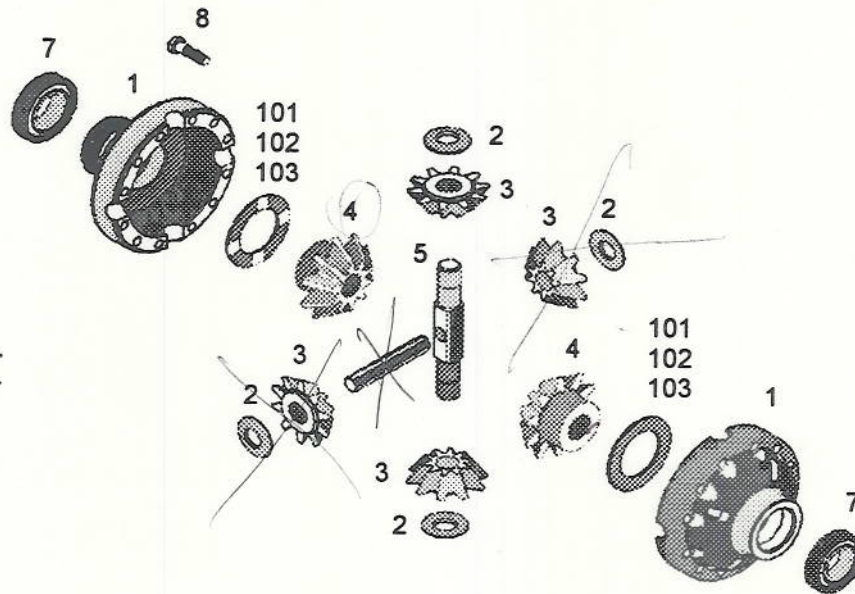

Pos. Item Pos.	Nº Pieza Part Nº Nº Peça	Cant. Qua. Qte.	DENOMINACION	DESCRIPTION	DENOMINAÇÃO	OBSERVACIONES REMARKS OBSERVAÇÕES
1	04004491	1	Carcaza de diferencial	Differential case	Carcaça do diferencial	
2	04004499	2	Arandela de satélite	Pinion gear washer	Arruela de satélite	
3	04004495	2	Satélite	Pinion gear	Satélite	
4	04010838	2	Planetario	Planetary gear	Planetário	
5	04004497	1	Eje de satélite	Pinion gear shaft	Eixo do satélite	
7	01102042	2	Rodamiento cónico	Conic needle bearing	Rolamento cônico	32015 DIN 720
8	04006502	12	Tornillo cab. Hexagonal	Hex. head screw	Parafuso cab. hexagonal	
101	04004519	1	Arandela planetario	Planetary gear washer	Arruela de planetário	E= 2,00
102	04004520	1	Arandela planetario	Planetary gear washer	Arruela de planetário	E= 2,10
103	04004521	1	Arandela planetario	Planetary gear washer	Arruela de planetário	E= 2,20