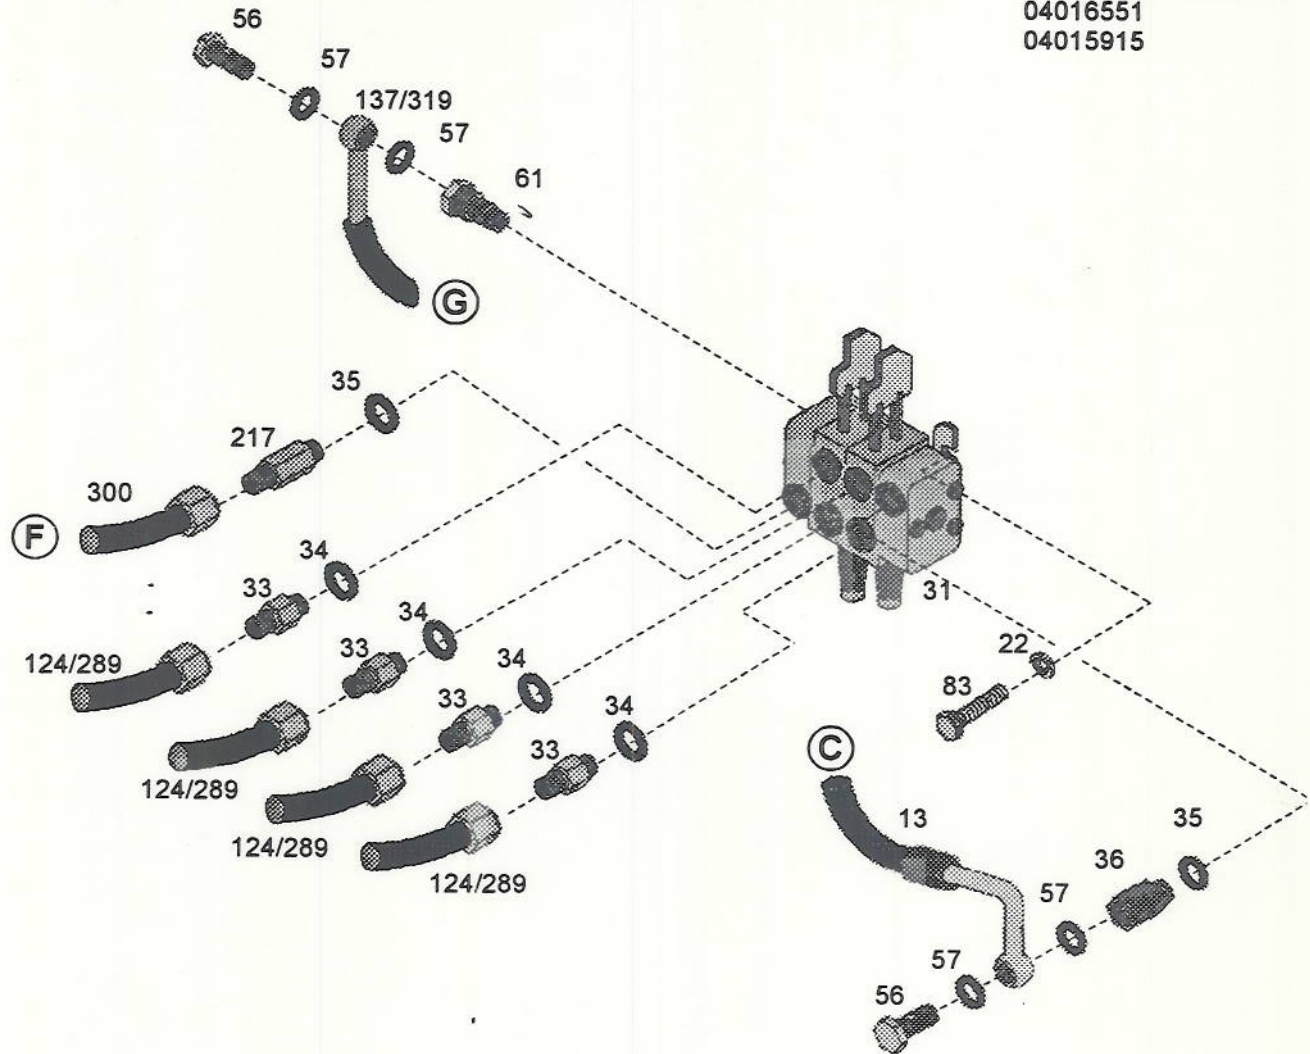

04016551
04015915

Pos. Item Pos.	Nº Pieza Part Nº Nº Peça	Cant. Qua. Qte.	DENOMINACION	DESCRIPTION	DENOMINAÇÃO	OBSERVACIONES REMARKS OBSERVAÇÕES
13	04004572	1	Manguera	Hose	Mangueira	
22	01107233	1	Arandela elástica	Spring lockwasher	Arruela de pressão	B8 DIN127 A4C
31	04004618	1	Válvula comando doble	Double operating valve	Válvula comando doble	VCM 1050(903 06 002)
33	03015380	4	Niple de entrada caja dirección	In nipple steering box	Niple de ent. Quadro de dir.	
34	03019222	4	Anillo de goma	"O"-Ring seal	Anel de borracha	
35	03019221	2	Anillo de goma	"O"-Ring seal	Anel de borracha	
36	03015392	1	Niple	Nipple	Niple	7/8" UNF 14 /M18X1,5
56	01119252	2	Racor	Banjo bolt	Conector	A 13 DIN7623 A4C
57	01118718	4	Junta anular	"O"-Ring seal	Anel de pressão	A 18X24 DIN 7603 Cu
61	04004626	1	Conector especial completo	Complete special connector	Conector especial	
83	01112333	1	Tornillo cab. Hexagonal	Hexagonal head screw	Parafuso cab. hexagonal	M 8X25 DIN933 8.8 A4C
124	04002030	4	Manguera	Hose	Mangueira	SAE 100 R2 1/2" c/ Ele. Hid.
137	04005005	1	Manguera de presión valv.a K45	Hose	Mangueira	para Simple Tracción c/K45
217	04005975	1	Niple	Nipple	Niple	7/8" UNF 14 M16X1,5
289	04006563	4	Manguera	Hose	Mangueira	SAE 100 R2 1/2" s/ Ele. Hid.
300	04016126	1	Manguera retorno válvula a filtro	Return hose valve to filter	Mangueira ret. válv. a filtro	
319	04018300	1	Manguera de presión valv.a K45	Hose	Mangueira	para Doble Tracción c/K45