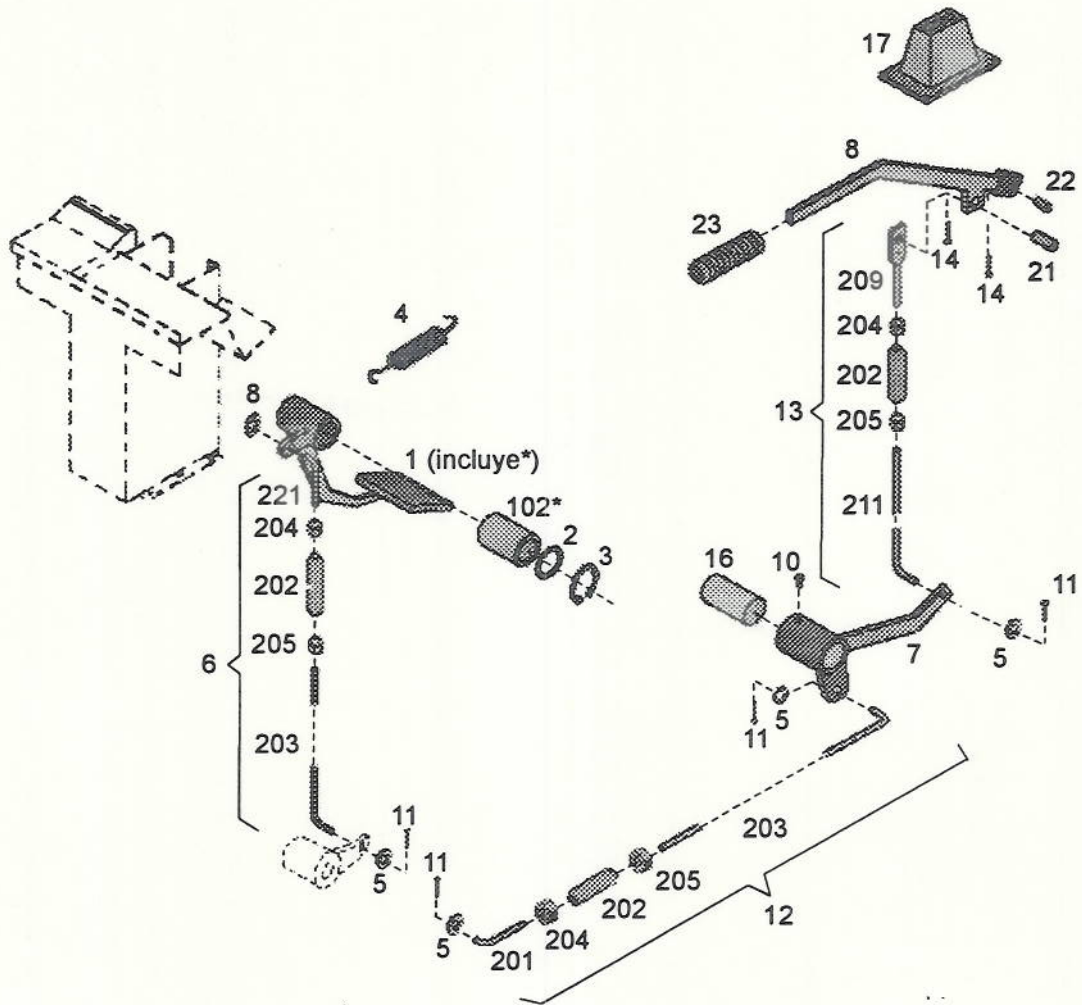

ACCIONAMIENTO EMBRAGUE DOBLE
Clutch Double Actuator
Acionamento do Embreagem Dupla

03 04015884

2

Pos. Item	Nº Pieza Part Nº	Cant. Qua.	DENOMINACION	DESCRIPTION	DENOMINAÇÃO	OBSERVACIONES REMARKS OBSERVAÇÕES
1	03026919	1	Pedal de embrague completo	Complete clutch pedal	Pedal do embreagem comp.	
2	03010637	2	Arandela	Washer	Arruela	
3	01107742	2	Anillo de seguro	Circlip	Anel elástico	30X1,5 DIN471
4	03026526	1	Resorte	Spring	Mola	
5	01107552	6	Arandela plana	Plain washer	Arruela plana	13 DIN433 St. 50 A4C
6	04015801	1	Varilla embrague marchas	Clutch shift rod	Vareta embreagem	
7	04015882	1	Palanca de embrague completa	Complete clutch lever	Avalanca de embreagem comp	
8	04015886	1	Palanca c/ acc. p/embrague doble	Double clutch act. lever	Aval. c/ac. p/ embreag. dupla	
10	01120697	1	Alemite	Lube fitting	Graxeira	BM 8X1 DIN71412
11	01106453	5	Pasador de aletas	Split pin	Contrapino	4X30 DIN94 St. A4C
12	04015799	1	Varilla de embrague doble	Double clutch rod	Vareta de embreagem dupla	
13	04012944	1	Varilla de acc. embrague	Clutch actuation rod	Vareta de accionam.. do emb.	
14	01106432	3	Pasador de aletas	Split pin	Contrapino	3X20 DIN94 St. A4C
15	04012884	1	Perno soporte palancas	Lever support pin	Pino soporte de avalanca	
16	03026816	1	Eje roscado	Threaded shaft	Eixo roscado	
17	04014685	1	Fuelle embrague doble	Doubleclutch bellow	Fole de embreagem dupla	
21	01100191	1	Perno	Pin	Pino	
22	04017515	1	Perno	Pin	Pino	
23	04002080	1	Empuñadura	Handle	Empunhadura	
102	03026517	2	Buje	Bushing	Bucha	
201	04014890	1	Varilla acc. de freno	Brake act. Rod	Alavanca de ac. de freio	
202	03391266	1	Tensor	Turnbuckle	Tensor	
203	04006145	1	Varilla	Rod	Vareta	
204	01112858	1	Tuerca hexagonal	Hexagonal nut	Porca hexagonal	M12 DIN934 8 A4C
205	01112863	1	Tuerca hexagonal	Hexagonal nut	Porca hexagonal	M12 IZQ DIN934 8 A4C
209	04015053	1	Varilla rosca izquierda	Left threaded rod	Vareta roscada esquerda	
211	04015898	1	Varilla	Rod	Vareta	
221	03026813	1	Varilla	Rod	Vareta