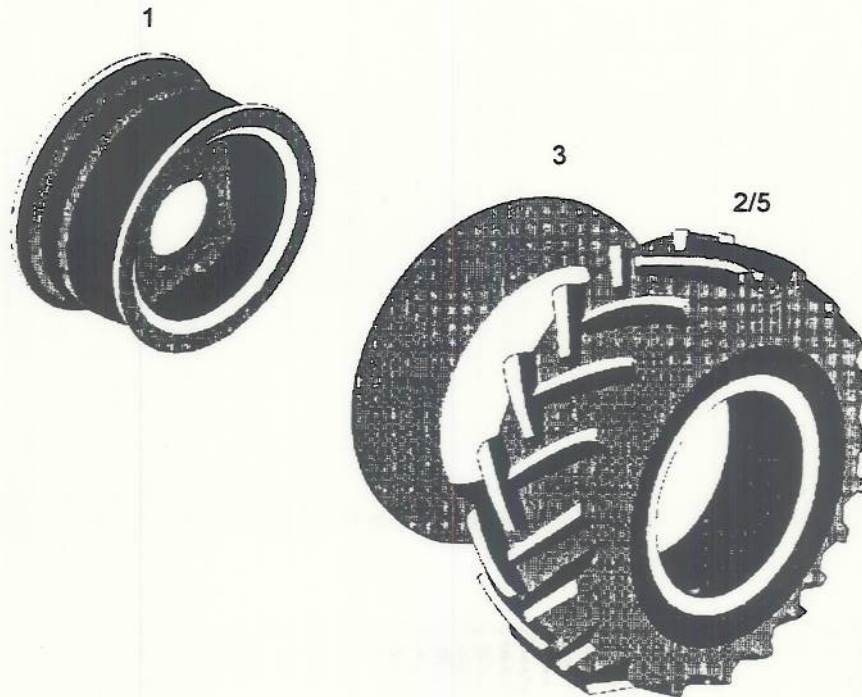

Pos. Item Pos.	N° Pieza Part N° N° Peça	Cant. Qua. Qte.	DENOMINACION	DESCRIPTION	DENOMINAÇÃO	OBSERVACIONES REMARKS OBSERVAÇÕES
1	04007700	2	Llanta	Disk weel	Aro	W 12X24
2	01163806	2	Cubierta	Tyre	Pneumatico	14.9-24
3	01163803	2	Camara	Chamber	Câmara	14.9-24
5	04009564	2	Cubierta	Tyre	Pneumatico	14.9-24 R2 (arrocerero)