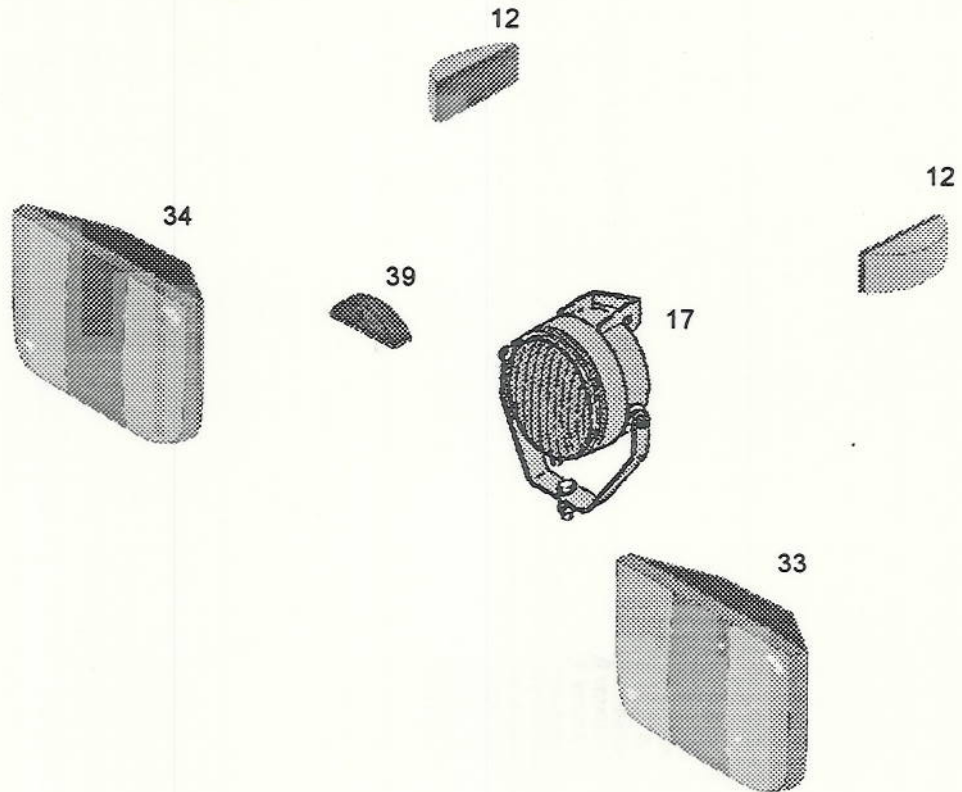

Pos. Item	Nº Pieza Part Nº	Cant. Qua.	DENOMINACION	DESCRIPTION	DENOMINAÇÃO	OBSERVACIONES REMARKS OBSERVAÇÕES
Pos.	Nº Peça	Qte.				
12	04013563	2	Faro de giro der. e izq.	Light	Farol	
17	04004946	1	Faro busca huella con llave	Pathfinder headlight w/ key	Farol buscahuella c/ chave	
33	04015088	1	Faro trasero derecho	Rear right headlight	Farol traseiro direito	
34	04015090	1	Faro trasero izquierdo	Rear left headlight	Farol traseiro esquerdo	
39	04902853	1	Faro iluminación de patente	License plate light	Farol da placa