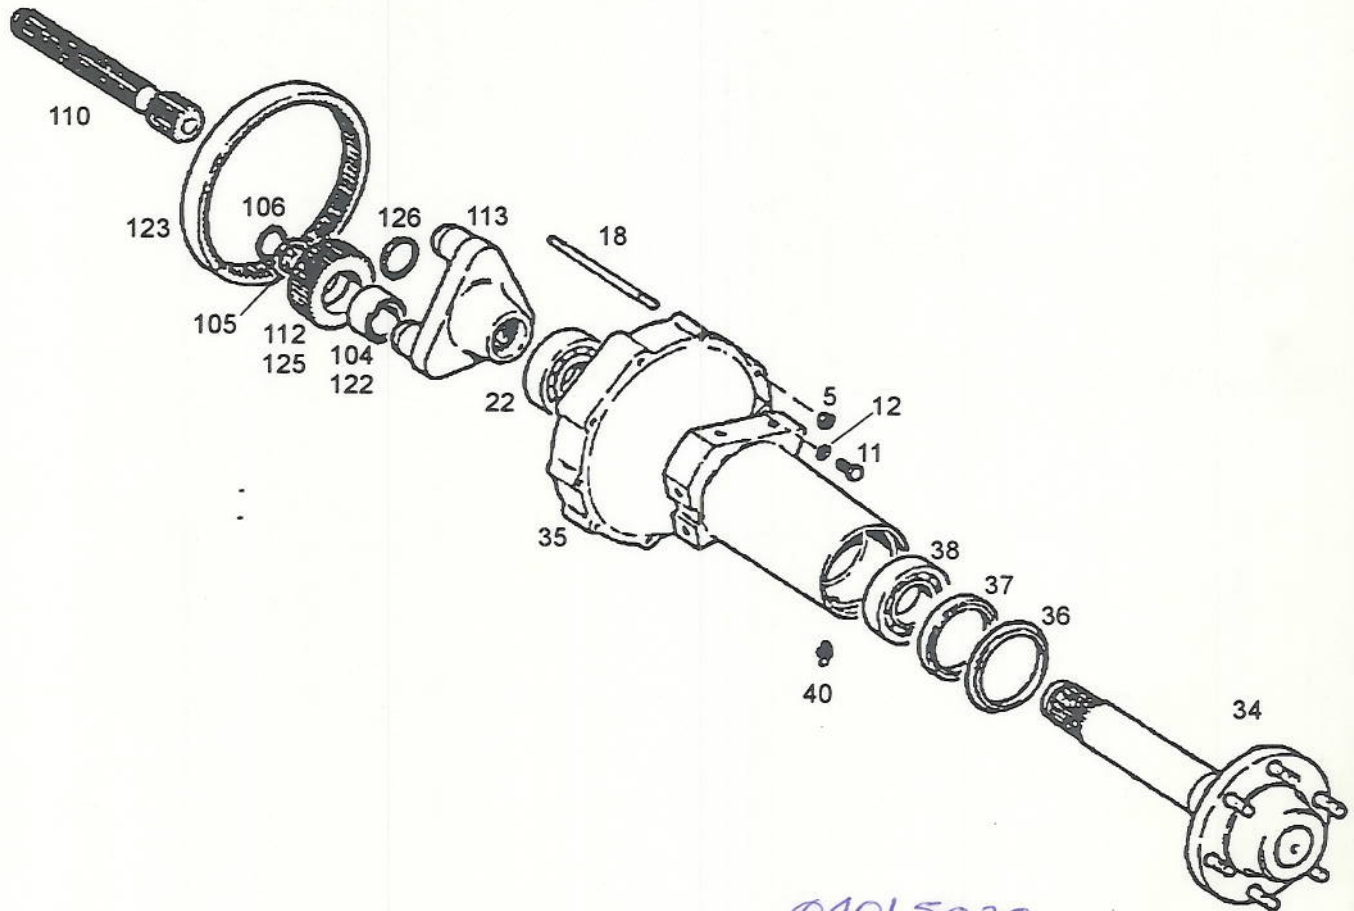

04015079
Palier extensible

Pos. Item	Nº Pieza Part Nº	Cant. Qua.	DENOMINACION	DESCRIPTION	DENOMINAÇÃO	OBSERVACIONES REMARKS OBSERVAÇÕES
5	0111 2861	22	TUERCA EXAGONAL	Hex. Nut	Porca	M 12 DIN00934 10
11	0111 8969	2	TAPON ROSCADO	Threaded plug	Tampão	AM 16X1.5 DIN07604 5.8 A4C
12	0111 8707	2	JUNTA ANULAR	O ring seal	Anel de vedação	A 16X22 DIN 07603 CU
18	0400 6704	22	ESPARRAGO	Stud	Parafuso oco	M 12X160 DIN00939 10.9
22	0110 9964	2	RODAMIENTO	Bearing	Rolamento	30214 DIN00720
34	0401 5079	2	PALIER COMPLETO	Complete rear shaft	Semi-eixo traseiro	
35	0401 5080	2	CAÑONERA	Case	Coifa	
36	0401 3021	2	RETEN	Retainer	Retentor	
37	0401 3022	2	RETEN	Retainer	Retentor	
38	0401 2998	2	RODAMIENTO	Bearing	Rolamento	
40	0112 0693	2	ALEMITE	Lube fitting	Graxeira	
104	0400 6521	6	RODAMIENTO	Bearing	Rolamento	RNN 568316
105	0400 6522	6	ARANDELA DISTANCIADORA	Spacer	Espaçador	
106	0110 7767	6	ANILLO DE SEGURO	Circlip	Anel	50X2 DIN00471
110	0400 6568	2	SOLAR	Sun gear	Engrenagem sol	AX 590
112	0400 5121	6	PLANETARIO	Planetary	Planetario	
113	0400 6574	2	CAJA PORTA TREN EPICICLOIDAL	Case	Coifa	
122	0401 4089	6	RODAMIENTO	Bearing	Rolamento	
123	0401 5156	2	RUEDA HUECA	Wheel	Roda	
125	0401 7597	6	PLANETARIO	Planetary	Planetario	
126	0302 8277	2	TUERCA RANURADA	Nut	Porca	M 60X1.5