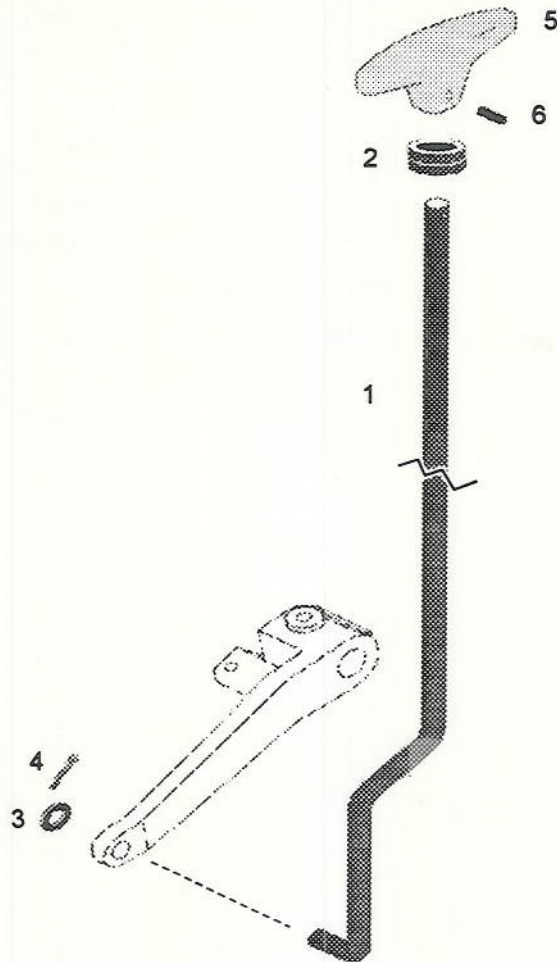

MANDO TRACCION DELANTERA
Front Wheel Drive
Acionamento Tração Dianteira

27 04015918

2

Pos. Item	N° Pieza Part N°	Cant. Qua.	DENOMINACION	DESCRIPTION	DENOMINAÇÃO	OBSERVACIONES REMARKS OBSERVAÇÕES
1	04015706	1	Varilla acc. traccion del.	Rod	Alavanca	
2	04000126	1	Boquilla de goma	Rubber grommet	Anel de borracha	D 12x8x2 H2928
3	01107110	1	Arandela plana	Washer	Arruela	A13 DIN125 St A4C
4	01106432	1	Pasador de aletas	Cotter pin	Contrapino	3x20 DIN94 St A4C
5	04002231	1	Empuñadura	Handle	Manipulo	
6	01115420	1	Pasador elastico	Dowel pin	Cavilha	4x20 DIN1481