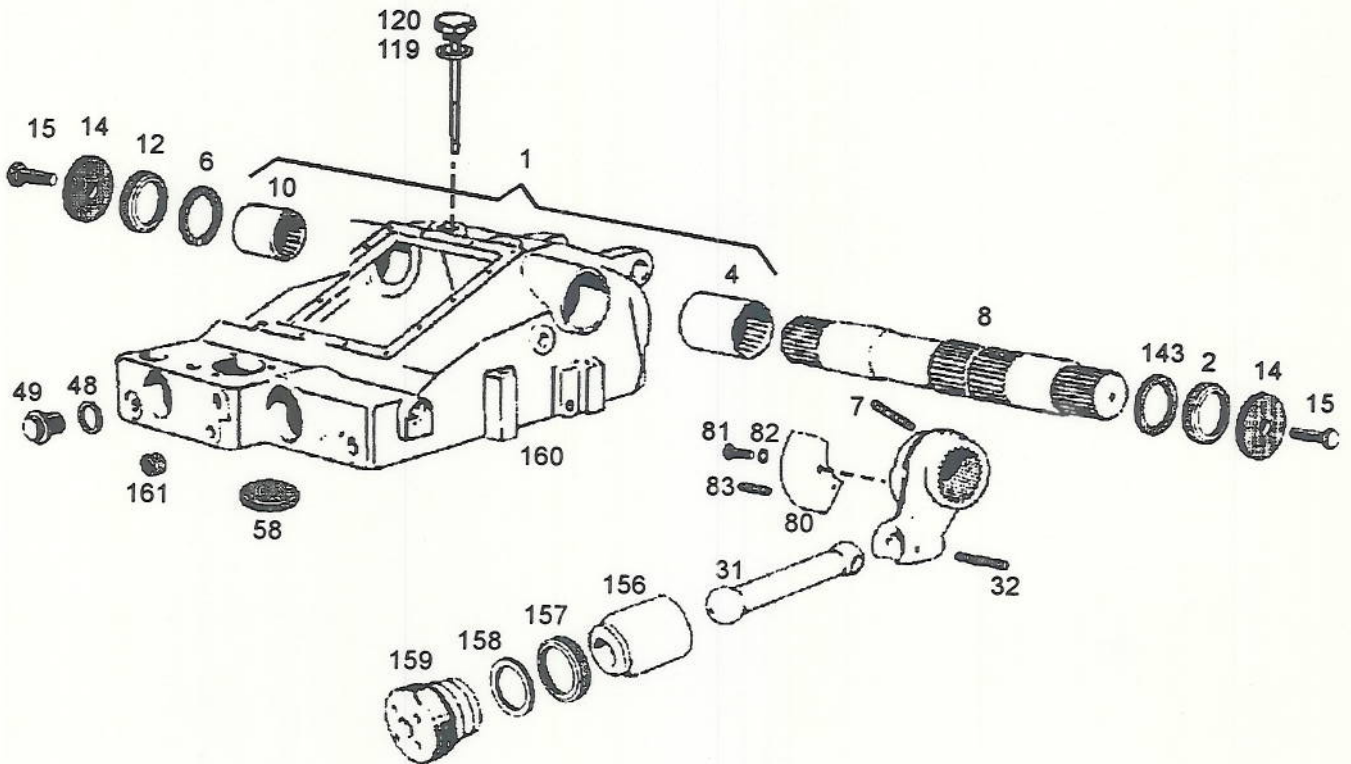

Pos. Item	Nº Pieza Part Nº	Cant. Qua.	DENOMINACION	DESCRIPTION	DENOMINAÇÃO	OBSERVACIONES REMARKS OBSERVAÇÕES
Pos.	Nº Peça	Qte.				
1	04006985	1	Carcaza con buje	Housing	Carcaça	
2	03471307	1	Anillo	Ring	Anell	
4	03003689	1	Buje	Bushing	Bucha	
6	02312039	1	Palanca principal	Lever	Alavanca	
7	01115479	1	Pasador elastico	Dowel pin	Cavilha	8x55 DIN1481
8	02312040	1	Eje principal	Shaft	Eixo	
10	03003688	1	Buje	Bushing	Bucha	
12	03471304	1	Anillo	Ring	Anell	
14	03471303	2	Disco	Disk	Disco	
15	01112307	2	Tornillo cab. hex.	Hex. Bolt	Parafuso	M 8x16 DIN933 8.8 A4C
31	03471301	1	Biela	Connecting rod	Biela	
32	01123860	1	Pasador elastico	Dowel pin	Cavilha	5x70 DIN1481
48	01118713	2	Junta anular	Washer	Junta	A 18x22 DIN7603 CU
49	01118971	1	Tapon roscado	Screw plug	Bujão	AM 18x1,5 DIN 7603 CU
58	01165842	1	Tapon	Core hole plug	Bujão	B60 H711
80	03401400	1	Segmento	Segment	Junta	
81	01102193	1	Tornillo cab. cil.	Cyl. Screw	Parafuso	M 8x16 DIN912 8.8 A4C
82	01102308	11	Arandela elastica	Spring lockwasher	Arruela de pressão	J 8,2 DIN6798 A4C
83	01115433	1	Pasador elastico	Dowel pin	Cavilha	5x16 DIN1481
119	03400808	1	Junta anular	Washer	Junta	
120	02306604	1	Varilla nivel de aceite	Oil dipstick	Haste	
143	04001223	1	Reten	Shaft seal	Retentor	
144	04001224	1	Reten	Shaft seal	Retentor	
156	04006718	1	Piston	Piston	Pistão	
157	04006932	1	Anillo ranurado	V-seal	Anell	
158	01161643	1	Anillo de goma	O-ring	Anell	
159	03401389	1	Tapon	Plug	Bujão	
160	04006894	1	Carcaza K45	Housing	Carcaça	
161	03024660	2	Tapa	Cover	Bujão