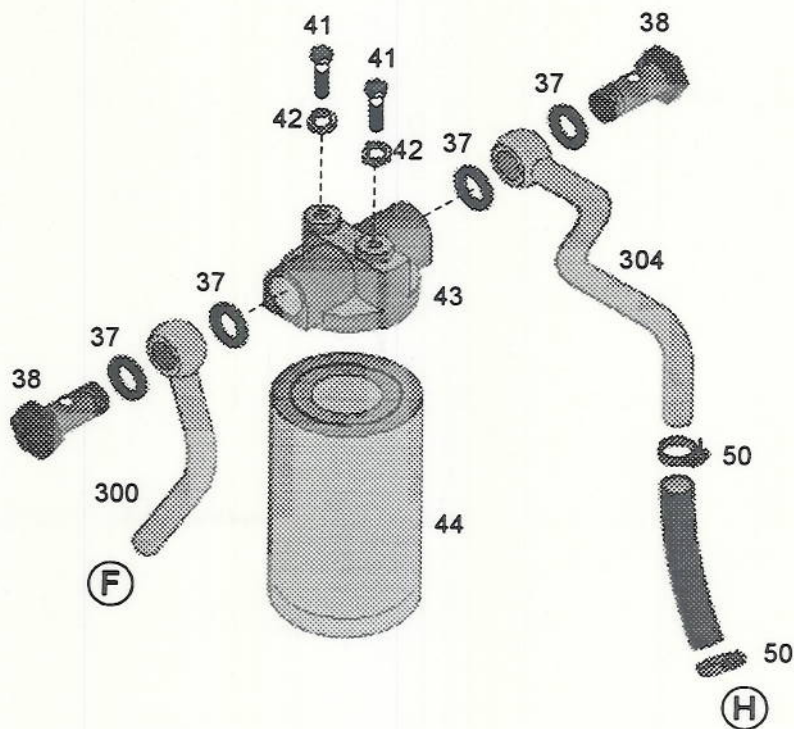

Pos. Item	Nº Pieza Part Nº	Cant. Qua.	DENOMINACION	DESCRIPTION	DENOMINAÇÃO	OBSERVACIONES REMARKS OBSERVAÇÕES
37	01118737	4	Junta anular	"O" Ring seal	Anel de pressão	A 22X27 DIN7603 Cu
38	01137278	2	Racor	Banjo bolt	Conector	A 16 DIN7623 A4C
41	01112407	2	Tomillo cabeza hexagonal	Hexagonal head screw	Parafuso cab. hexagonal	M10X20 DIN933 8.8 A4C
42	01107235	2	Arandela elástica	Spring lock washer	Arruela de pressão	B 10 DIN127 A4C
43	03027941	1	Soporte filtro de aceite	Oil filter holder	Suporte filtro de óleo	
44	03026564	1	Filtro de aceite	Oil filter	Filtro de óleo	Nº MANN 127600/D
50	03019209	2	Abrazadera	Clamp	Abraçadeira	10 N92223 J (20-28)
300	04016126	1	Manguera de retorno válvula a filtro	Valve to filter return hose	Mang. retorno válvula a filtro	
304	04016135	1	Caño retorno	Return pipe	Tubo retorno	sin K45