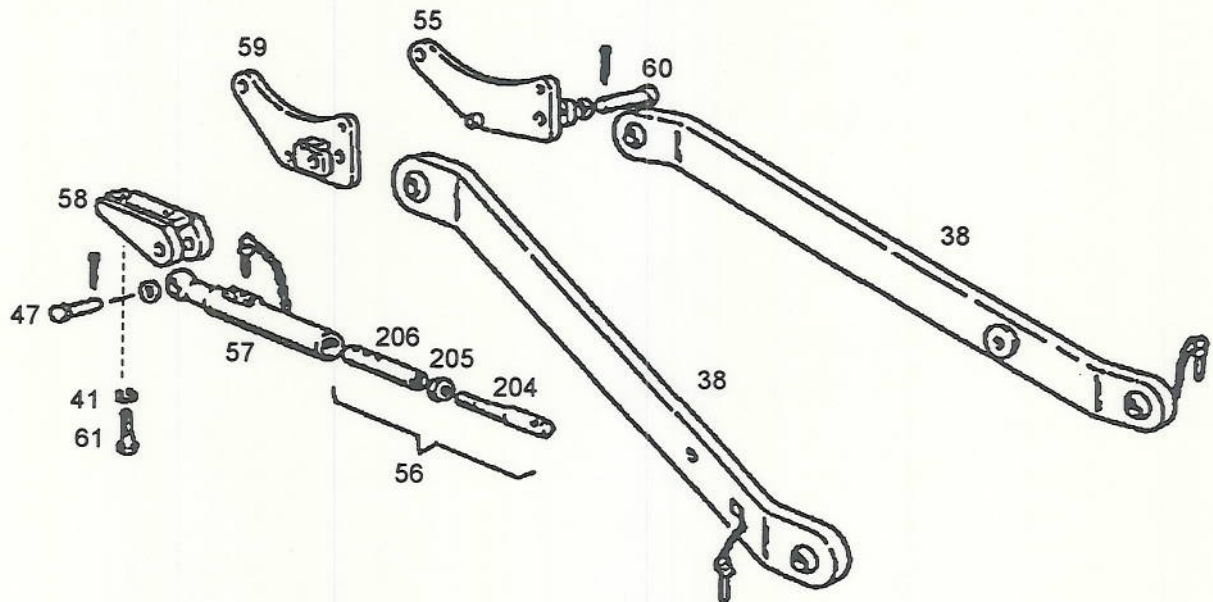

ACOPLAMIENTO TRIPUNTAL
Tree Points Linkage
Acoplamiento

11 04015911 -2

4

Ilustración Informativa unicamente
Informative Illustration only
Ilustração informativa

Pos. Item	Nº Pieza Part Nº	Cant. Qua.	DENOMINACION	DESCRIPTION	DENOMINAÇÃO	OBSERVACIONES REMARKS OBSERVAÇÕES
38	04006006	2	Brazo inferior	Arm	Braço	
41	01107117	8	Arandela plana	Washer	Arruela	
47	04007150	2	Perno de union	Union pin	Pino	
55	04016064	1	Soporte derecho <i>41016064</i>	Support	Suporte	
56	04005775	2	Tensor telescopico	Turnbuckle	Tensor	
57	04000775	2	Vaina completa	Turnbuckle	Vaina	
58	04016036	2	Soporte tensor telescopico	Support	Suporte	
59	04016034	1	Soporte izquierdo	Support	Suporte	
60	04016066	2	Perno	Pin	Pino	
61	01111867	8	Tornillo hex.	Hex. Bolt	Parafuso	
204	04000733	2	Extremo roscado	Screw end	Extremo	
205	01126200	2	Tuerca hex.	Hex. Nut	Porca	
206	04000732	2	Vastago roscado	Screw stem	Vastago	

M 20X2X60 DIN960 8.8 A4C