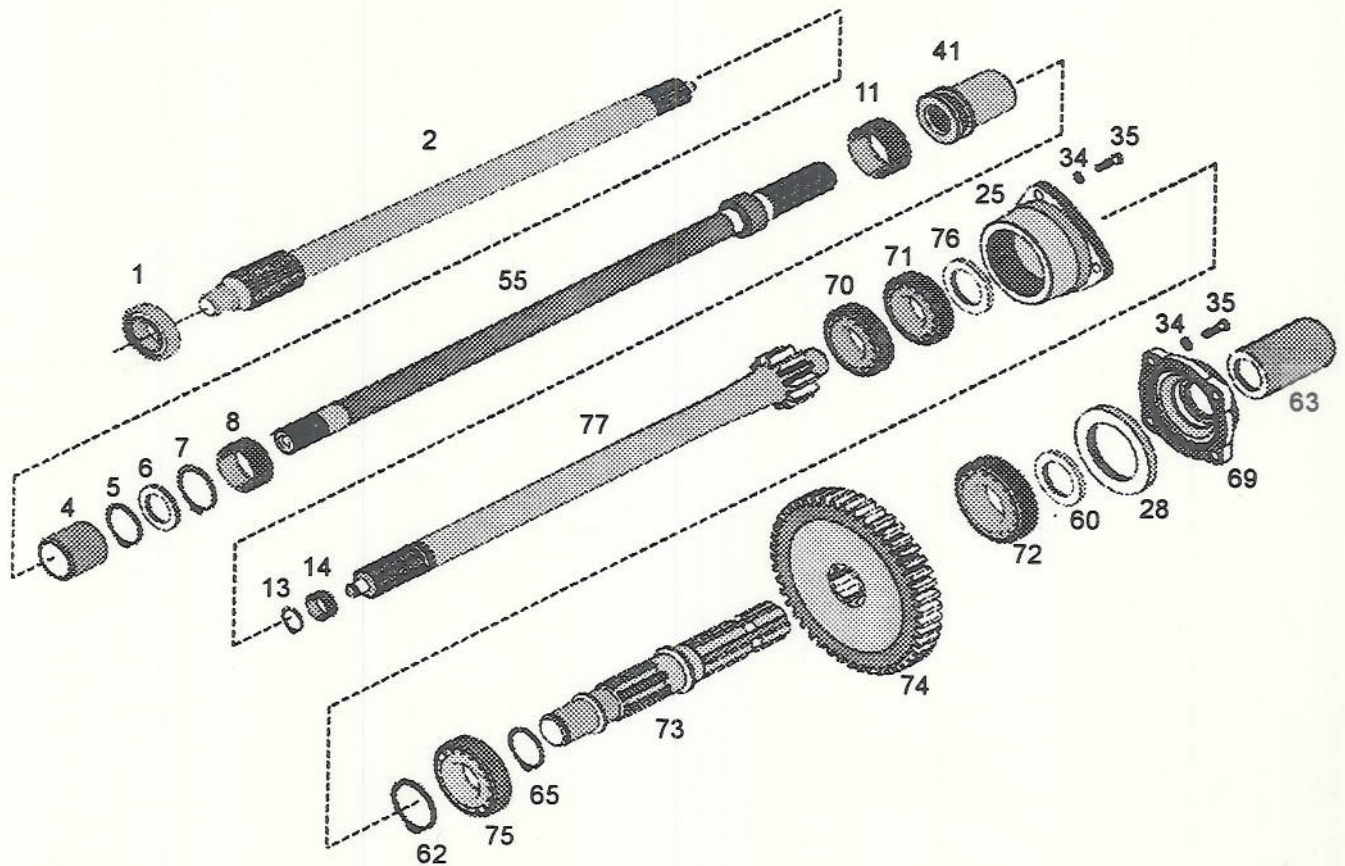

Pos. Item Pos.	Nº Pieza Part Nº Nº Peça	Cant. Qua. Qte.	DENOMINACION	DESCRIPTION	DENOMINAÇÃO	OBSERVACIONES REMARKS OBSERVAÇÕES
1	01109118	1	Rodamiento	Bearing	Rolamento	6304 2 RS DIN625
2	04010008	1	Arbol toma de fuerza (T1)	Transmission shaft (T1)	Eixo de transmissão (T1)	
4	03003597	1	Buje de acoplamiento	Coupling bush	Bucha de acoplamiento	
5	01107811	1	Anillo de seguro	Circlip	Anel elástico	21X1 DIN00472
6	03012513	1	Reten	Retainer	Retentor	INA G24X32X4
7	03012514	1	Anillo de seguro	Circlip	Anel elástico	INA BR28
8	03012522	1	Jaula de agujas	Needle bearing	Rolamento de agujas	INA K 24/13
11	01168761	1	Jaula de agujas	Needle bearing	Rolamento de agujas	NK24X28X10 H04455
13	03009953	1	Anillo de seguro	Circlip	Anel elástico	INA WR 12
14	03012523	1	Jaula de agujas	Needle bearing	Rolamento de agujas	INA K 12/13
25	04002698	1	Soporte de rodamiento	Bearing support	Suporte de rolamento	
28	03012508	1	Reten	Retainer	Retentor	35x47x7
34	01107233	9	Arandela elastica	Lockwasher	Arruela de presión	B8 DIN127 A4C
35	01112322	3	Tornillo cab. hex.	Hex. Bolt	Parafuso	M 8x20 DIN933 A4C
36	01112333	6	Tornillo cab. hex.	Hex. Bolt	Parafuso	M 8x25 DIN933 A4C
41	03003227	1	Manguito de acople	Coupling sleeve	Manguito de acoplamiento	
50	04010430	1	Eje de accionamiento	Shaft	Eixo	
51	03391953	1	Buje de guia	Bush	Bucha	
52	03005534	1	Junta	Gasket	Junta	
53	01167367	1	Anillo de goma	O Seal	Anel	
55	04012793	1	Arbol toma de fuerza (T2)	Transmission shaft (T2)	Eixo de transmissão (T2)	
60	04014928	1	Suplemento	Shim	Suplemento	
62	01103670	1	Anillo de seguro	Circlip	Anel elastico	62x2 DIN472 A4C
63	04014895	1	Protector toma de fuerza	Transmission shaft protector	Protetor eixo de transmissão	
65	04014973	1	Anillo de seguro	Circlip	Anel elastico	44x1,75 DIN471
69	04015472	1	Tapa portareten	Retainer holder cover	Tampa porta retentor	
70	01109958	1	Rodamiento	Bearing	Rolamento	30208 DIN720
71	04015467	1	Rodamiento	Bearing	Rolamento	32206B DIN720
72	01109957	1	Rodamiento	Bearing	Rolamento	30207 DIN720
73	04015419	1	Eje toma de fuerza	Transmission main shaft	Eixo	
74	04015386	1	Engranaje	Gear	Engrenagem	Z=49
75	01109977	1	Rodamiento	Bearing	Rolamento	30305 DIN720
76	04015444	1	Suplemento	Shim	Suplemento	
77	04015387	1	Arbol toma de fuerza (T3)	Transmission shaft (T3)	Eixo de transmissao (T3)