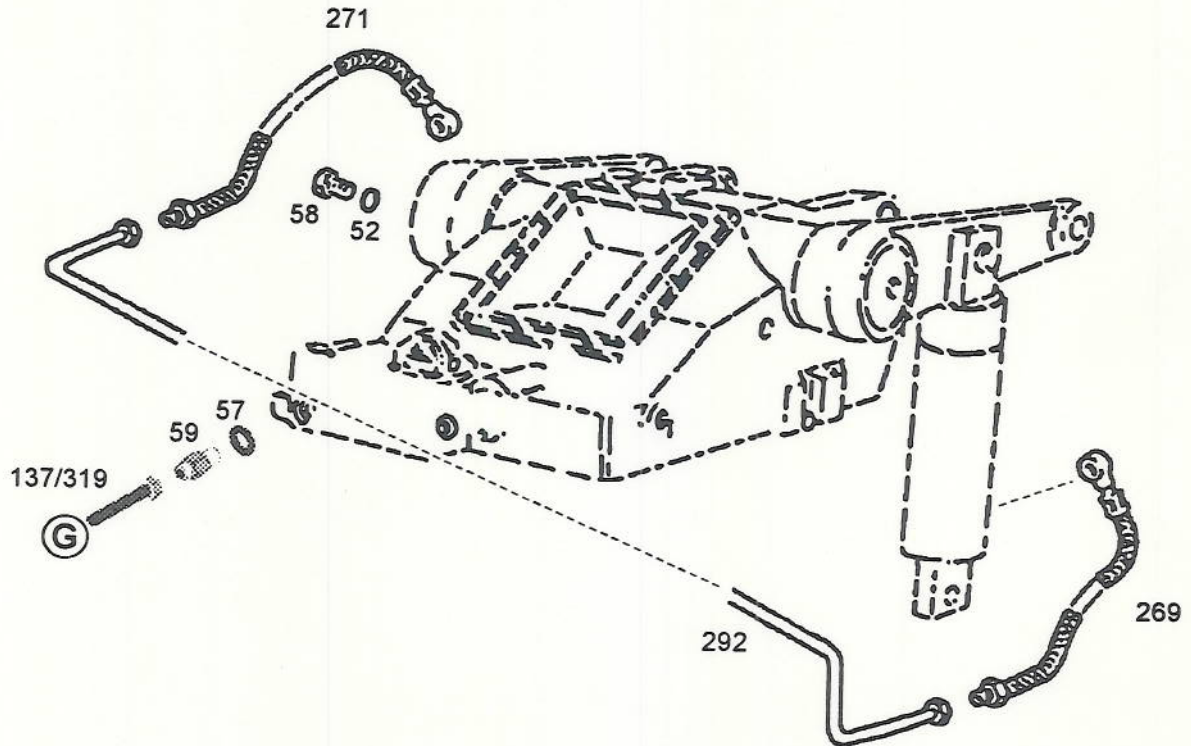

Pos. Item	Nº Pieza Part Nº	Cant. Qua.	DENOMINACION	DESCRIPTION	DENOMINAÇÃO	OBSERVACIONES REMARKS
Pos.	Nº Peça	Qte.				OBSERVAÇÕES
52	01118764	1	Junta anular	O Ring seal	Anel de pressão	
57	01118718	1	Junta anular	O Ring seal	Anel de pressão	
58	01110440	1	Tapón roscado	Screw plug	Tampão	
59	03006068	1	Niple	Nipple	Niple	
137	04005005	1	Manguera de presión valv.a K45	Hose	Mangueira	M 22x1,5/M 18x1,5
269	04013973	1	Manguera K45 - Cilindro adicional	Hose	Mangueira	para Simple Tracción c/K45
271	04013919	1	Manguera K45 - Cilindro adicional	Hose	Mangueira	
292	04015907	1	Caño de presión	Pipe	Tubo	
319	04018300	1	Manguera de presión valv.a K45	Hose	Mangueira	para Doble Tracción c/K45