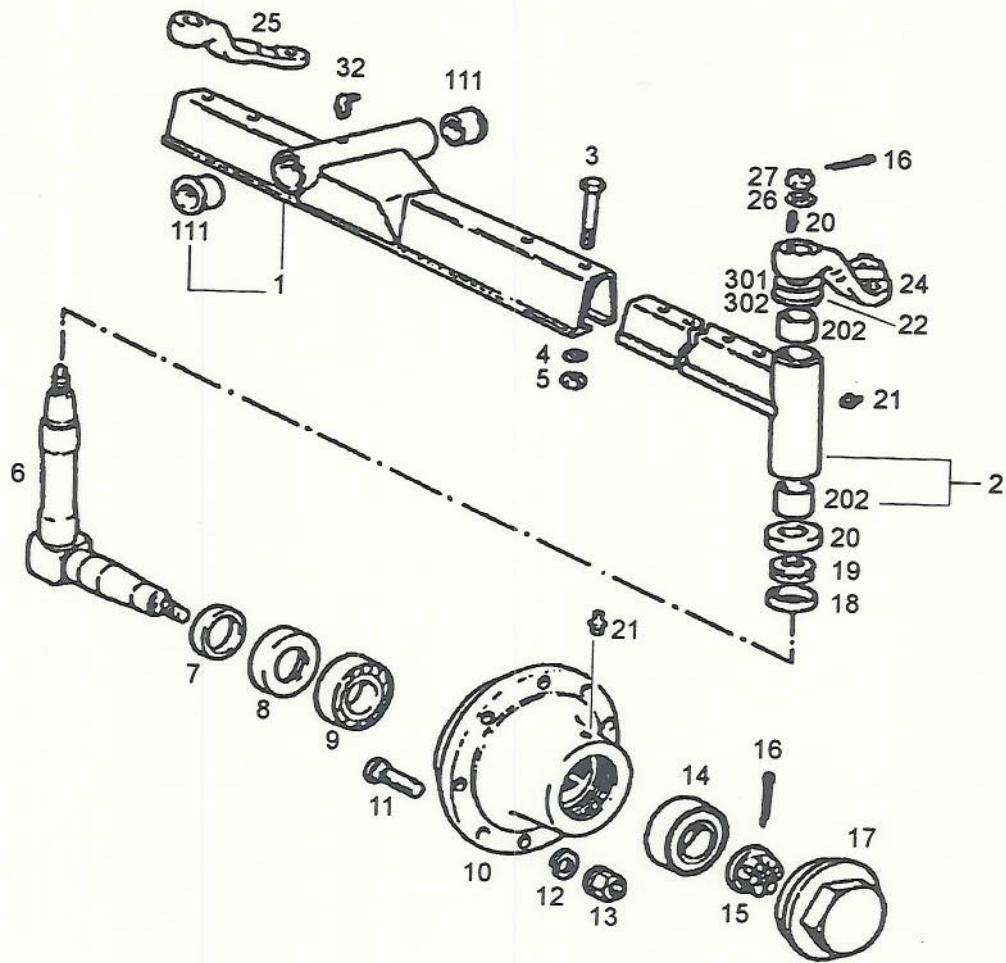

EJE DELANTERO: PUENTE CENTRAL
Front Axle: Center Axle
Eixo Dianteiro: Punte Central

SIMPLE TRACCION

33 03025043 -1

5

Pos. Item	Nº Pieza Part Nº	Cant. Qua.	DENOMINACION	DESCRIPTION	DENOMINAÇÃO	OBSERVACIONES REMARKS OBSERVAÇÕES
1	0302 0021	1	PUENTE CENTRAL CON BUJES	Center axle w/bushing	Puente	
2	0301 0548	2	SOPORTE	Support	Suporte	
3	0112 7151	4	TORNILLO CAB. HEX.	Hex. Br lt	Parafuso	
4	0110 7245	4	ARANDELA ELASTICA	Spring lockwasher	Arruela	M20 1.5X120 DIN 960 10.9
5	0110 0326	4	TUERCA HEX.	Hex. Nut	Porca	B20 DIN 127 A4C
6	0301 6479	2	EJE ACODADO	Axle	Eixo	M 20 1.5 DIN 934 10
7	0301 0564	2	ANILLO INTERIOR	Ring	Anel	
8	0302 0817	2	RETEN	Shaft sela	Retentor	
9	0111 0003	2	RODAMIENTO	Roller bearing	Rolamento	
10	0302 0818	2	CUBO DE RUEDA	Hub	Cubo	32210 DIN 720
11	0301 0568	12	TORNILLO PARA RUEDA	Screw	Parafuso	
12	0112 1809	12	ARANDELA ELASTICA	Spring lockwasher	Arruela	
13	0112 1797	12	TUERCA HEX.	Hex. nut	Poca	C 18.5 DIN 74361 A4C
14	0111 0001	2	RODAMIENTO	Roller bearing	Rolamento	B 18 DIN 74361 8 A4C
15	0301 0566	2	TUERCA CORONA	Castle nut	Porca	32207 DIN 720
16	0110 6472	4	PASADOR DE ALETAS	Split pin	Contrapino	
17	0301 0567	2	TAPA	Cap	Tampa	5X45 DIN 94 ST
18	0301 0562	2	CAPUCHON PROTECTOR INF.	Cap	Protetor	
19	0110 9893	2	RODAMIENTO AXIAL	Bearing	Rolamento	
20	0301 0560	2	CAPUCHON PROTECTOR SUP.	Cap	Protetor	
21	0112 0694	4	ALEMITE	Lube fitting	Graxeira	
22	0301 0541	2	ARANDELA DE PROTECCION	Washer	Arruela	AM 10X1DIN 71412
24	0302 0018	1	PALANCA IZQ.	Left steering knuckle	Alavanca	
25	0302 0019	1	PALANCA DER.	Right steering knuckle	Alavanca	
26	0301 0546	2	ARANDELA PLANA	Washer	Arruela	
27	0111 3088	2	TUERCA HEX.	Hex. nut	Porca	
29	0111 8098	2	CHAVETA	Key	Chaveta	M24X1.5 DIN 935 8 A4C
32	0112 0697	1	ENGRASADOR	Lube fitting	Graxeira	A12X8X36DIN6885
111	0301 0559	2	BUJE	Bushing	Bucha	BM 8X1 DIN 71412
202	0301 0553	2	BUJE	Bushing	Bucha	
301	0301 0543	s/n	SUPLEMENTO	Shim	Suplemento	
302	0301 0544	s/n	SUPLEMENTO	Shim	Suplemento	E=0.50 E=0.20