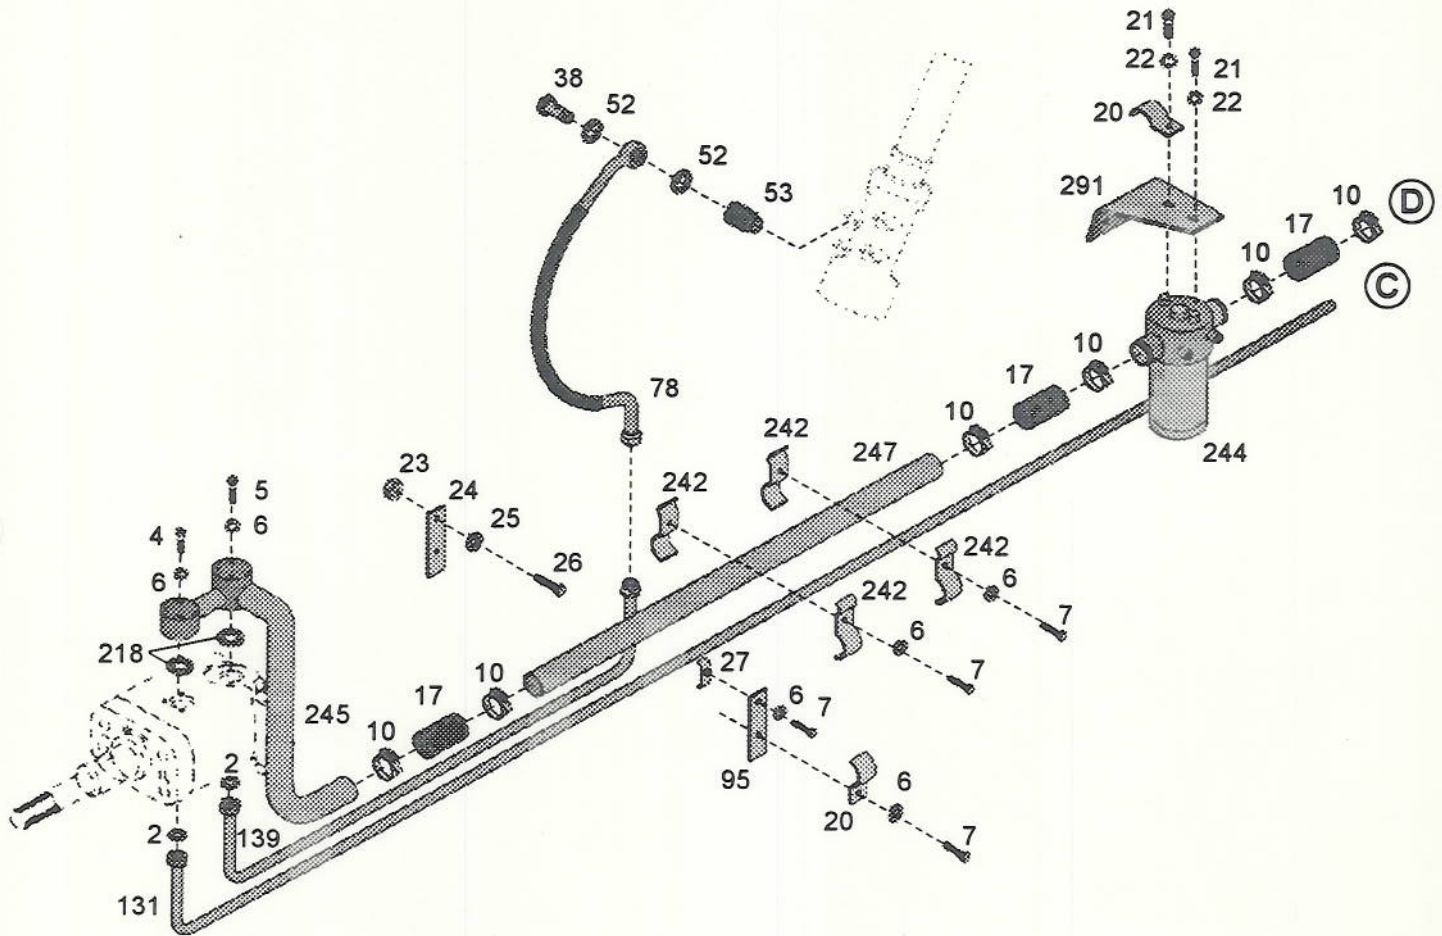

Pos. Item Pos.	Nº Pieza Part Nº Nº Peça	Cant. Qua. Qte.	DENOMINACION	DESCRIPTION	DENOMINAÇÃO	OBSERVACIONES REMARKS OBSERVAÇÕES
2	03021290	2	Anillo de goma	Rubber ring	Anel de borracha	
4	01111071	3	Tornillo cabeza hexagonal	Hexagonal head screw	Parafuso cab. hex.	M 6X40 DIN931 8.8 A4C
5	01126974	3	Tornillo cabeza hexagonal	Hexagonal head screw	Parafuso cab. hex.	M 6X65 DIN931 8.8 A4C
6	01107231	6	Arandela elástica	Spring lock washer	Arruela de pressão	B 6 DIN127 A4C
7	01112264	4	Tomillo cabeza hexagonal	Hexagonal head screw	Parafuso cab. hex.	M 6X20 DIN933 8.8 A4C
10	03013953	6	Abrazadera	Clamp	Abraçadeira	40 - 55
17	04004583	3	Manguito de goma	Rubber coupling	Cilindro de borracha	Ø 38
20	04002414	3	Abrazadera	Clamp	Abraçadeira	
21	01112322	2	Tornillo cabeza hexagonal	Hexagonal head screw	Parafuso cab. hex.	M 8X20 DIN933 8.8 A4C
22	01107233	2	Arandela elástica	Spring lock washer	Arruela de pressão	B 8 DIN127 A4C
23	01112824	1	Tuerca hexagonal	Hexagonal nut	Porca hexagonal	M 8 DIN934 8 A4C
24	04004588	1	Soporte	Support	Suporte	
25	01107237	1	Arandela elástica	Spring lock washer	Arruela de pressão	B 12 DIN127 A4C
26	01112547	1	Tornillo cabeza hexagonal	Hexagonal head screw	Parafuso cab. hex.	M 12X40 DIN933 8.8 AC
27	04002304	1	Abrazadera	Clamp	Abraçadeira	
52	01118764	2	Junta anular	"O" Ring seal	Anel de pressão	A 26X32 DIN7603 Cu
53	03072846	1	Niple	Nipple	Niple	M 22X1,5 / M 26X1,5
78	04004643	1	Caño de presión de dir. Tramo II	Steering pressure pipe Sec.II	Cano de pressão de dir. Tr. II	
95	03027853	1	Soporte de abrazadera	Clamp support	Suporte de abraçadeira	
131	04004994	1	Caño de presión bomba delantera	Front pump pressure pipe	Cano de pressão bomba dia.	
139	04005007	1	Caño de presión de dir. Tramo I	Steering pressure pipe Sec. I	Cano de pressão de dir. Tr. I	
218	04006025	1	Anillo de goma	Rubber ring	Anel de borracha	
242	04009946	4	Abrazadera doble	Double clamp	Abraçadeira dupla	
244	04009336	1	Filtro de aspiración completo	Complete intake strainer	Filtro de aspiração completo	
245	04009956	1	Brida con caño de aspiración	Suctioning pipe flange	Brida com cano de aspiração	
247	04011247	1	Caño de aspiración tramo recto	Pipe	Cano	
291	04015909	1	Soporte filtro de aspiración	Intake strainer holder	Suporte filtro de aspiração