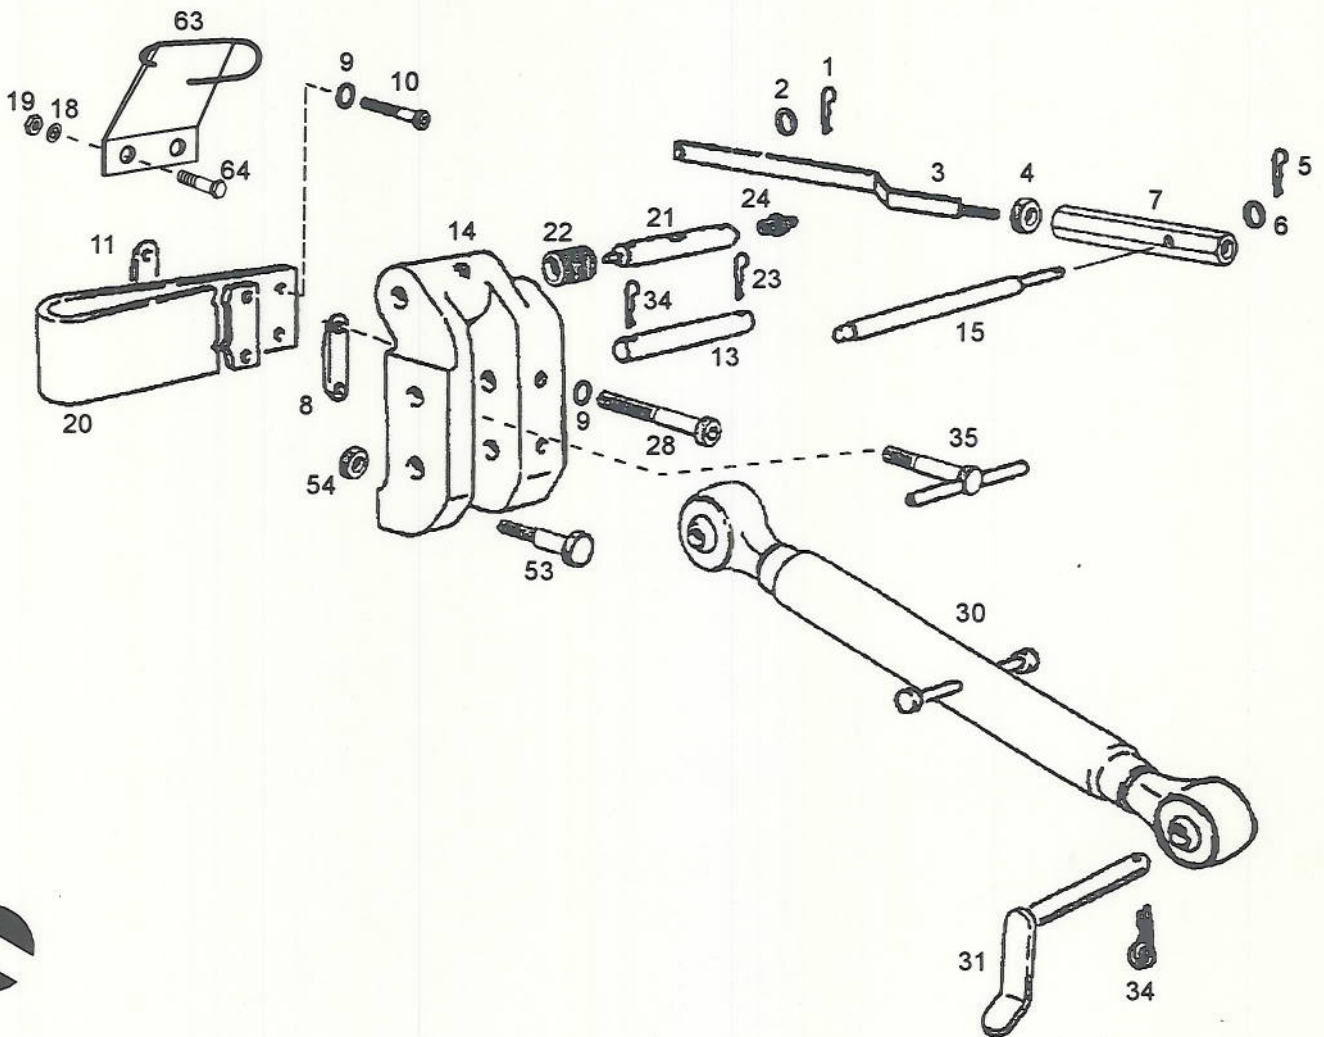

ACOPLAMIENTO TRIPUNTAL
Three Points Linkage
Acoplamiento Tripuntal

11 04015911 -1

4

Pos. Item	Nº Pieza Part Nº	Cant. Qua.	DENOMINACION	DESCRIPTION	DENOMINAÇÃO	OBSERVACIONES REMARKS OBSERVAÇÕES
1	01106406	1	Pasador de aletas	Split pin	Contrapino	2X15 DIN94 ST
2	01107101	1	Arandela plana	Washer	Arruela plana	A 8,4 DIN 125 ST A4C
3	03005757	1	Varilla de accionamiento	Drive rod	Haste de accionamento	
4	01112852	1	Tuerca hex.	Hex. Nut	Porca	M 10X1 DIN934 8 A4C
5	01106432	1	Pasador de aletas	Cotter pin	Contrapino	3X20 DIN94 ST A4C
6	01107105	1	Arandela plana	Washer	Arruela plana	A 10,5 DIN 125 ST A4C
7	03401303	1	Tuerca de ajuste	Nut	Porca	
8	03003369	1	Tensor	Turnbuckle	Tensor	
9	01119615	8	Arandela elastica	Spring lockwasher	Arruela de pressão	12 DIN7980 A4C
10	01110763	2	Tornillo cab. cil.	Cylindrical screw	Parafuso	M 12X40 DIN912 10,9
11	03003345	1	Tensor	Turnbuckle	Tensor	
12	01110782	2	Tornillo cab. cil.	Cylindrical screw	Parafuso	M 12X70 DIN912 10,9
13	03006393	1	Perno de fijacion	Setscrew	Pino	
14	03003348	1	Palanca con res. Reg.	Rocker	Alavanca	
15	03006994	1	Perno	Pin	Pino	
18	01107233	2	Arandela elastica	Spring lockwasher	Arruela de pressão	B 8 DIN127 A4C
19	01112824	2	Tuerca hex.	Hex. Nut	Porca	M 8 DIN934 8 A4C
20	03400133	1	Resorte	Spring	Mola	
21	03004458	1	Perno	Pin	Pino	
22	02312166	2	Buje	Bushing	Bucha	
23	01106467	8	Pasador de aletas	Split pin	Contrapino	5X30 DIN94 ST
24	01120693	1	Engrasador	Lube fitting	Graxeira	AM 8X1 DIN71412
28	01110788	3	Tornillo cab. cil.	Cylindrical screw	Parafuso	M 12X90 DIN912 10,9
30	04007113	1	Tensor regulable	Top link	Tensor	
31	03006341	1	Perno de fijacion	Setscrew	Pino	
34	04000841	4	Seguro	Pawl	Trava	
35	04000943	1	Tornillo con manibela	Screw with handle	Parafuso	
53	04009502	1	Tornillo de regulacion	Screw	Parafuso	
54	01112889	1	Tuerca hex.	Hex. Nut	Porca	M 16 DIN934 8 A4C
63	04010887	1	Soporte Husillo 3er punto	Support	Suporte	
64	01112311	2	Tornillo cab. hex.	Hex. Bolt	Parafuso	M 8X18 DIN933 8.8 A4C