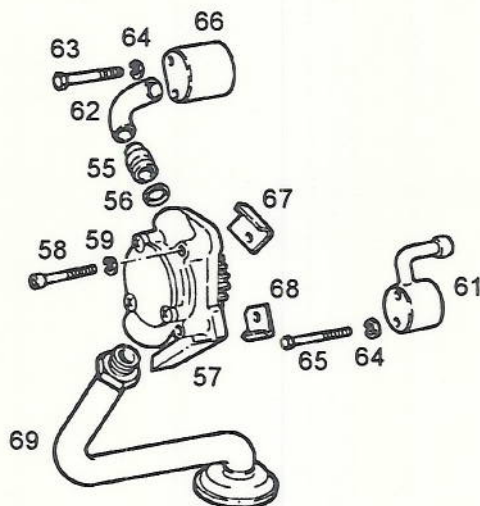

Pos. Item Pos.	Nº Pieza Part Nº Nº Peça	Cant. Qua. Qte.	DENOMINACION	DESCRIPTION	DENOMINAÇÃO	OBSERVACIONES REMARKS OBSERVAÇÕES
55	04012290	1	ENGRANAJE DE MANDO	Gear	Engrenagem	
56	01107755	1	ANILLO DE SEGURO	Circlip	Anel trava	40X1,75 DIN471
57	04159951	1	BOMBA DE ACEITE	Oil Pump	Bomba de Óleo	
58	01110606	2	TORNILLO CAB. CILINDRICA	Cylindrical screw	Parafuso cab. cilíndrica	M 8X60 DIN912 10.9
59	01169689	2	ARANDELA ELASTICA	Spring lockwasher	Arruela de pressão	8 H02203
61	04012251	1	UNION ESFERICA	Union	Union	
62	04012276	1	TUBO DE SALIDA	Pipe	Tubo	
63	01102689	2	TORNILLO CAB. EXAG.	Hexagonal head screw	Parafuso cab. hex.	M 6X55 DIN931 8.8 A4C
64	01107231	4	ARANDELA ELASTICA	Spring lockwasher	Arruela de pressão	B6 DIN127 A4C
65	01111071	2	TORNILLO CAB. EXAG.	Hexagonal head screw	Parafuso cab. hex.	M 6X40 DIN931 8.8 A4C
66	04012278	1	BRIDA	Flange	Flange	
67	04012297	1	SUPLEMENTO SUPERIOR	Bearing shim	Suplem. para rolamento	
68	04012296	1	SUPLEMENTO INFERIOR	Outside shim	Suplemento exterior	
69	04012976	1	CAÑO DE ASPIRACION	Suction Pipe	Tubo de aspiração