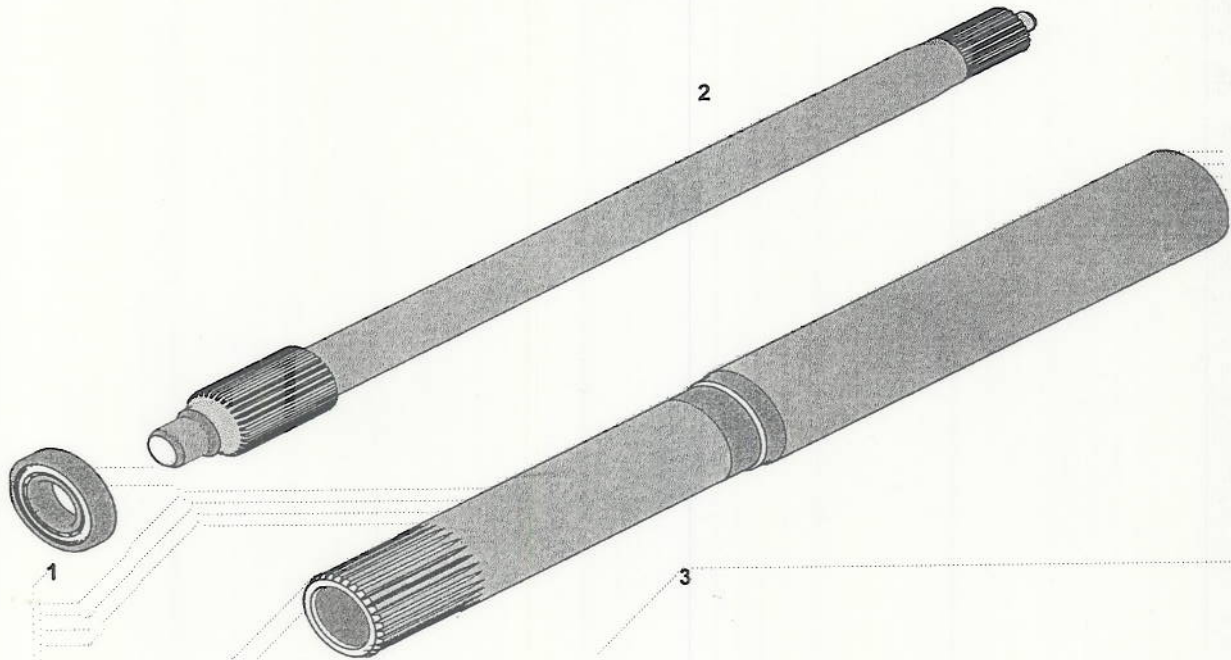

TOMA DE POTENCIA
POWER TAKE-OFF

02 0401 0150

Modelos : AX 5.80

POS. ITEM	Nº PIEZA PART.Nº	CANT QUANT	DENOMINACION	DESCRIPTION	OBSERVACIONES/REMARKS
1	0110 9118	1	RODAMIENTO A BOLAS	BALL BEARING	6304 2 RS DIN 625
2	0401 0008	1	ARBOL TOMA FZA.		
3	0401 0076	1	ARBOL IMPULSOR HUECO