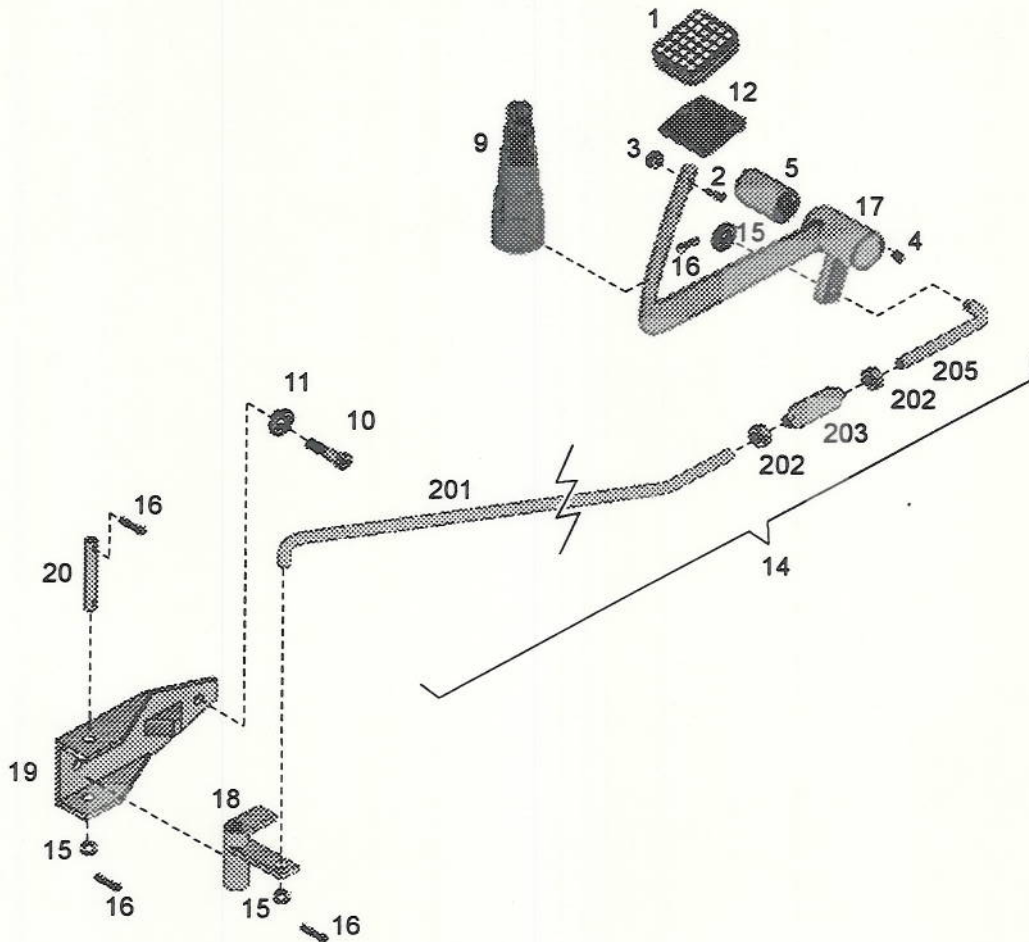

Pos. Item	Nº Pieza Part Nº	Cant. Qua.	DENOMINACION	DESCRIPTION	DENOMINAÇÃO	OBSERVACIONES REMARKS OBSERVAÇÕES
Pos.	Nº Peça	Qte.				
1	04010919	1	Suela de goma	Rubber pad	Sola de borracha	
2	01103448	1	Tornillo cab. hexagonal con punta	Hex. head screw with tip	Par. ca. hex. c/ ext. agulhada	AM 6X12 DIN564 10.9
3	01112813	1	Tuerca hexagonal	Hexagonal nut	Porca hexagonal	M6 DIN934 A4C
4	01120692	1	Alemite	Lube fitting	Graxeira	AM 6X1 DIN71412
5	04014099	1	Eje de pedal	Pedal shaft	Eixo da pedal	
9	02388321	1	Fuelle	Bellows	Fole	
10	01102193	2	Tornillo cabeza cilindrica	Fillister head screw	Parafuso cab. cilindrica	M8X16 DIN912 8.8 A4C
11	01119615	2	Arandela elástica	Spring lock washer	Arruela de pressão	12 DIN7980 A4C
12	04010327	1	Suela	Pad	Sola	
14	04015806	1	Varilla completa trava dierencial	Complete lever differ. lock	Var. comp. trava de diferencial	
15	01107552	2	Arandela plana	Plain washer	Arruela plana	13 DIN433 St. 50 A4C
16	01106453	2	Pasador de aletas	Split pin	Contrapino	4X30 DIN94 St. A4C
17	04015713	1	Pedal	Pedal	Pedal	
18	04015684	1	Palanca trava diferencial	Differential lock lever	Avalanca trava de diferencial	
19	04015503	1	Soporte trava diferencial	Differential lock support	Suporte trava diferencial	
20	04007225	1	Eje de palanca	Lever shaft	Eixo de avalanca	
201	04015704	1	Varilla larga	Long rod	Vareta longo	
202	01112858	1	Tuerca hexagonal	Hexagonal nut	Porca hexagonal	M12 DIN934 8 A4C
203	03391266	1	Tensor	Turnbuckle	Tensor	
204	01112863	1	Tuerca hexagonal	Hexagonal nut	Porca hexagonal	M12 IZQ DIN934 8 A4C
205	04006145	1	Varilla	Rod	Vareta	(L.205)