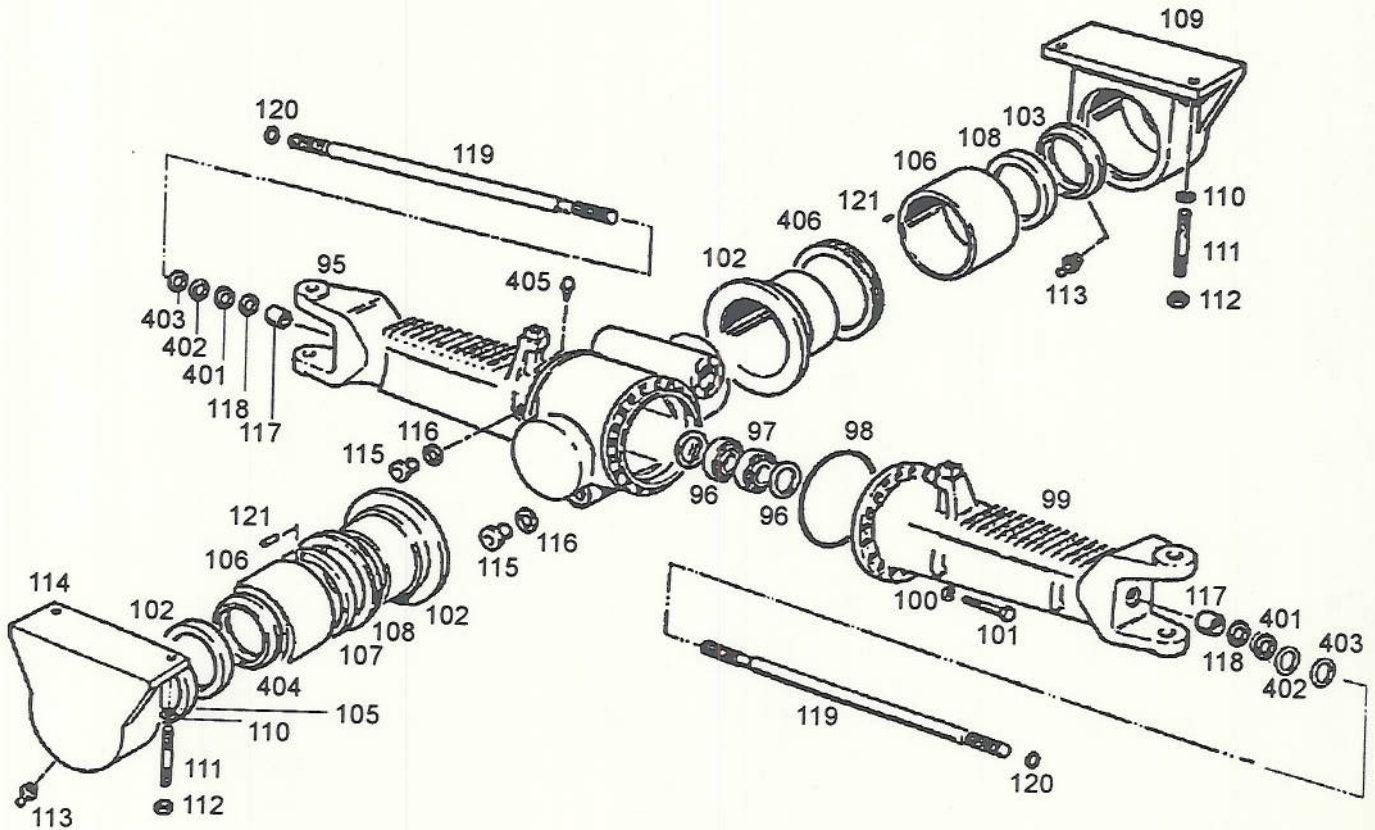

EJE DELANTERO MOTRIZ: PUENTE
Front Driven Axle: Ax. Bracket
Eixo Dianteiro: Ponte Central

28 04000124 -1

5

Pos. Item	Nº Pieza Part Nº	Cant. Qua.	DENOMINACION	DESCRIPTION	DENOMINAÇÃO	OBSERVACIONES REMARKS OBSERVAÇÕES
Pos.	Nº Peça	Qte.				
95	0480 2780	1	PUENTE EJE DERECHO	Right axle bracket	Ponte	
96	0434 9939	2	SUPLEMENTO	Shim	Suplemento	
97	0480 2721	2	RODAMIENTO A RODILLOS	Roller bearing	Rolamento	E=2.00 ver pos. 952 al 963
98	0117 4870	1	ANILLO DE GOMA	O seal	Anel O	
99	0480 2782	1	PUENTE EJE IZQUIERDO	Left axle bracket	Ponte	H 2927 182X3 DEUTZ NDR
100	0110 7242	16	ARANDELA ELASTICA	Spring lockwasher	Arruela	
101	0111 2693	16	TORNILLO CAB. HEX.	Hex. Bolt	Parafuso	B16 DIN 127 A4C
102	0400 0173	2	BUJE	Bushing	Bucha	M16-45 DIN 933 8.8 A4C
103	0400 0174	1	ANILLO	Ring	Anel	
105	0400 0176	1	RETEN LABIO LAT.	Shaft seal	Retenitor	
106	0400 0177	2	BUJE	Bushing	Bucha	
107	0480 0003	2	ANILLO	Ring	Anel	
108	0400 0180	2	ANILLO V	V ring	Anel V	
109	0400 0039	1	BANCADA TRASERA	Rear support	Suporte	
110	0110 7245	4	ARANDELA ELASTICA	Spring lockwasher	Arruela	
111	0400 0169	4	ESPARRAGO	Stud	Parafuso	B20 DIN 127 A4C
112	0111 2916	4	TUERCA HEX.	Hex. Nut	M 20	
113	0112 0693	2	ENGRASADOR	Lube fitting	Porca	M20 DIN 934 8 A4C
114	0400 0040	1	BANCADA DELANTERA	Front support	Suporte	AM 8X1 DIN 71412
115	0435 0429	2	TAPON	Plug	Tampão	
116	0117 4871	2	ANILLO DE GOMA	O seal	Anel O	
117	0436 2534	2	CASQUILLO	Bushing	Bucha	
118	0480 2783	2	ANILLO	Shaft seal	Anel	
119	0480 2784	2	PALIER	Rear shaft	Palier	
120	0480 2785	2	ANILLO DE SEGURO	Circlip	Anel	
121	0400 9685	4	PASADOR ELASTICO	Dowel pin	Contrapino	
401	0480 2786	2	ANILLO	Ring	Anel	
402	0480 2787	2	RETEN	Shaft seal	Retenitor	
403	0480 2788	1	DEFLECTOR	Flap	Defletor	
404	0400 9685	1	PASADOR ELASTICO	Dowel pin	Contrapino