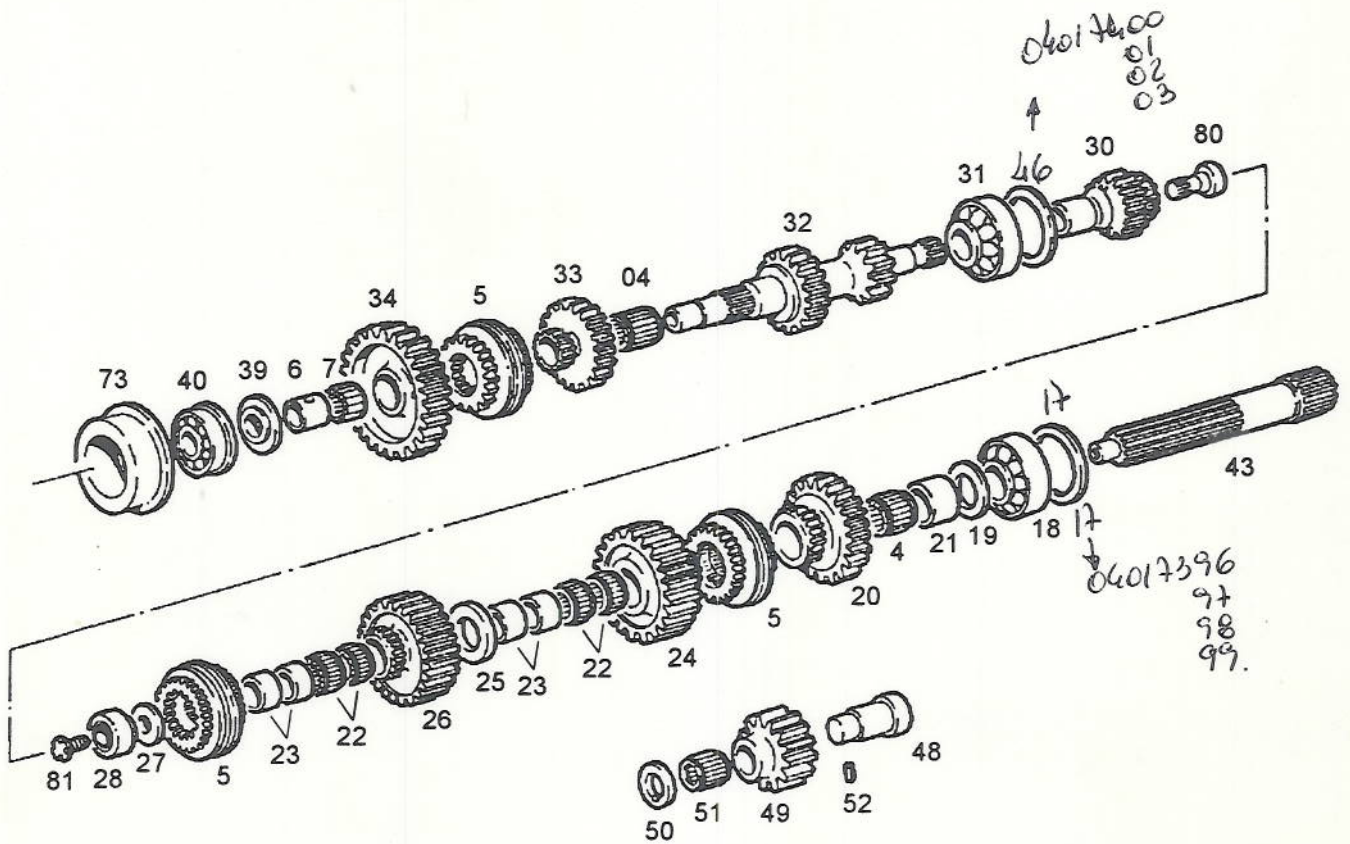

Pos. Item	Nº Pieza Part Nº	Cant. Qua. Qte.	DENOMINACION	DESCRIPTION	DENOMINAÇÃO	OBSERVACIONES REMARKS OBSERVAÇÕES
4	04006434	3	JAULA DE AGUJAS	Needle bearing	Rolamento de agulhas	K 55X60X27
5	04012971	1	JUEGO DE SINCRONIZADORES	Stop ring set	Jogo anel	
6	04012312	2	ANILLO INTERIOR	Internal ring	Anel interior	IR 45X50X25
7	04012313	2	JAULA DE AGUJAS	Needle bearing	Rolamento de agulhas	K 50X58X25
18	04012307	1	RODAMIENTO	Bearing	Rolamento	30210
19	04012574	1	SEPARADOR RODAMIENTO 30210	Spacer	Espaçador	1=43
20	04006393	1	ENGRANAJE DE MARCHA ATRÁS	Gear	Engrenagem	Z=43
21	04006392	1	ANILLO	Ring	Anel	IR 50X55X27
22	01178352	4	JAULA DE AGUJAS	Needle bearing	Rolamento de agulhas	NK 55X60X20
23	04006395	4	ANILLO INTERIOR	Internal ring	Anel interior	IR 50X55X20
24	04012051	1	ENGRANAJE DE BAJA	Gear	Engrenagem	Z=38
25	04012575	1	SEPARADOR	Spacer	Espaçador	Z=35 ; Z=38
26	04012053	1	ENGRANAJE DE MEDIA	Gear	Engrenagem	Z=35
27	04012573	1	SEPARADOR RODAMIENTO	Spacer	Espaçador	33205
28	04012308	1	RODAMIENTO	Bearing	Rolamento	33205
30	04012054	1	ENGRANAJE DE SUBIDA	Gear	Engrenagem	Z=23
31	04012309	1	RODAMIENTO	Bearing	Rolamento	30211
32	04012056	1	ENGRANAJE DOBLE DE 3 Y 4	Gear	Engrenagem	Z=32 ; Z=23
33	04012057	1	ENGRANAJE DE SEGUNDA	Gear	Engrenagem	Z=36
34	04012058	1	ENGRANAJE DE PRIMERA	Gear	Engrenagem	Z=44
39	04012572	1	SEPARADOR RODAMIENTOS	Spacer	Espaçador	3420 B/3490
40	04012310	1	RODAMIENTO	Bearing	Rolamento	3420 B/3490
43	04012060	1	EJE DE SALIDA	Shaft	Eixo	
48	04006389	1	EJE ENGRANAJE INTERM. HA.	Shaft	Eixo	
49	04006391	1	ENGRANAJE INTERMEDIO MA.	Gear	Engrenagem	Z=30
50	04006473	1	ARANDELA	Washer	Arruela	
51	03016077	1	JAULA DE AGUJAS	Needle bearing	Rolamento de agulhas	NK 42X47X17 DIN5407
52	01115416	2	PASADOR ELASTICO	Cotter pin	Contrapino	4X14 DIN1481
73	04012300	1	SOPORTE DE RODAMIEHTO	Lever support	Suporte de alavanca	
80	04016015	1	PIEZA DE UNION	Union element	Elemento de union	
81	04015854	1	TORNILLO DE RETENCION	Bolt	Parafuso