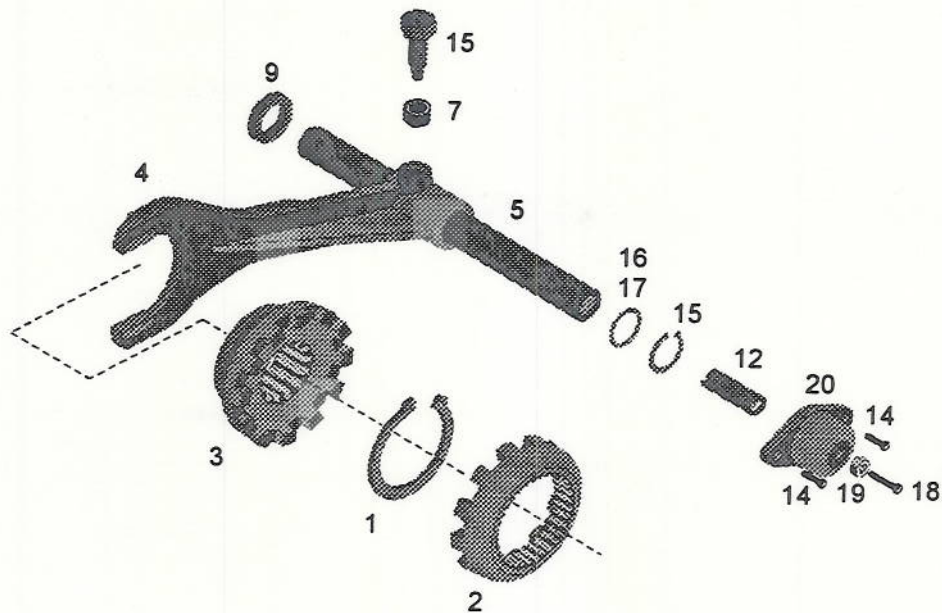

Pos. Item	N° Pieza Part N°	Cant. Qua.	DENOMINACION	DESCRIPTION	DENOMINAÇÃO	OBSERVACIONES REMARKS OBSERVAÇÕES
1	01107776	1	Anillo de seguro	Circlip	Anel elástico	65X2,5 DIN 00471
2	04004669	1	Acople fijo	Fixed coupling	Acoplamento fixo	
3	04010839	1	Acople movil	Movable coupling	Acoplamento móvel	
4	04004585	1	Horquilla Traba de diferencial	Differential lock fork	Forquilha trava de diferencial	
5	04005998	1	Eje de Horquilla	Fork shaft	Eixo de forquilha	
7	01113153	1	Tuerca Hexagonal	Hexagonal nut	Porca hexagonal	M12 DIN 00936 8 A4C
9	04006504	1	Reten	Retainer	Retentor	TH 1386 GA 24X36X6
12	04003298	1	Resorte	Spring	Mola	47,5X2,5X12,5 DIN 02098
13	01107735	1	Anillo de Seguro	Circlip	Anel elástico	24X1,2 DIN 00471
14	01126918	2	Tornillo Cab. Cil.	Fillister head screw	Parafuso cab. cilindrica	M8X 20DIN 00912 8.8 A4C
15	04014202	1	Tornillo con Punta Conica	Conic end screw	Parafuso de punta cônica	
16	04014182	1	Distanciador E=1	Separator E=1	Distanciador E=1	
17	04014183	1	Distanciador E=0,5	Separator E=0,5	Distanciador E=0,5	
18	01112364	1	Tornillo Cab. Exag.	Hexagonal head screw	Parafuso cab. hex.	M8X 55DIN 00933 8.8 A4C
19	01112824	1	Tuerca Hexagonal	Hexagonal nut	Porca hexagonal	M8 DIN 00934 8 A4C
20	04016287	1	Tapa	Cover	Tampa