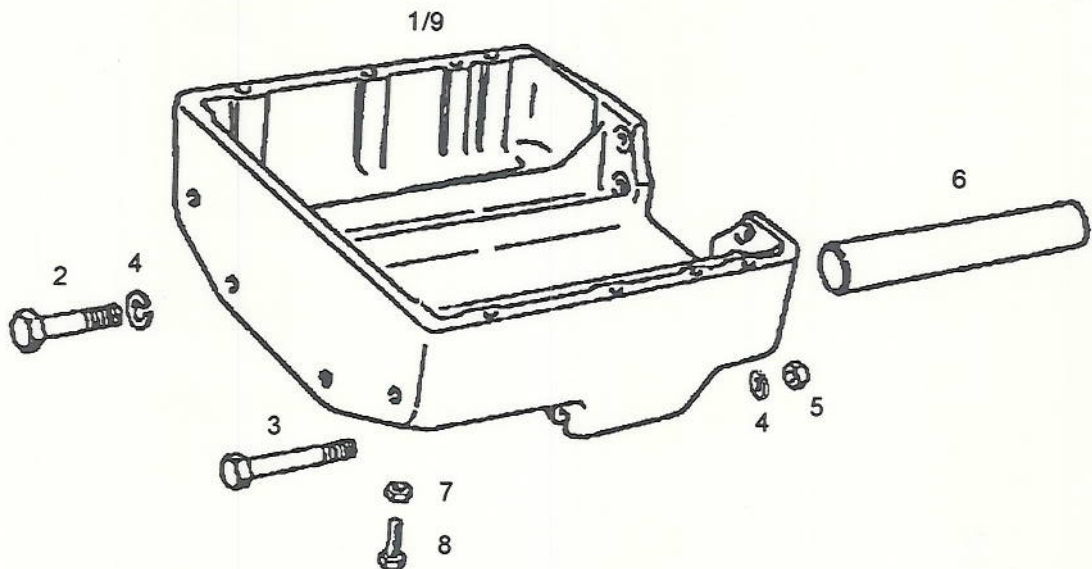

SOPORTE EJE DELANTERO
Front Axle Bracket
Suporte Eixo Dianteiro

SIMPLE TRACCION

32 03027038

5

Pos. Item	Nº Pieza Part Nº	Cant. Qua.	DENOMINACION	DESCRIPTION	DENOMINAÇÃO	OBSERVACIONES REMARKS OBSERVAÇÕES
Pos.	Nº Peça	Qte.				
1	03026848	1	SOPORTE EJE DELANTERO	Front axple bracker	Suporte eixo dianteiro	sin aire acondicionado
2	01101785	2	TORNILLO CAB. HEX.	Hex. bolt	Parafuso	M 16x35 DIN931 8.8 A4C
3	01123740	2	TORNILLO CAB. HEX.	Hex. bolt	Parafuso	M 16x80 DIN931 8.8 A4C
4	01107242	4	ARANDELA ELASTICA	Spring lockwasher	Arruela de pressao	B16 DIN127 A4C
5	01112886	2	TUERCA HEX.	Hex. nut	Porca	M16 DIN934 8 A4C
6	03012939	1	PERNO CENTRAL	Center pin	Pino	
7	01112858	1	TUERCA HEX.	Hex. nut	Porca	M12 DIN934 8 A4C
8	01112560	1	TORNILLO CAB. HEX.	Hex. bolt	Parafuso	M 12x50 DIN933 8.8 A4C
9	04002618	1	SOPORTE EJE DELANTERO	Front axle bracket	Suporte eixo dianteiro	con aire acondicionado