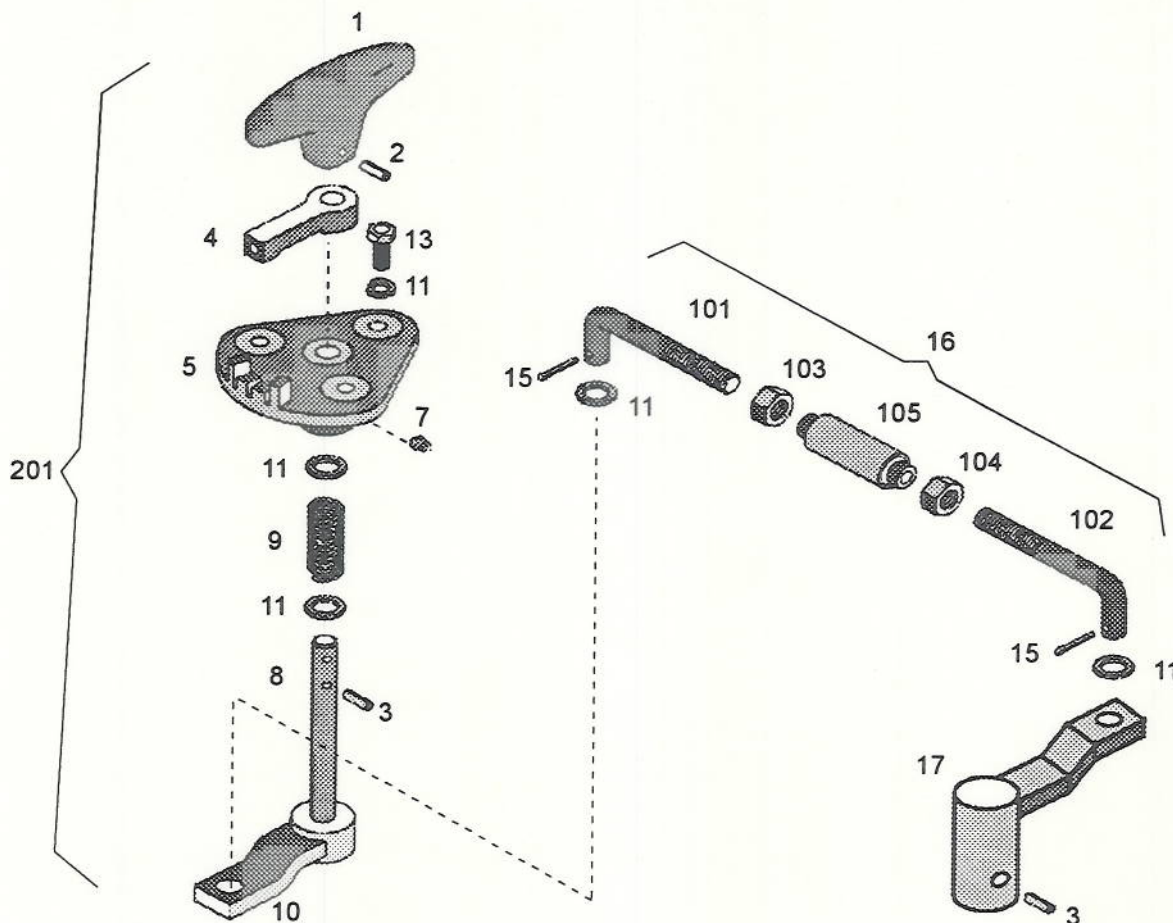

ACCIONAMIENTO TOMA DE POTENCIA
Drive Rear P.T.O.
Acionamento de Potencia

14 04015755

2

Pos. Item	Nº Pieza Part Nº	Cant. Qua.	DENOMINACION	DESCRIPTION	DENOMINAÇÃO	OBSERVACIONES REMARKS OBSERVAÇÕES
1	04002231	1	Empuñadura	Handle	Manipulo	
2	01115420	1	Pasador elastico	Dowel pin	Cavilha	4x20 DIN1481
3	01115428	2	Pasador elastico	Dowel pin	Cavilha	4x30 DIN1481
4	04004604	1	Traba	Lock	Trava	
5	04015765	1	Soporte de traba	Support	Suporte	
6	03020782	2	Anillo de goma	Rubber ring	Anel de borracha	
7	01120692	1	Alemite	Lub fitting	Graxeira	AM 6x1 DIN71412
8	04015767	1	Tubo guia	Tube	Tubo	
9	04004607	1	Resorte	Spring	Mola	
10	04015771	1	Eje completo	Shaft	Eixo	
11	01107552	4	Arandela plana	Washer	Arruela	13 DIN433 St50 A4C
13	01112333	3	Tornillo cab. hex.	Hex. bolt	Parafuso	M 8x25 DIN933 8.8 A4C
14	01107233	3	Arandela elastica	Spring lockwasher	Arruela de pressao	B8 DIN127 A4C
15	01106453	2	Pasador de aletas	Cotter pin	Contrapino	4x30 DIN94 St A4C
16	04015760	1	Varilla completa	Complete pullrod	Haste	
17	04015762	1	Palanca	Lever	Alavanca	
101	04006146	1	Varilla	Stick	Haste	
102	04009398	1	Varilla	Stick	Haste	
103	01112858	1	Tuerca hex.	Hex. nut	Porca	M12 DIN934 8 A4C
104	01112863	1	Tuerca hex.	Hex. nut	Porca	M12 izq. DIN934 8 A4C
105	03028418	1	Tensor	Turnbuckle	Tensor	
201	04015758	s/n	Palanca Acc. TDP compl.	Complete lever	Alavanca completa