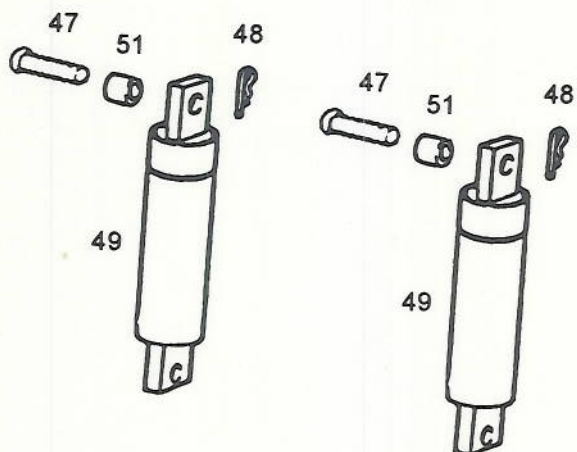

Pos. Item	Nº Pieza Part Nº	Cant. Qua.	DENOMINACION	DESCRIPTION	DENOMINAÇÃO	OBSERVACIONES REMARKS OBSERVAÇÕES
47	04007150	2	Perno de union	Pin	Pino	
48	04000842	2	Pasador de aletas	Dowel pin	Cavilha	
49	04001307	2	Cilindro adicional	Cylinder	Cilindro	
51	04007933	2	Distanciador	Spacer	Espaçador	dia. 60