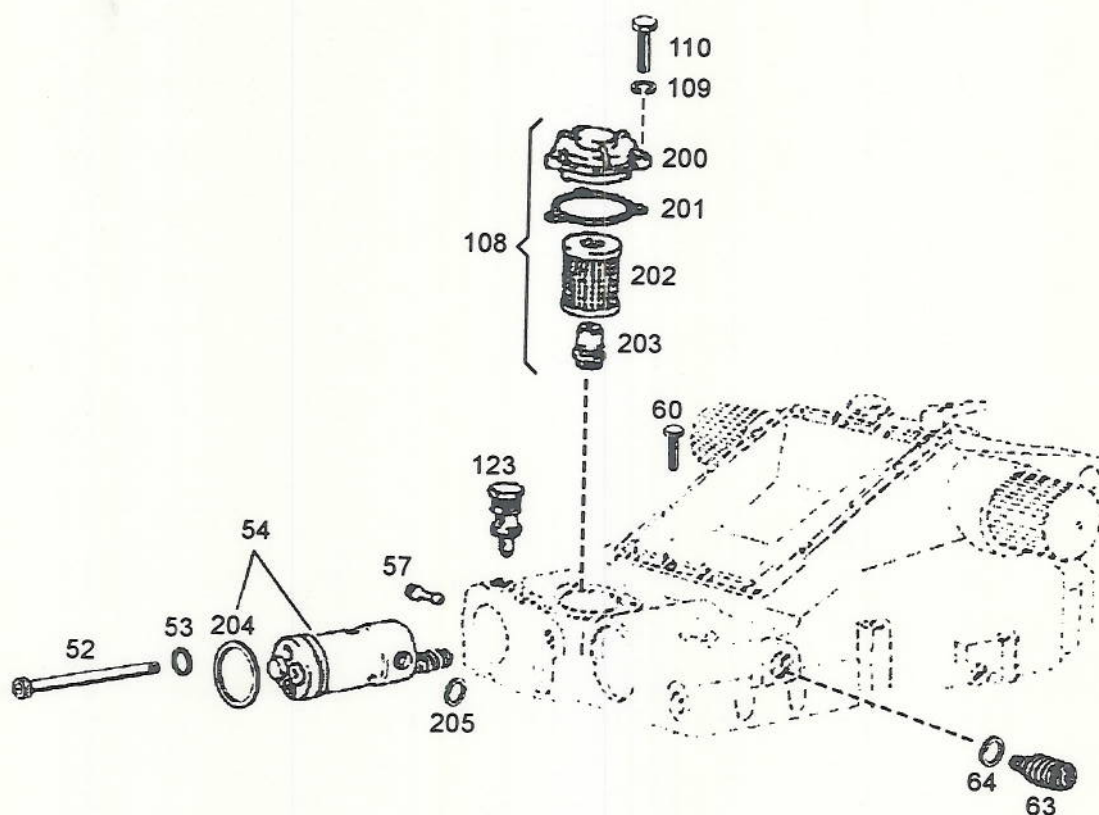

Pos. Item Pos.	Nº Pieza Part Nº Nº Peça	Cant. Qua. Qte.	DENOMINACION	DESCRIPTION	DENOMINAÇÃO	OBSERVACIONES REMARKS OBSERVAÇÕES
52	01123702	1	Tornillo cab. cil	Cyl. Bolt	Parafuso	
53	03401325	1	Junta anular	Washer	Junta	M 8x120 DIN912 8.8 A4C
54	04360728	1	Elemento comando	Main control unit	Controle	
57	03401297	1	Buje fijador	Sleeve	Bucha	
60	01126091	1	Tornillo cab. hex.	Hex. Bolt	Parafuso	
63	04309913	1	Valvula de seguridad	Safety valve	Valvula	BM 8x35 DIN561 5.8 A4C
64	01118688	1	Junta anular	Washer	Junta	
108	03006686	1	Filtro	Filter	Filtro	A 14x18 DIN7603 CU
109	01117888	3	Arandela elastica	Spring lockwasher	Arruela de pressão	
110	01103316	3	Tornillo cab. hex.	Hex. Bolt	Parafuso	
123	04333876	1	Valvula patron	Relief valve	Valvula	M 6x16 DIN933 8.8 A4C
200	03006527	1	Tapa	Cover	Bujão	
201	03003875	1	Junta	Gasket	Junta	
202	02311975	1	Elemento filtrante	Filter cartridge	Elemento de filtro	
203	03006612	1	Valvula de cierre	Shutoff valve	Valvula	
204	01166080	1	Anillo de goma	O-seal	Anel	
205	01169763	1	Anillo de goma	O-seal	Anel	18x2 H2927