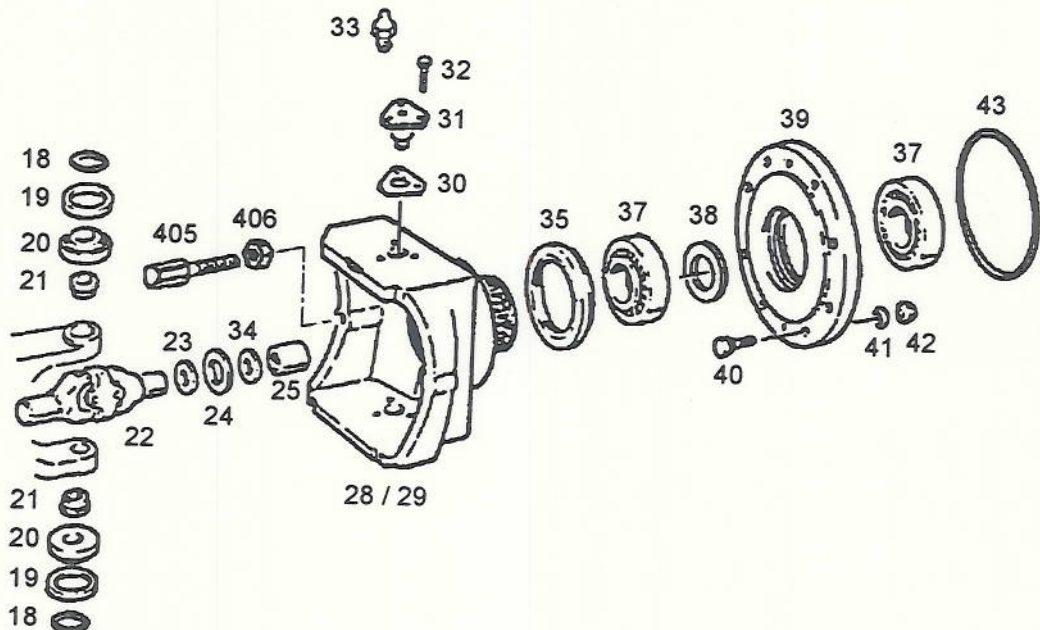

EJE DELANTERO MOTRIZ: ARTICULACION
Front Driven Axle: J.Housing
Eixo Dianteiro

28 04000124 -2

5

Pos. Item	Nº Pieza Part Nº	Cant. Qua. Qte.	DENOMINACION	DESCRIPTION	DENOMINAÇÃO	OBSERVACIONES REMARKS OBSERVAÇÕES
18	0117 5733	4	ANILLO DE GOMA	O seal	Anel O	
19	0435 3295	4	CAPUCHON	Cap	Protetor	
20	0302 9907	4	RODAMIENTO	Bearing	Rolamento	
21	0434 9963	4	TAPA DE CIERRE	Cover	Tampa	
22	0302 9718	2	ARTICULACION DOBLE	Double joint	Articulação duplo	
23	0480 2786	2	ANILLO SEGURO	Circlip	Anel	
24	0436 8535	2	ANILLO DE HERMETIZACION	Shaft seal	Anel	
25	0436 8535	2	CASQUILLO	Bushing	Bucha	
28	0480 2794	1	CAJA DERECHA	Right housing	Caixa der.	
29	0480 2795	1	CAJA IZQ.	Left housing	Caixa izq.	
30	0435 0434	4	SUPLEMENTO	Shim	Suplemento	
31	0302 9909	4	SOPORTE	Support	Suplemento	E=0.60 ver pos. 950 A956
32	0110 2701	12	TORNILLO CAB. HEX.	Hex.bolt	Parafuso	
33	0112 0692	4	ALEMITE	Lube fitting	Graxeira	M12 X30 DIN 933
34	0480 2799	2	CASQUILLO	Bushing	Bucha	AM6-1 DIN 71412
35	0480 2603	2	RETEN	Shaft seal	Bucha	
37	0117 8514	4	RODAMIENTO	Bearing	Retentor	
38	0480 0009	s/n	SUPLEMENTO	Shim	Rolamento	E=14.714
39	0302 9851	2	CUBO	Hub	Suplemento	E= 14.714 ver pos.957 A 963
40	0480 2796	16	TORNILLO	Screw	Cubo	
41	0480 2797	16	ARANDELA ELASTICA	Spring lockwasher	Parafuso	
42	0480 2798	16	TUERCA HEX.	Hex. Nut	Arruela	C20.5 DIN 74361 A4C
43	0117 4872	2	ANILLO DE GOMA	O seal	Porca	B20 DIN 74361 8A4C
405	0400 5415	2	TOPE DE DIRECCION	Stopper	Anel O	200X4H 2927
406	0480 2800	2	TUERCA	Nut	Tope	
950	0435 0435	s/n	SUPLEMENTO	Shim	Porca	
951	0435 0436	s/n	SUPLEMENTO	Shim	Suplemento	E=1.00
952	0435 0437	s/n	SUPLEMENTO	Shim	Suplemento	E=1.40
953	0435 0438	s/n	SUPLEMENTO	Shim	Suplemento	E=1.60
954	0435 0439	s/n	SUPLEMENTO	Shim	Suplemento	E=1.80
955	0435 0440	s/n	SUPLEMENTO	Shim	Suplemento	E=2.00
956	0435 0441	s/n	SUPLEMENTO	Shim	Suplemento	E=0.40
957	0480 2801	s/n	SUPLEMENTO	Shim	Suplemento	E=0.80
958	0480 2802	s/n	SUPLEMENTO	Shim	Suplemento	
959	0480 0010	s/n	SUPLEMENTO	Shim	Suplemento	E=0.30
960	0480 0011	s/n	SUPLEMENTO	Shim	Suplemento	E=14.014
961	0480 0012	s/n	SUPLEMENTO	Shim	Suplemento	E=14.114
962	0480 0013	s/n	SUPLEMENTO	Shim	Suplemento	E=14.214
963	0480 0014	s/n	SUPLEMENTO	Shim	Suplemento	E=14.314
964	0481 0015	s/n	SUPLEMENTO	Shim	Suplemento	E=14.414
965	0482 0016	s/n	SUPLEMENTO	Shim	Suplemento	E=14.514
					Suplemento	E=14.614