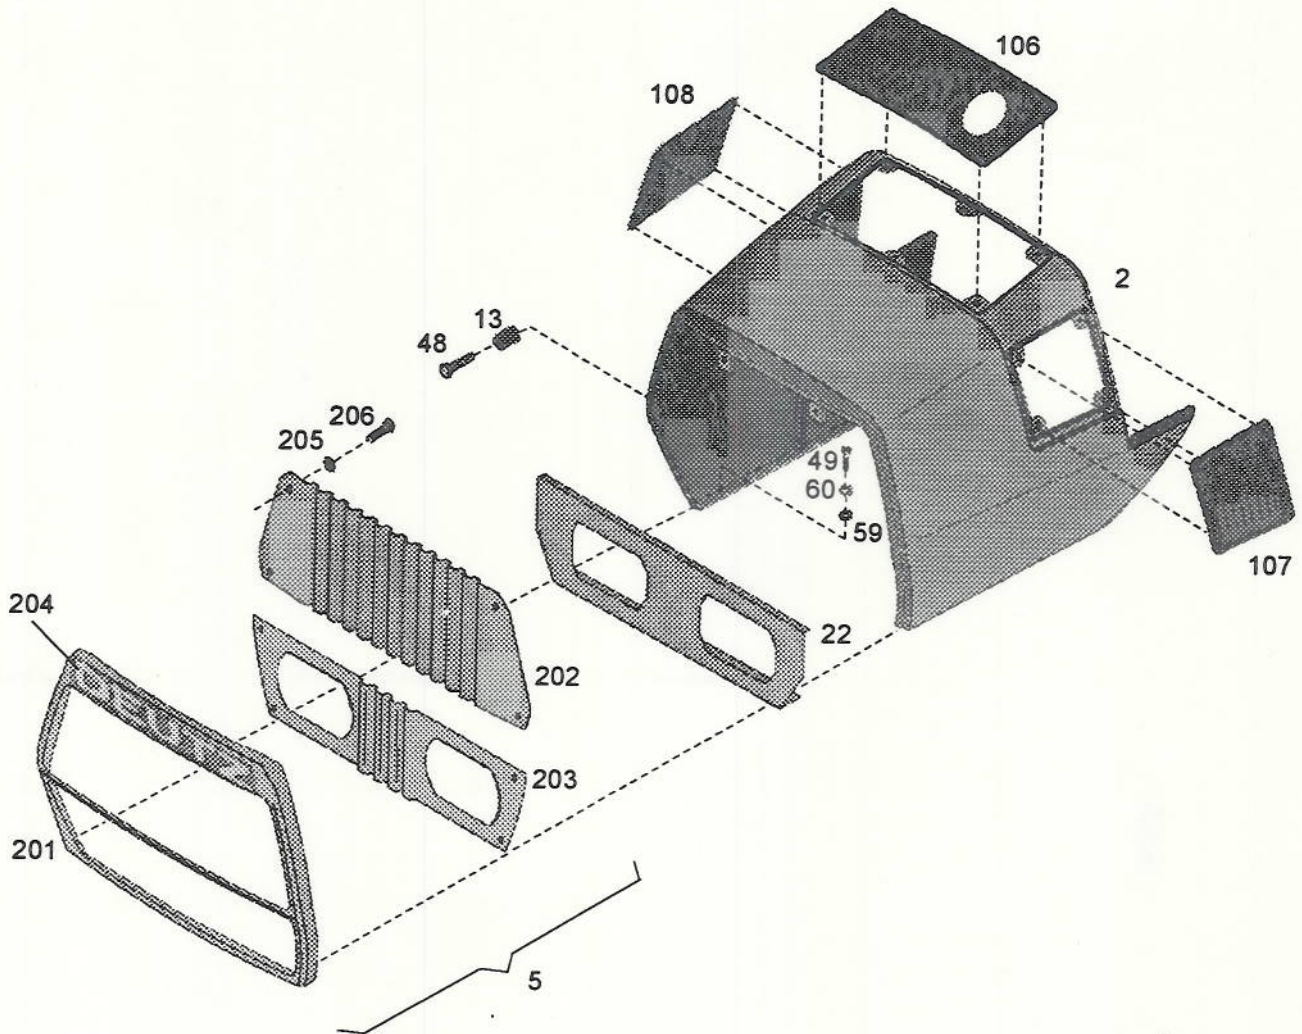

TECHO PARASOL C/FIJACION
Sun-free with Fastener
Teto Para-sol com Fixação

OPCIONAL

37 04016846

6

Pos. Item	Nº Pieza Part Nº	Cant. Qua.	DENOMINACION	DESCRIPTION	DENOMINAÇÃO	OBSERVACIONES REMARKS
Pos. Nº Peça	Qt.					OBSERVAÇÕES
1	04016761	1	Parasol completo	Complete sun-free	Pára-sol completo	
3	01112418	4	Tornillo cabeza hexagonal	Hexagonal head screw	Parafuso cab. Hex.	M 10X25 DIN933 8.8 A4C
4	01131110	4	Arandela plana	Plain washer	Arruela plana	A 10,5 DIN9021 St A4C
5	01107235	4	Arandela elástica	Spring lock washer	Arruela de pressão	B 10 DIN127 A4C
7	01112543	6	Tornillo cabeza hexagonal	Hexagonal head screw	Parafuso cab. Hex.	M 12X40 DIN933 10.9 A4C
8	01107110	6	Arandela plana	Plain washer	Arruela plana	A 13 DIN125 St A4C
9	01107289	6	Arandela elástica	Spring lock washer	Arruela de pressão	B 12 DIN137 A4C
11	04010873	6	Tapón	Screw plug	Tampão	Ø 30
100	04016830	1	Estructura de caño	Pipe structure	Estructura de cano	
101	04016829	1	Techo completo	Complete roof	Teto completo	
102	03025022	16	Tornillo con cuello cuadrado	Square neck screw	Parafuse de colo cuadrado	M 16X25 DIN603 8.8 A4C
103	01107117	16	Arandela plana	Plain washer	Arruela plana	A 17 DIN125 St A4C
104	01107242	16	Arandela elástica	Spring lock washer	Arruela de pressão	B 16 DIN127 A4C
105	04017300	1	Instalación eléctrica ramal parasol	Dashboard elec. installation	Ins. eléc. du painel de inst.	
106	01160592	8	Boquilla de goma	Rubber grommet	Agulheta	F 6,5X21X1,5 H02928
107	04017294	3	Calcomanía de techo	Roof sticker	Decalcomania de teto	
108	04002036	4	Faro buscahuella c/fijación	Pathfinder headlight with fix	Farol busca caminho c/ fix.	