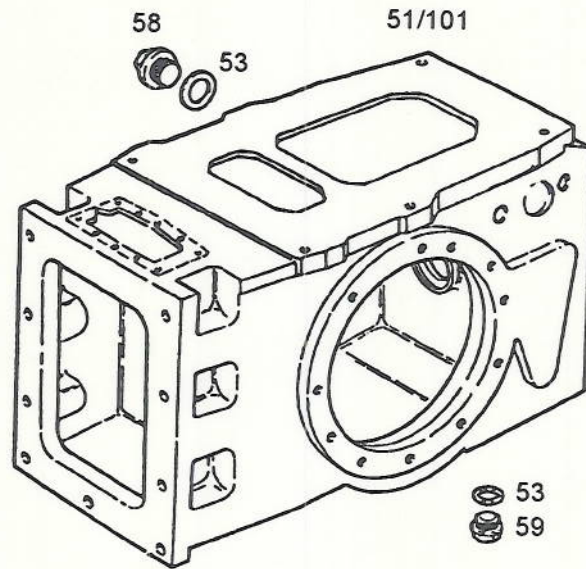

Pos. Item Pos.	Nº Pieza Part Nº Nº Peça	Cant. Qua. Qte.	DENOMINACION	DESCRIPTION	DENOMINAÇÃO	OBSERVACIONES REMARKS OBSERVAÇÕES
40	04012555	1	Tapa superior (c/TDF STD)	Upper cover	Tampa superior	
51	04013400	1	Carcaza caja trasera	Rear case housing	Carcaça	540/1000
53	04014429	2	Anillo de goma	O Seal	Anel	
58	04014345	1	Tapon	Plug	Tampao	
59	04014445	1	Tapon magnetico	Magnetic plug	Tampao	
101	04012142	1	Carcaza caja trasera	Rear case housing	Carcaça