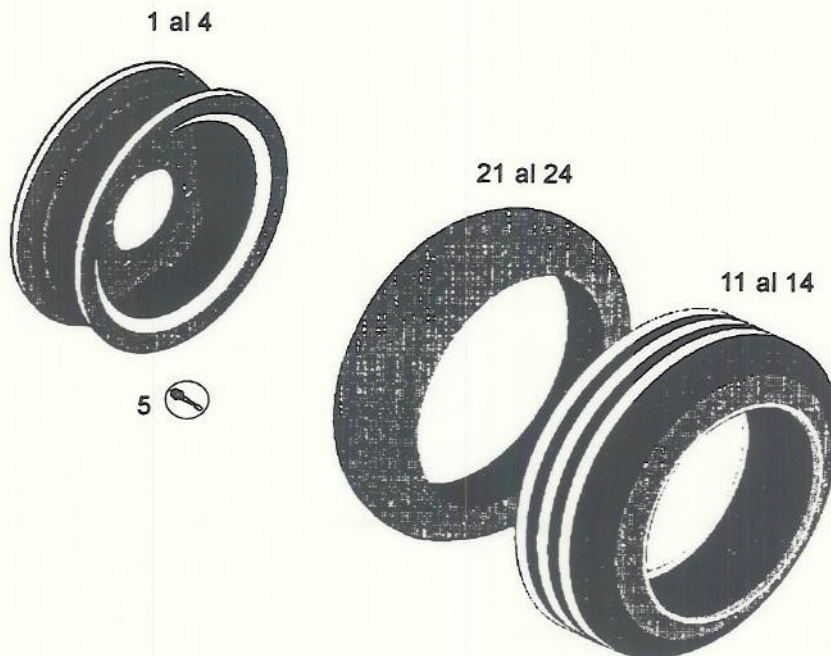

Pos. Item	Nº Pieza Part Nº	Cant. Qua. Qte.	DENOMINACION	DESCRIPTION	DENOMINAÇÃO	OBSERVACIONES REMARKS OBSERVAÇÕES
1	03011028	2	Llanta	Disk weel	Aro	
2	03011893	2	Llanta	Disk weel	Aro	para cub. 7.50-20
3	04000192	2	Llanta	Disk weel	Aro	para cub. 11.00x16-8 telas
4	04007521	2	Llanta	Disk weel	Aro	para cub. W 12.4-28
5	03016066	2	Valvula	Valve	Valvula	para cub. W 14.9-28
11	01168890	2	Cubierta	Tyre	Pneumatico	opcional para cub. sin cámara
12	03015994	2	Cubierta	Tyre	Pneumatico	7.50-20
13	01169977	2	Cubierta	Tyre	Pneumatico	11-16
14	01169982	2	Cubierta	Tyre	Pneumatico	12.4-28
21	03016114	2	Camara	Chamber	Pneumatico	14.9-28
22	03015995	2	Camara	Chamber	Câmara	7.5-20
23	01161821	2	Camara	Chamber	Câmara	11-16
24	01169951	2	Camara	Chamber	Câmara	11-28
						14.9-28