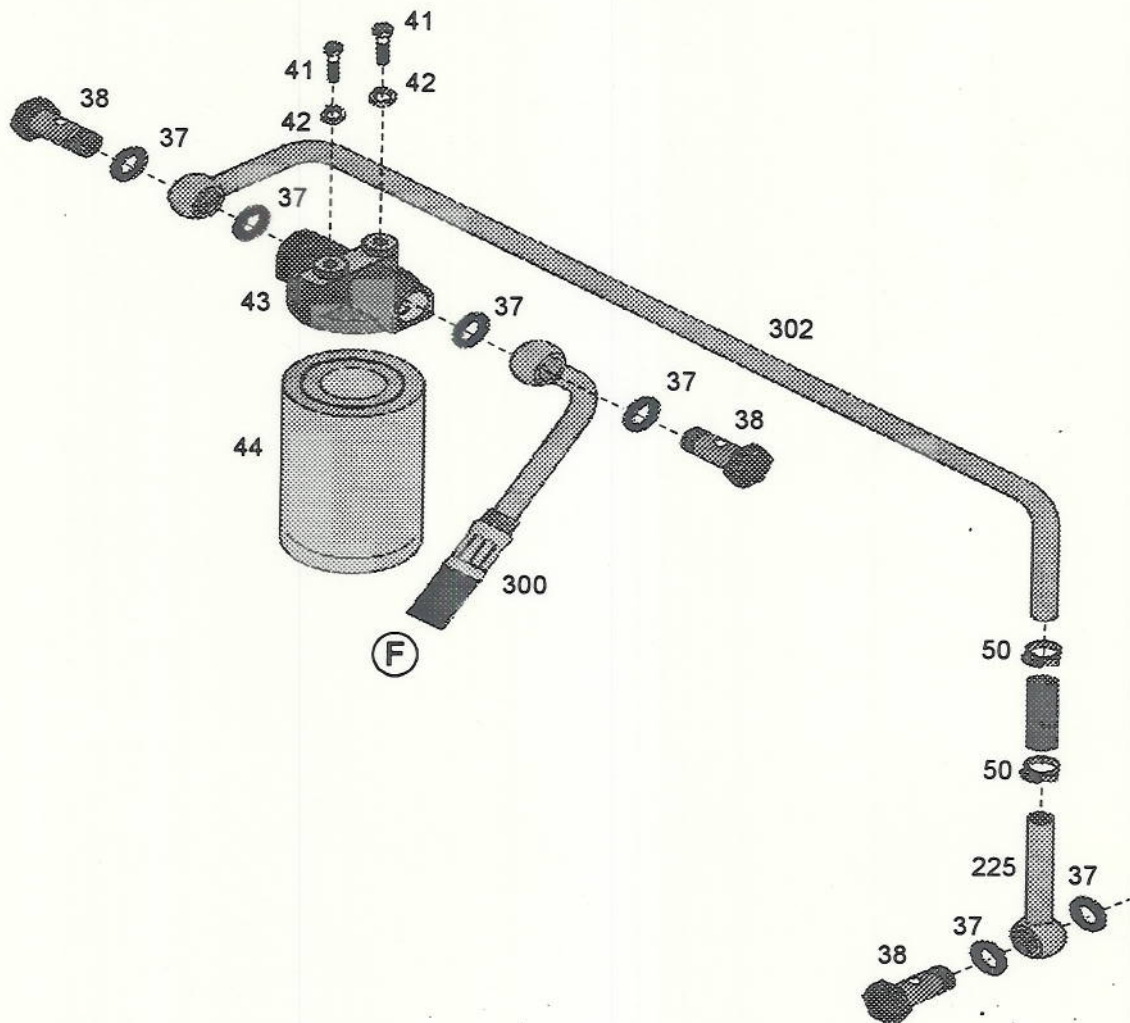

Pos. Item	Nº Pieza Part Nº	Cant. Qua.	DENOMINACION	DESCRIPTION	DENOMINAÇÃO	OBSERVACIONES REMARKS
Pos.	Nº Peça	Qte.				OBSERVAÇÕES
37	01118737	6	Junta anular	O-Ring seal	Anel de pressão	A 22X27 DIN7603 Cu
38	01137278	3	Racor	Banjo bolt	Conector	A 16 DIN7623 A4C
41	01112407	2	Tornillo cabeza hexagonal	Hexagonal head screw	Parafuso cab. hexagonal	M10X20 DIN933 8.8 A4C
42	01107235	2	Arandela elástica	Spring lock washer	Arruela de pressão	B 10 DIN127 A4C
43	03027941	1	Soporte filtro de aceite	Oil filter holder	Suporte filtro de óleo	
44	03026564	1	Filtro de aceite	Oil filter	Filtro de óleo	Nº MANN 127600/D
50	03019209	2	Abrazadera	Clamp	Abraçadeira	10 N92223 J (20-28)
225	04007349	1	Caño de retorno filtro a tanque	Filter to tank return pipe	Cano retorno filtro a tanque	
300	04016126	1	Manguera de retorno válvula a filtro	Valve to filter return hose	Mang. retorno válvula a filtro	
302	04016166	1	Caño de retorno	Return hose	Cano retorno	con K45