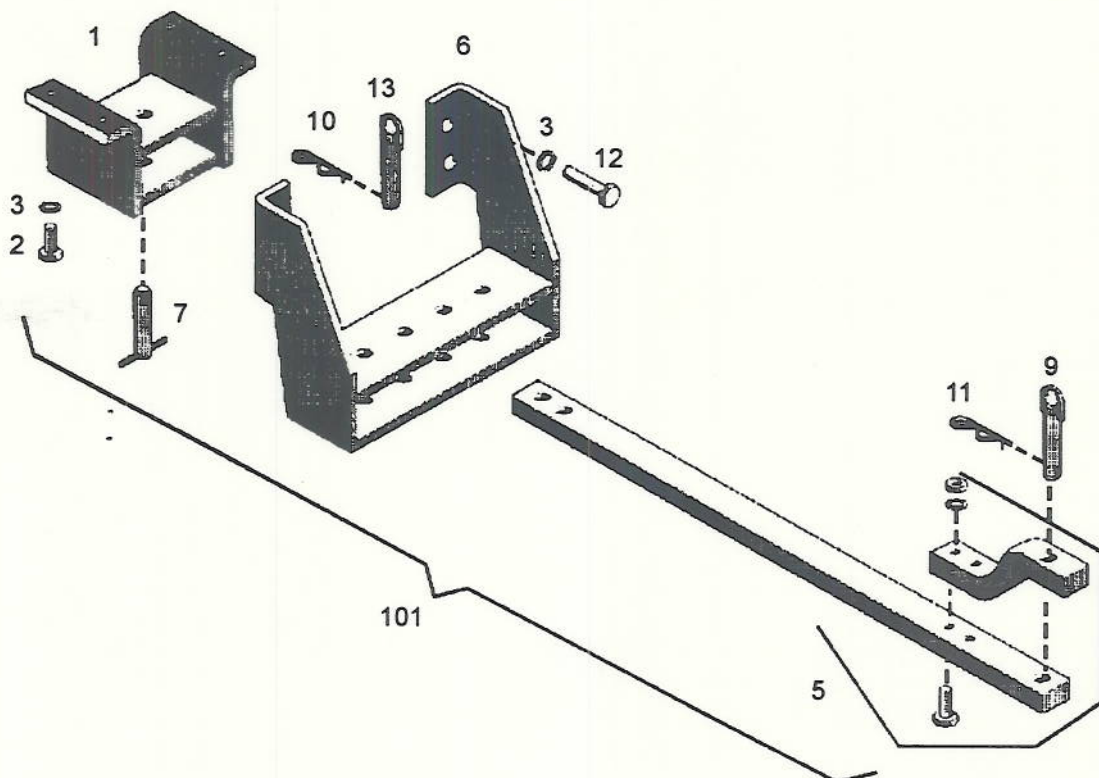

Pos. Item Pos.	Nº Pieza Part Nº Nº Peça	Cant. Qua. Qte.	DENOMINACION	DESCRIPTION	DENOMINAÇÃO	OBSERVACIONES REMARKS OBSERVAÇÕES
1	04008031	1	Soporte tras. barra tiro	Bracket	Suporte	
2	01112687	4	Tornillo cab. hex.	Hex. Bolt	Parafuso	M 16x40 DIN933 8.8 A4C
3	01107242	8	Arandela elastica	Spring lockwasher	Arruela de pressão	B16 DIN127 A4C
5	04007077	1	Barra tiro completa	Complete Drawbar	Barra de tração completa	
6	04007081	1	Soporte barra tiro	Support	Suporte	
7	04007084	1	Perno	Pin	Pino	
9	04007078	1	Perno enganche	Pin	Pino	
10	04000843	2	Seguro	Pawl	Grampo	
11	04000841	2	Seguro	Pawl	Grampo	
12	01112679	4	Tornillo cab. hex.	Hex. Bolt	Parafuso	M 16x35 DIN933 8.8 A4C
13	04014017	2	Perno de posicion	Pin	Pino	
101	04011766	1	Conjunto barra tiro	Drawbar	Barra de tração	