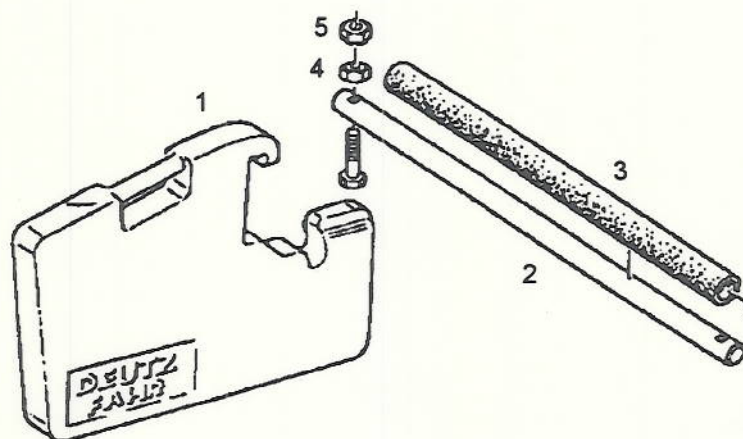

CONTRAPESO DELANTERO
Front Ballast Weight
Peso Dianteiro

62 03027442

03027443

11

Pos. Item Pos.	Nº Pieza Part Nº Nº Peça	Cant. Qua. Qte.	DENOMINACION	DESCRIPTION	DENOMINAÇÃO	OBSERVACIONES REMARKS OBSERVAÇÕES
1	04346318	s/n	Contrapeso delantero	Front ballast weight	Peso dianteiro	sin K45: cant.8 con K45: cant.12
2	04309851	1	Barra de fijacion	Rod	Bracket	
3	01400790	1	Manguera	Hose	Mangueira	A 32x42x600 H 7760
4	01122402	2	Tornillo cab. hex	Hex. bolt	Parafuso	M10x110 Din931 8.8 A4C
5	01102659	4	Tuerca hex.	Hex. nut	Porca	M10 DIN934 8 A4C