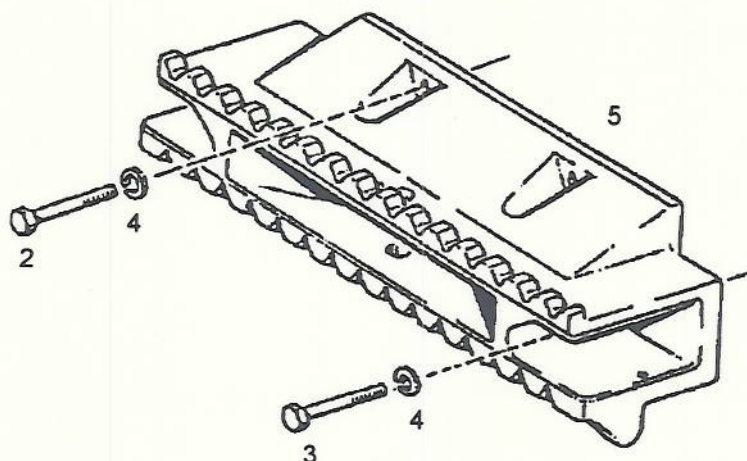

Pos. Item Pos.	Nº Pieza Part Nº Nº Peça	Cant. Qua. Qte.	DENOMINACION	DESCRIPTION	DENOMINAÇÃO	OBSERVACIONES REMARKS OBSERVAÇÕES
1	04008031	1	Soporte tras. barra tiro	Bracket	Suporte	
2	01112687	4	Tornillo cab. hex.	Hex. Bolt	Parafuso	M 16x40 DIN933 8.8 A4C
3	01107242	8	Arandela elastica	Spring lockwasher	Arruela de pressão	B16 DIN127 A4C
5	04007077	1	Barra tiro completa	Complete Drawbar	Barra de tração completa	
6	04007081	1	Soporte barra tiro	Support	Suporte	
7	04007084	1	Perno	Pin	Pino	
9	04007078	1	Perno enganche	Pin	Pino	
10	04000843	2	Seguro	Pawl	Grampo	
11	04000841	2	Seguro	Pawl	Grampo	
12	01112679	4	Tornillo cab. hex.	Hex. Bolt	Parafuso	M 16x35 DIN933 8.8 A4C
13	04014017	2	Perno de posicion	Pin	Pino	
101	04011766	1	Conjunto barra tiro	Drawbar	Barra de tração	