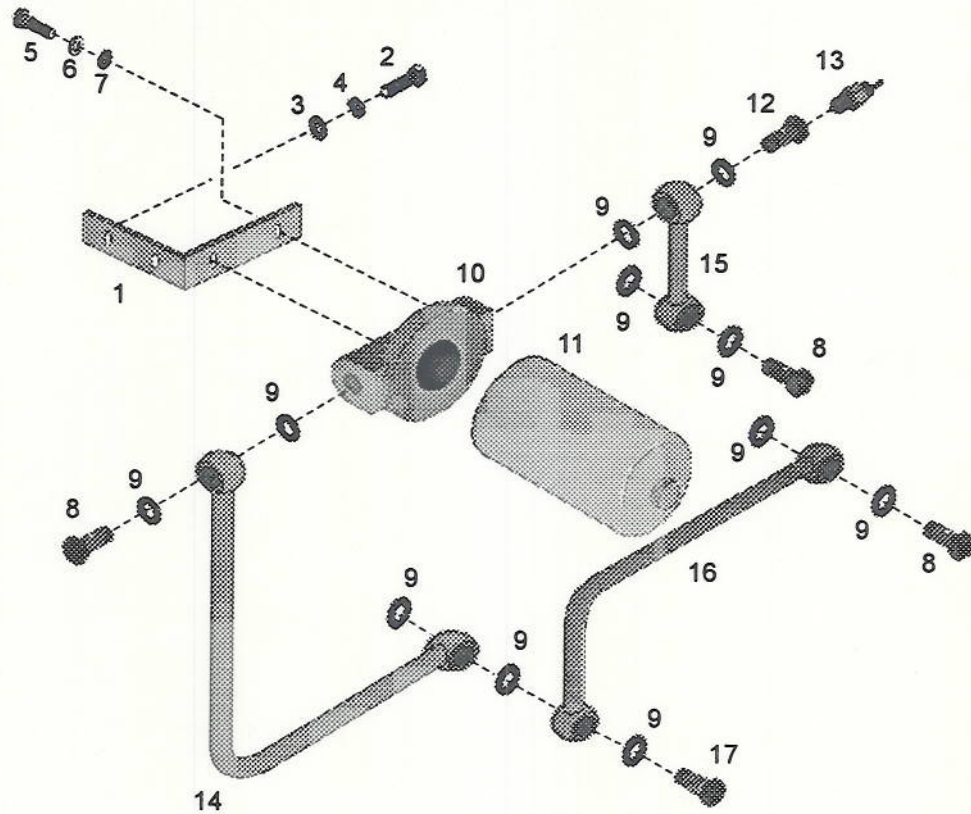

Pos. Item	Nº Pieza Part Nº	Cant. Qua.	DENOMINACION	DESCRIPTION	DENOMINAÇÃO	OBSERVACIONES REMARKS OBSERVAÇÕES
Pos.	Nº Peça	Qte.				
1	04015859	1	Escuadra soporte	Squad support	Esquadra suporte	
2	01112333	2	Tornillo cabeza hexagonal	Hexagonal head screw	Parafuso cab. hexagonal	M8X25 DIN933 8.8 A4C
3	01107101	2	Arandela plana	Plain washer	Arruela plana	A 8,4 DIN125 St A4C
4	01107233	2	Arandela elástica	Spring lock washer	Arruela de pressão	B 8 DIN127 A4C
5	01112407	2	Tornillo cabeza hexagonal	Hexagonal head screw	Parafuso cab. hexagonal	M10X20 DIN933 8.8 A4C
6	01107235	2	Arandela elástica	Spring lock washer	Arruela de pressão	B 10 DIN127 A4C
7	01107105	2	Arandela plana	Plain washer	Arruela plana	A 10,5 DIN125 St. A4C
8	01119252	3	Racor	Banjo bolt	Conector	A13 DIN7623 A4C
9	01118713	11	Junta anular	"O"Ring seal	Anel de pressão	A18X22 DIN7603 Cu
10	04013912	1	Soporte de filtro	Filter support	Suporte de filtro	
11	03026564	1	Filtro de aceite	Oil filter	Filtro de óleo	Nº MANN 127600/D
12	04009487	1	Racor	Banjo bolt	Conector	
13	04011751	1	Bulbo de presión de aceite	Oil pressure bulb	Bolbo de pressão de óleo	
14	04016267	1	Caño de retorno Tramo I	Return pipe Section I	Cano de retorno Tramo I	
15	04016270	1	Caño de presión	Pressure pipe	Cano de pressão	
16	04016273	1	Caño de retorno Tramo II	Return pipe Section II	Cano de retorno Tramo II	
17	01173073	1	Racor doble	Double banjo bolt	Conector dupla	15M H03103 A4C