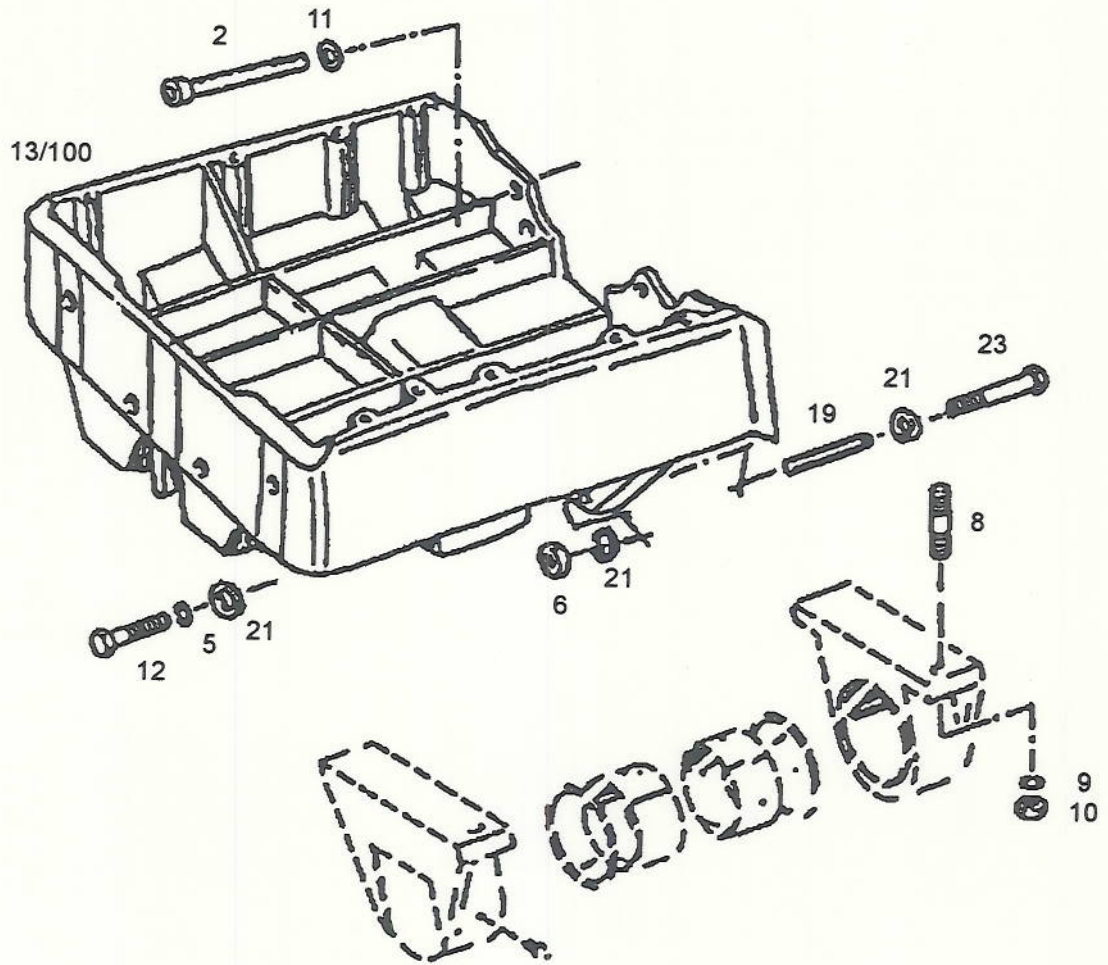

SOPORTE EJE DELANTERO
Front Axle Bracket
Suporte Eixo Dianteiro

DOBLE TRACCION

32 04002535

5

Pos. Item	Nº Pieza Part Nº	Gant. Qua.	DENOMINACION	DESCRIPTION	DENOMINAÇÃO	OBSERVACIONES REMARKS OBSERVAÇÕES
2	0110 2299	4	TORNILLO CAB. CIL.	Cylindrical screw	Parafuso	M 14x125 DIN912 10.9
5	0110 7242	5	ARANDELA ELASTICA	Spring lockwasher	Arruela de pressao	B16 DIN 127 A4C
6	0111 2886	2	TUERCA HEX.	Hex. nut	Porca	M16 DIN934 8 A4C
8	0400 0169	4	ESPARRAGO	Stud	Prisioneiro	M 20
9	0110 7245	4	ARANDELA ELASTICA	Spring lockwasher	Arruela de pressao	B20 DIN127 A4C
10	0111 2916	4	TUERCA HEX.	Hex. nut	Porca	M20 DIN934 8 A4C
11	0110 7240	4	ARANDELA ELASTICA	Spring lockwasher	Arruela de pressao	B14 DIN127 A4C
12	0111 1870	3	TORNILLO CAB. HEX.	Hex. bolt	Parafuso	M 16x60 DIN931 8.8 A4C
13	0400 2511	1	SOPORTE EJE DEL.	Front axle bracket	Suporte de eixo dianteiro	sin aire acondicionado
19	0400 7674	2	PASADOR ELASTICO	Dowel pin		21x65 DIN7346
21	0110 7117	4	ARANDELA PLANA	Washer	Arruela	A17 DIN125 St A4C
23	0111 1930	2	TORNILLO CAB. HEX.	Hex. bolt	Parafuso	M 16x100 DIN931 8.8 A4C
100	0400 4335	1	SOPORTE EJE DELANTERO	Front axle bracket	Suporte de eixo dianteiro	con aire acondicionado