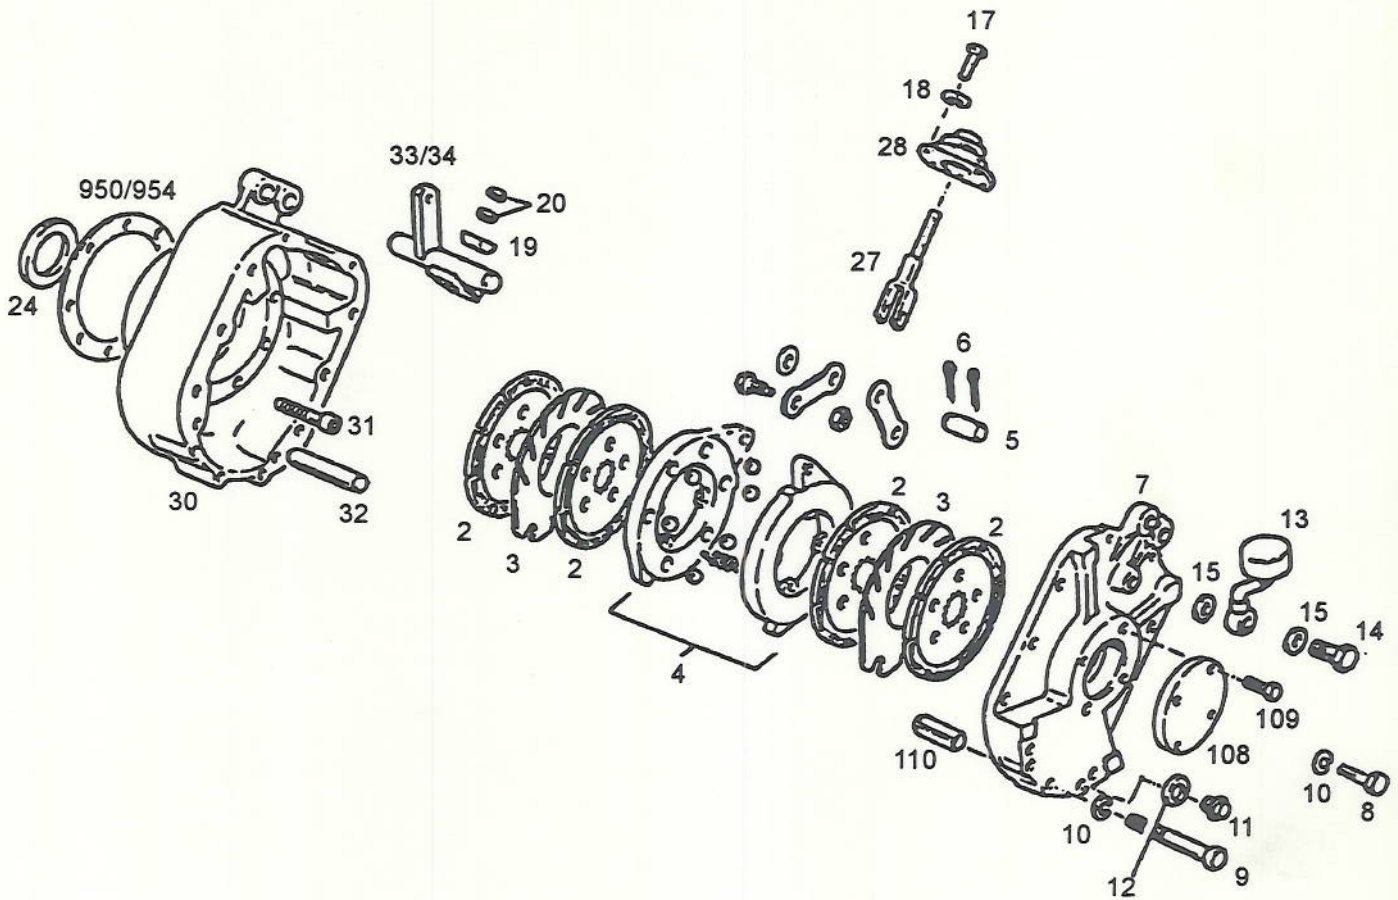

Pos. Item	Nº Pieza Part Nº	Cant. Qua. Qte.	DENOMINACION	DESCRIPTION	DENOMINAÇÃO	OBSERVACIONES REMARKS OBSERVAÇÕES
2	04001084	8	DISCO DE FRICCION	Disc	Disco	
3	04001083	4	DISCO INTERMEDIO FIJO	Intermediary disc	Disco intermediário	
4	04001137	2	ACTUADOR DE FRENO COMPL.	Brake actuator	Atuador do freio	
5	04001085	2	PERNO	Pin	Pino	
6	01106450	4	PASADOR DE ALETAS	Dowel pin	Cavilha	4-25 DIN94 St
7	04009937	2	TAPA DE FRENO	Brake cover	Tampa do freio	
8	01112547	16	TORNILLO CAB. HEX.	Hexagonal head screw	Parafuso cab. hex.	M 12-40 DIN933 8,8 A4C
9	01127064	6	TORNILLO CAB. HEX.	Hexagonal head screw	Parafuso cab. hex.	M 12-80 DIN933 8,8 A4C
10	01107237	22	ARANDELA ELASTICA	Spring lockwasher	Arruela de pressão	B12 DIN127 A4C
11	01118971	4	TAPON ROSCADO	Threaded cap	Tampão rosqueado	AM 18-1,5 DIN7604 5,8 A4C
12	01118713	4	JUNTA ANULAR	"O"ring seal	Anel de vedação	A 18-22 DIN7603 Cu
13	04000308	2	RESPIRADERO	Vent	Tubo de respiro	
14	01119246	2	RACOR	Banjo bolt	Parafuso ôco	A8 DIN 7623 A4C
15	01118688	4	JUNTA ANULAR	"O"ring seal	Anel de vedação	A 14-18 DIN7603 Cu
17	01112240	8	TORNILLO CAB. HEX.	Hexagonal head screw	Parafuso cab. hex.	M 6-12 DIN933 8,8 A4C
18	01107231	8	ARANDELA ELASTICA	Spring lockwasher	Arruela de pressão	B 6 DIN127 A4C
19	04001112	2	MEDIACAÑA SUPERIOR	Superior half -ring	Meia cana superior	
20	01112874	4	TUERCA HEXAGONAL	Hex. Nut	Porca	M 14 DIN934 8 A4C
24	04001135	2	RETEN	Shaft seal	Retentor	
27	04004121	2	TIRADOR ROSCADO	Trhreaded outlet	Saída rosqueada	
28	04006774	2	GUARDAPOLVO	Dust guard	Guarda-pó	
30	04010019	2	CARCAZA	Case	Carcaça	
31	04001249	16	TORNILLO CAB. CILINDRICA	Cylindrical screw	Parfuso cab. cilíndrica	con autofrenado
32	04001095	2	EJE SOPORTE MOTOR	Shaft	Eixo	
33	04004299	1	EJE ACTUADOR DER.	Shaft	Eixo	
34	04004228	1	EJE ACTUADOR IZQ.	Shaft	Eixo	
108	04009977	2	TAPA DE RODAMIENTO	Cover	Tampa	
109	01112322	8	TORNILLO CAB. HEX.	Hexagonal head screw	Parafuso cab. hex.	M 8-20 DIN933 8,8 A4C
110	04009888	4	CASQUILLO GUIA	Guide bushing	Guia	
950	03010210	2	SUPLEMENTO	Shim	Suplemento	E=1,00
951	03010211	2	SUPLEMENTO	Shim	Suplemento	E=0,15
952	03010212	2	SUPLEMENTO	Shim	Suplemento	E=0,20
953	03010213	2	SUPLEMENTO	Shim	Suplemento	E=0,25
954	03010214	2	SUPLEMENTO	Shim	Suplemento	E=0,50