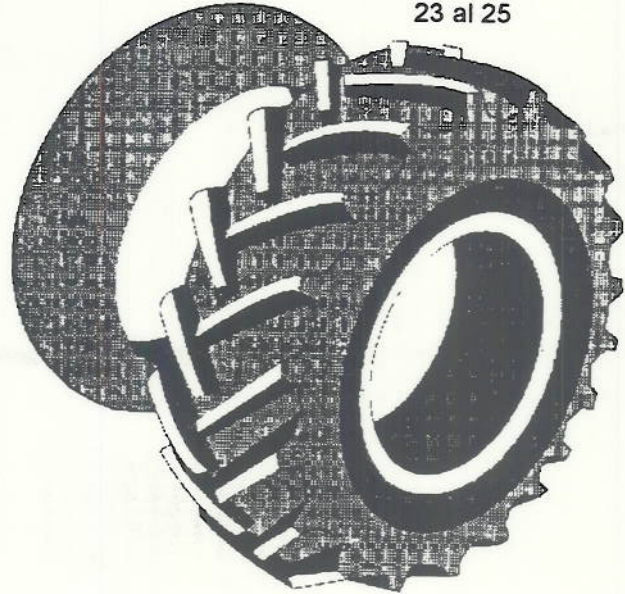

Pos. Item Pos.	Nº Pieza Part Nº Nº Peça	Cant. Qua. Qte.	DENOMINACION	DESCRIPTION	DENOMINAÇÃO	OBSERVACIONES REMARKS OBSERVAÇÕES
2	03005046	2	Llanta	Disk weel	Aro	
3	04006049	2	Llanta	Disk weel	Aro	para cub. 23.1/18-30
4	04006044	2	Llanta	Disk weel	Aro	para cub. 23.1/18-30
13	03012625	2	Cubierta	Tyre	Pneumatico	para cub. DW 18.4/15-34
14	03012888	2	Cubierta	Tyre	Pneumatico	23.1/18-30 sólo garantía
15	03022084	2	Cubierta	Tyre	Pneumatico	18.4/15-34 sólo garantía
23	03012626	2	Camara	Chamber	Câmara	14-38 sólo garantía
24	03012886	2	Camara	Chamber	Câmara	23.1/18-30 sólo garantía
25	04008431	2	Camara	Chamber	Câmara	18.4/15-34 sólo garantía
100	03016066	2	Valvula	Valve	Valvula	14-38 sólo garantía opcional para cub. sin cámara