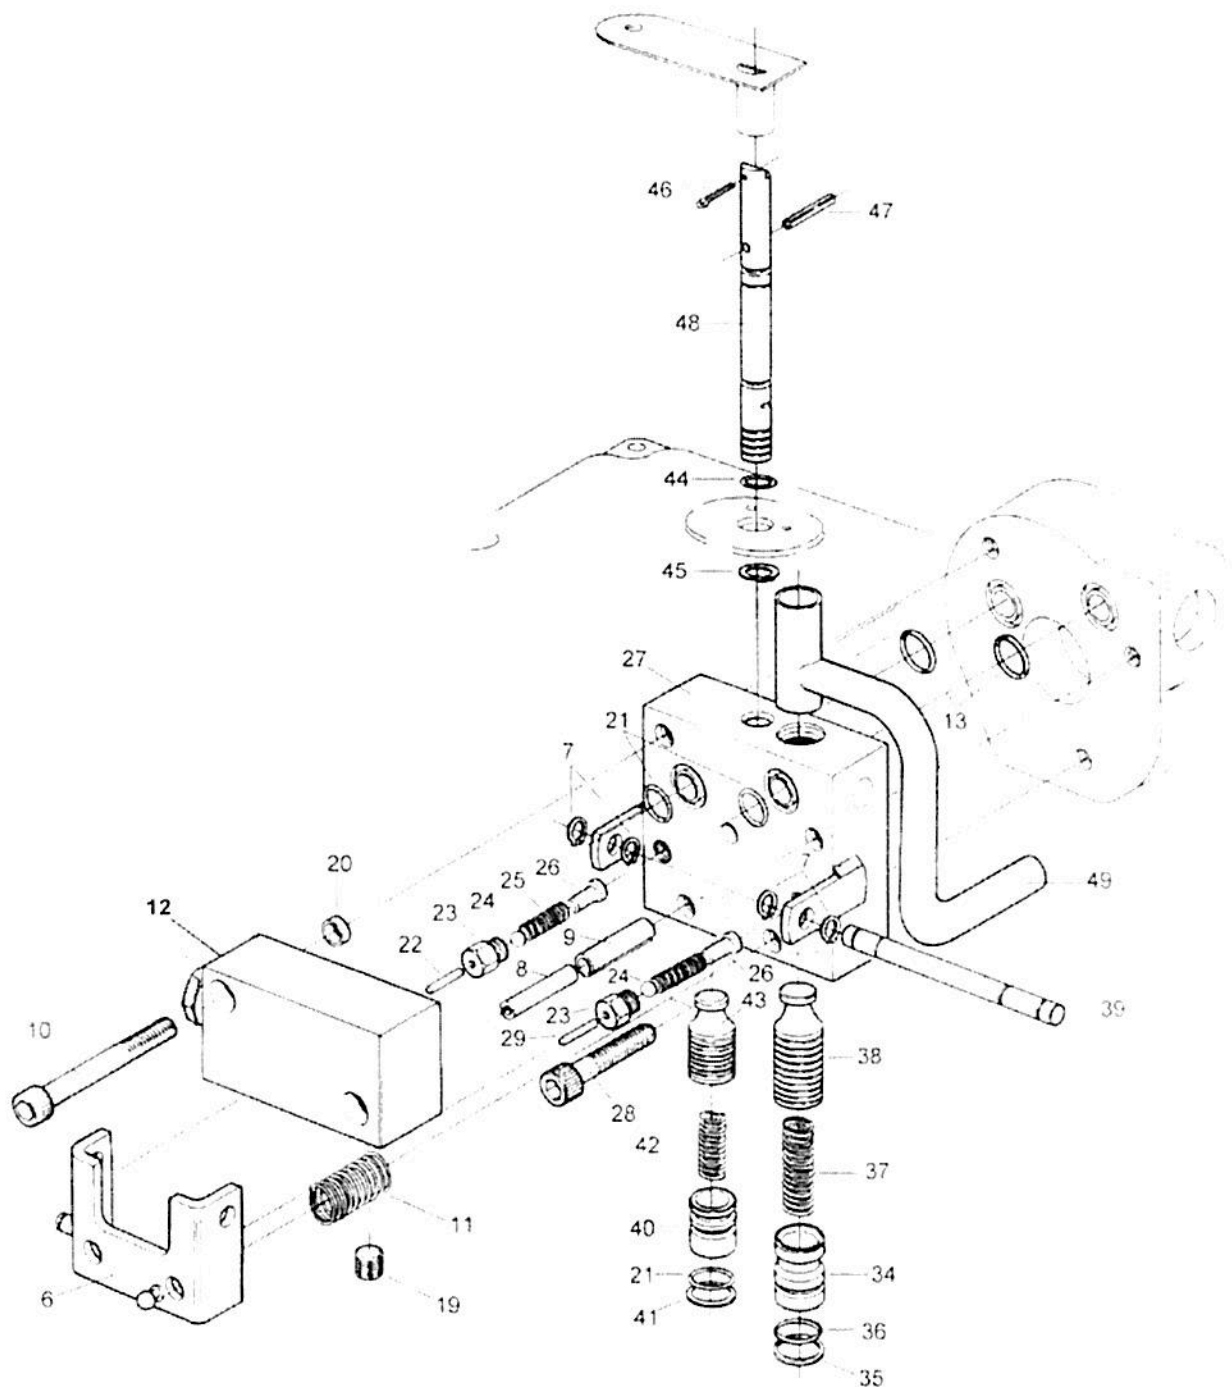

Ref.	Num. Peça	Denominação	Qtd	Nota	$ Unit.
6	812241	Placa de comando	1		----
7	KG1074	Anel de segurança	4		----
8	JE9089	Pino	1		----
9	JE9106	Pino de pressão	1		----
10	HC8342	Parafuso allen	2		----
11	824400	Mola	1		----
12	82090100	Válvula de retenção montada	1		----
13	KH7081	Anel retentor	2		----
19	GR0234	Bujão	1		----
20	132760	Bucha de guia	2		----
21	KH7070	Anel de vedação	3		----
22	866460	Pino	1	18,3 mm	----
22	878080	Pino	1	18,8 mm	----
22	866470	Pino	1	18,4 mm	----
22	866480	Pino	1	18,5 mm	----
22	878050	Pino	1	18,2 mm	----
22	878070	Pino	1	18,7 mm	----
22	878060	Pino	1	18,6 mm	----
23	824281	Encosto da esfera	2		----
24	LB8013	Esfera	2		----
25	824420	Mola	2		----
26	692930	Guia	2		----
27	81167900	Corpo da válvula	1		----
28	HC9743	Parafuso	1		----
29	824340	Pino	1	18,9 mm	----
29	866540	Pino	1	19,0 mm	----
34	824320	Encosto da mola	1		----
35	KH5057	Anel protetor	1		----
36	KH4091	Anel retentor	1		----
37	824410	Mola	1		----
38	824290	Válvula de alívio	1		----
39	831240	Eixo	1		----
40	824311	Encosto da mola	1		----
41	KH5056	Anel de apoio	1		----
42	622891	Mola	1		----
43	824301	Válvula de alívio do cilindro	1		----
44	KH4040	Anel de vedação	2		----
45	KG1014	Anel elástico	1		----
46	JE3079	Cupilha	1		----
47	JE9059	Pino de pressão	1		----
48	82285010	Válvula reguladora de fluxo	1		----
49	80822300	Tubo de retorno	1		----