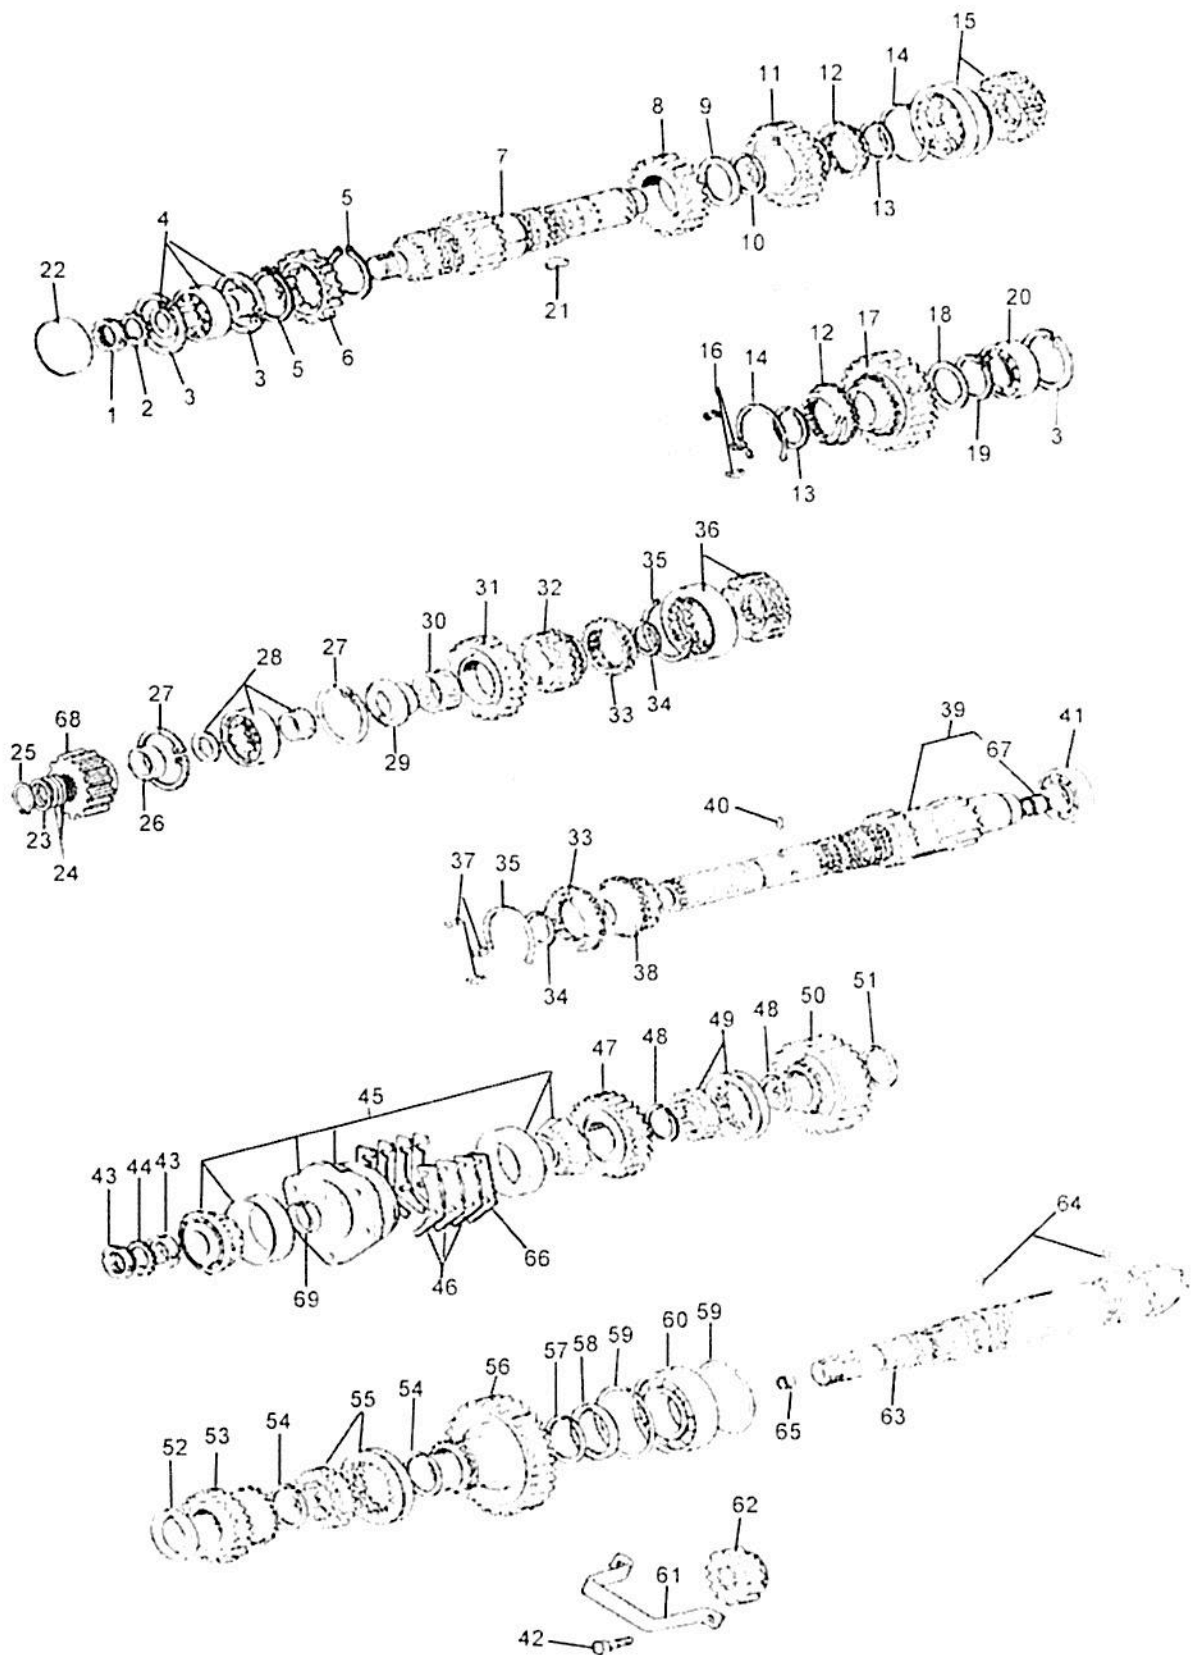

Ref.	Num. Peça	Denominação	Qty	Nota	$ Unit.
1	LB3014	Porca	1		----
2	80740900	Arruela de trava	1		----
3	KG3100	Anel de segurança	3		----
4	81320800	Rolamento	1		----
5	80740800	Anel de segurança	2		----
6	868222	Engrenagem	1	Z= 32	----
7	80740410	Eixo lateral	1		----
8	868202	Engrenagem	1	Z =36	----
9	868410	Anel espaçador	1		----
10	KG9123	Anel de segurança	1		----
11	80487910	Engrenagem	1	Z=41	----
12	641190	Anel de sincronização	2		----
13	869830	Anel de segurança	2		----
14	889990	Mola	2		----
15	81391900	Capa e cubo	1		----
16	641163	Chaveta de comando	3		----
17	80487820	Engrenagem	1	Z=42	----
18	868420	Anel espaçador	1		----
19	KG1189	Anel de trava	1		----
20	LA3976	Rolamento	1		----
21	227270	Chaveta	1		----
22	81162100	Tampa	1		----
23	KG1174	Anel de encosto	1		----
24	679390	Calço	1	s = 0,3 mm	----
24	681330	Calço	1	s = 0,1 mm	----
24	681320	Calço	3	s = 0,2 mm	----
25	KG1045	Anel de segurança	1		----
26	80772600	Espaçador	1		----
27	KG3100	Anel de segurança	2		----
28	81320800	Rolamento	1		----
29	81339900	Anel de encosto	1		----
30	223620	Rolamento de agulhas	1		----
31	222700	Engrenagem	1	Z=35	----
32	80487610	Engrenagem	1	Z=26	----
33	641190	Anel de sincronização	2		----
34	869860	Anel de segurança	2		----
35	889990	Mola	2		----
36	81391600	Capa e cubo	1		----
37	641163	Chaveta de comando	3		----
38	80487520	Engrenagem	1	Z= 22	----
39	80929910	Eixo principal	1		----
40	LB8107	Pino cilíndrico	1		----
41	LA3976	Rolamento	1		----
42	HA9242	Parafuso	4		----
43	LB3013	Porca	2		----
44	821320	Chapa de segurança	1		----
45	80789310	Mancal montado	1		----
46	261680	Calço	1	s = 0,1 mm	----
46	261690	Calço	1	s = 0,5 mm	----
46	261700	Calço	1	s = 0,2 mm	----
47	81391400	Engrenagem	1	Z= 36	----
48	KG9120	Anel de segurança	2		----
49	81361900	Capa e cubo	1		----