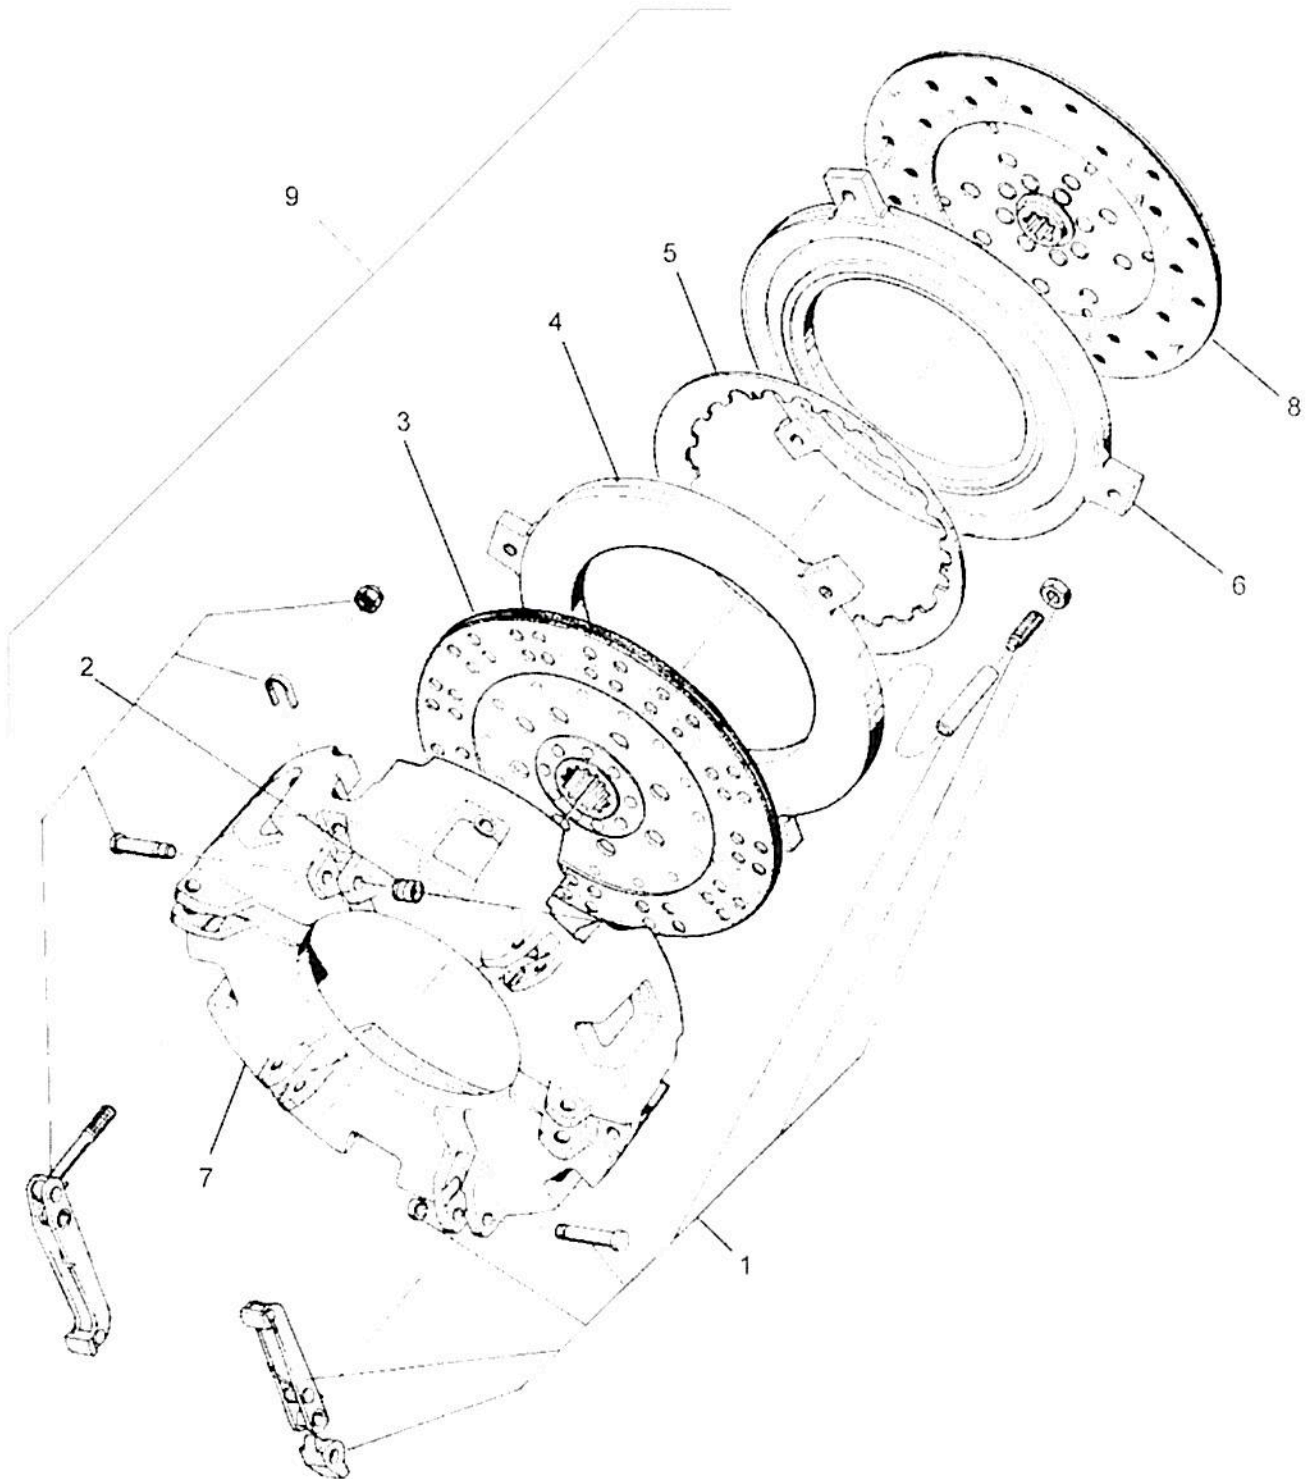

Ref.	Num.	Peça Denominação	Qtd	Nota	$ Unit.
1	81308300	Kit da alavanca de acionamento da transmissão	1		----
2	81308200	Kit da alavanca de acionamento TDP	1		----
3	81308110	Disco de embreagem orgânico	1		----
4	81308500	Placa de encosto	1		----
5	81308400	Mola membrana	1		----
6	81308600	Placa de encosto	1		----
7	81308700	Carcaça do platô	1		----
8	81198410	Disco de embreagem orgânico	1		----
9	81198310	Platô da embreagem dupla montado	1	Ref. 1-7	----