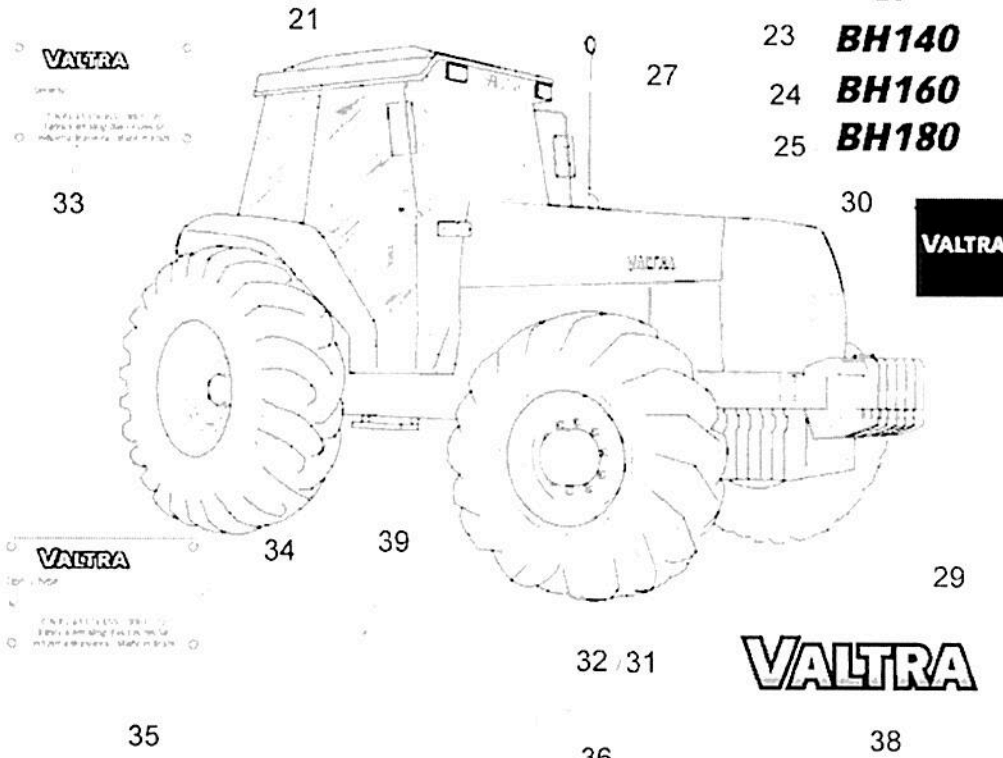

ATENÇÃO
Quanto à velocidade em marcha lenta, deve-se manter a distância adequada entre as máquinas para evitar colisões.
1. Manter a marcha devagar e regular de evitar.

18

ADVERTÊNCIA
Antes de dar partida no motor:
1. Ler as mensagens de segurança, todas as mensagens de aviso.
2. Ativar conscientemente o pedal de emergência.

19 22

ADVERTÊNCIA
Para sua segurança, use o cinto de segurança do trator sempre que estiver no volante e não tente sair antes do trator parar.

20

ADVERTÊNCIA
PARA PREVENIR DANOS PESSOAIS, siga estas instruções:
1. Quando trabalhar, evitar operar o trator próximo a edifícios, barrancos e buracos.
2. Reduzir a velocidade quando for manobrar dentro de curvas e superfícies irregulares, irregulares ou inclinadas.
3. Não operar em superfícies inclinadas que não ofereçam segurança para a operação.
4. Atenção para onde anda esta máquina, especialmente com as lâminas das escavadeiras e dos braços do motor.
5. Operar o trator suavemente, não mudar o uso de parte bruscamente.

ADVERTÊNCIA
A água do sistema hidráulico é transferida sob alta pressão e a torneira de retenção de óleo de óleo. Para evitar a torção do eixo de óleo, que pode causar danos pessoais, o operador deve evitar a pressão e a temperatura do óleo e a temperatura do óleo. Quando o sistema hidráulico estiver sob pressão, não toque no óleo quente.

540
(711)
rpm

26

opcional
1000 rpm 0 540 rpm

VALTRA

INSTRUÇÕES PARA MUDANÇA DE MARCHA
PARA MARCHA AVANÇADA: 1. Pressionar o pedal de aceleração. 2. Avançar o pedal de engrenagem e esperar a mudança.
PARA MARCHA REVERSA: 1. Avançar o pedal de aceleração. 2. Avançar o pedal de engrenagem e esperar a mudança.

ATENÇÃO ATTENTION RECORDESE
Combinar de usar o pedal de Aceleração e o pedal de Engrenagem para evitar danos ao motor.
Não operar o trator com o pedal de Aceleração e o pedal de Engrenagem pressionados ao mesmo tempo.

ADVERTÊNCIA
PARA PREVENIR DANOS PESSOAIS, siga estas instruções:
1. Operar com atenção em superfícies irregulares, irregulares ou inclinadas.
2. Reduzir a velocidade quando for manobrar dentro de curvas e superfícies irregulares, irregulares ou inclinadas.
3. Não operar em superfícies inclinadas que não ofereçam segurança para a operação.
4. Atenção para onde anda esta máquina, especialmente com as lâminas das escavadeiras e dos braços do motor.
5. Operar o trator suavemente, não mudar o uso de parte bruscamente.