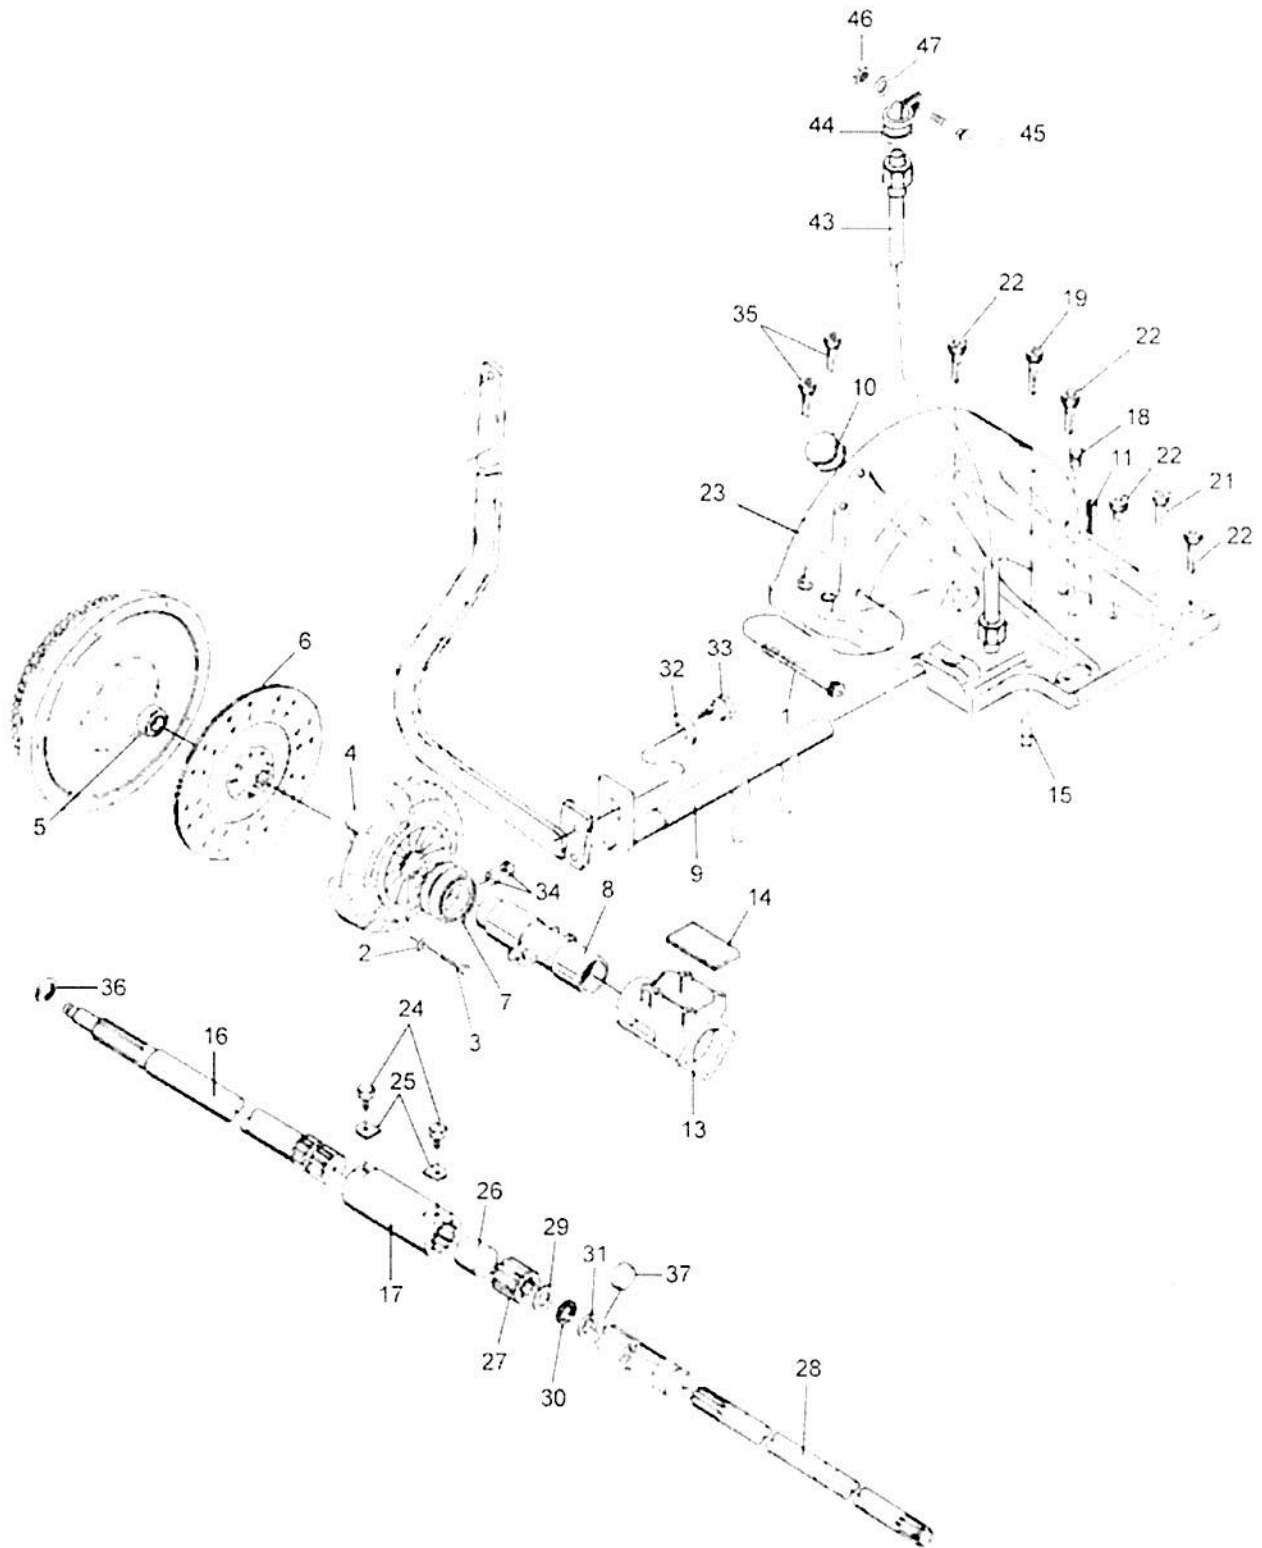

Ref.	Num. Peça	Denominação	Qty	Nota	$ Unit.
1	80851100	Parafuso	5		----
2	JD3110	Arruela de pressão	6		----
3	HA8337	Parafuso	6		----
4	80750510	Platô	1		----
5	LA11071	Rolamento	1		----
6	80995220	Disco da embreagem	1		----
7	81781200	Rolamento de encosto	1		----
8	81824701	Guia do rolamento	2		----
9	81857300	Eixo da embreagem	1		----
10	859800	Tampa	1		----
11	JE9106	Pino de pressão	2		----
13	81133600	Bucha guia	1		----
14	820500	Filtro de lubrificação	1		----
15	581020	Pino guia	2		----
16	228361	Eixo acionador	1		----
17	200540	Luva de acoplamento	1		----
18	219462	Coxim	1		----
19	HC8439	Parafuso	1		----
21	HC8438	Parafuso	1		----
22	HC8447	Parafuso allen	4		----
23	82282800	Tampa da embreagem	1		----
24	200550	Parafuso	2		----
25	84220400	Arruela de trava	2		----
26	200490	Espaçador	1		----
27	200510	Bucha estriada	1		----
28	80750900	Eixo acionador da TDP	1		----
29	200500	Anel espaçador	1		----
30	KH1164	Retentor	1		----
31	200530	Bucha	1		----
32	JD0424	Arruela	1		----
33	859750	Parafuso de regulagem	1		----
34	JB1110	Porca	1		----
35	HC8446	Parafuso allen	2		----
36	KH4091	Anel retentor	1		----
37	820610	Tampa	1		----
38	82362700	Mangueira de lubrificação	1		----
39	30086100	Abraçadeira	1		----
40	HA6313	Parafuso	1		----
41	JD3106	Arruela de pressão	1		----
42	JB1106	Porca	1		----