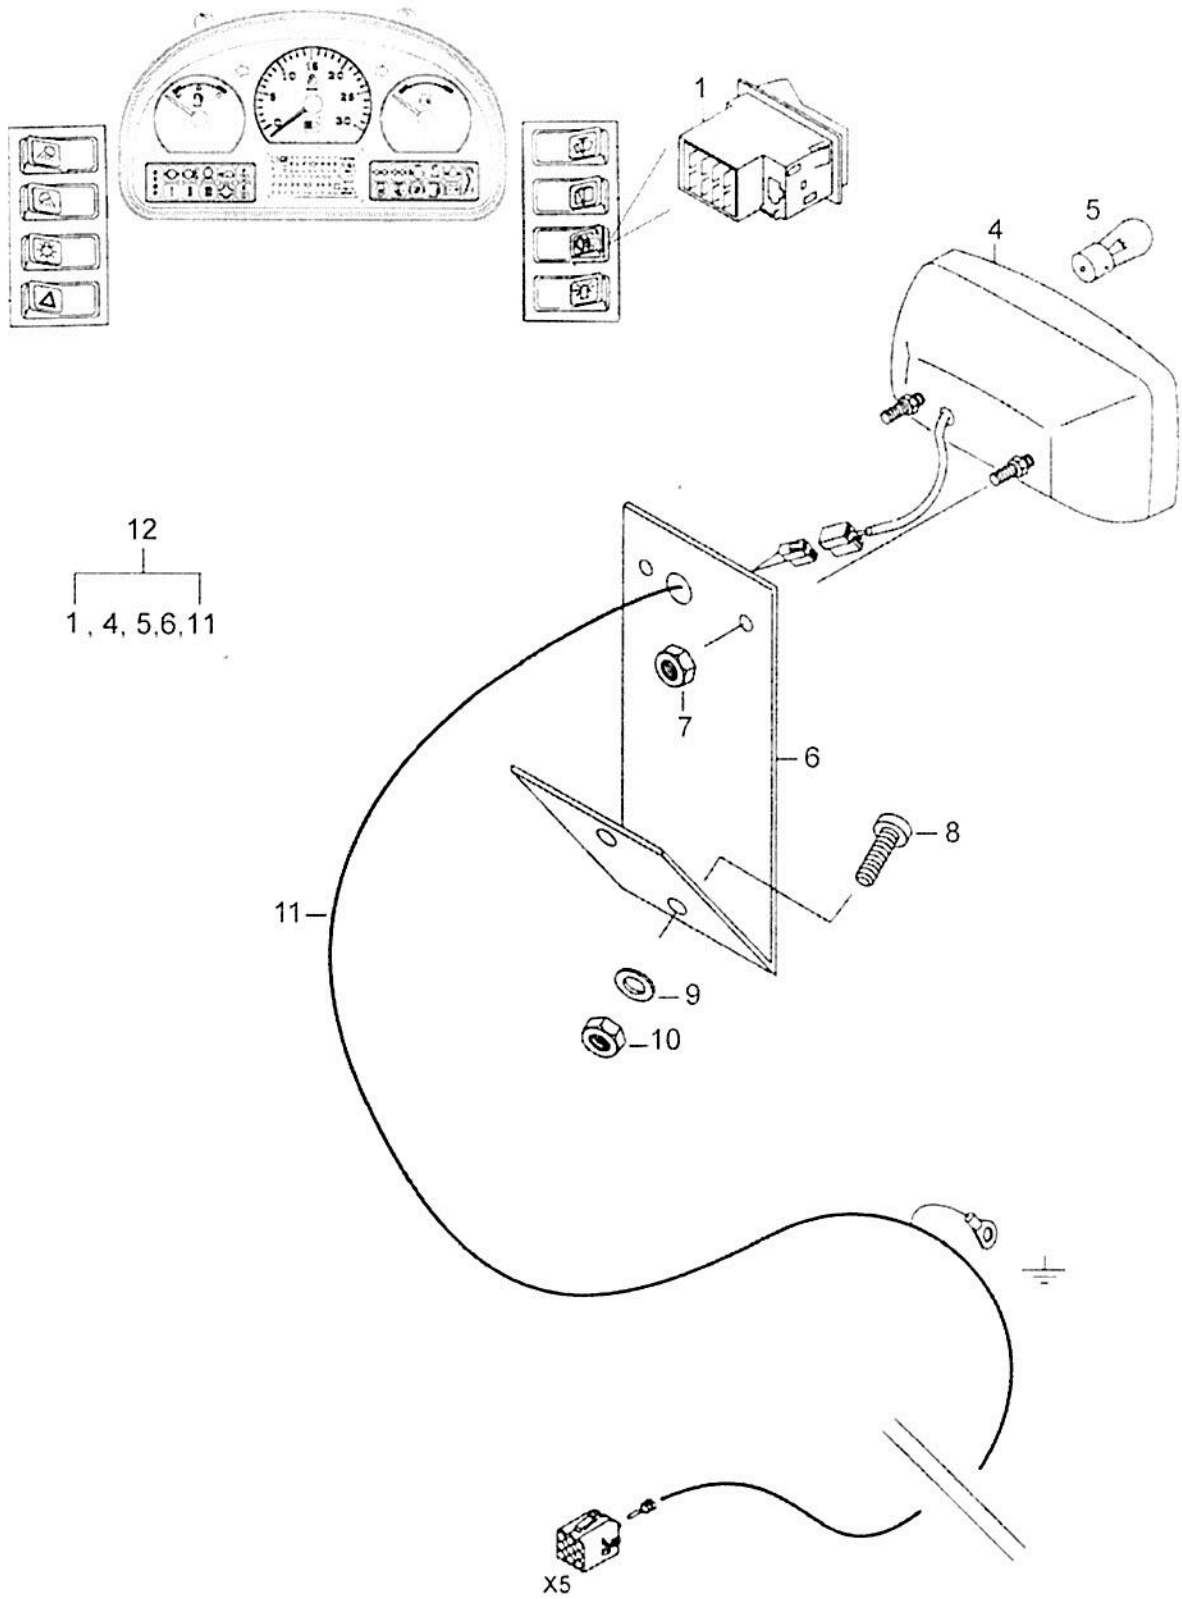

Ref.	Num. Peça	Denominação	Qty	Nota	$ Unit.
1	83821900	Interruptor da luz de neblina	1		----
4	75017200	Farol de neblina	1		----
5	SH2647	Lâmpada 12V - 21W	1		----
6	81503800	Suporte	1		----
7	JB8902	Porca	2		----
8	HA6313	Parafuso	2		----
9	JD0406	Arruela	2		----
10	JB1106	Porca	2		----
11	81603020	Chicote da luz de neblina	1		----
12	81602600	Kit da luz de neblina	1	Ref. 1,4,5,6 e 11	----