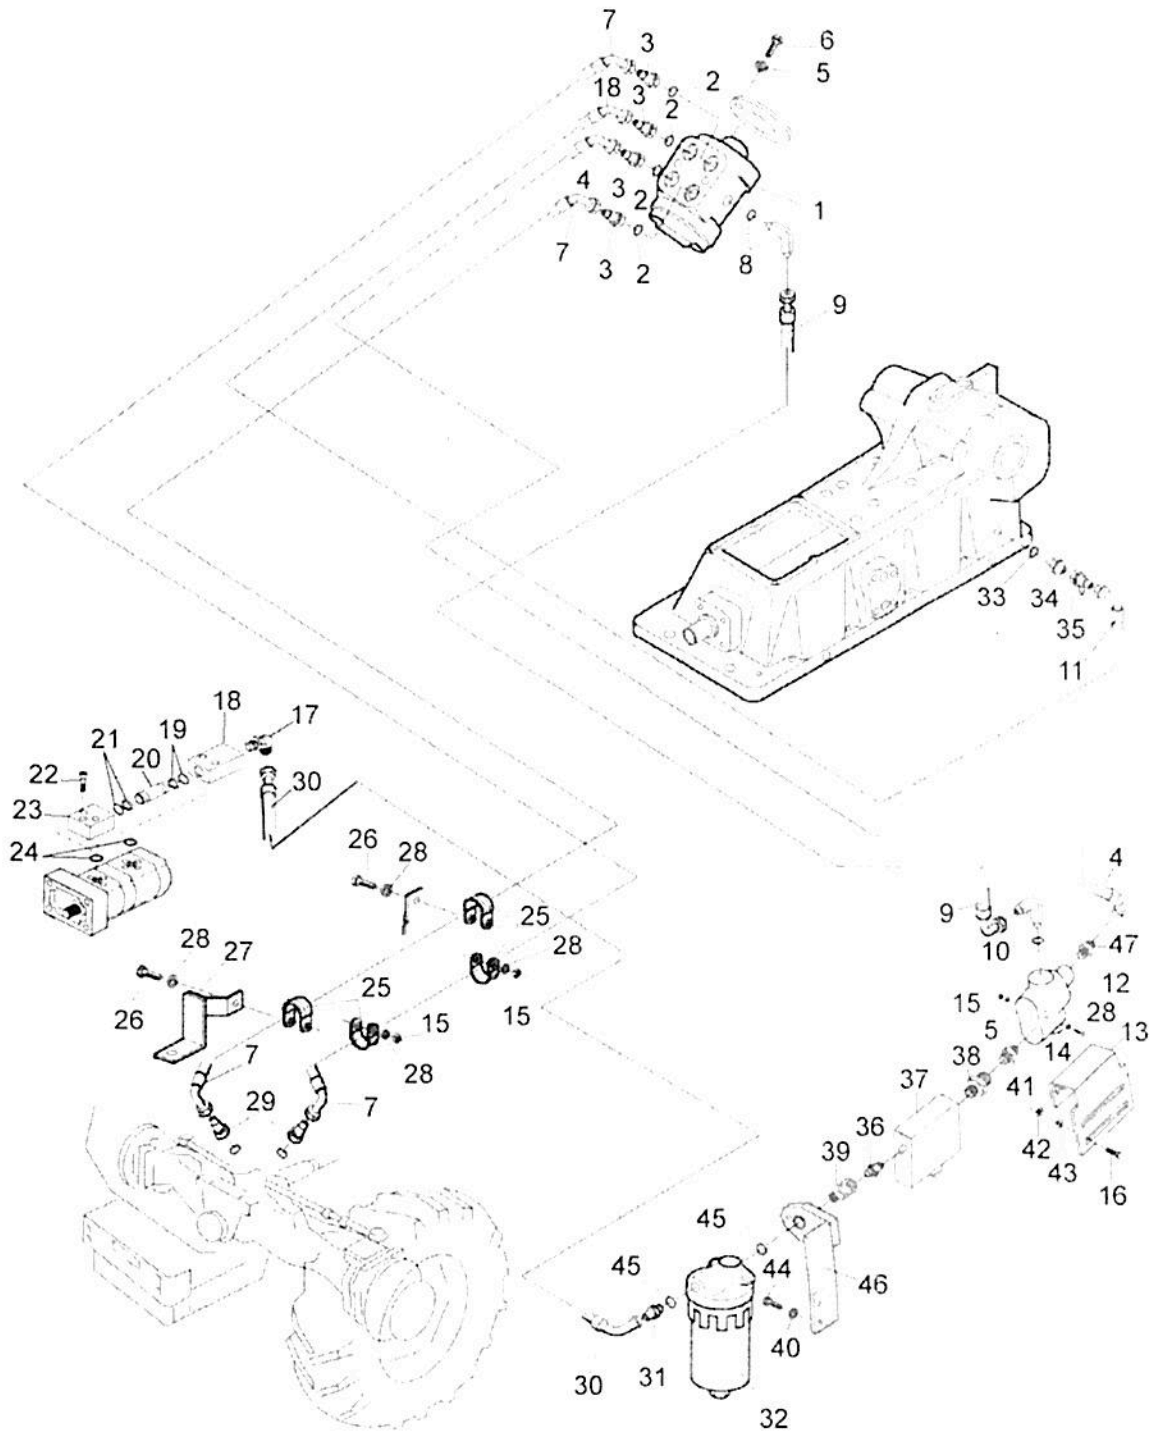

Ref.	Num. Peça	Denominação	Qtd	Nota	$ Unit.
1	32591400	Unidade hidrostática	1		----
2	KH4946	Anel retentor	4		----
3	GS9270	Conexão	1		----
4	82208900	Mangueira	1		----
5	JD3108	Arruela	5		----
6	HC9325	Parafuso allen M8x16mm	4		----
7	81407300	Mangueira	2		----
8	GS9265	Conexão	2		----
9	82208800	Mangueira	1		----
10	GS9441	Conexão	1		----
11	81822600	Mangueira	1		----
12	33097810	Válvula prioritária	1		----
13	82210000	Suporte	1		----
14	HA8329	Parafuso	1		----
15	JB1108	Porca	1		----
16	HA6324	Parafuso	2		----
17	GS9266	Conexão	1		----
18	33432600	Conexão traseira	1		----
19	KH5056	Anel de apoio	2		----
20	81834300	Tubo	1		----
21	KH7070	Anel de vedação	2		----
22	HC9605	Parafuso	5		----
23	33421500	Conexão dianteira	1		----
24	KH7952	Anel retentor	2		----
25	30446600	Abraçadeira	4		----
26	HA6323	Parafuso	2		----
27	80744910	Suporte	1		----
28	JD0408	Arruela	3		----
29	81880700	Conexão	2		----
30	82208500	Mangueira	1		----
31	GS9271	Conexão	1		----
32	30168210	Filtro de pressão montado	1		----
33	KH3611	Anel de vedação	2		----
34	80097100	Conexão	2		----
35	80747400	Conexão	1		----
36	81984500	Conexão	1		----
37	82230800	Válvula reguladora	1		----
38	82228300	Conexão	1		----
39	GS9461	Conexão	1		----
40	JD3108	Arruela	1		----
41	82228400	Conexão	1		----
42	JB1108	Porca	2		----
43	JD3108	Arruela	2		----
44	81676200	Parafuso de conexão	1		----
45	KH4131	Anel retentor	2		----
46	80344130	Suporte	1		----
47	GS9270	Conexão	1		----