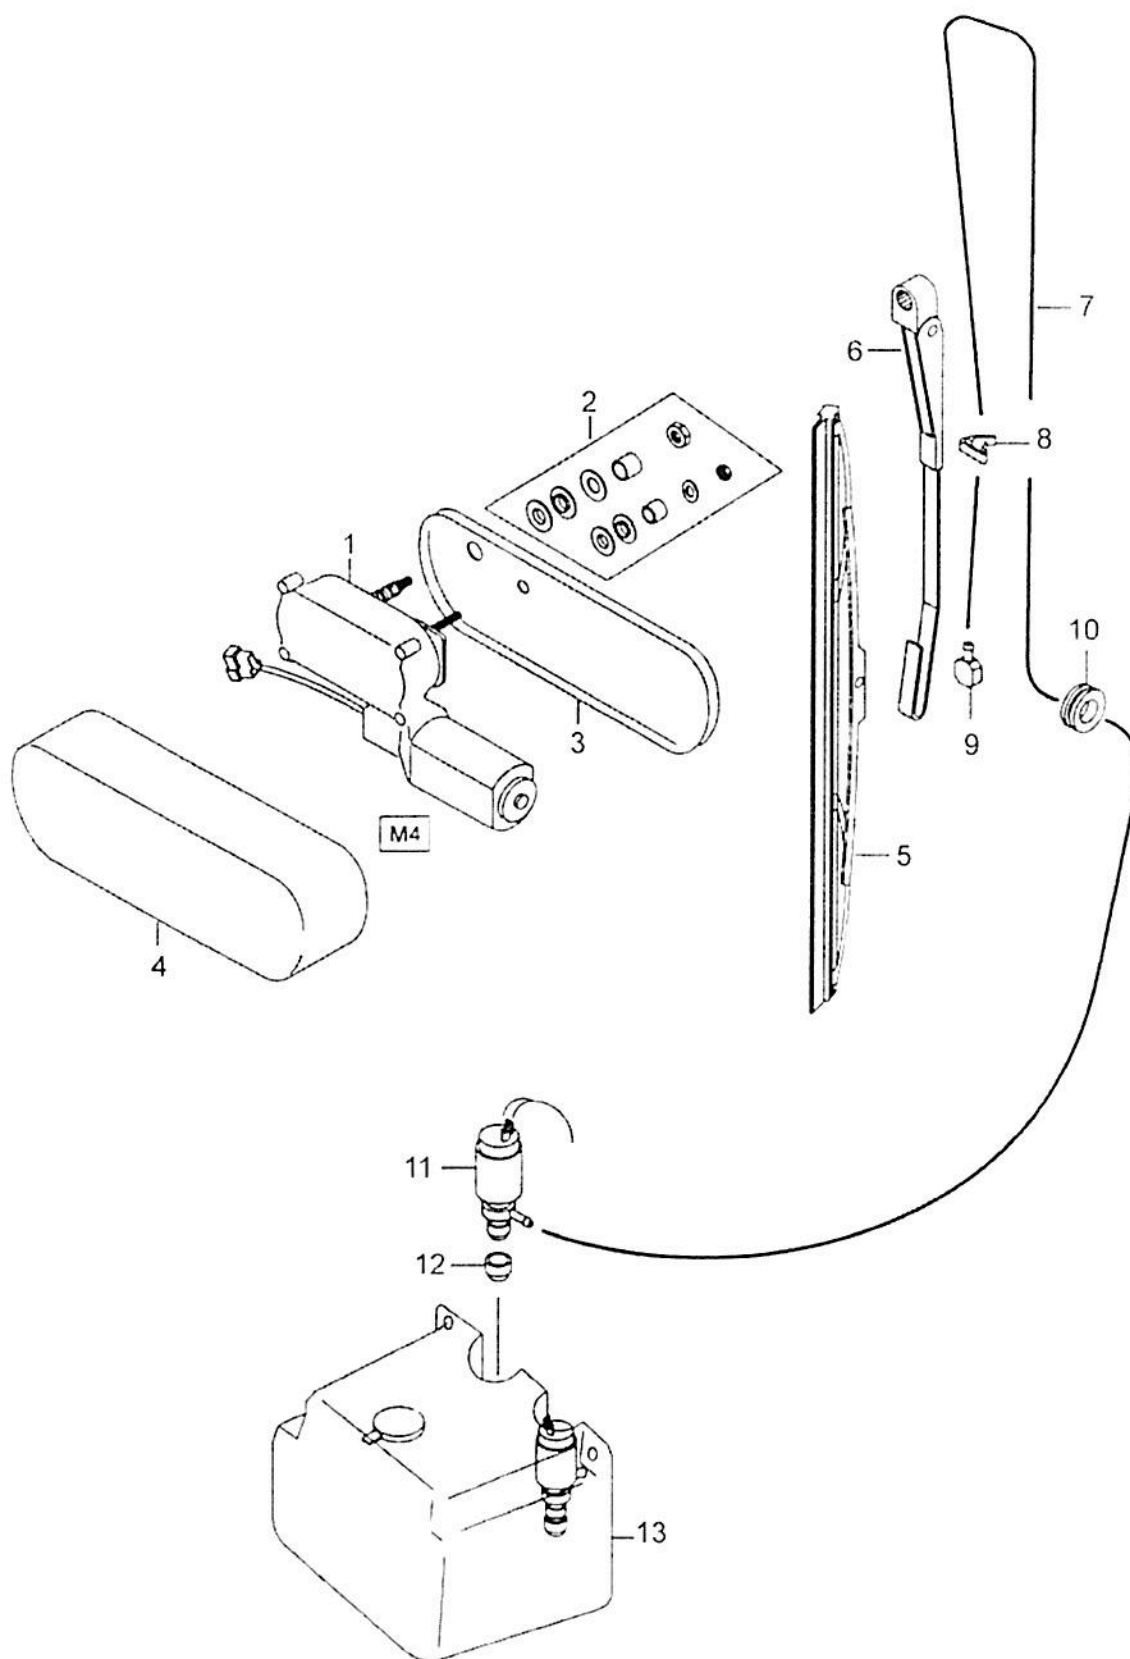

Ref.	Num. Peça	Denominação	Qty	Nota	$ Unit.
1	81513400	Motor do limpador traseiro	1		----
2	81513500	Kit de fixação do motor do limpador traseiro	2		----
3	81513600	Base de encosto do motor do limpador	1		----
4	81513700	Tampa do motor do limpador	1		----
5	81514100	Palheta do limpador	1		----
6	81514000	Braço do limpador	1		----
7	81514400	Mangueira	1		----
8	30637400	Fixador	2		----
9	81514300	Injetor de água	1		----
10	81514500	Anel de borracha	2		----
11	81513000	Bomba	1		----
12	81852300	Adaptador	1		----
13	81512800	Depósito do limpador	1		----