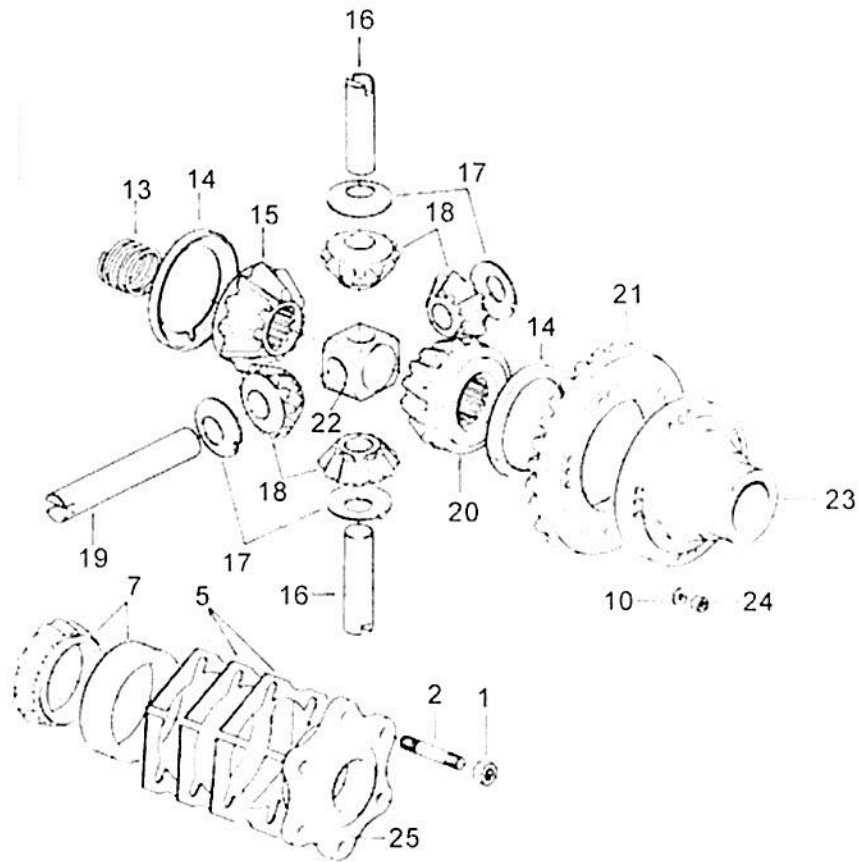

Ref.	Num. Peça	Denominação	Qty	Nota	$ Unit.
1	JB0940	Porca	12		----
2	HJ1902	Prisioneiro	12		----
3	81183900	Bucha	1		----
4	80733300	Caixa do mancal direito	1		----
5	820790	Calço	1	0,1 mm	----
5	265310	Calço	1	0,15 mm	----
5	820800	Calço	1	0,2 mm	----
5	820810	Calço	1	0,5 mm	----
6	847770	Calço	1	0,5 mm	----
6	221600	Calço 0,10 mm	1	0,1 mm	----
6	221610	Calço 0,20 mm	1	0,2 mm	----
7	265150	Rolamento	2		----
8	80733200	Carcaça do diferencial	1		----
9	HA9348	Parafuso	15		----
10	868730	Arruela	36		----
11	820711	Bucha do bloqueio	1		----
12	80006100	Anel de encosto	1		----
13	820770	Mola do bloqueio	1		----
14	80006000	Anel de encosto	2		----
15		Engrenagem planetária direita	1	**	----
16	868721	Eixo curto	2		----
17	30655200	Chapa de proteção	4		----
18		Engrenagem satélite	1	**	----
19	820731	Eixo longo	1		----
20		Engrenagem planetária esquerda	1	**	----
21	80743110	Conjunto coroa e pinhão	1	Synchronized exchange *...	----
21	81323000	Conjunto coroa e pinhão	1	Exchange HD *	----
22	820720	Cruzeta do diferencial	1		----
23	80733100	Tampa	1		----
24	JB9909	Porca	18		----
25	80733400	Caixa do mancal esquerdo	1		----
26	80012800	Engrenagem do diferencial	1	* Reference 15, 18 e 20...	----
27	80752600	Caixa do diferencial-montado	1	Reference 1-25	----