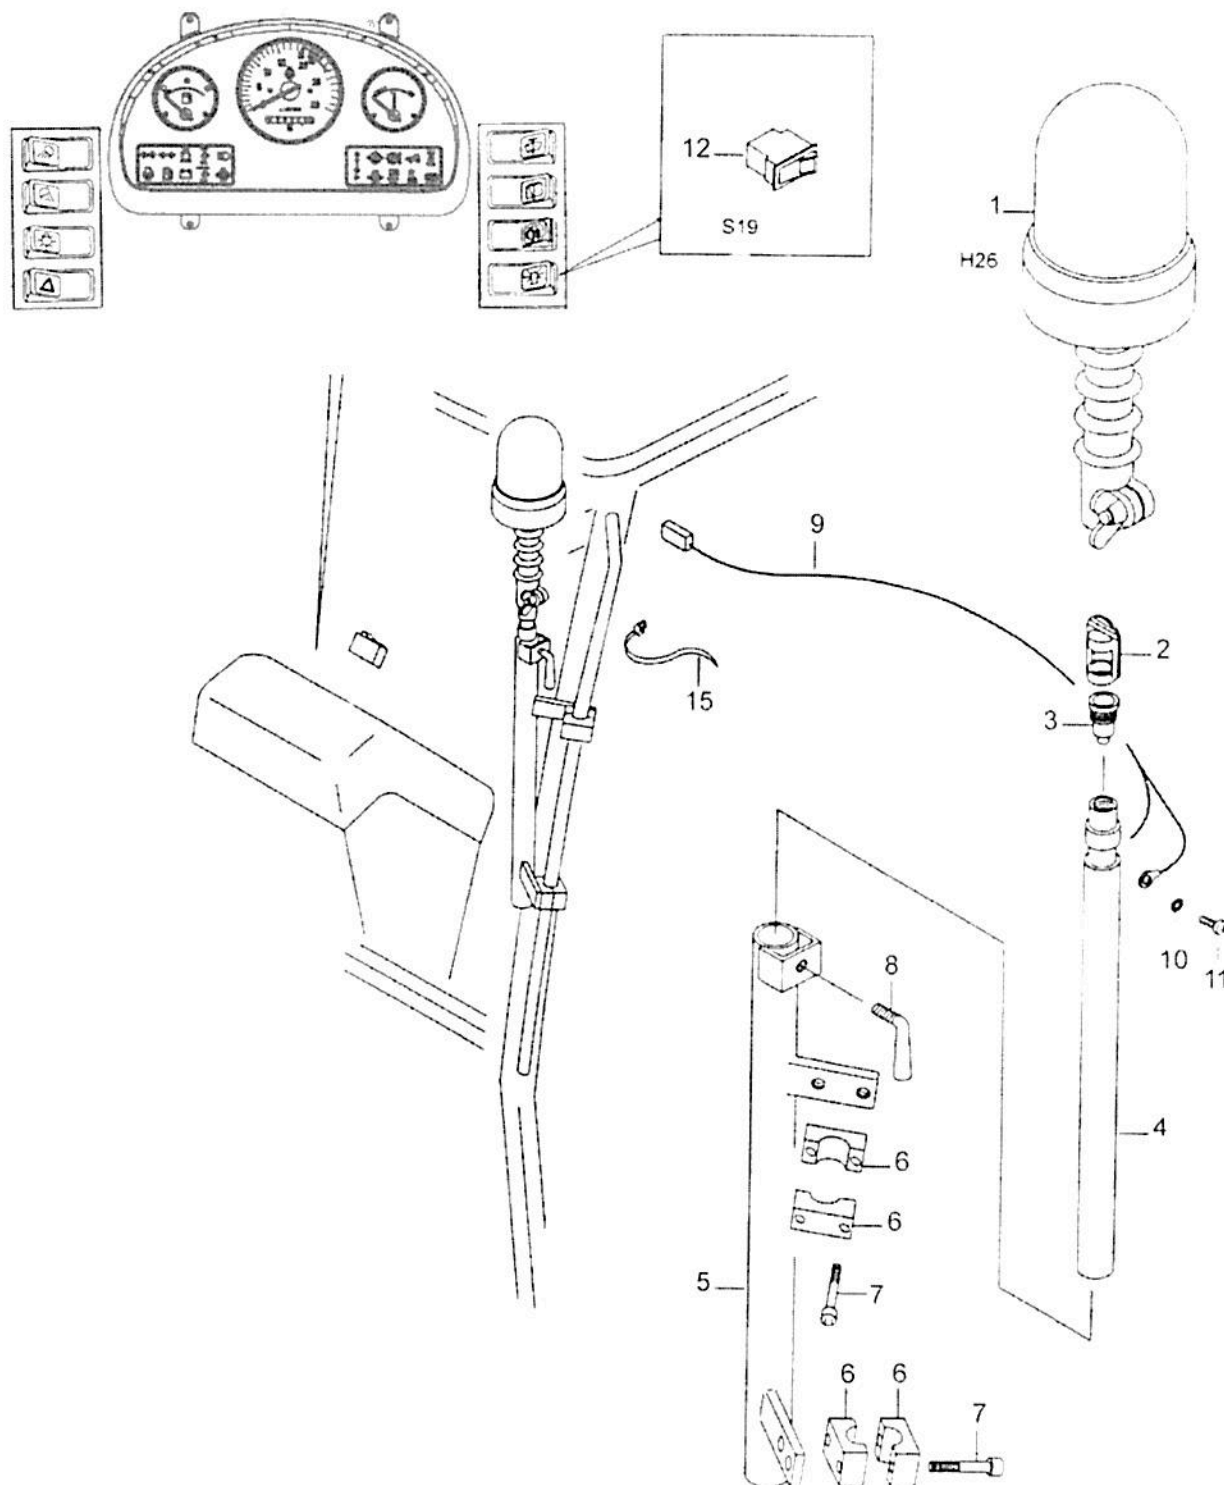

Ref.	Num.	Peça Denominação	Qty	Nota	$ Unit.
-	82289000	Kit da luz rotativa	1	Ref. 1,9,12,15	----
1	32641800	Luz rotativa laranja	1		----
1	SH2662	Lâmpada	1		----
1	30531000	Vidro	1		----
2	31085100	Proteção de borracha	1		----
3	31085200	Soquete da tomada	1		----
4	30354510	Tubo	1		----
5	31686930	Tubo telescópico	1		----
6	32635910	Fixador	4		----
7	HC9605	Parafuso	4		----
8	30354800	Parafuso de regulagem	1		----
9	31690700	Chicote	1		----
10	JD9201	Arruela	1		----
11	HD9025	Parafuso	1		----
12	83821800	Interruptor da luz rotativa	1		----
15	243020	Abraçadeira	1		----