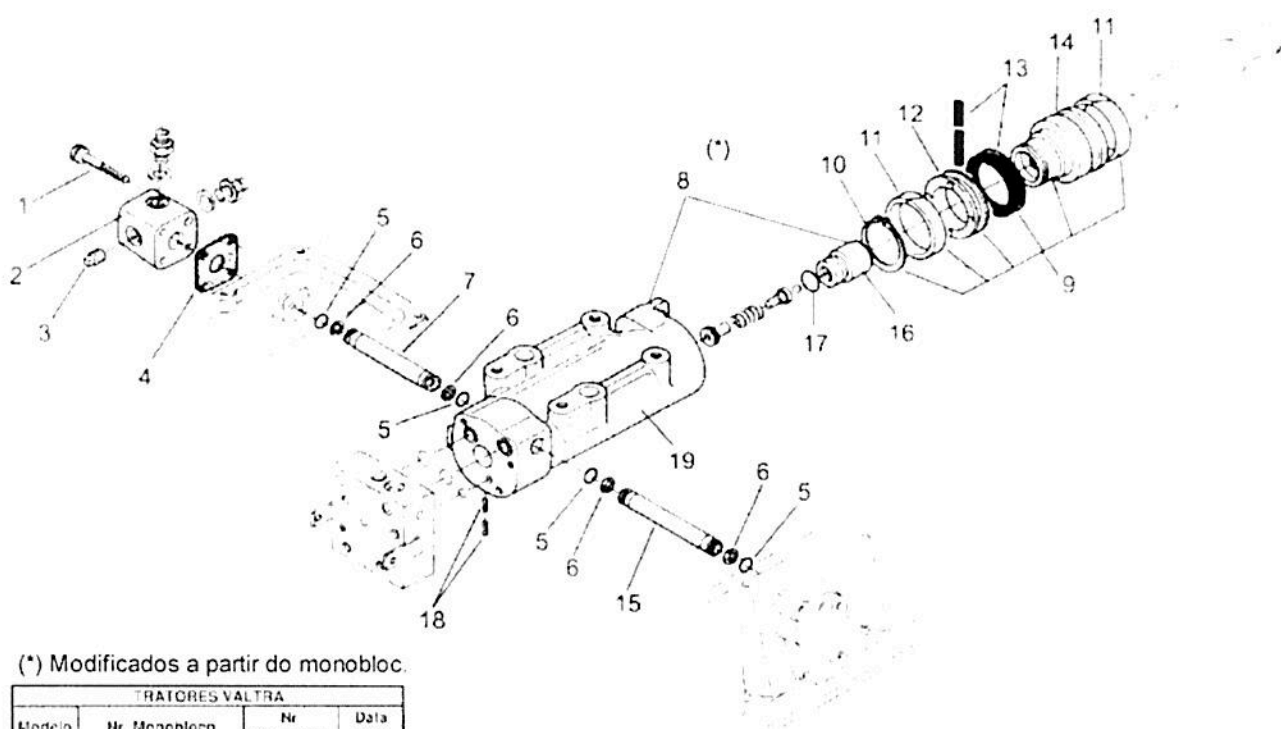

(*) Modificados a partir do monobloc.

Ref.	Num. Peça	Denominação	Qtd	Nota	$ Unit.
1	HC8331	Parafuso	4		----
2	262080	Conexão	1		----
3	GR0204	Bujão	1		----
4	823950	Junta de vedação	1		----
5	KH5050	Anel de vedação	4		----
6	KH7070	Anel de vedação	4		----
7	823961	Tubo de conexão direito	1		----
8	80958701	Cilindro do elevador	1	Ref.16, 17, 18, 19	----
9	195700	Pistão montado	1	Ref. 10, 11, 12, 13, 14	----
10	KG1189	Anel de trava	1		----
11	KH3272	Anel de guia	2		----
12	229920	Anel raspador	1		----
13	81153110	Retentor	1		----
14	229910	Pistão	1		----
15	824040	Tubo de conexão	1		----
16	80948610	Encosto do pistão montado	1		----
17	KH4131	Anel retentor	1		----
18	HH4403	Parafuso sem cabeça	2		----
19	80193510	Cilindro do elevador	1		----