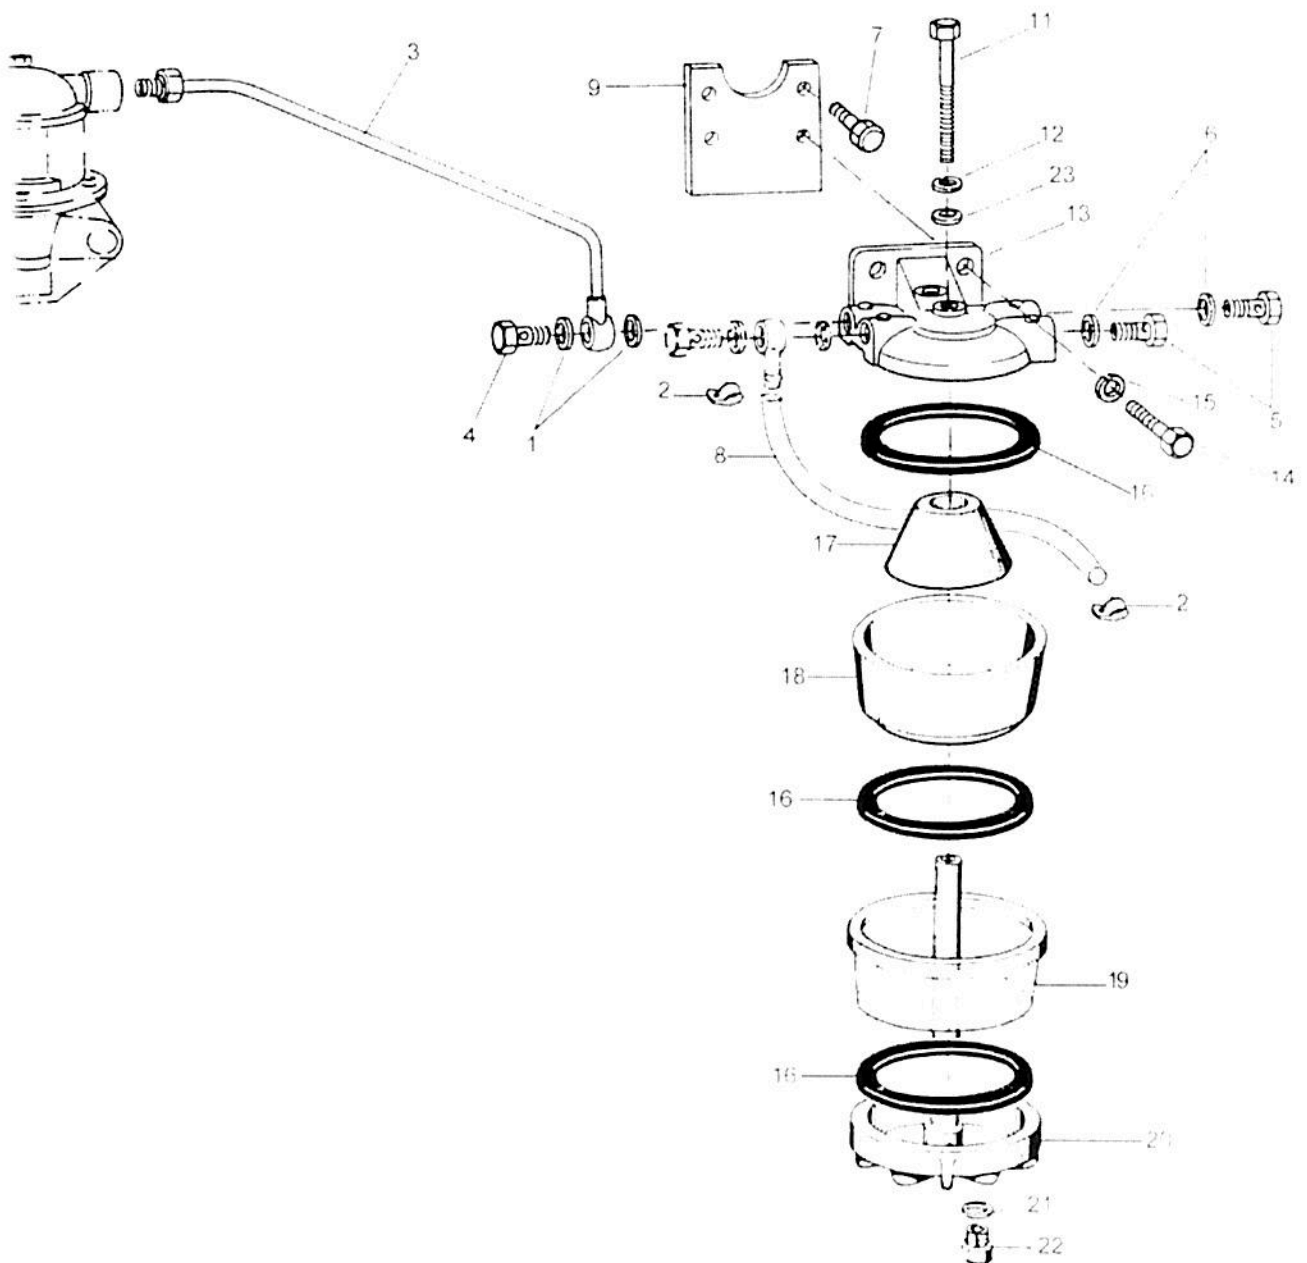

Ref.	Num. Peça	Denominação	Qty	Nota	$ Unit.
-	215580	Filtro sedimentador	1	Ref. 5,6,11-13,16-23	----
1	116310	Anel de vedação	4		----
2	GP3932	Abraçadeira	2		----
3	82610000	Tubo	1		----
4	589270	Parafuso de conexão	1		----
5	113000	Bujão	2		----
6	113010	Anel de vedação	2		----
7	HA6324	Parafuso	2		----
8	82031800	Mangueira	1		----
9	82076300	Suporte	1		----
11	112990	Parafuso	1		----
12	243910	Arruela	1		----
13	112980	Tampa do filtro	1		----
14	HA6325	Parafuso	2		----
15	JD0408	Arruela	2		----
16	243620	Anel de vedação	3		----
17	113020	Elemento sedimentador	1		----
18	113030	Corpo sedimentador	1		----
19	80535900	Corpo de vidro	1		----
20	113040	Base com prisioneiro	1		----
21	113050	Anel de vedação	1		----
22	113060	Bujão de dreno	1		----
23	243920	Anel retentor	1		----