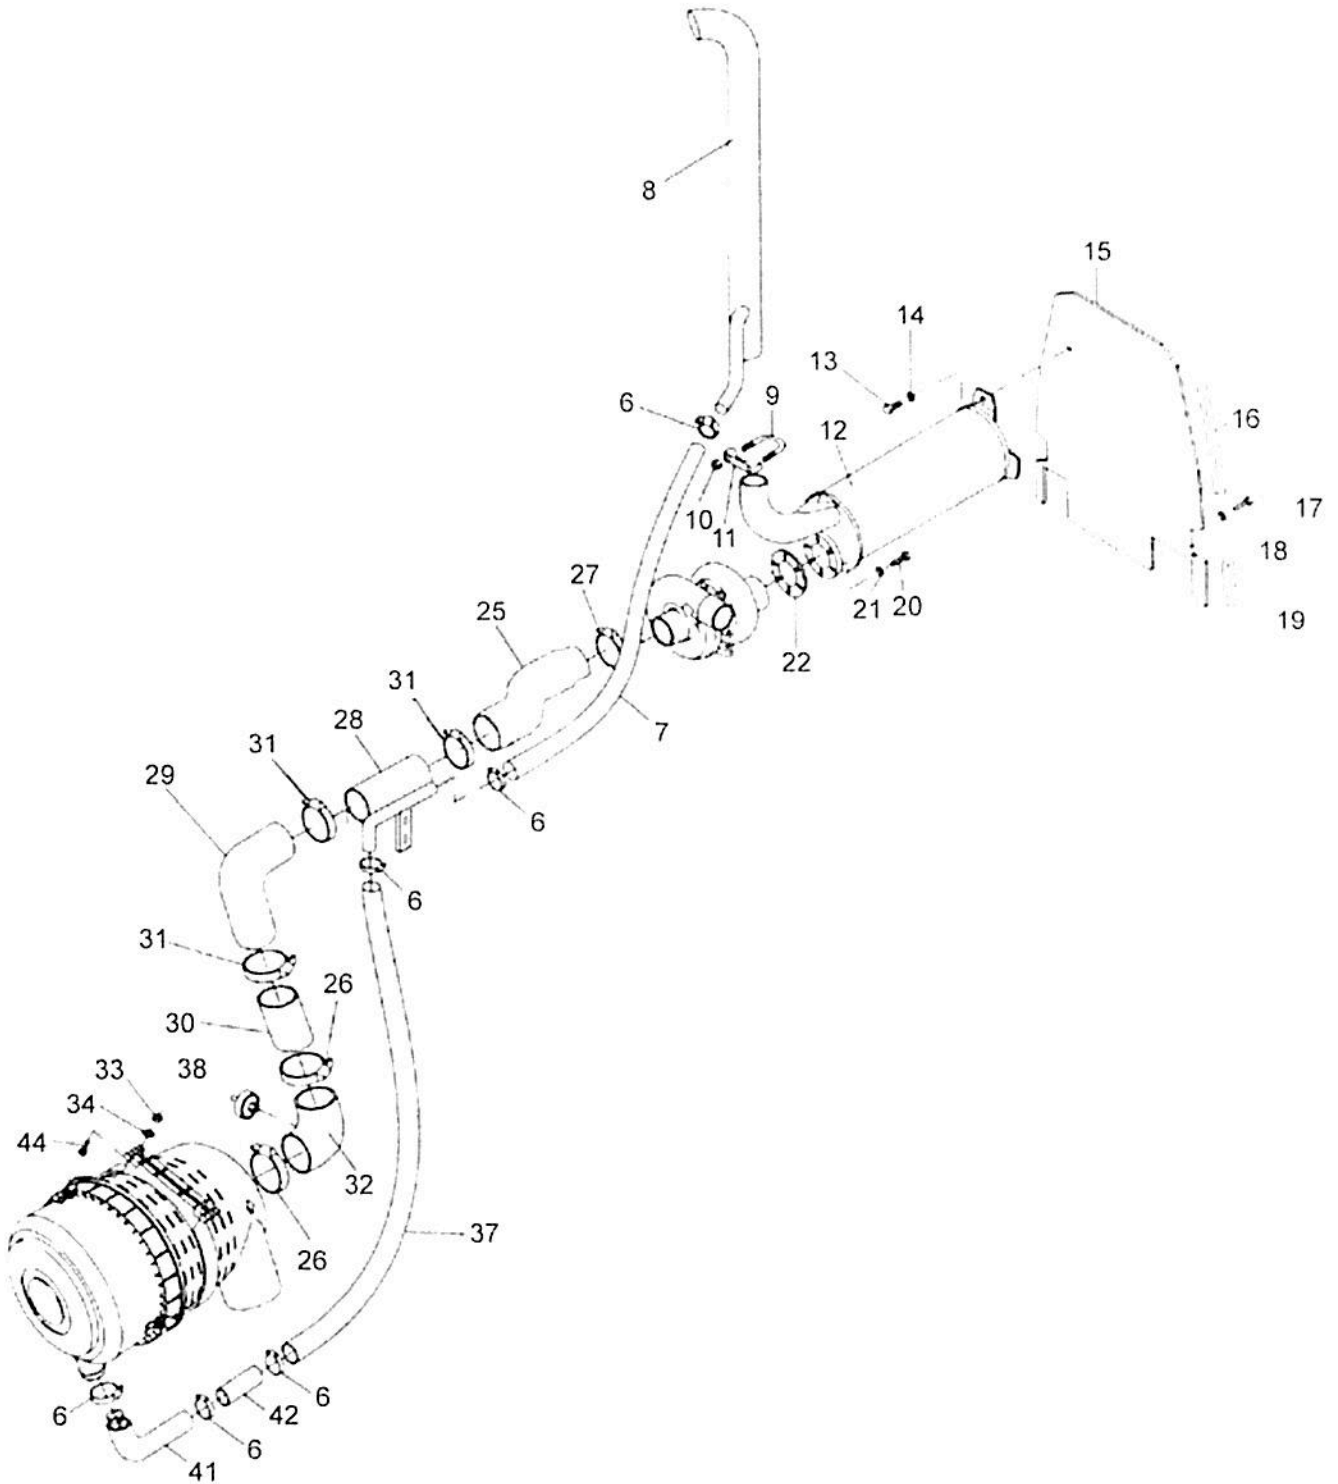

Ref.	Num. Peça	Denominação	Qtd	Nota	$ Unit.
6	GP3923	Abraçadeira	6		----
7	82614500	Mangueira	1		----
8	82607010	Tubo de escape com ejetor	1		----
9	82082600	Grampo	1		----
10	JB1108	Porca	2		----
11	82082700	Suporte	1		----
12	82078510	Silencioso	1		----
13	HA9235	Parafuso	1		----
14	JD0410	Arruela	1		----
15	82066820	Chapa divisória	1		----
16	81005100	Borracha de vedação	1		----
17	HA9441	Parafuso	2		----
18	JD3112	Arruela de pressão	2		----
19	80086400	Borracha de vedação	2		----
20	HA6323	Parafuso	6		----
21	JD3108	Arruela	6		----
22	836338985	Junta do tubo	1		----
25	82067320	Mangueira	1		----
26	GP3935	Abraçadeira	2		----
27	82660600	Abraçadeira	1		----
28	81668610	Tubo de ligação	1		----
29	82619900	Mangueira	1		----
30	81761400	Tubo	1		----
31	80898401	Abraçadeira	3		----
32	82612900	Mangueira	1		----
33	JB1108	Porca	2		----
34	JD9062	Arruela	2		----
37	82614600	Mangueira	1		----
38	33389600	Sensor indicador de restrição	1		----
41	81761300	Mangueira	1		----
42	81761200	Tubo	1		----
44	HA6334	Parafuso	2		----