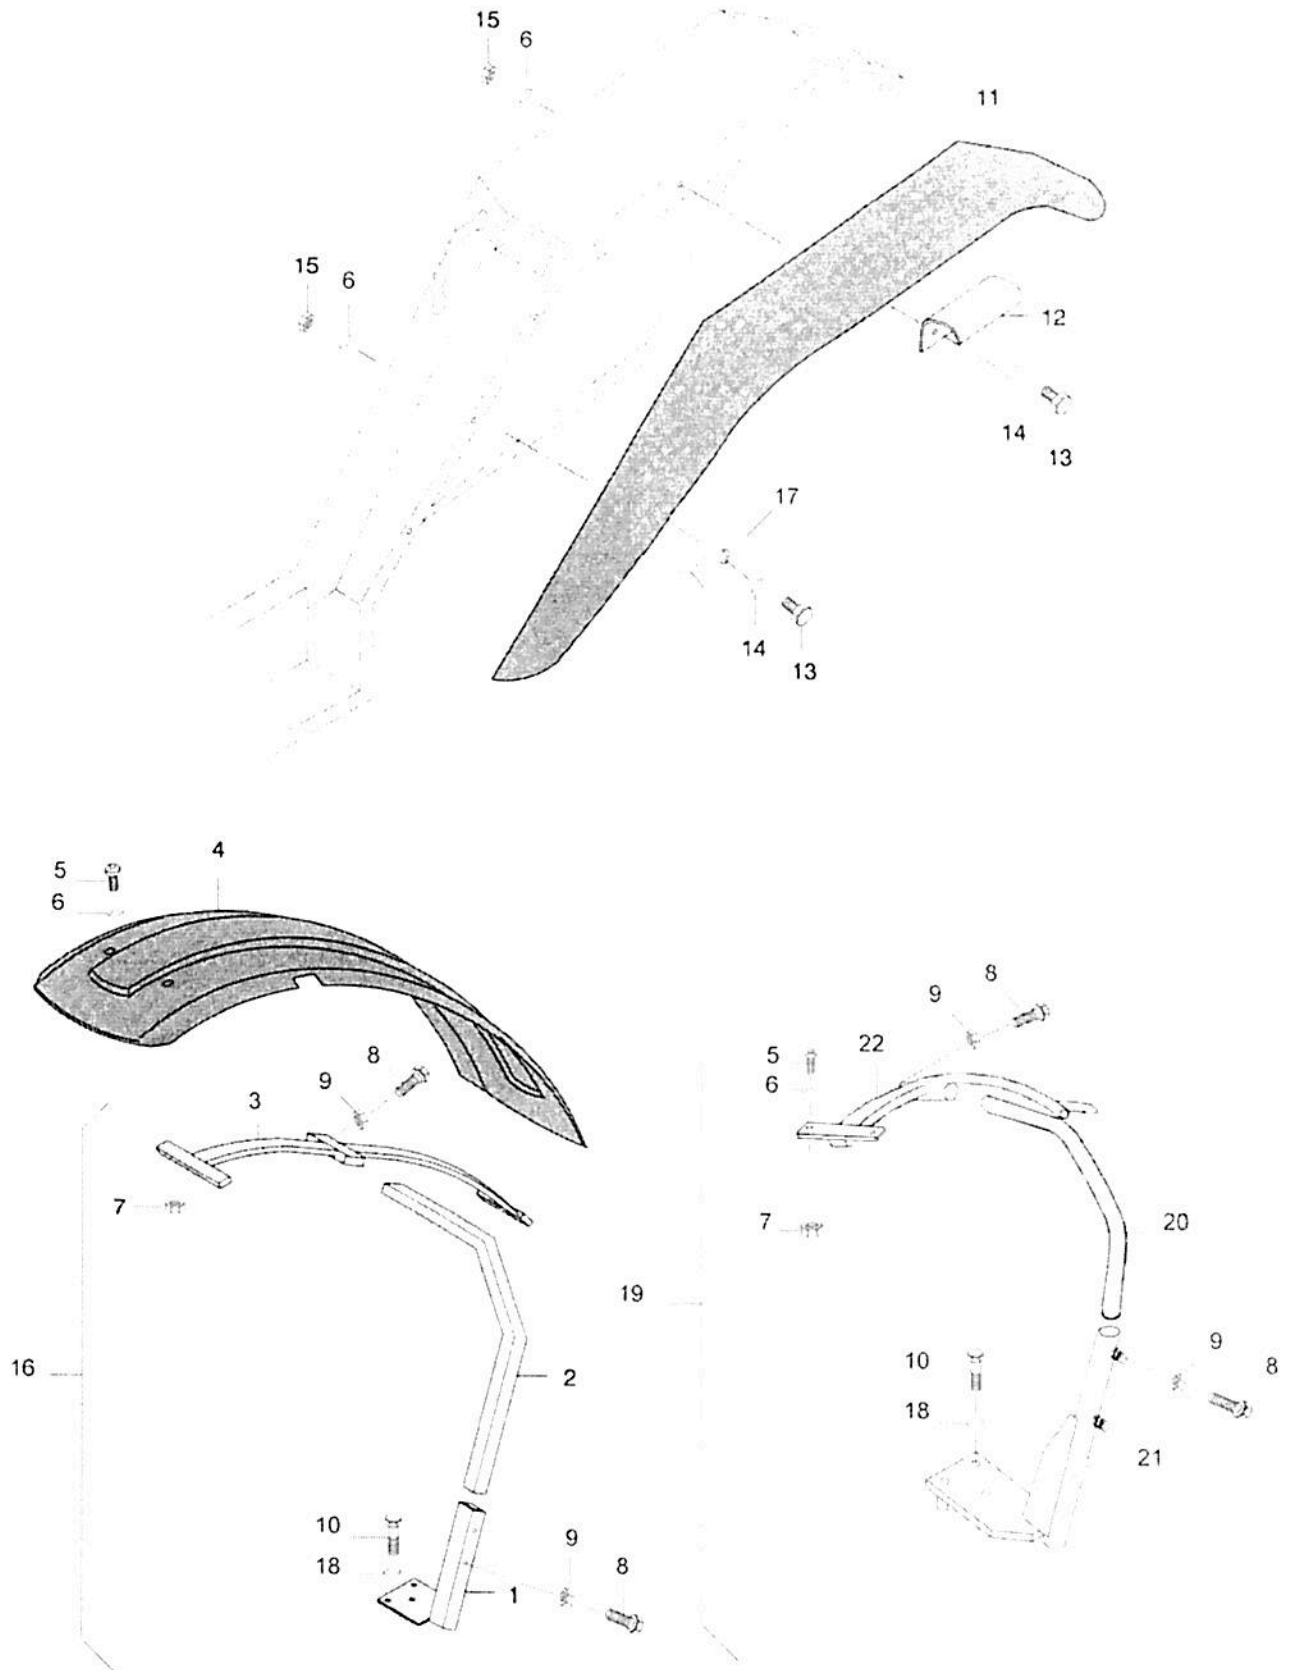

Ref.	Num. Peça	Denominação	Qtd	Nota	$ Unit.
1	81491000	Base do suporte lado direito	1		----
1	81491700	Base do suporte lado esquerdo	1		----
2	81492100	Suporte curvo	2		----
3	81492200	Suporte central	2		----
4	81460100	Pára-lama dianteiro esquerdo 470 mm	1		----
4	81459910	Pára-lama direito largura 370mm	1		----
4	81460200	Pára-lama direito largura 470mm	1		----
4	81460010	Pára-lama esquerdo largura 370mm	1		----
5	81494110	Parafuso	8		----
6	JD0406	Arruela	20		----
7	81494200	Porca	8		----
8	HA6333	Parafuso	8		----
9	JB1110	Porca	8		----
10	HA9049	Parafuso	6		----
11	82279500	Pára-lama traseiro direito	1		----
11	82279600	Pára-lama traseiro esquerdo	1		----
12	82279300	Suporte	2		----
13	HA9225	Parafuso	12		----
14	726970	Arruela	12		----
15	JB8903	Porca	12		----
16	81492500	Suporte do pára-lama direito completo	1		----
16	81492600	Suporte do pára-lama esquerdo completo	1		----
17	82319200	Chapa de fixação	4		----
18	JD0102	Arruela	6		----
19	82387100	Suporte do pára-lama direito completo	1		----
19	82387200	Suporte do pára-lama esquerdo completo	1		----
20	82294300	Suporte curvo	2		----
21	82386900	Base do suporte lado direito	1		----
21	82387000	Base do suporte lado esquerdo	1		----
22	82294200	Suporte central	2		----