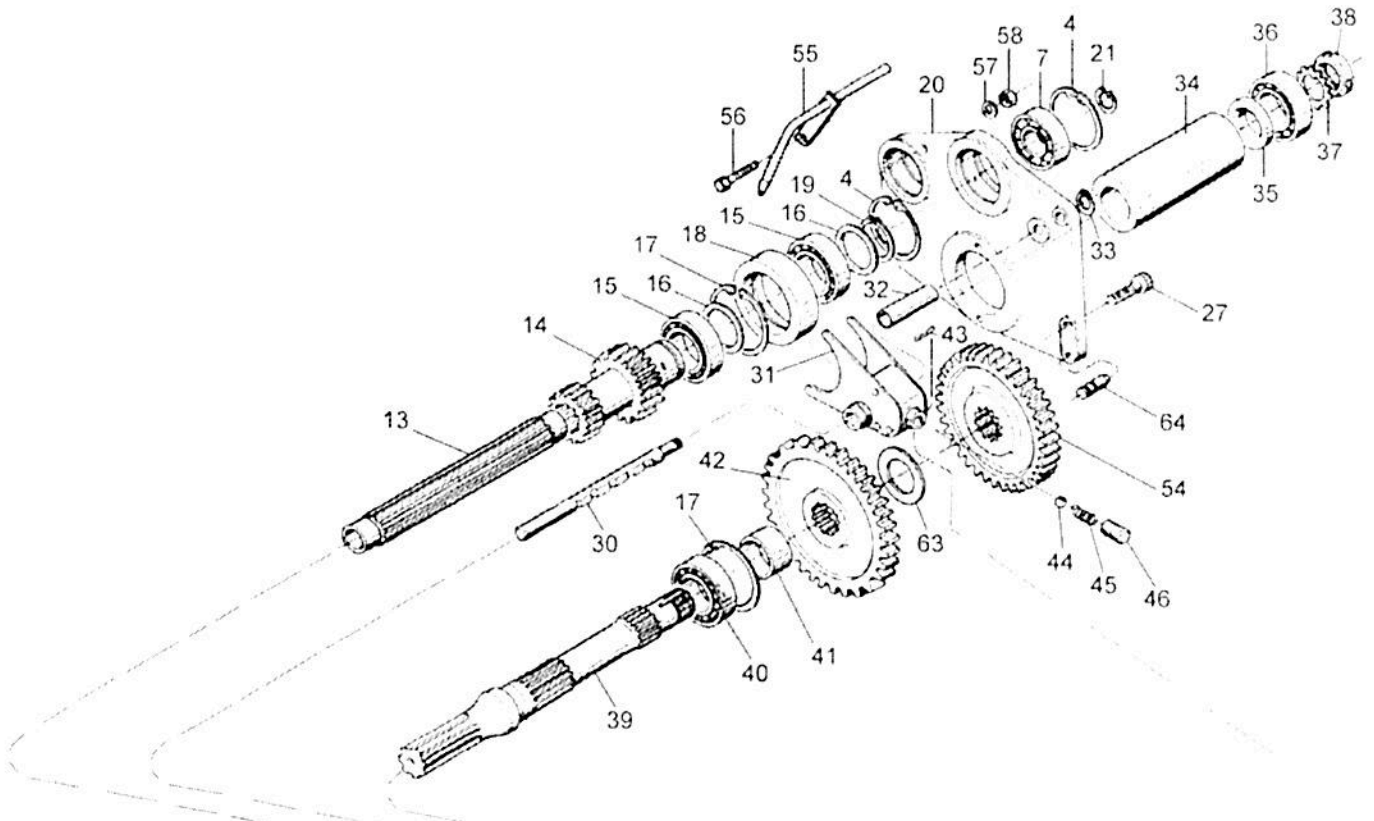

Ref.	Num. Peça	Denominação	Qty	Nota	$ Unit.
1	HA6344	Parafuso	4		----
2	80655300	Tampa de proteção	1		----
3	81304500	Chapa de proteção	1		----
4	KG3080	Anel de segurança	3		----
5	822440	Tampa	1		----
6	KH4781	Anel retentor	1		----
7	LA1286	Rolamento	2		----
8	82093200	Bujão	1		----
9	827340	Tampa	1		----
10	82386600	Tampa traseira	1		----
11	30057630	Respiro	1		----
13	822340	Eixo estriado	1		----
14	822350	Engrenagem	1		----
15	LA1016	Rolamento de esferas	2		----
16	KG1176	Anel de encosto	2		----
17	KG3090	Anel de segurança	3		----
18	221940	Guia do eixo estriado	1		----
19	KG1055	Anel de segurança	1		----
20	822242	Suporte dos rolamentos	1		----
21	KG3023	Anel de segurança	1		----
22	822260	Chapa de proteção	1		----
23	KH0931	Retentor	1		----
24	191500	Adaptador da TDP	1		----
25	HA8330	Parafuso	1		----
26	JB1208	Porca	2		----
27	HC8447	Parafuso allen	3		----
28	HH6429	Parafuso	1		----
29	JB1112	Porca	1		----
30	822400	Barra do seletor	1		----
31	811410	Garfo do seletor	1		----
32	225860	Tubo limitador	1		----
33	KG1016	Anel de segurança	1		----
34	221950	Bucha distanciadora	1		----
35	869420	Anel distanciador	1		----
36	LA1213	Rolamento	1		----
37	821320	Chapa de segurança	1		----
38	LB3013	Porca	1		----
39	822250	Eixo da TDP 6 dentes	1		----
40	LA1115	Rolamento	1		----
41	822270	Anel distanciador	1		----
42	822280	Engrenagem	1	Z= 55	----
43	JE3108	Cupilha	1		----
44	LB8022	Esfera	1		----
45	581770	Mola	1		----
46	824670	Caixa de esferas	1		----
49	822391	Eixo da alavanca	1		----
50	KH4111	Anel retentor	1		----
51	HC8450	Parafuso allen	12		----
52	581020	Pino guia	4		----
54	822300	Engrenagem	1	Z=50	----
55	80649200	Tubo	1		----
56	HA6318	Parafuso	1		----
57	JD3106	Arruela de pressão	1		----