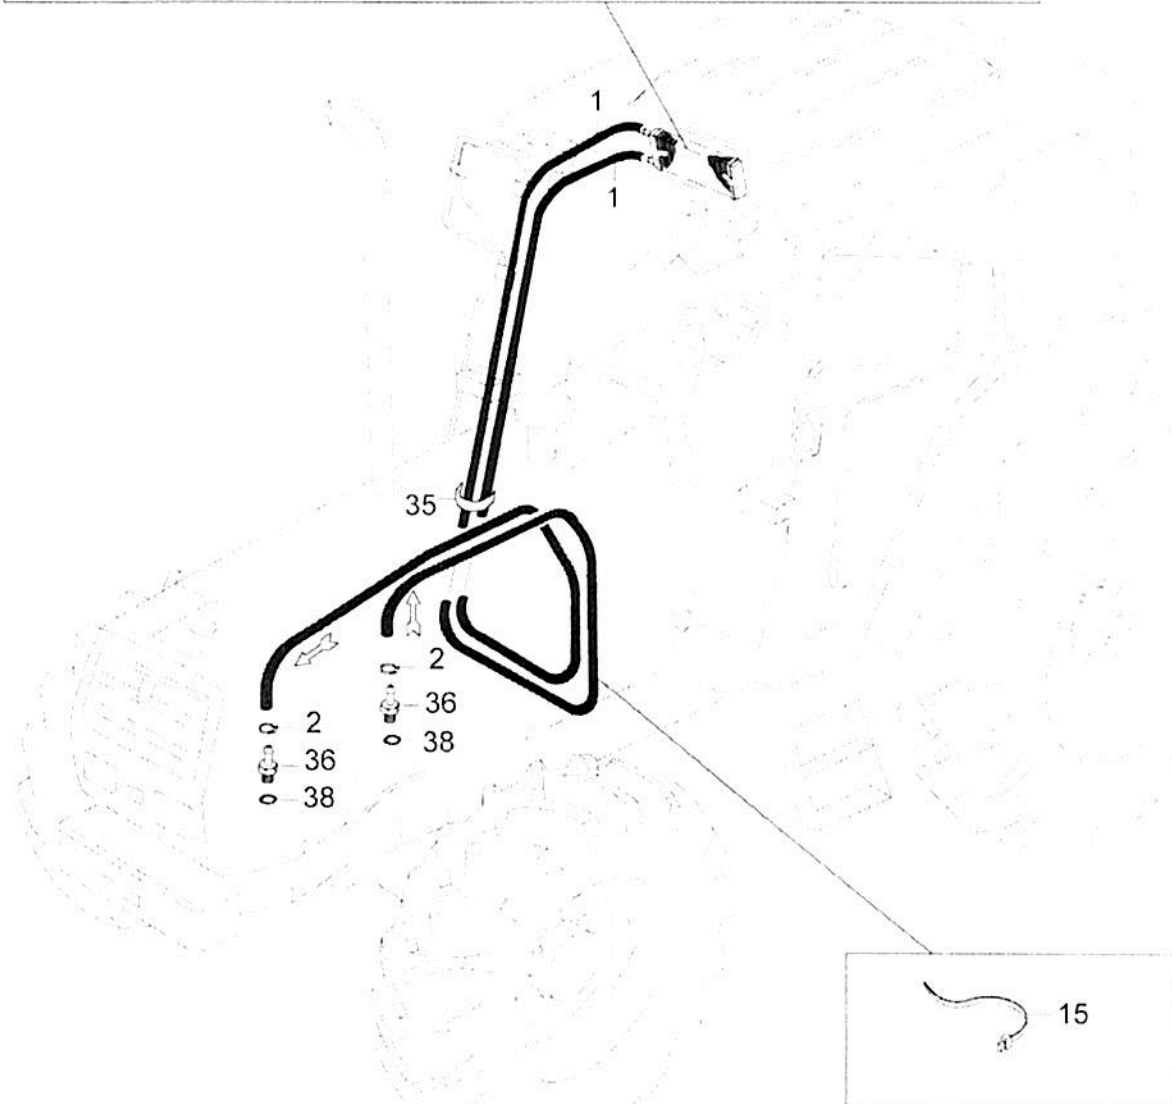

Ref.	Num. Peça	Denominação	Qtd	Nota	$ Unit.
1	81455900	Mangueira	2		----
2	GP3927	Abraçadeira	6		----
3	81467500	Mangueira	1		----
15	243020	Abraçadeira	7		----
17	31752000	Botão de controle	1		----
18	32945500	Placa de fixação	1		----
19	32005800	Bucha	1		----
20	32957000	Disco de fricção	1		----
21	32785900	Regulador	1		----
22	81455800	Cabo	1		----
23	715260	Abraçadeira	2		----
24	32745800	Radiador	1		----
25	32819800	Guarnição	2		----
26	32819700	Guarnição	1		----
27	32819500	Guarnição	1		----
31	33074200	Guarnição	1		----
34	715130	Registro d'água	1		----
35	80128200	Guarnição	1		----
36	836119837	Conexão	2		----
37	32291100	Anel de trava	1		----
38	615881822	Anel retentor	2		----