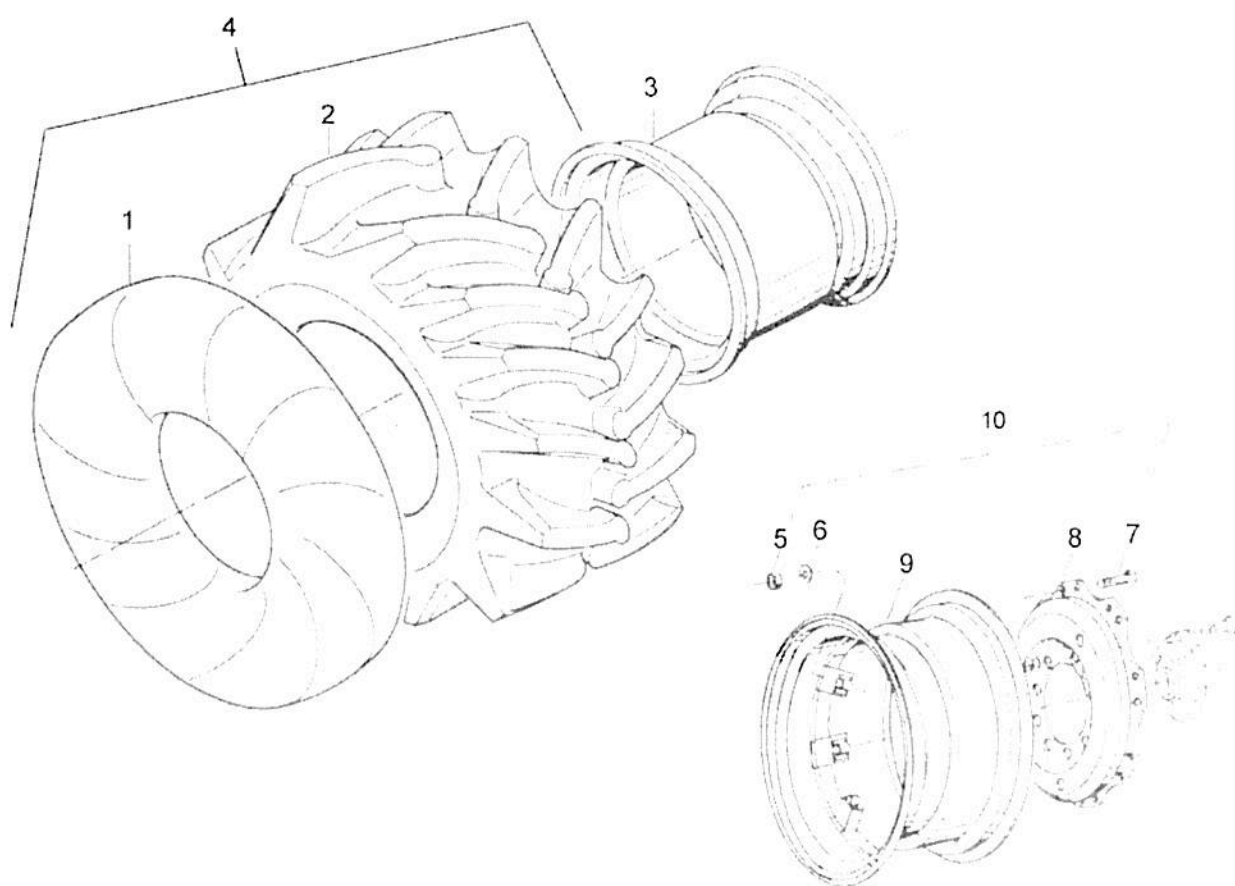

Ref.	Num. Peça	Denominação	Qty	Nota	$ Unit.
1	206420	Câmara de ar 23.1-26 R1,R2	1		----
1	229090	Câmara de ar 23.1-30R1	1		----
1	235460	Câmara de ar 23.1-34R2	1		----
2	206411	Pneu 23.1-26R2 10L	1		----
2	81048600	Pneu 23.1-30R2 8L	1		----
2	235450	Pneu 23.1-34R2 8L	1		----
3	80807900	Aro montado DW20x26	1		----
3	82701800	Aro montado W20x30	1		----
4	80556200	Pneu + Câmara 23.1 - 26R2 10L	1		----
4	81048500	Pneu + Câmara 23.1 - 34R2 8L	1		----
4	80811200	Pneu + Câmara 23.1 - 34R2 8L	1		----
5	JB3716	Porca	16		----
6	JD0416	Arruela	16		----
7	119050	Parafuso	16		----
8	80807510	Disco	1		----
9	80881500	Aro DW20x34	1		----
10	80807810	Aro montado DW20x34	1		----