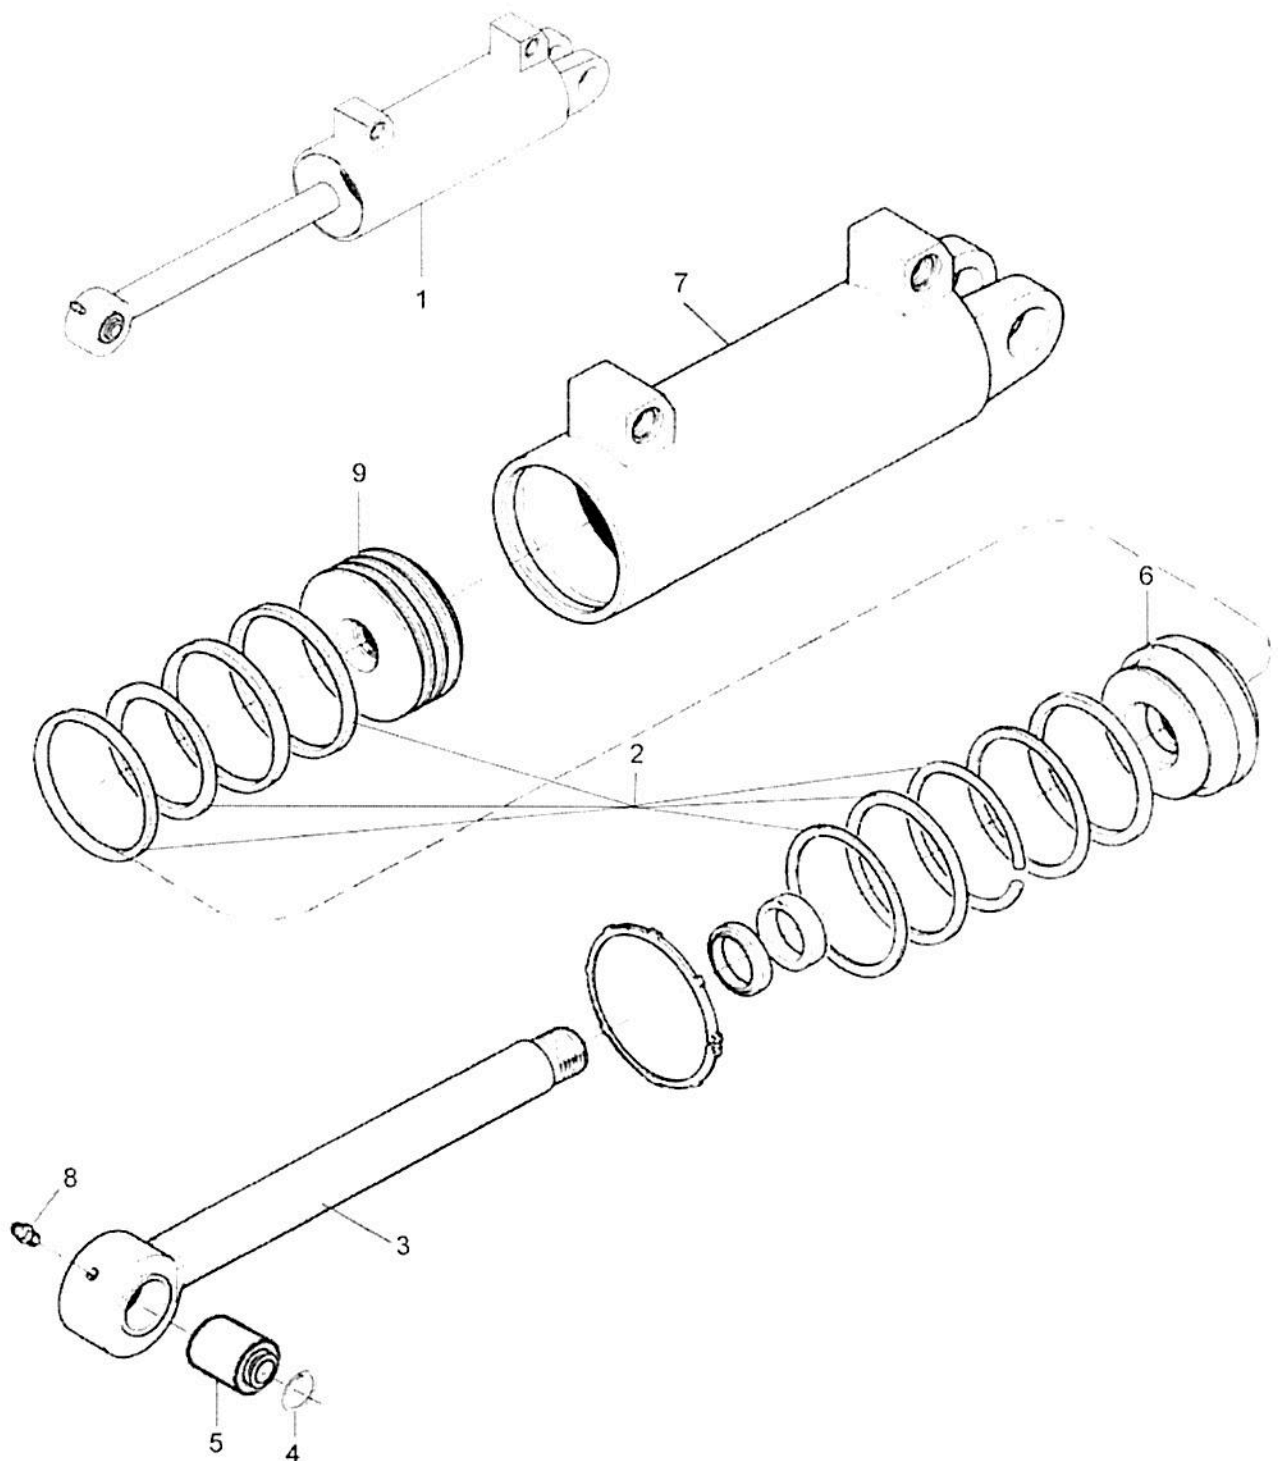

Ref.	Num. Peça	Denominação	Qty	Nota	$ Unit.
1	82380400	Cilindro de levantamento	1		----
2	83983000	Jogo de reparo do cilindro	1		----
3	82389600	Haste do cilindro	1		----
4	KG9128	Anel elástico	2		----
5	LA9169	Rótula	1		----
6	30321000	Guia da haste	1		----
7	80043300	Camisa do cilindro	1		----
8	GG0088	Niple de lubrificação	1		----
9	80043700	Êmbolo	1		----