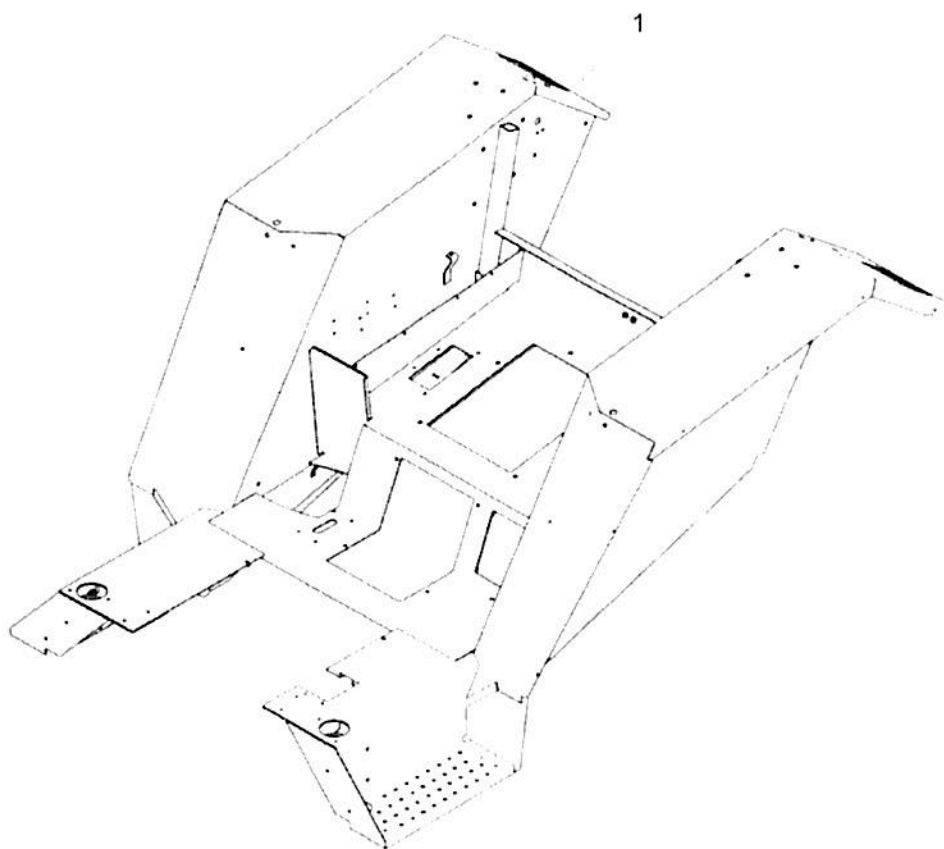

Ref.	Num. Peça	Denominação	Qty	Nota	$ Unit.
1	81836510	Revestimento do tapete	1		----
2	81798600	Tampa direita	1		----
2	81798700	Tampa esquerda	1		----
3	81959700	Isolação direita	1		----
4	81959600	Isolação esquerda	1		----
5	81959400	Isolação direita	1		----
6	81959500	Isolação esquerda	1		----
7	81469500	Isolação traseira	2		----
8	81811300	Calço	2		----
9	81959100	Proteção direita	1		----
9	81959000	Proteção esquerda	1		----
10	81468100	Vedação	1		----
11	81794700	Calço	1		----
12	81722600	Sikaflex 221	1		----
13	81533800	Revestimento direito	1		----
14	81533930	Revestimento central	1		----
15	81794610	Revestimento da caixa de alavancas	1		----
16	81533700	Revestimento esquerdo	1		----
17	HD9152	Parafuso	4		----
18	81836800	Velcro	100		----
19	78721007	Silicone	1		----