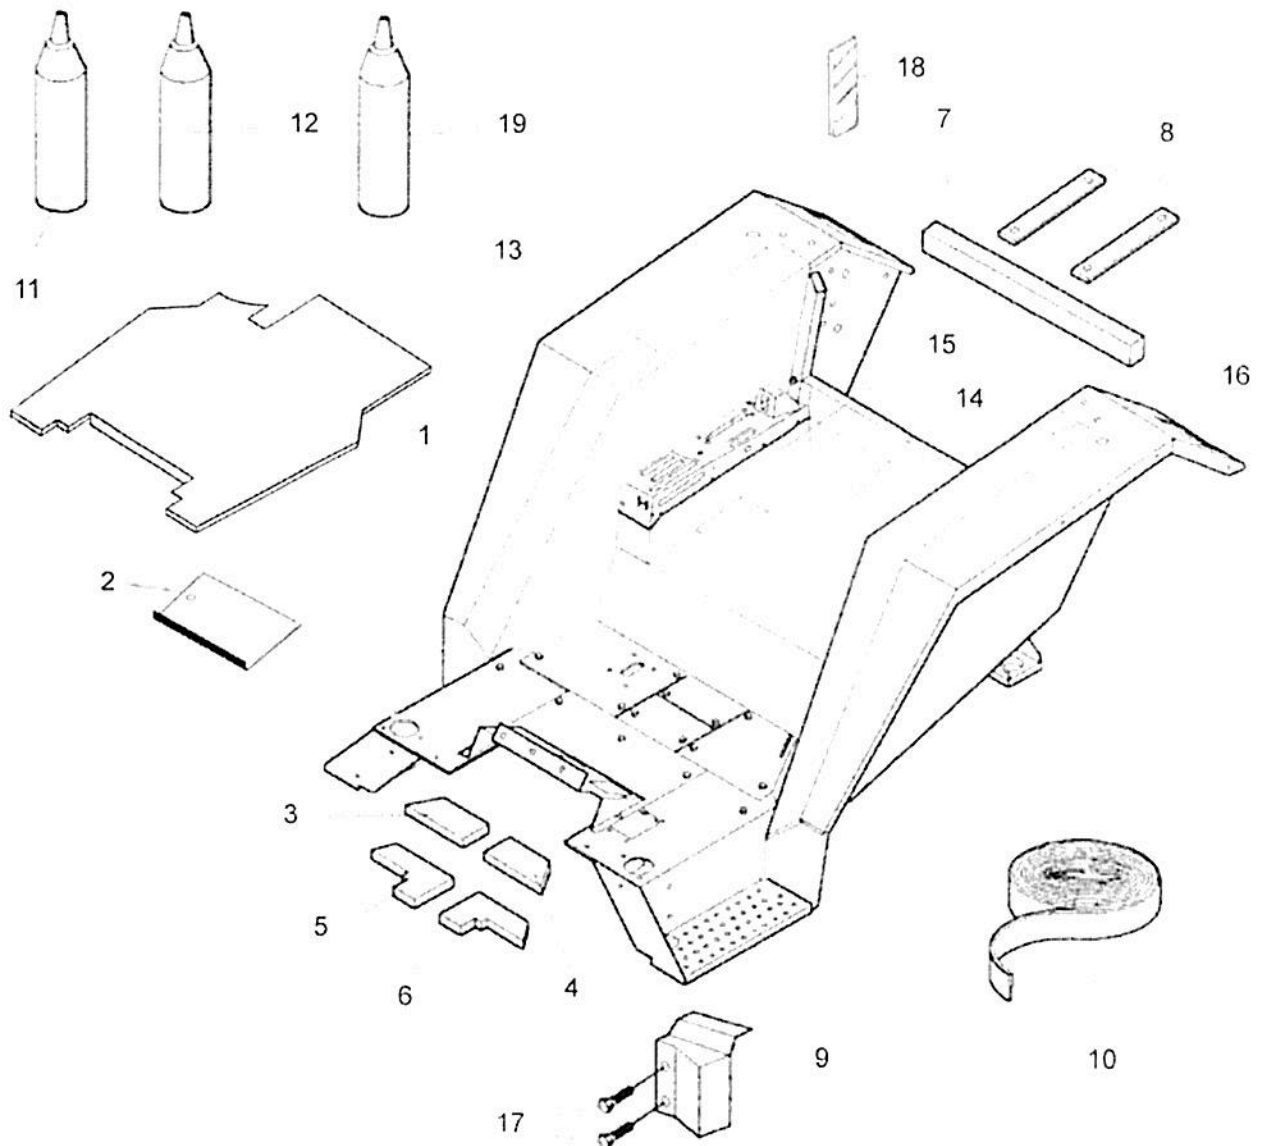

Ref.	Num. Peça	Denominação	Qty	Nota	$ Unit.
1	81639610	Chapa superior	1		----
2	81846800	Isolação superior	1		----
3	81639300	Chapa lateral esquerda	1		----
4	HA6314	Parafuso	23		----
5	81649500	Arruela	23		----
6	81639400	Chapa lateral esquerda	1		----
7	81638500	Isolação lateral	2		----
8	81639200	Chapa lateral direita	1		----
9	81846600	Chapa lateral direita	1		----
10	81639100	Chapa superior	1		----
11	81846910	Isolante externo	1		----
12	81638800	Chapa lateral esquerda	1		----
13	81643410	Isolação interna	1		----
14	81643400	Isolação externa	1		----
15	81639910	Espuma de vedação	1		----
16	81846710	Isolação externa	1		----
17	81839710	Chapa lateral direita	1		----
18	81639800	Chapa lateral direita	1		----
19	81643210	Isolação da parede	1		----
20	81643310	Isolação da parede	1		----
21	81642910	Isolação da parede	1		----
22	81643010	Isolação da parede	1		----