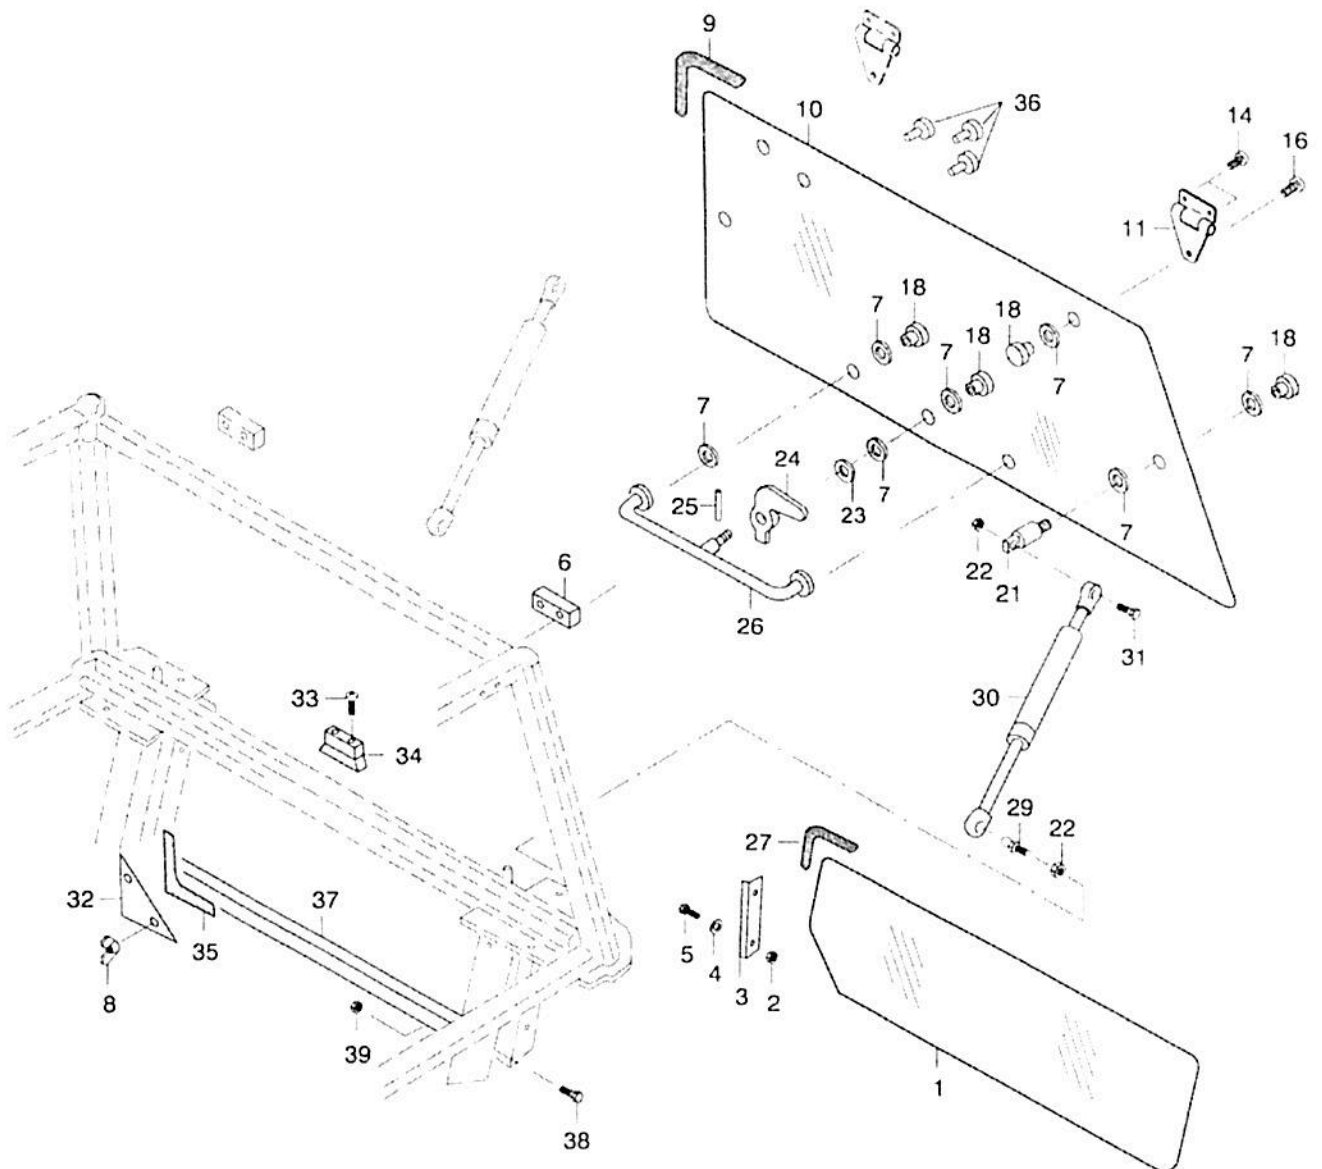

Ref.	Num. Peça	Denominação	Qty	Nota	$ Unit.
1	81843100	Guarnição de borracha	1		----
2	81470200	Pára-brisas	1		----
3	81470300	Parafuso	4		----
4	81470400	Parafuso	2		----
5	81470500	Fixador	4		----
6	81470600	Arruela de plástico	4		----
9	81859500	Parafuso	2		----
11	81471000	Dobradiça	2		----
16	81843200	Guarnição de borracha	2		----
18	81794800	Fixador	2		----
19	81471500	Vidro lado direito	1		----
19	81471600	Vidro lado esquerdo	1		----
33	81471900	Espelho retrovisor	2		----
34	81472000	Espaçador da dobradiça	2		----
35	HA9005	Parafuso	2		----
36	81649500	Arruela	2		----
39	81472400	Cortina quebra-sol	1		----
41	81511700	Parafuso	2		----
42	81511800	Roldana ajustável	2		----
43	81511900	Haste	1		----
44	81512000	Parafuso	2		----
45	81512100	Suporte	1		----
46	81921900	Revestimento	1		----
47	81471400	Fixador do vidro	2		----
48	81470600	Arruela de plástico	2		----