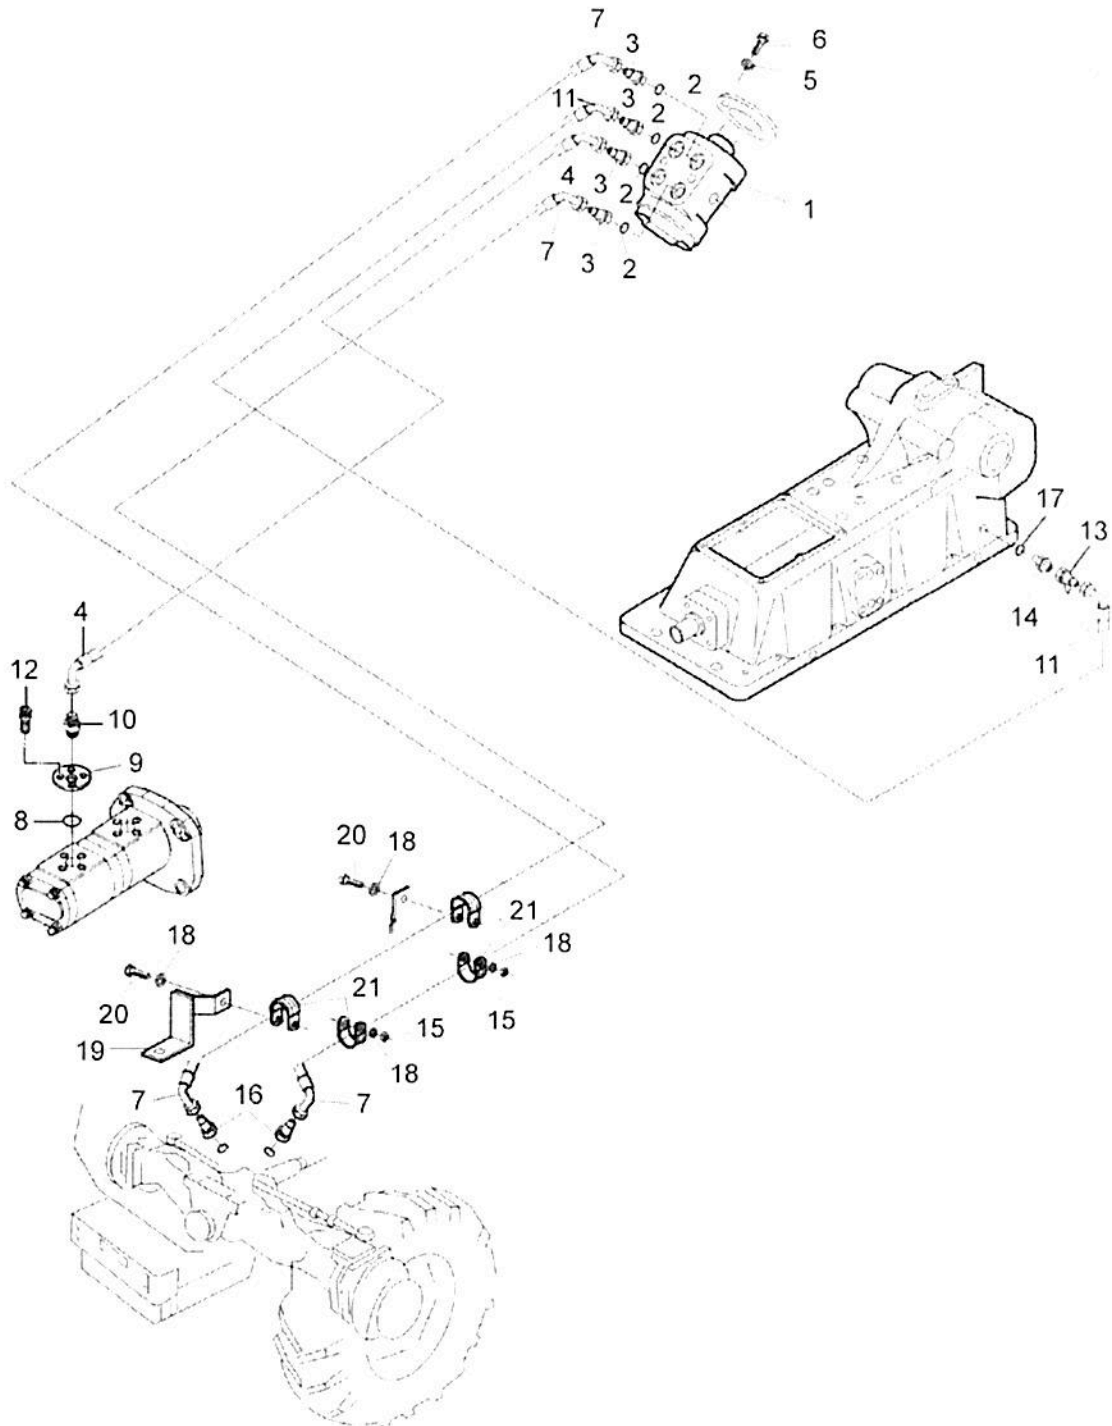

Ref.	Num. Peça	Denominação	Qtd	Nota	$ Unit.
1	81180300	Unidade hidrostática completa	1	Eixo ZF	----
1	82375800	Unidade hidrostática completa	1	Eixo Carraro	----
2	KH4946	Anel retentor	4		----
3	GS9270	Conexão	4		----
4	82353100	Mangueira	1		----
5	JD3108	Arruela	2		----
6	HC9325	Parafuso allen M8x16mm	4		----
7	81407300	Mangueira	2		----
8	KH4091	Anel retentor	1		----
9	80245210	Flange	1		----
10	81994900	Conexão	1		----
11	81822600	Mangueira	1		----
12	HC9322	Parafuso	4		----
13	80747400	Conexão	1		----
14	80097100	Conexão	2		----
15	JB1108	Porca	2		----
16	81880700	Conexão	2		----
17	KH3611	Anel de vedação	2		----
18	JD0408	Arruela	3		----
19	80744910	Suporte	1		----
20	HA6323	Parafuso	2		----
21	30446600	Abraçadeira	4		----