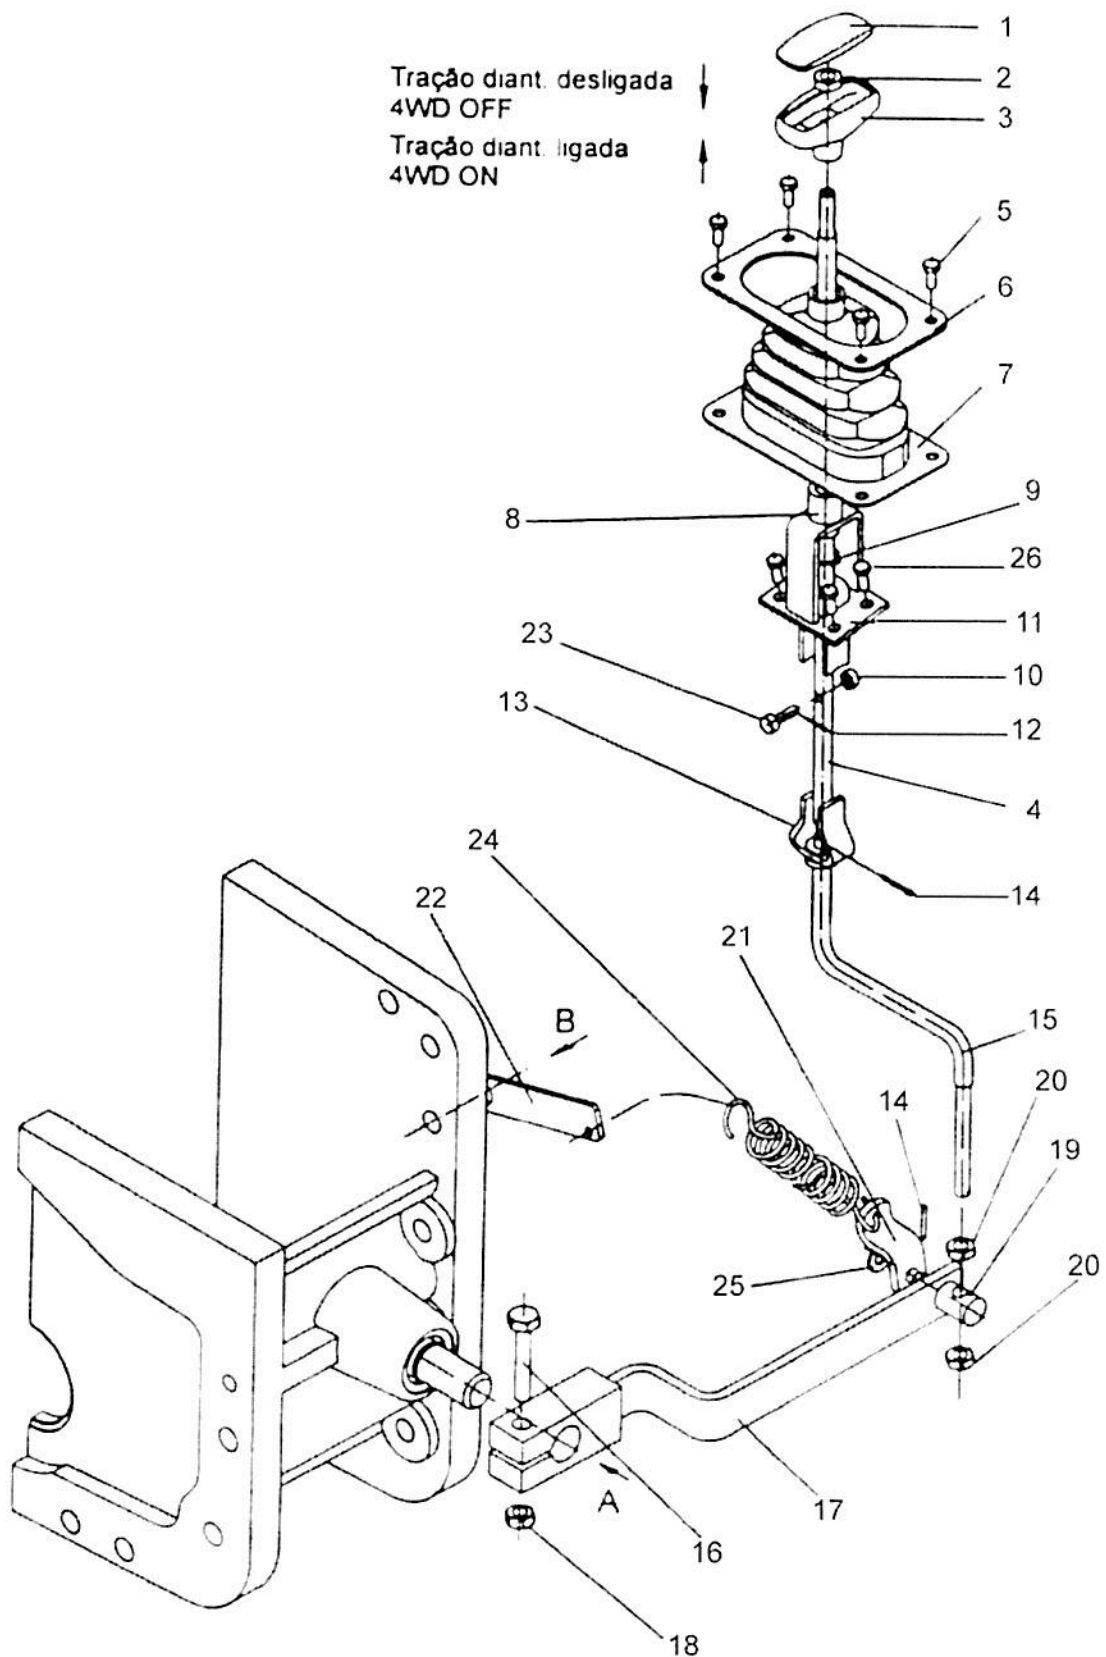

Ref.	Num. Peça	Denominação	Qtd	Nota	$ Unit.
1	80221300	Tampa	1		----
2	JB1210	Guia	1		----
3	80224300	Manopla	1		----
4	80221200	Alavanca superior	1		----
5	HA6313	Parafuso	8		----
6	81731400	Fixador	1		----
7	81673100	Capa protetora de pó	1		----
8	81754500	Bucha	1		----
9	KG2018	Trava	1		----
10	80223800	Arruela	1		----
11	81665800	Guia da alavanca	1		----
12	JB3047	Cupilha	1		----
13	JD0410	Arruela	2		----
14	JE3079	Cupilha	2		----
15	81668100	Barra de acionamento	1		----
16	HA8347	Parafuso	1		----
17	81672800	Alavanca de acionamento	1		----
18	JB1112	Porca	1		----
19	81113500	Terminal	1		----
20	JB2110	Porca	2		----
21	80224100	Suporte	1		----
22	81668200	Suporte	1		----
23	80223700	Pino	1		----
24	80222000	Mola	1		----
25	JD0410	Arruela	1		----
26	HA6313	Parafuso	4		----