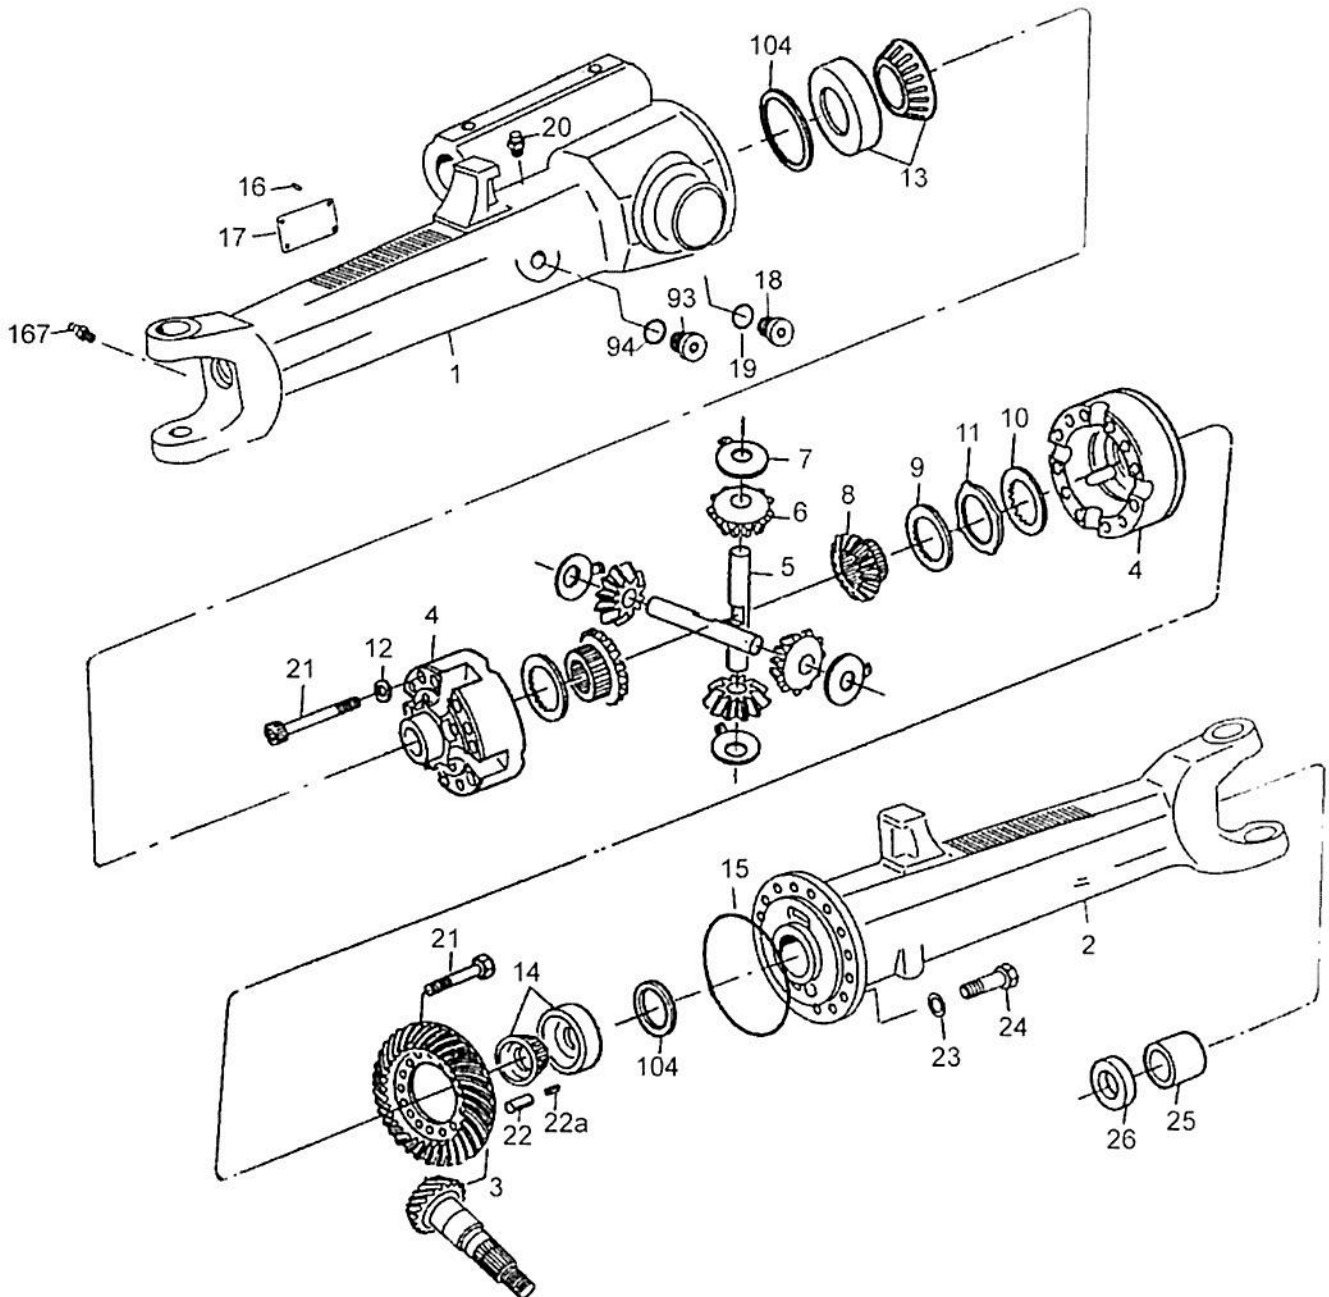

Ref.	Num. Peça	Denominação	Qtd	Nota	$ Unit.
1	81698100	Carçaça do eixo - lado direito	1		----
2	81698200	Carçaça do eixo lado esquerdo	1		----
3	81698300	Eixo pinhão + engrenagem coroa	1		----
4	80902200	Carçaça do diferencial	1		----
5	80903000	Eixo do diferencial	2		----
6	81698400	Engrenagem satélite	4		----
7	80902900	Arruela de encosto	4		----
8	81698500	Engrenagem planetária	2		----
9	80902600	Disco de encosto	2		----
10	80902500	Disco interno	6		----
11	81698600	Disco externo - opcional	8	1,4 mm	----
11	81699100	Disco externo - opcional	8	1,5 mm	----
12	81817300	Arruela	12		----
13	80901100	Rolamento de rolos	1		----
14	80901000	Rolamento de rolos	1		----
15	81699400	Anel retentor	1		----
16	81699500	Rebite	4		----
17	81699600	Placa de identificação	1		----
18	81327500	Bujão	1	M36x1,5	----
19	80292600	Anel de vedação	1		----
20	80905200	Respirador	4		----
21	80903100	Parafuso	12	M12x1,5x90	----
22A	80903500	Pino elástico	4	7x30	----
22	80903400	Pino elástico	4	12x28	----
23	81699700	Arruela	16		----
24	81699800	Parafuso	16	M18x50	----
25	80907000	Bucha	2		----
26	80904600	Retentor	2		----
93	80292400	Bujão magnético	1		----
94	80292600	Anel de vedação	1		----
104	81705100	Arruela de ajuste	2	0,30 mm	----
104	81705200	Arruela de ajuste	2	0,40 mm	----
104	81705300	Arruela de ajuste	2	0,50 mm	----
104	81705400	Arruela de ajuste	2	0,60 mm	----
104	81705500	Arruela de ajuste	2	0,70 mm	----
104	81705600	Arruela de ajuste	2	0,75 mm	----
104	81705700	Arruela de ajuste	2	0,80 mm	----
104	81705800	Arruela de ajuste	2	0,85 mm	----
104	81705900	Arruela de ajuste	2	0,90 mm	----
104	81706000	Arruela de ajuste	2	0,95 mm	----
104	81706100	Arruela de ajuste	2	1,00 mm	----
104	81706200	Arruela de ajuste	2	1,10 mm	----
104	81706300	Arruela de ajuste	2	1,15 mm	----
104	81706400	Arruela de ajuste	2	1,25 mm	----
104	81706500	Arruela de ajuste	2	1,30 mm	----
104	81706600	Arruela de ajuste	2	1,35 mm	----
104	81706700	Arruela de ajuste	2	1,65 mm	----
104	81706800	Arruela de ajuste	2	1,70 mm	----
104	81706900	Arruela de ajuste	2	1,75 mm	----
104	81707000	Arruela de ajuste	2	1,80 mm	----
104	81707100	Arruela de ajuste	2	1,85 mm	----
104	81707200	Arruela de ajuste	2	1,90 mm	----
104	81707300	Arruela de ajuste	2	2,00 mm	----