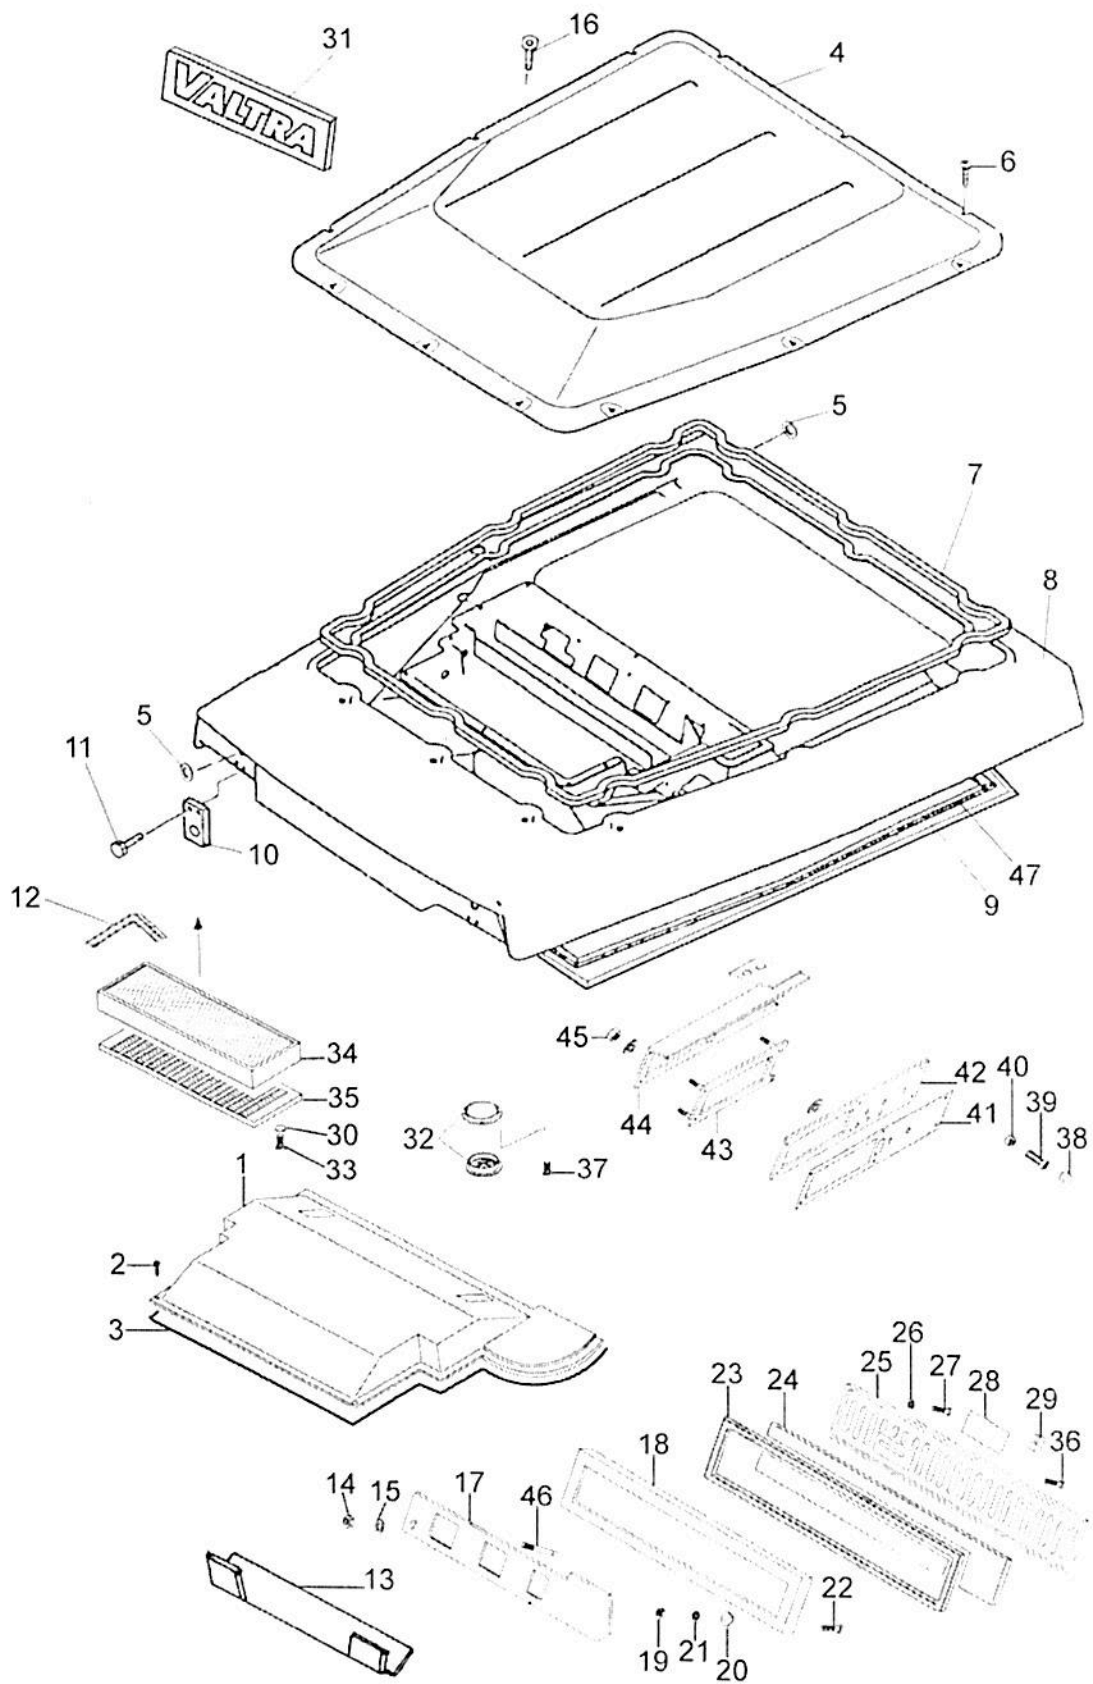

Ref.	Num. Peça	Denominação	Qtd	Nota	$ Unit.
1	82357410	Contrapeso traseiro inicial	2	2+2	----
2	80896810	Contrapeso traseiro	8	4+4	----
3	81108200	Parafuso	18		----
4	83769200	Parafuso	6		----
5	JB1120	Porca	24		----
6	80139200	Arruela	24		----