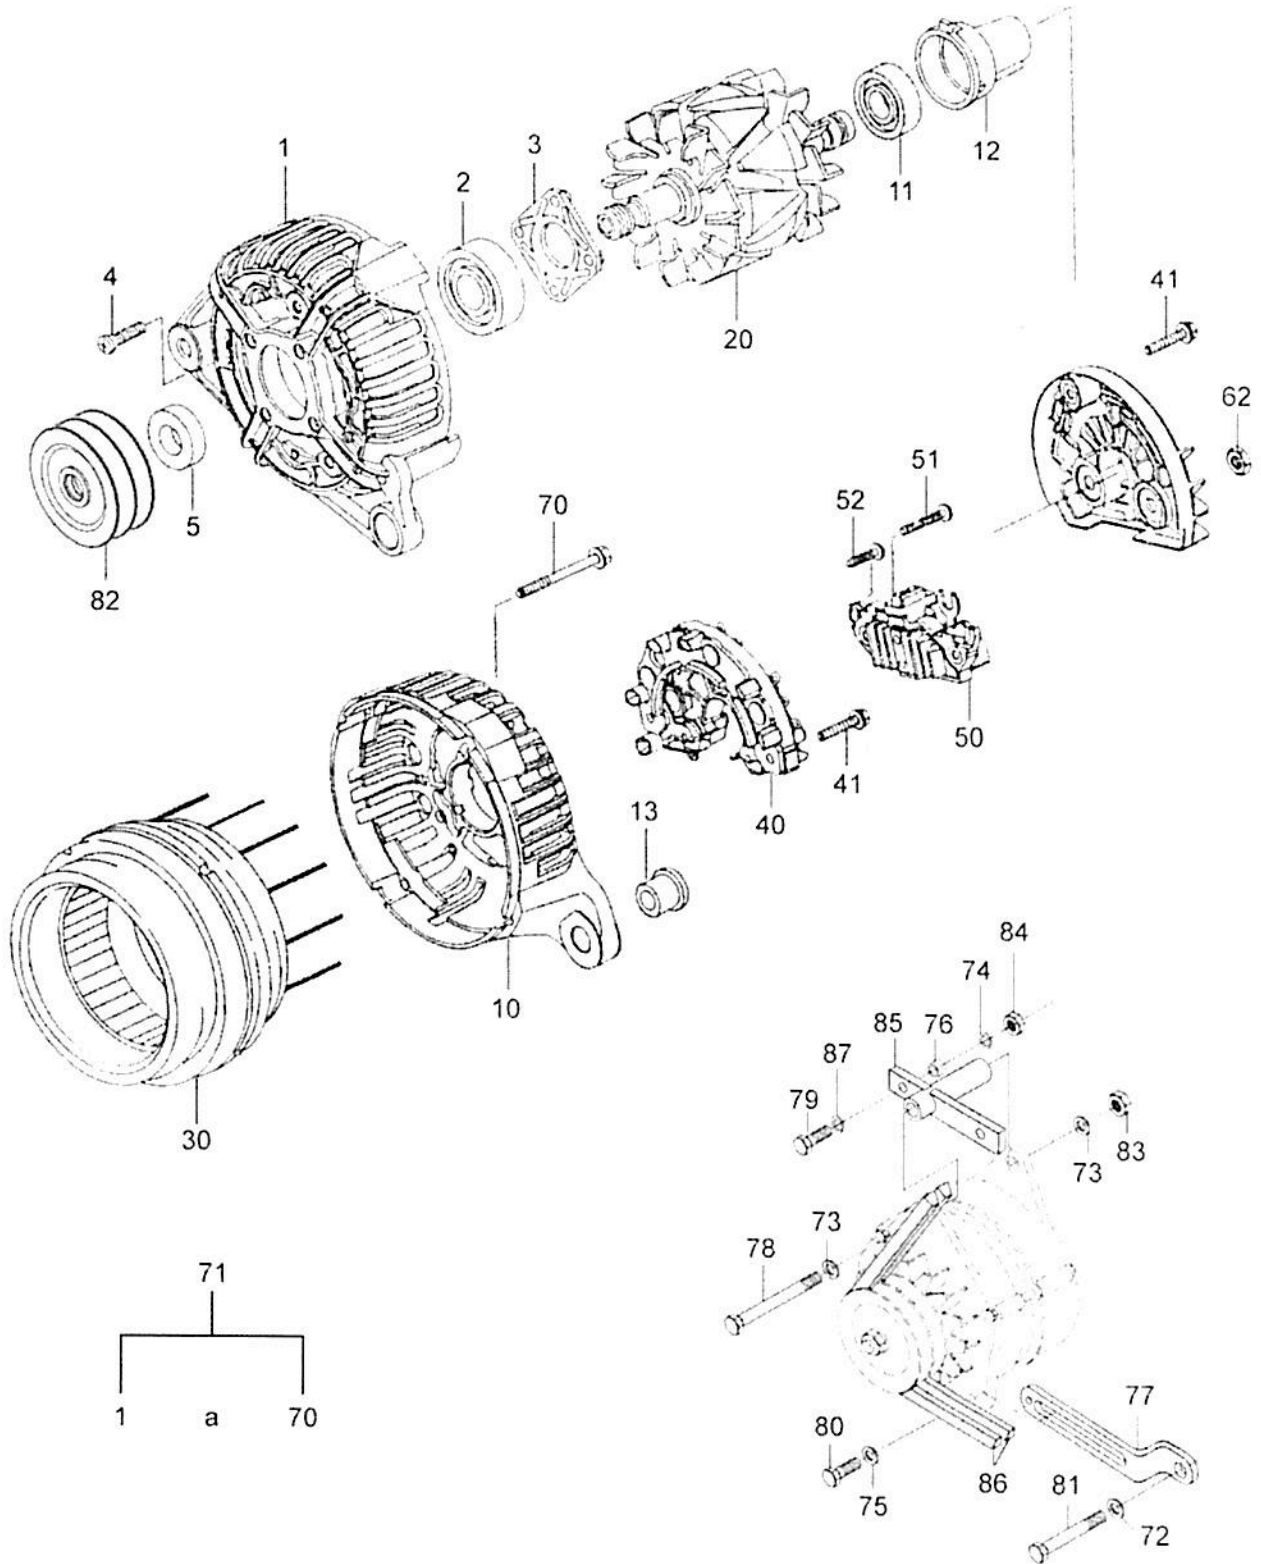

Ref.	Num. Peça	Denominação	Qty	Nota	$ Unit.
1	82793300	Tampa frontal	1		----
2	82793400	Rolamento	1		----
3	82793500	Placa de proteção	1		----
4	82793600	Parafuso	4		----
5	82793200	Anel espaçador	1		----
10	82794200	Tampa dianteira	1		----
11	82793900	Rolamento	1		----
12	82794000	Anel de ajuste	1		----
13	82794300	Bucha	1		----
20	82793800	Rotor	1		----
30	82794100	Estatador	1		----
40	82794400	Retificador	1		----
41	82794500	Parafuso com arruela	3		----
50	82794600	Transistor regulador	1		----
51	82794700	Parafuso com arruela	2		----
52	82794800	Parafuso com arruela	1		----
60	82794900	Tampa de proteção	1		----
62	82795000	Porca	2		----
70	82793700	Parafuso	4		----
71	82665400	Alternador 12V - 90A	1	12V/90A - Reference 1 t...	----
72	836120989	Arruela	1		----
73	JD0412	Arruela	2		----
74	JD3108	Arruela	2		----
75	JD0410	Arruela	1		----
76	82098900	Bucha	1		----
77	82660210	Tensor	1		----
78	HA8352	Parafuso	1		----
79	HA9206	Parafuso	2		----
80	HA6334	Parafuso	1		----
81	HA6325	Parafuso	1		----
82	82024510	Polia	1		----
83	JB8906	Porca com anel	1		----
84	JB1108	Porca	2		----
85	82676700	Suporte do alternador	1		----
86	684121400	Correia	2		----
87	JD0408	Arruela	2		----