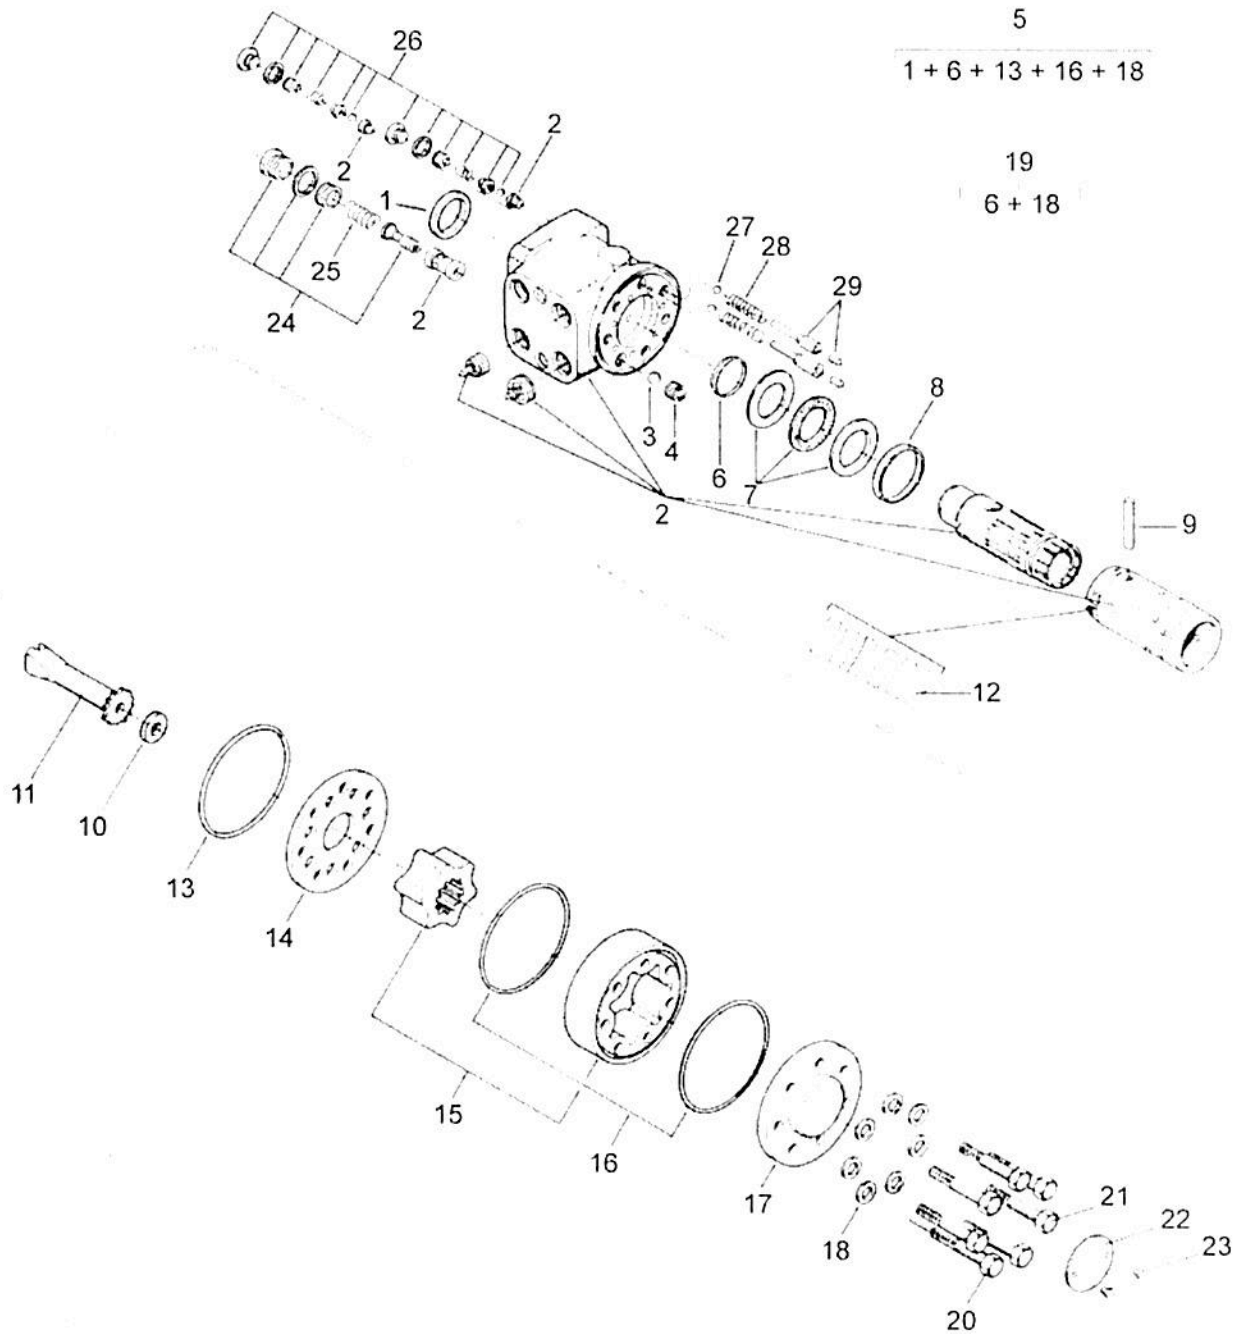

Ref.	Num. Peça	Denominação	Qtd	Nota	$ Unit.
-	81180300	Unidade hidrostática completa	1	ZF	----
-	82375800	Unidade hidrostática completa	1	Eixo carraro	----
1		Retentor anti-pó	1	**	----
2		Carcaça, carretel e luva	1	*	----
3	81301700	Esfera	1		----
4	81301800	Bucha rosqueada	1		----
5	81533600	Kit de reparo	1	Ref. 1,6,13,16 e 18	----
6		Anel	1	**	----
7	81302100	Rolamento axial	1		----
8	81302200	Anel	1		----
9	81302300	Pino	1		----
10	81302400	Espaçador	1		----
11	81302500	Eixo	1		----
12	81302600	Conjunto de molas	1		----
13		Anel retentor	1	**	----
14	81302800	Placa distribuidora	1		----
15	81295700	Conjunto de engrenagens	1		----
16		Anel retentor	2	**	----
17	81303100	Tampa	1		----
18		Arruela	7	**	----
19	81420300	Kit de reparo	1	Ref. 6 e 18	----
20	81295800	Parafuso especial	1		----
21	81295900	Parafuso	6		----
22	81303500	Placa de identificação	1		----
23	81303600	Parafuso	2		----
24	81303700	Válvula de alívio	1		----
25	81303800	Mola	2		----
26	81293800	Válvula anti-choque	2		----
27	81304000	Esfera	2		----
28	147970	Mola	2	*	----
29	81303900	Pino cilíndrico	2		----