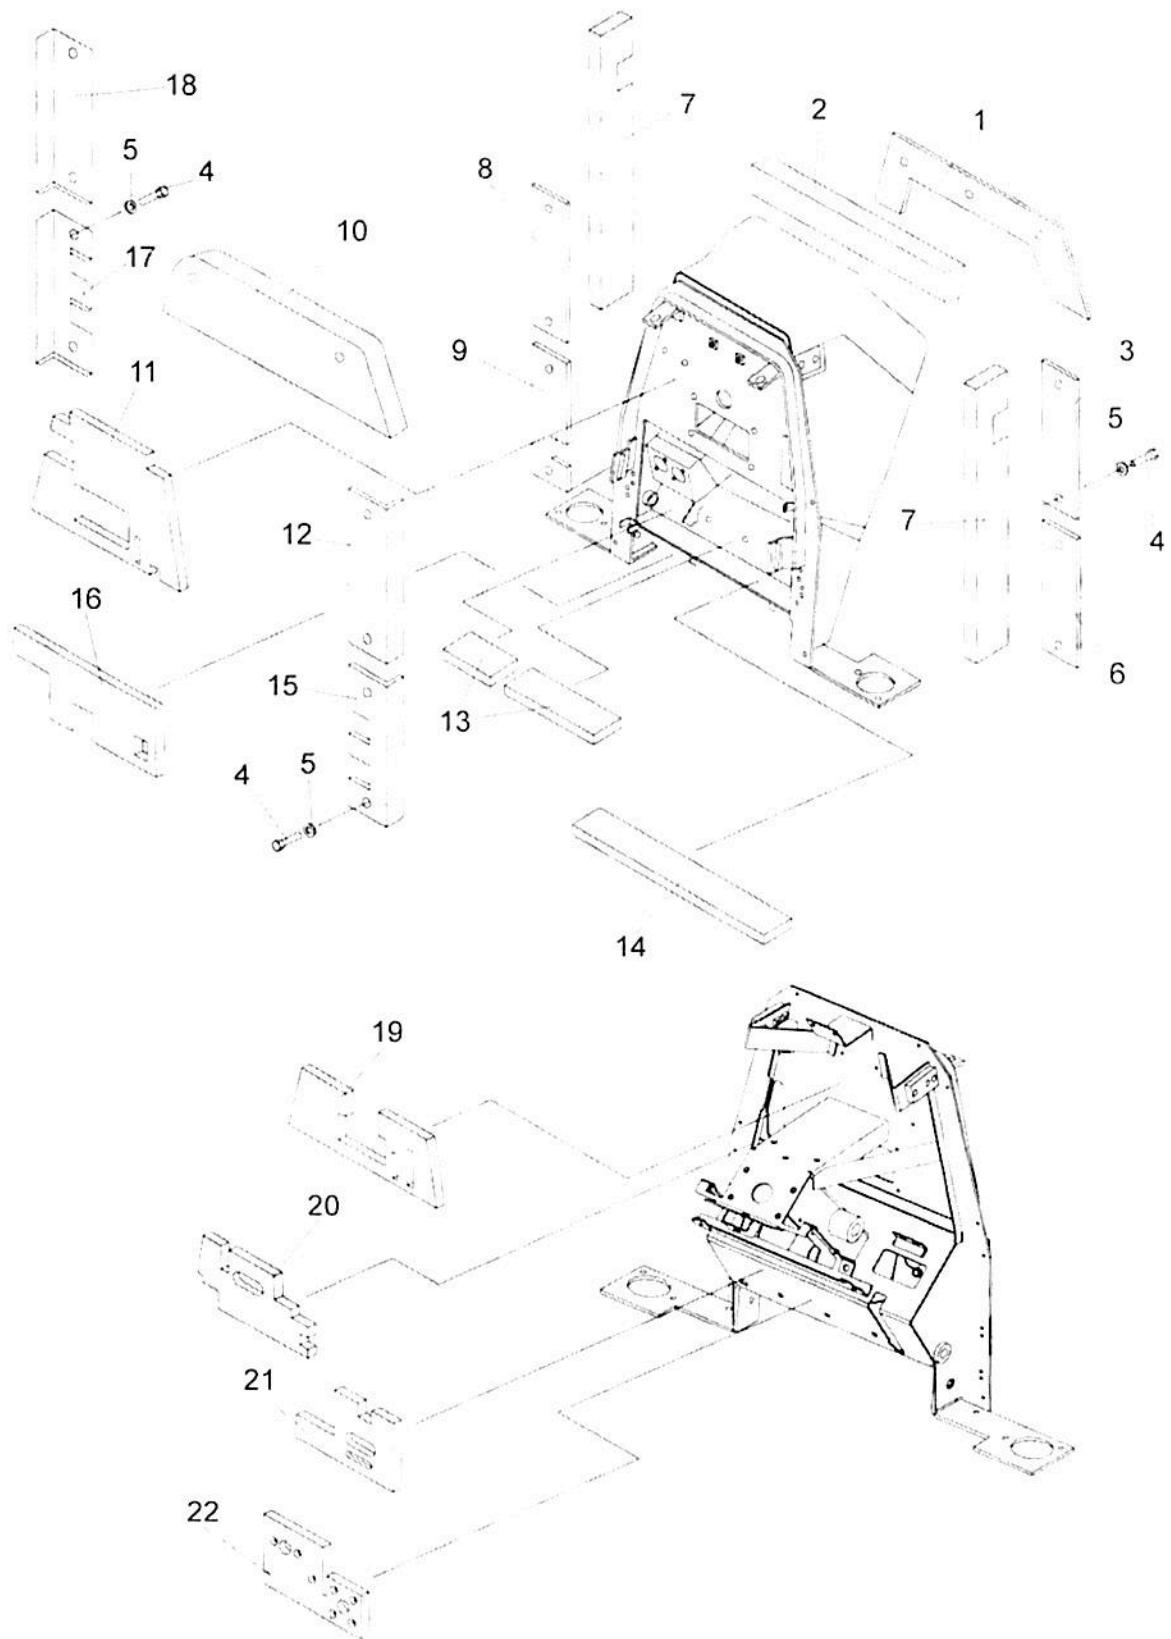

Ref.	Num. Peça	Denominação	Qtd	Nota	$ Unit.
1	81475800	Vidro traseiro inferior	1		----
2	JB1112	Porca	4		----
3	81475900	Chapa de fixação do vidro inferior	2		----
4	JD0412	Arruela	4		----
5	HA9242	Parafuso	4		----
6	81472000	Espaçador da dobradiça	2		----
7	81470600	Arruela de plástico	14		----
8	81476000	Porca	2		----
9	81843600	Borracha do vidro traseiro superior	1		----
10	81476200	Vidro traseiro superior	1		----
11	81471000	Dobradiça	2		----
14	81470300	Parafuso	4		----
16	81470400	Parafuso	2		----
18	81470500	Fixador	7		----
21	81471700	Parafuso de plástico	2		----
22	JB8904	Porca	4		----
23	81476300	Arruela	2		----
24	81476400	Maçaneta do vidro traseiro	1		----
25	JE8091	Pino elástico	1		----
26	81476500	Suporte de fixação	1		----
27	81843500	Borracha de fixação do vidro inferior traseiro	1		----
29	81476700	Parafuso amortecedor	2		----
30	81471800	Amortecedor	2		----
31	HA6325	Parafuso	2		----
32	81476800	Chapa traseira	1		----
33	81476900	Parafuso	2		----
34	81472200	Batente para trava da maçaneta	1		----
35	81477000	Junta	2		----
36	81775000	Anel de borracha	2	28mm	----
36	80395600	Tampa	2	16mm	----
37	81512500	Travessa traseira do vidro inferior	1		----
38	81512600	Parafuso	2		----
39	81512700	Porca	2		----