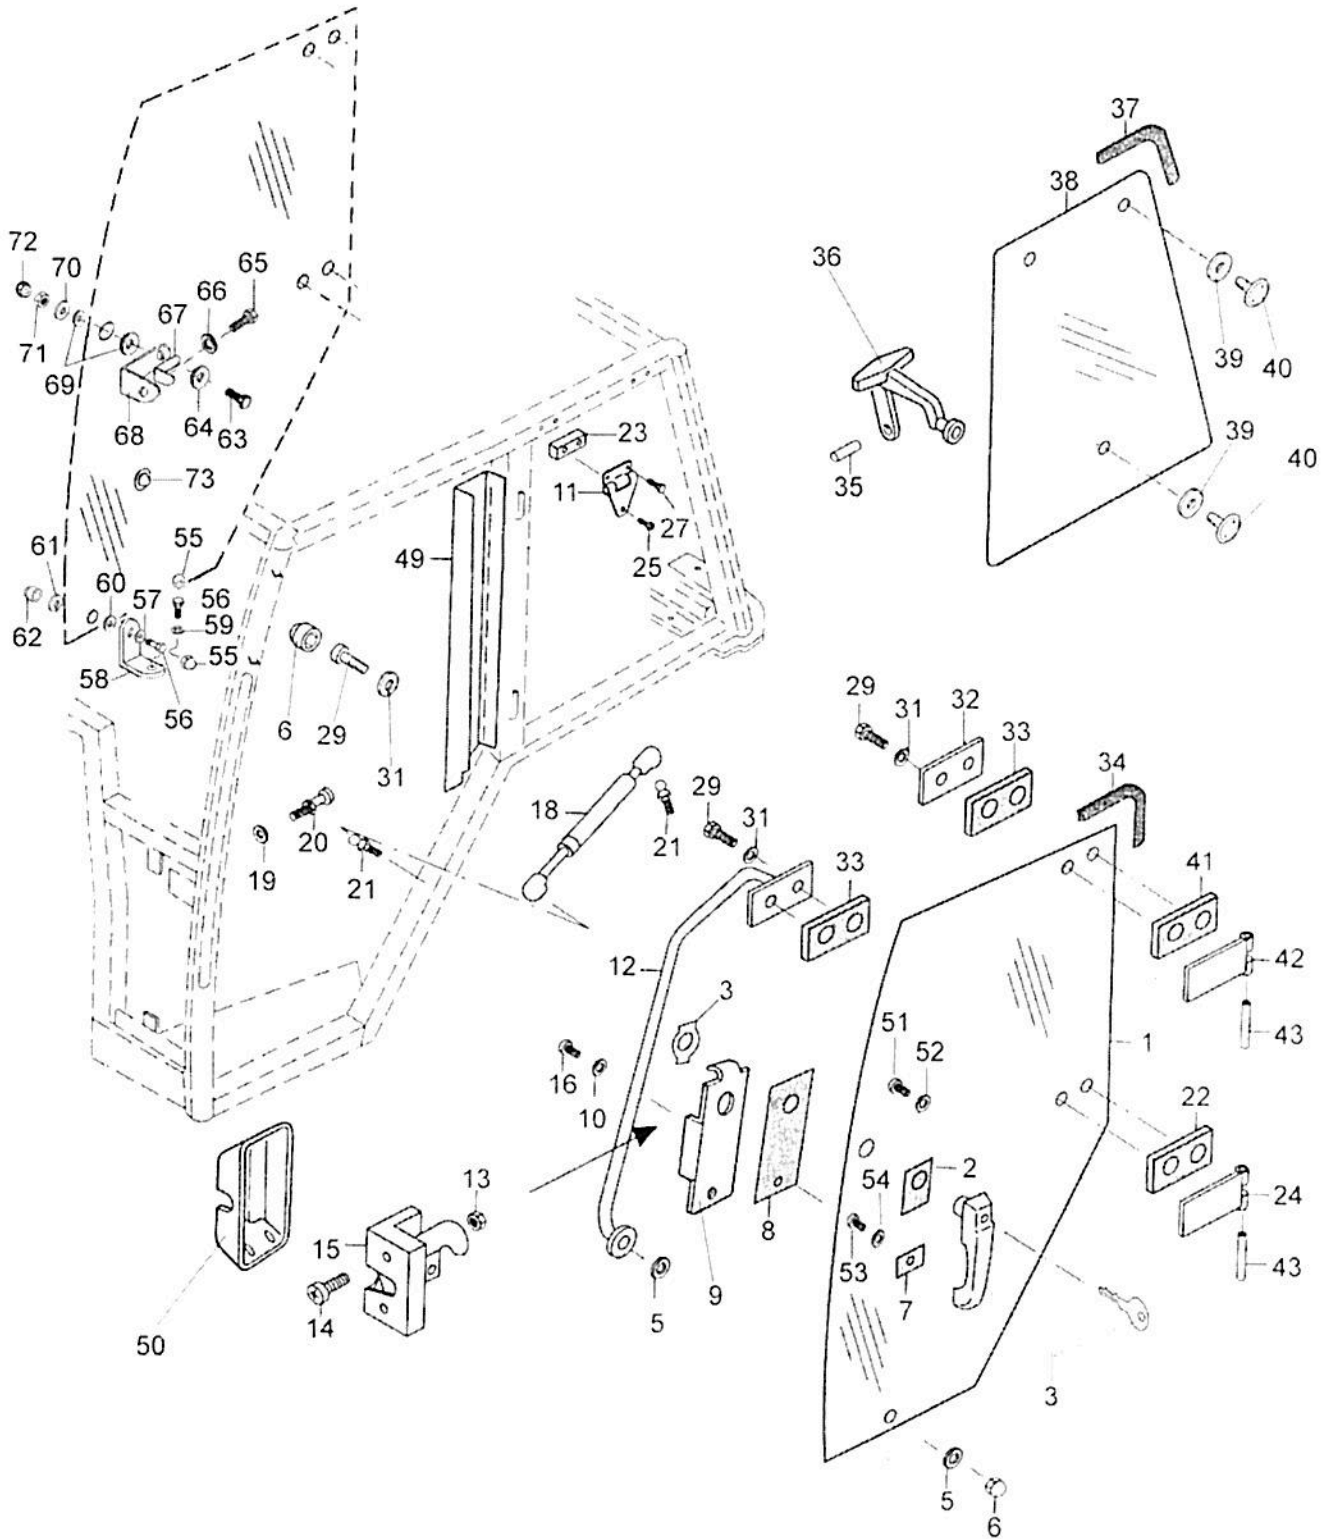

Ref.	Num. Peça	Denominação	Qty	Nota	$ Unit.
1	81841800	Estrutura da cabine	1		----
2	81469200	Isolador	1		----
3	81469300	Isolador	2		----
4	81469400	Isolador	2		----
5	81469500	Isolação traseira	2		----
6	81469600	Apoio lado esquerdo	1		----
7	81469700	Apoio direito	1		----
9	81469900	Arruela	4		----
10	81470000	Arruela de borracha	4		----
11	JB1116	Porca	4		----
12	81462400	Tampa direita	1		----
13	81462300	Tampa esquerda	1		----
14	30145900	Anel de borracha	1		----
15	81855600	Porca olhal	2		----
16	81468100	Vedação	1		----
17	81848200	Chapa de vedação - lado direito	1		----
18	81848300	Chapa de vedação- lado esquerdo	1		----
19	30176200	Anel de borracha	1		----
20	HA9242	Parafuso	8		----
21	JD0412	Arruela	8		----