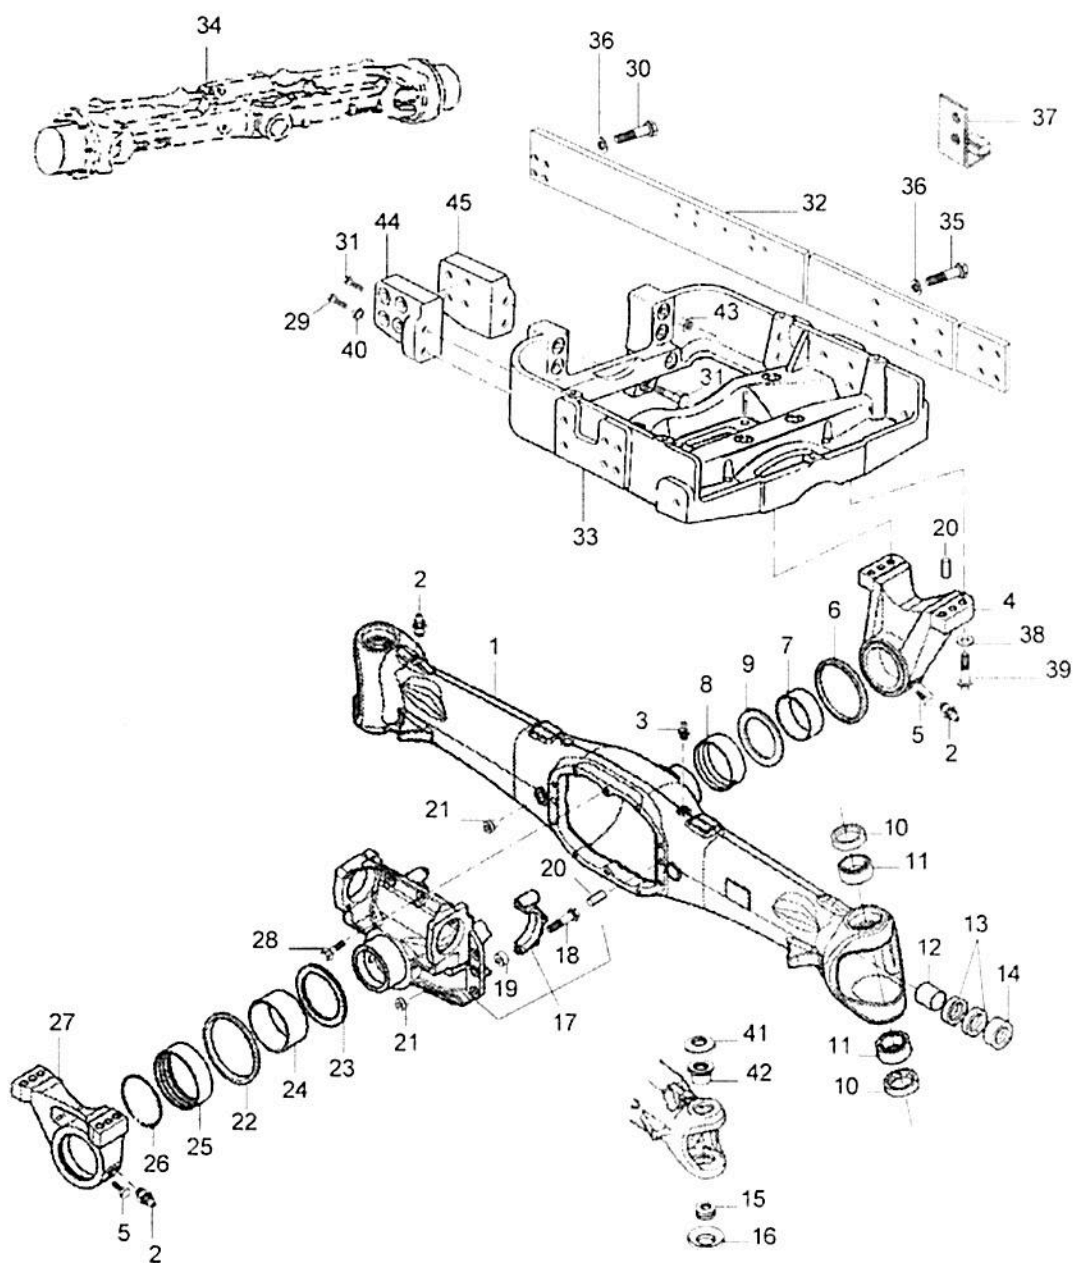

Ref.	Num. Peça	Denominação	Qty	Nota	$ Unit.
1	82776600	Carcaça do eixo	1		----
1	81879600	Carcaça do eixo dianteiro	1	Peça antiga	----
2	GG0011	Niple de lubrificação	4		----
3	81236000	Respiro	1		----
4	81906200	Suporte dianteiro	1		----
5	34060400	Parafuso	1		----
6	34058400	Retentor	1		----
7	34056800	Bucha	1		----
8	81884400	Bucha	1		----
9	34057900	Arruela de encosto	1		----
10	82774700	Retentor	2		----
11	82774500	Rolamento	2		----
12	34052200	Bucha	2		----
13	81880000	Retentor	4		----
14	81879900	Retentor	2		----
15	LA9181	Rótula esférica	2	Peça antiga	----
16	34053200	Mola prato	2	Peça antiga	----
17	81880100	Suporte do diferencial	1		----
18	34053000	Parafuso	4		----
19	81233600	Bucha guia	4		----
20	81884600	Pino de pressão	2		----
21	34052900	Bujão	2		----
22	34058200	Retentor	1		----
23	34058000	Arruela de encosto	1		----
24	34057100	Bucha	1		----
25	34056900	Bucha	1		----
26	81882800	Anel retentor	1		----
27	81880200	Suporte traseiro	1		----
28	81239700	Parafuso	10		----
29	HA8481	Parafuso	2		----
30	HA6468	Parafuso	12		----
31	HA8731	Parafuso	6		----
32	82075970	Viga lateral	2		----
33	82052700	Cavalete	1		----
34	82739500	Eixo dianteiro com mancais montado	1		----
35	HA6370	Parafuso	4		----
36	JD3120	Arruela	12		----
37	81979000	Batente esquerdo	1		----
38	260660	Arruela	8		----
39	HC9767	Parafuso	8		----
40	81979100	Batente direito	1		----
41	34052700	Mola prato	2	Peça antiga	----
42	34057700	Bucha	2	Peça antiga	----