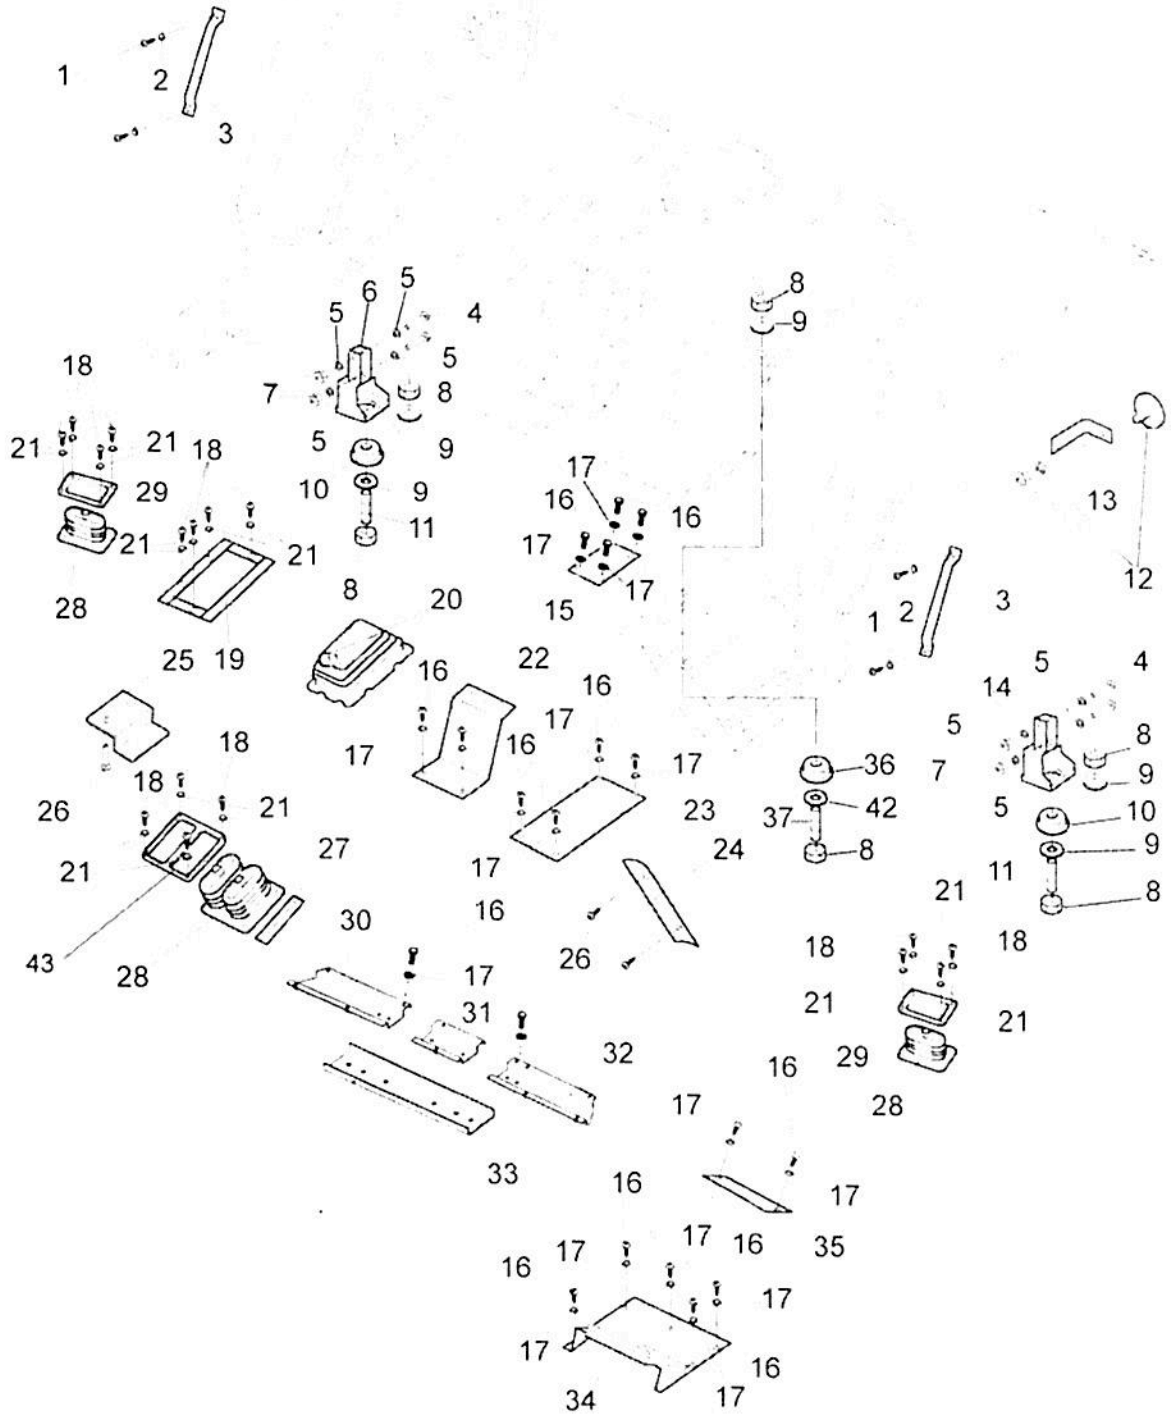

Ref.	Num. Peça	Denominação	Qtd	Nota	$ Unit.
1	81669810	Tapete	1	Cabine aberta	----
2	81670920	Pára-lama direito	1		----
3	81723200	Suporte das lanternas	2		----
4	HD9152	Parafuso	8		----
5	82403700	Tampa	1		----
6	80306800	Parafuso	11		----
7	JD8003	Arruela	11		----
8	80077400	Fixador	2		----
9	81768400	Guia	1		----
10	81775000	Anel de borracha	2		----
11	81664630	Suporte da alavanca	1		----
12	JB1112	Porca	8		----
13	JD3113	Arruela de pressão	8		----
14	81980011	Travessa traseira	1		----
15	81671220	Piso direito	1		----
16	81974300	Piso central	1		----
17	81671100	Piso esquerdo	1		----
18	230970	Caixa de ferramentas	1		----
19	HA6322	Parafuso	42		----
20	JD0408	Arruela	42		----
21	81671000	Pára-lama esquerdo	1		----
22	30145700	Anel passador	4		----
23	81666910	Chapa distanciadora	1		----
24	81961800	Fixador	1		----
25	81961510	Guia da alavanca	1		----
26	81664020	Piso intermediário	1		----
27	HA9235	Parafuso M10x20mm	2		----
28	JD0410	Arruela	2		----
29	82778300	Cobertura montada	1		----
30	82778400	Coifa montada	1		----
31	82762600	Console de acionamento da tração dianteira	1		----
32	82760300	Coifa	1		----
33	82745000	Guarnição	1		----