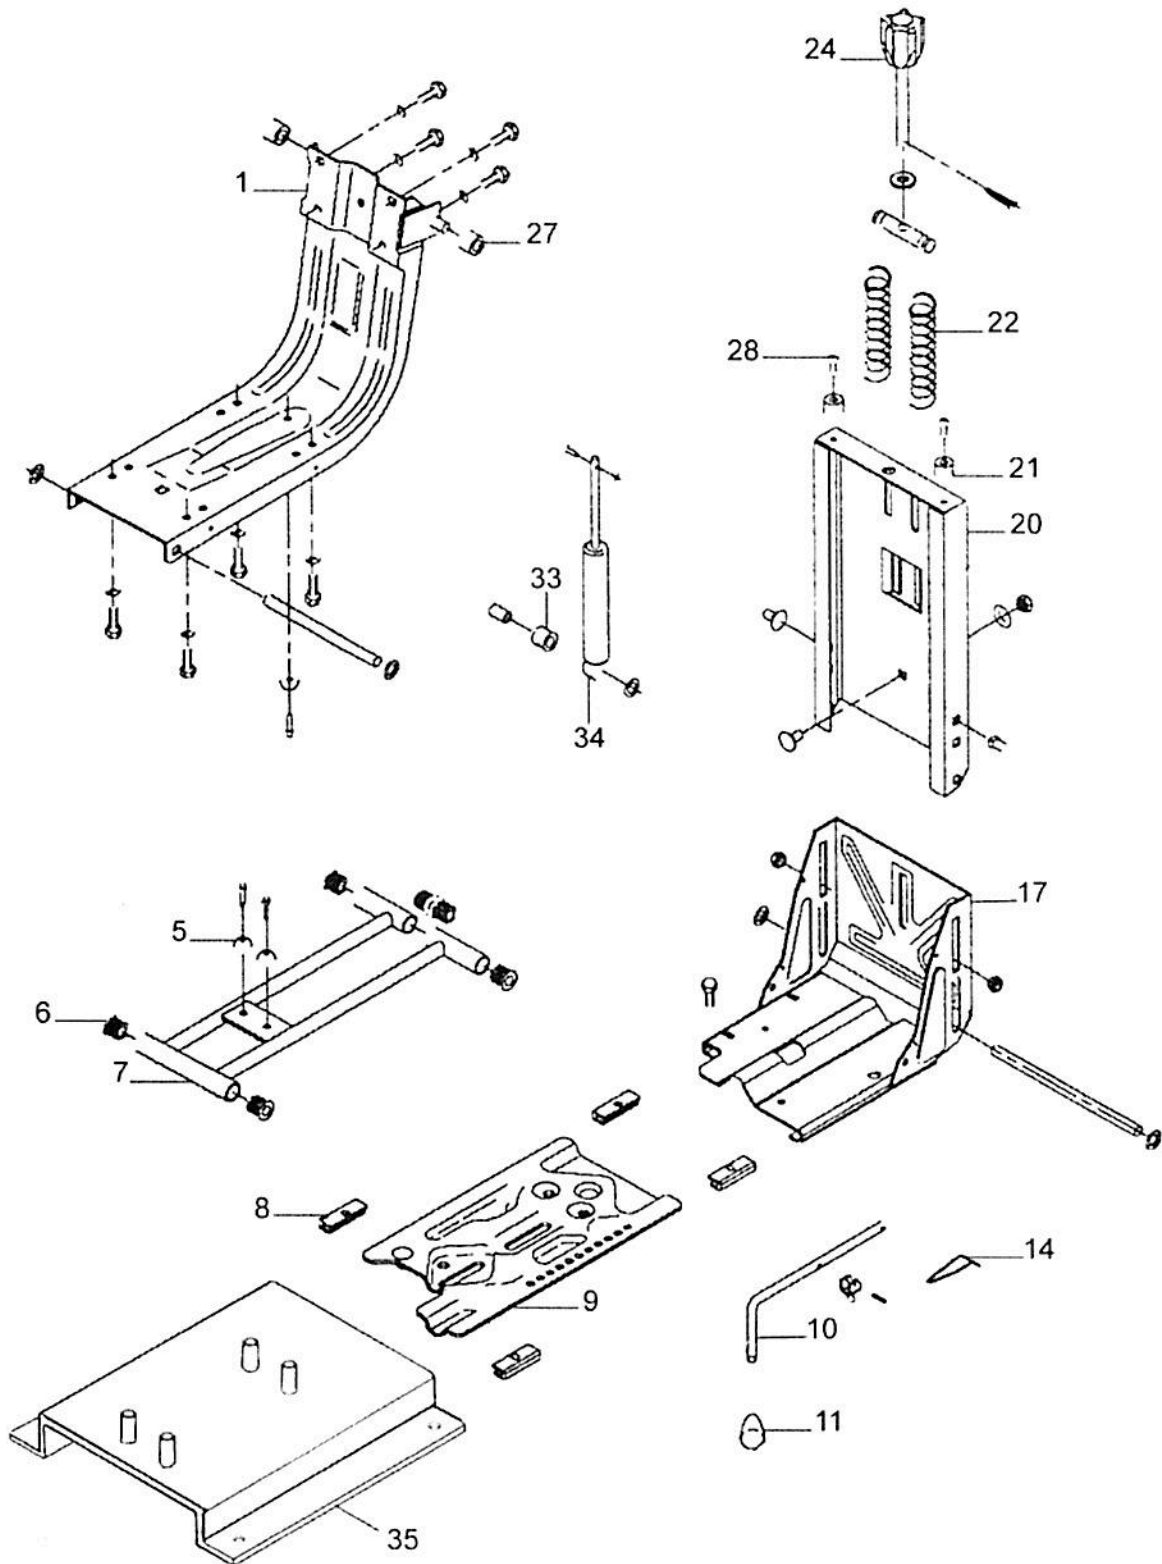

Ref.	Num. Peça	Denominação	Qtd	Nota	$ Unit.
1	82749300	Estrutura	1		----
5	82755000	Borracha	3		----
6	82755200	Bucha	6		----
7	82749500	Suspensão	1		----
8	82749600	Sapata	1		----
9	82749900	Base inferior	1		----
10	82749700	Alavanca	1		----
11	82755400	Botão	1		----
14	82756100	Mola	1		----
17	82750000	Base superior	1		----
20	82750100	Guia do carrinho	1		----
21	82756200	Borracha	2		----
22	82755100	Mola	2		----
24	82749400	Botão	1		----
27	82754900	Roldana	2		----
28	82750500	Kit de montagem	1		----
33	82755300	Borracha do amortecedor	1		----
34	82755800	Amortecedor	1		----
35	83731900	Suporte do assento	1		----