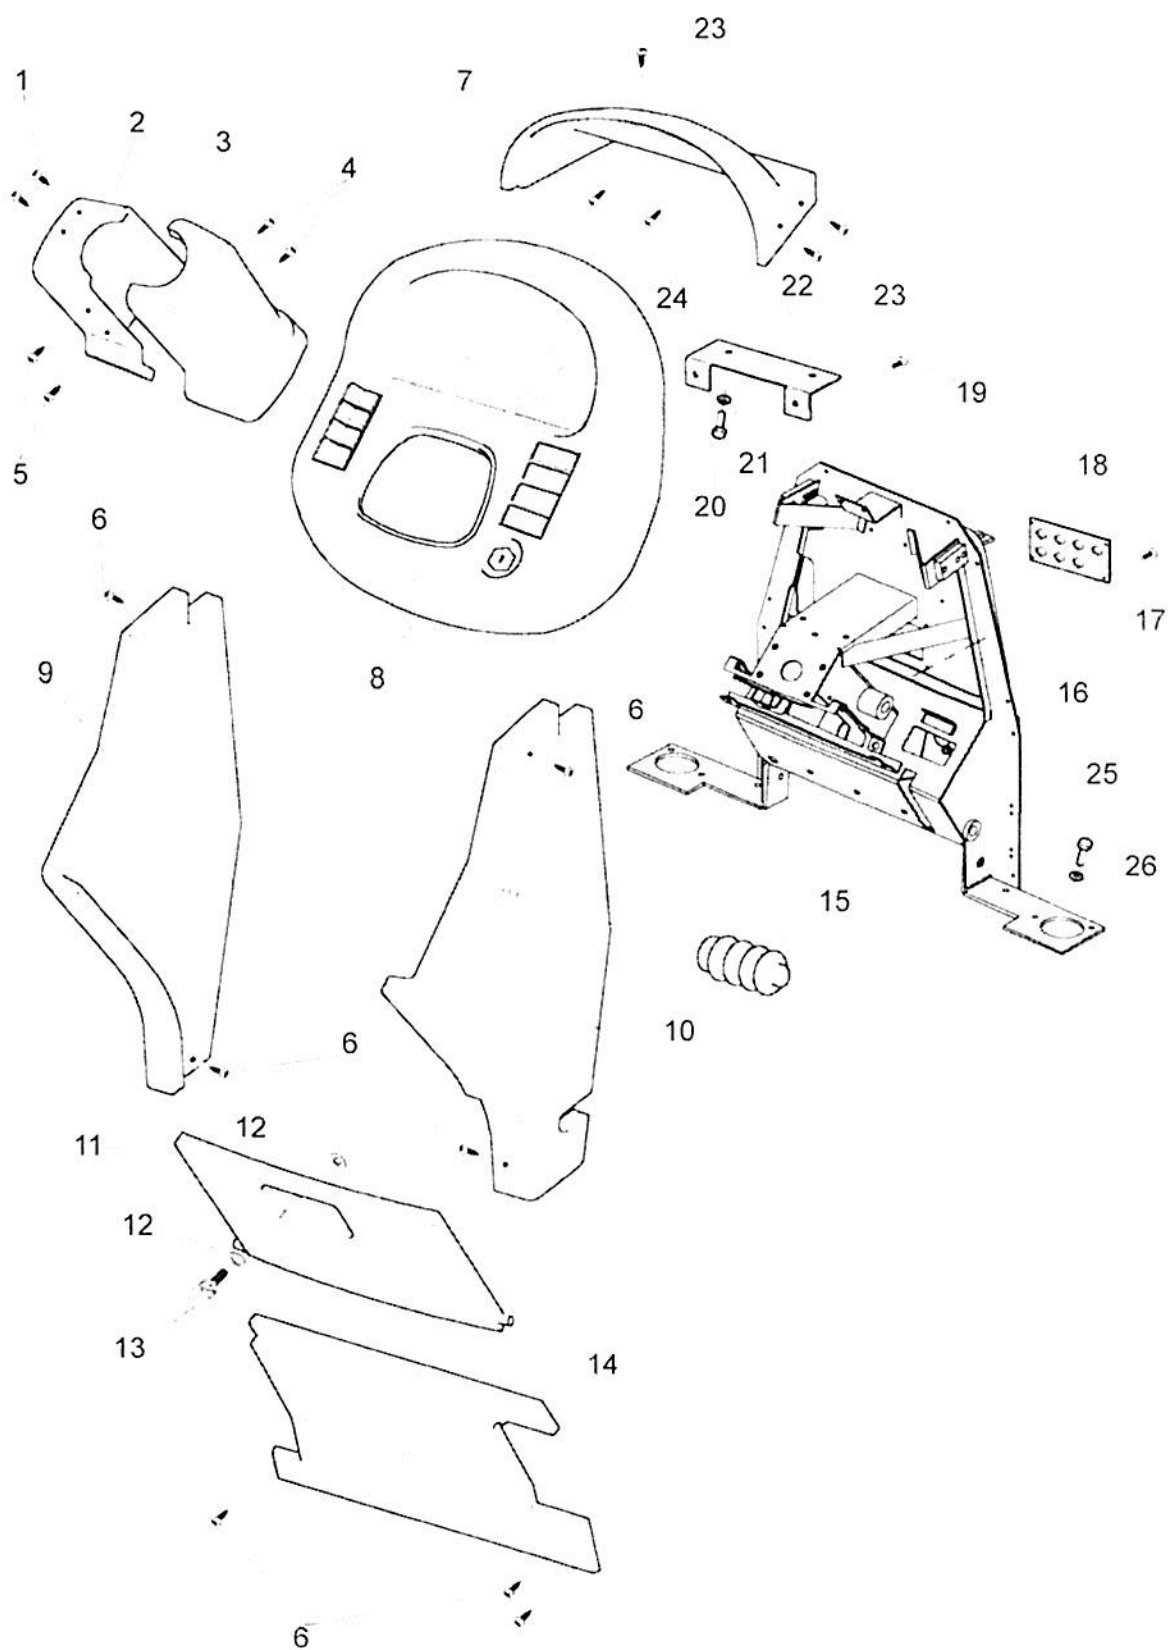

Ref.	Num. Peça	Denominação	Qtd	Nota	$ Unit.
1	HD8003	Parafuso	2		----
2	81599420	Protetor esquerdo	1		----
3	81599320	Proteção direita	1		----
4	83833100	Parafuso	2		----
5	81960300	Parafuso	2		----
6	81476900	Parafuso	7		----
7	81937800	Cobertura superior	1		----
8	81863800	Painel	1		----
9	81864000	Lateral esquerda	1		----
10	81863900	Lateral direita	1		----
11	81610110	Tampa do painel	1		----
12	70042700	Arruela	2		----
13	81814700	Parafuso	1		----
14	81687510	Tampa inferior	1		----
15	30203000	Proteção de borracha	1		----
16	81610510	Parede dianteira	1		----
17	HA9223	Parafuso	4		----
18	81637400	Chapa dos conectores	1		----
19	32665200	Parafuso	2		----
20	HA6313	Parafuso	2		----
21	JD0406	Arruela	2		----
22	81965800	Suporte	1		----
23	33257000	Parafuso	5		----
24	32665200	Parafuso	2		----
25	HA6324	Parafuso	6		----
26	JD0408	Arruela	6		----