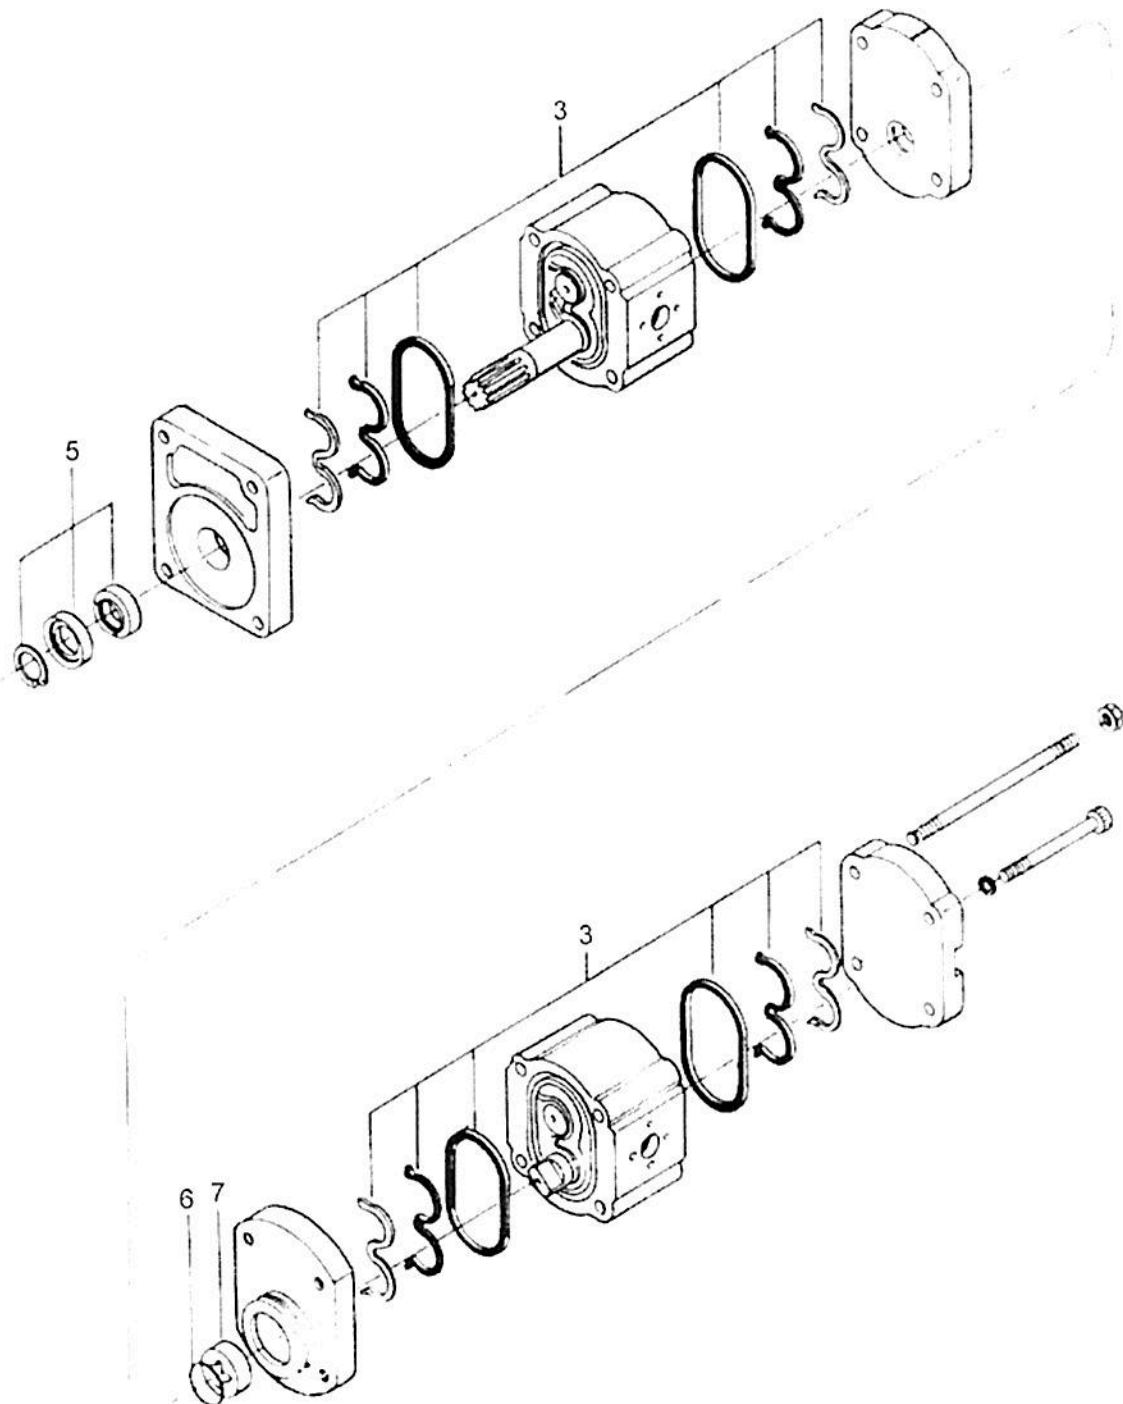

Ref.	Num.	Peça Denominação	Qty	Nota	$ Unit.
3	81430800	Jogo de vedação	2	Bosch	----
3	82207800	Jogo de vedação	1	Rexroth	----
5	82207900	Vedação da tampa	1	Rexroth	----
5	81430900	Vedação da tampa	1	Bosch	----
6	81431000	Anel de vedação	1		----
7	81339400	Arrastador	1		----