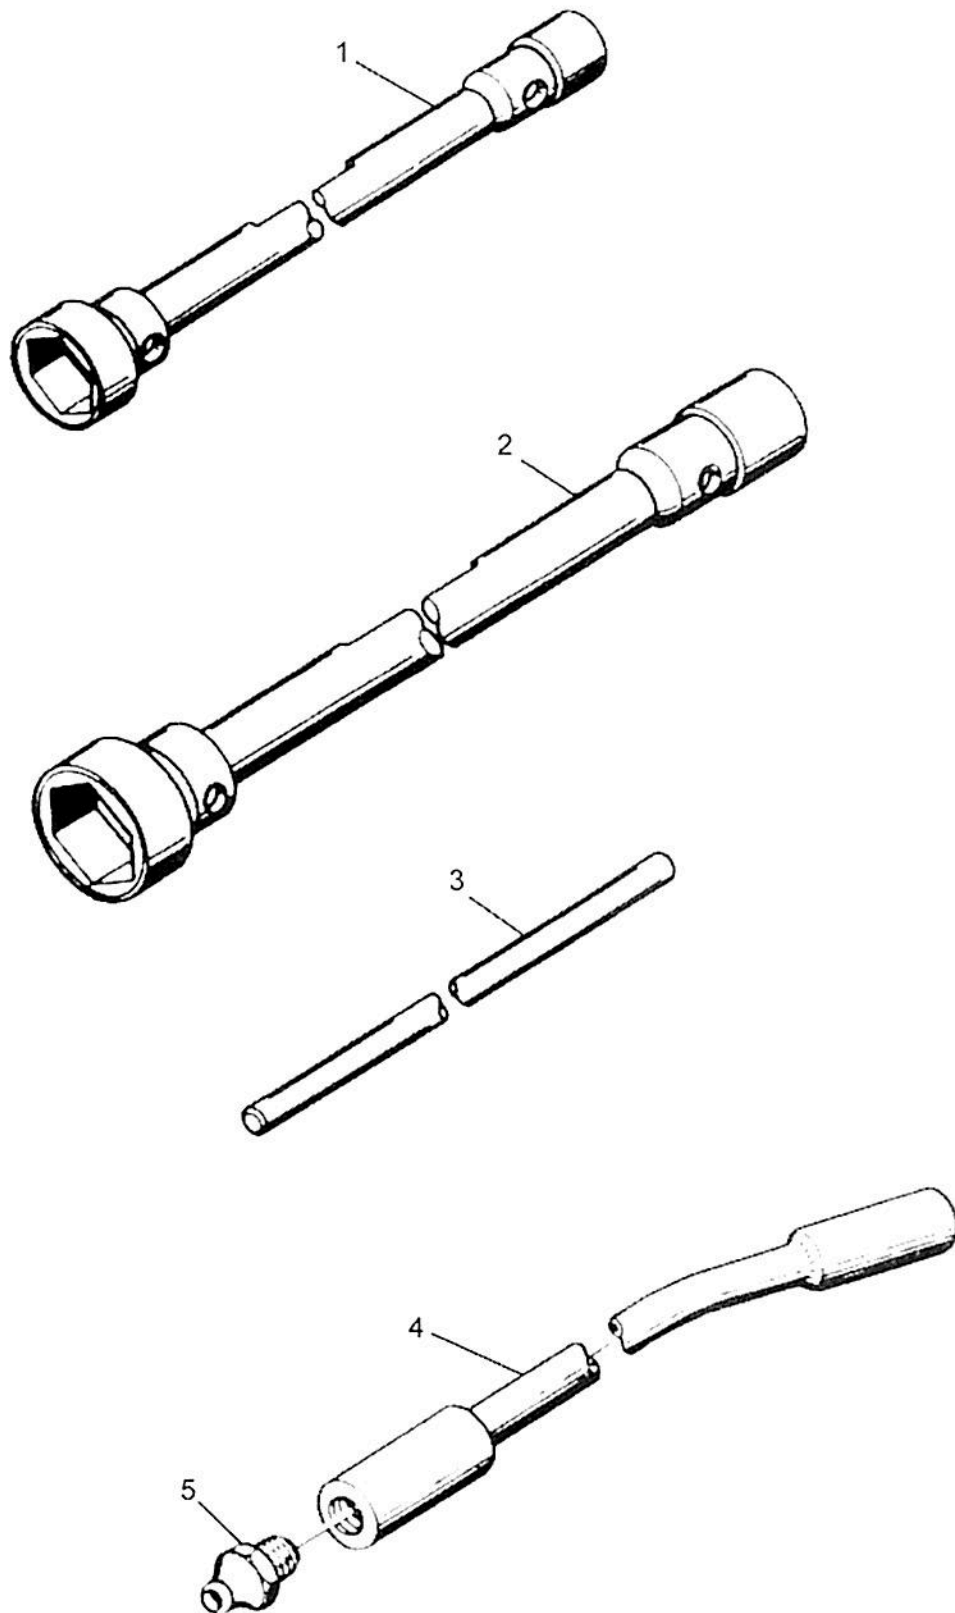

Ref.	Num. Peça	Denominação	Qty	Nota	$ Unit.
1	220870	Chave de roda	1		----
2	81004800	Chave de roda	1		----
3	220860	Alavanca de chave de roda	1		----
4	197320	Prolongador da engraxadeira	1		----
5	GG0088	Niple de lubrificação	1		----