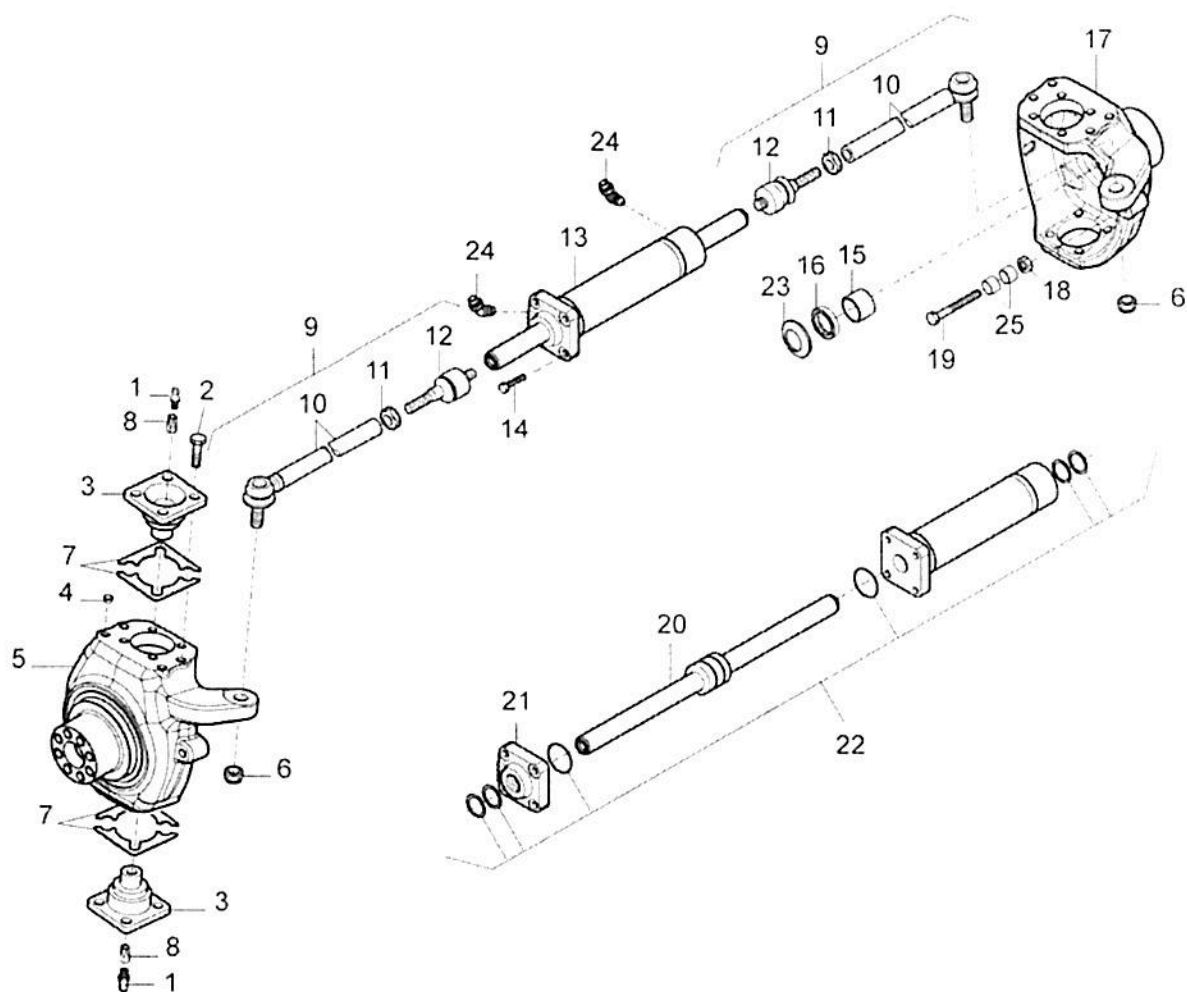

Ref.	Num. Peça	Denominação	Qty	Nota	$ Unit.
1	GG0011	Niple de lubrificação	4		----
2	34053900	Parafuso	12	Peça antiga	----
2	82773500	Parafuso	16		----
3	34057300	Pivô principal	2	Peça antiga	----
3	82775900	Pivô principal	4		----
3	34051800	Pivô principal	2	Peça antiga	----
4	34054300	Bujão	8		----
5	81880300	Carcaça articuladora esquerda	1	Peça antiga	----
5	82775500	Carcaça articuladora esquerda	1		----
6	34052800	Porca	2		----
7	82774900	Calço 0,15 mm	4		----
7	82775000	Calço 0,20 mm	4		----
7	82775100	Calço 0,50 mm	4		----
8	82776000	Conexão	4		----
8	GG0093	Niple de lubrificação	2	Peça antiga	----
9	34055700	Braço da direção - montado	2		----
10	34051500	Barra de ligação	2		----
11	34060800	Porca	2		----
12	34051700	Terminal	2		----
13	34054800	Cilindro da direção	1		----
14	81233100	Parafuso	4		----
15	34052000	Bucha	2		----
16	81880400	Retentor	2		----
17	81880500	Carcaça articuladora direita	1	Peça antiga	----
17	82775600	Carcaça articuladora direita	1		----
18	34054100	Porca	2		----
19	34052500	Parafuso	2	Peça antiga	----
19	82776700	Parafuso	2		----
20	34055600	Haste do cilindro	1		----
21	34056000	Cabeçote do cilindro	1		----
22	34056500	Jogo de reparo do cilindro	1		----
23	81880600	Tampa de proteção	2	Peça antiga	----
24	81880700	Conexão	2	Peça antiga	----
24	82775400	Conexão	2		----
25	82774800	Bucha de regulagem	4		----