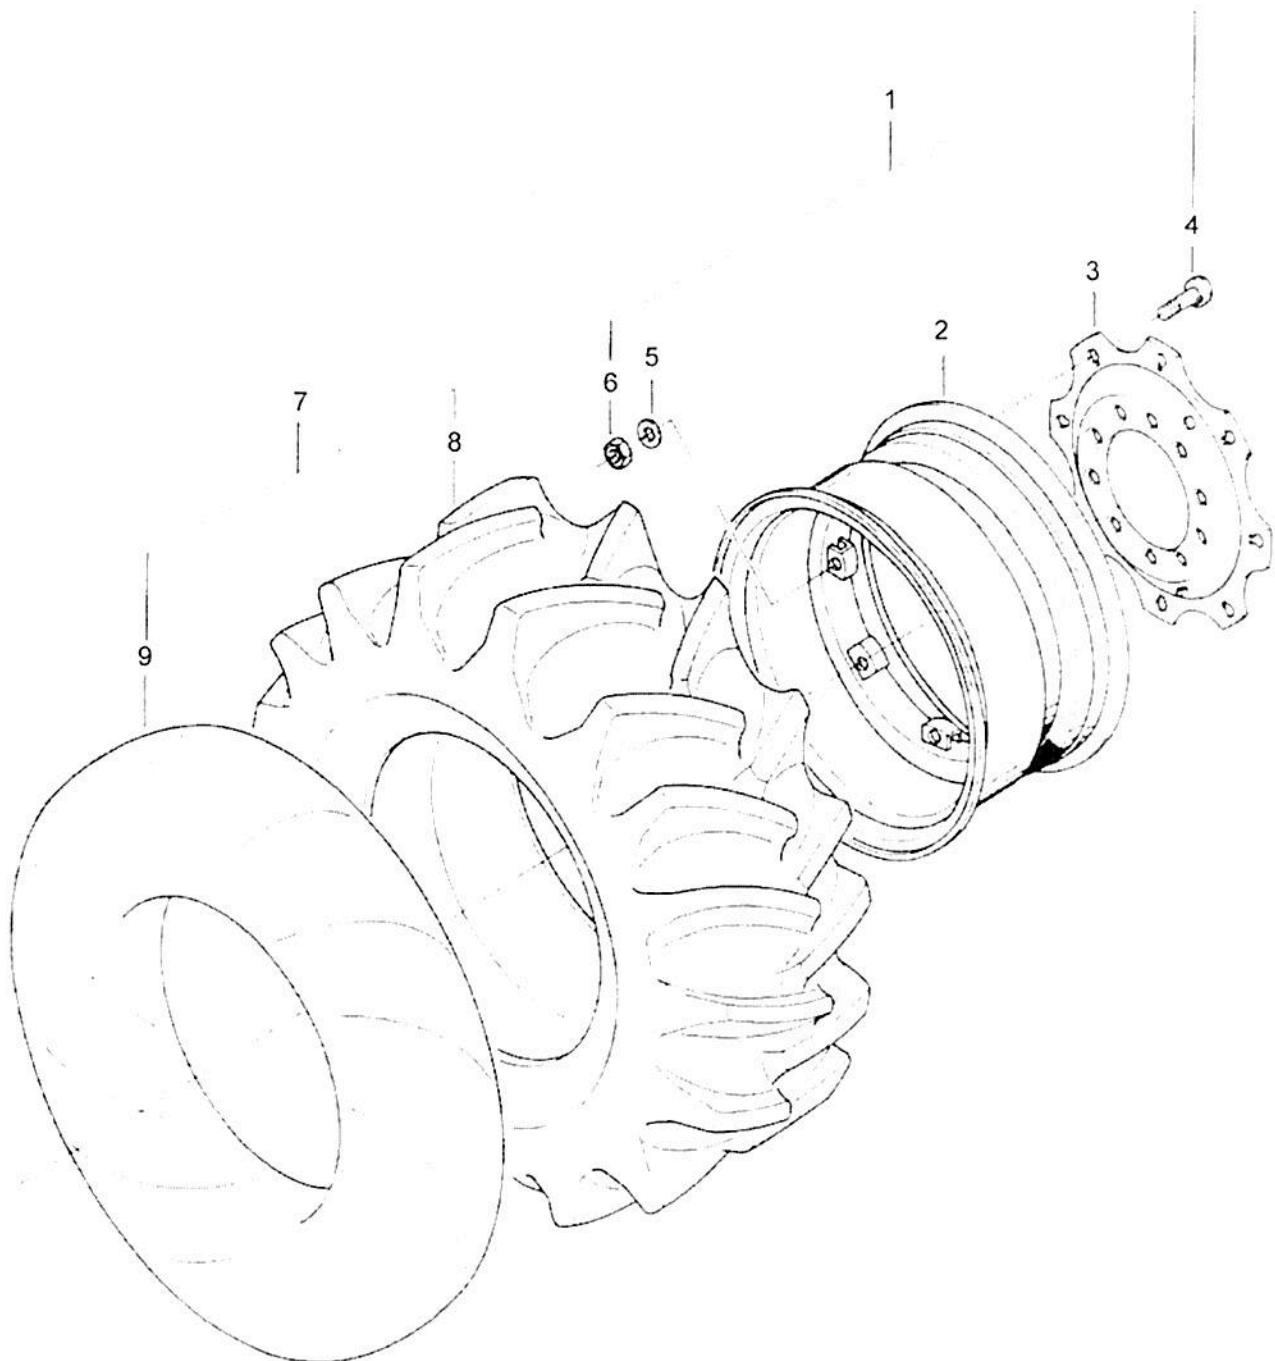

Ref.	Num. Peça	Denominação	Qtd	Nota	$ Unit.
1	80869100	Aro montado DW12x26	1		----
1	80878600	Aro montado DW16x26	1		----
1	80878000	Aro montado DW16x26	1		----
1	80869310	Aro montado W12x28	1		----
2	222180	Aro DW12x26	1		----
2	80889700	Aro DW14x30	1		----
2	80878700	Aro DW16x26	1		----
2	81136000	Aro W12x28	1		----
3	80869200	Disco (DW16x26,DW12x26)	1		----
3	80889800	Disco (W12x28)	1		----
4	119050	Parafuso	8		----
5	JD0416	Arruela	8		----
6	JB3716	Porca	8		----
7	80554200	Pneu + Câmara 14.9-26R1 12L	1		----
7	80554300	Pneu + Câmara 14.9-26R1 6L	1		----
7	80554500	Pneu + Câmara 14.9-28R1 8L	1		----
7	80555200	Pneu + Câmara 14.9-28R2 6L	1		----
7	81192700	Pneu + Câmara 16.9-30R1 8L	1		----
7	81010800	Pneu + Câmara 18.4 - R26XM27TL153	1		----
7	81510300	Pneu + Câmara 18.4 - R26XM27TL153	1		----
7	81403200	Pneu + Câmara 18.4 - R26XM27TL153	1		----
8	260620	Pneu 14.9-26R1 12L	1		----
8	222160	Pneu 14.9-26R1 6L	1		----
8	80219100	Pneu 14.9-28R1 8L	1		----
8	289012	Pneu 14.9-28R2 6L	1		----
8	81192800	Pneu 16.9-30R1 8L	1		----
8	81510200	Pneu 18.4 -26R1 12L	1		----
8	81403300	Pneu 18,4 R26	1		----
8	81010500	Pneu 18.4-26R1 10L	1		----
9	222170	Câmara de ar 14.9-26R1 6L	1		----
9	289021	Câmara de ar 14.9-28 R2	1		----
9	172950	Câmara de ar 16.9-30	1		----
9	80879000	Câmara de ar 18.4-R26XM27TL153	1		----