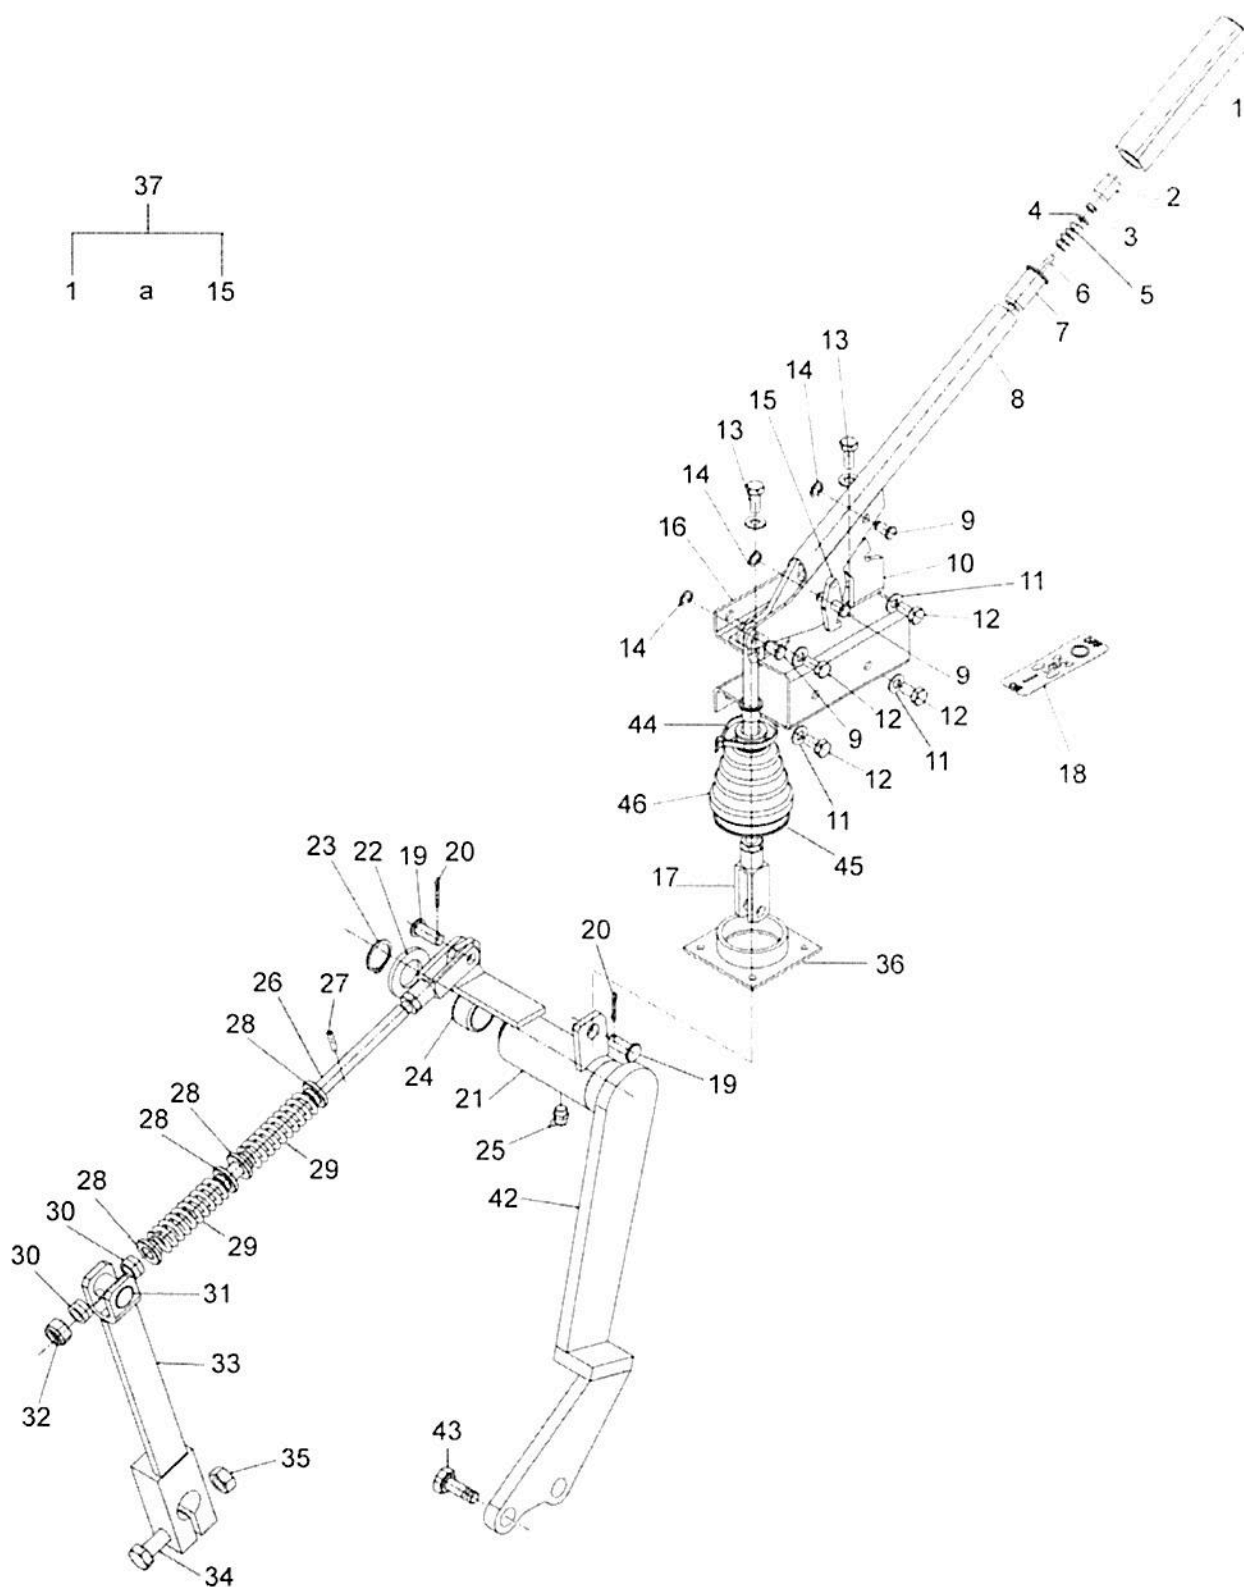

Ref.	Num. Peça	Denominação	Qtd	Nota	$ Unit.
1	32853100	Manopla	1		----
2	32851900	Botão	1		----
3	JB1105	Porca	1		----
4	JD0406	Arruela	1		----
5	31609700	Mola	1		----
6	82276500	Haste	1		----
7	32852000	Bucha	1		----
8	82267700	Alavanca	1		----
9	32851800	Pino	3		----
10	82261600	Limitador	1		----
11	JD0408	Arruela	6		----
12	HA6322	Parafuso	4		----
13	HA6323	Parafuso	2		----
14	KG6510	Anel de trava	3		----
15	82261510	Trava	1		----
16	82274420	Suporte da alavanca	1		----
17	82352410	Haste	1		----
18	82275800	Adesivo tração dianteira	1		----
19	83326400	Pino	2		----
20	JE3079	Cupilha	2		----
21	82360700	Articulador	1		----
22	JD0424	Arruela	1		----
23	KG1211	Anel de trava	1		----
24	LA9124	Bucha	2		----
25	GG0088	Niple de lubrificação	1		----
26	82264600	Haste montada	1		----
27	JE9099	Pino de pressão	1		----
28	80158700	Guia da mola	4		----
29	30515810	Mola	2		----
30	80075700	Bucha distanciadora	2		----
31	80075500	Pino	1		----
32	JB8906	Porca com anel	1		----
33	82263900	Alavanca	1		----
34	HA8347	Parafuso	1		----
35	JB1112	Porca	1		----
36	82275200	Apoio da capa protetora	1		----
37	82279010	Alavanca completa	1		----
42	82264210	Suporte	1		----
43	HC9344	Parafuso	3		----
44	GP3911	Abraçadeira	1		----
45	81115000	Abraçadeira	1		----
46	81114900	Capa protetora	1		----