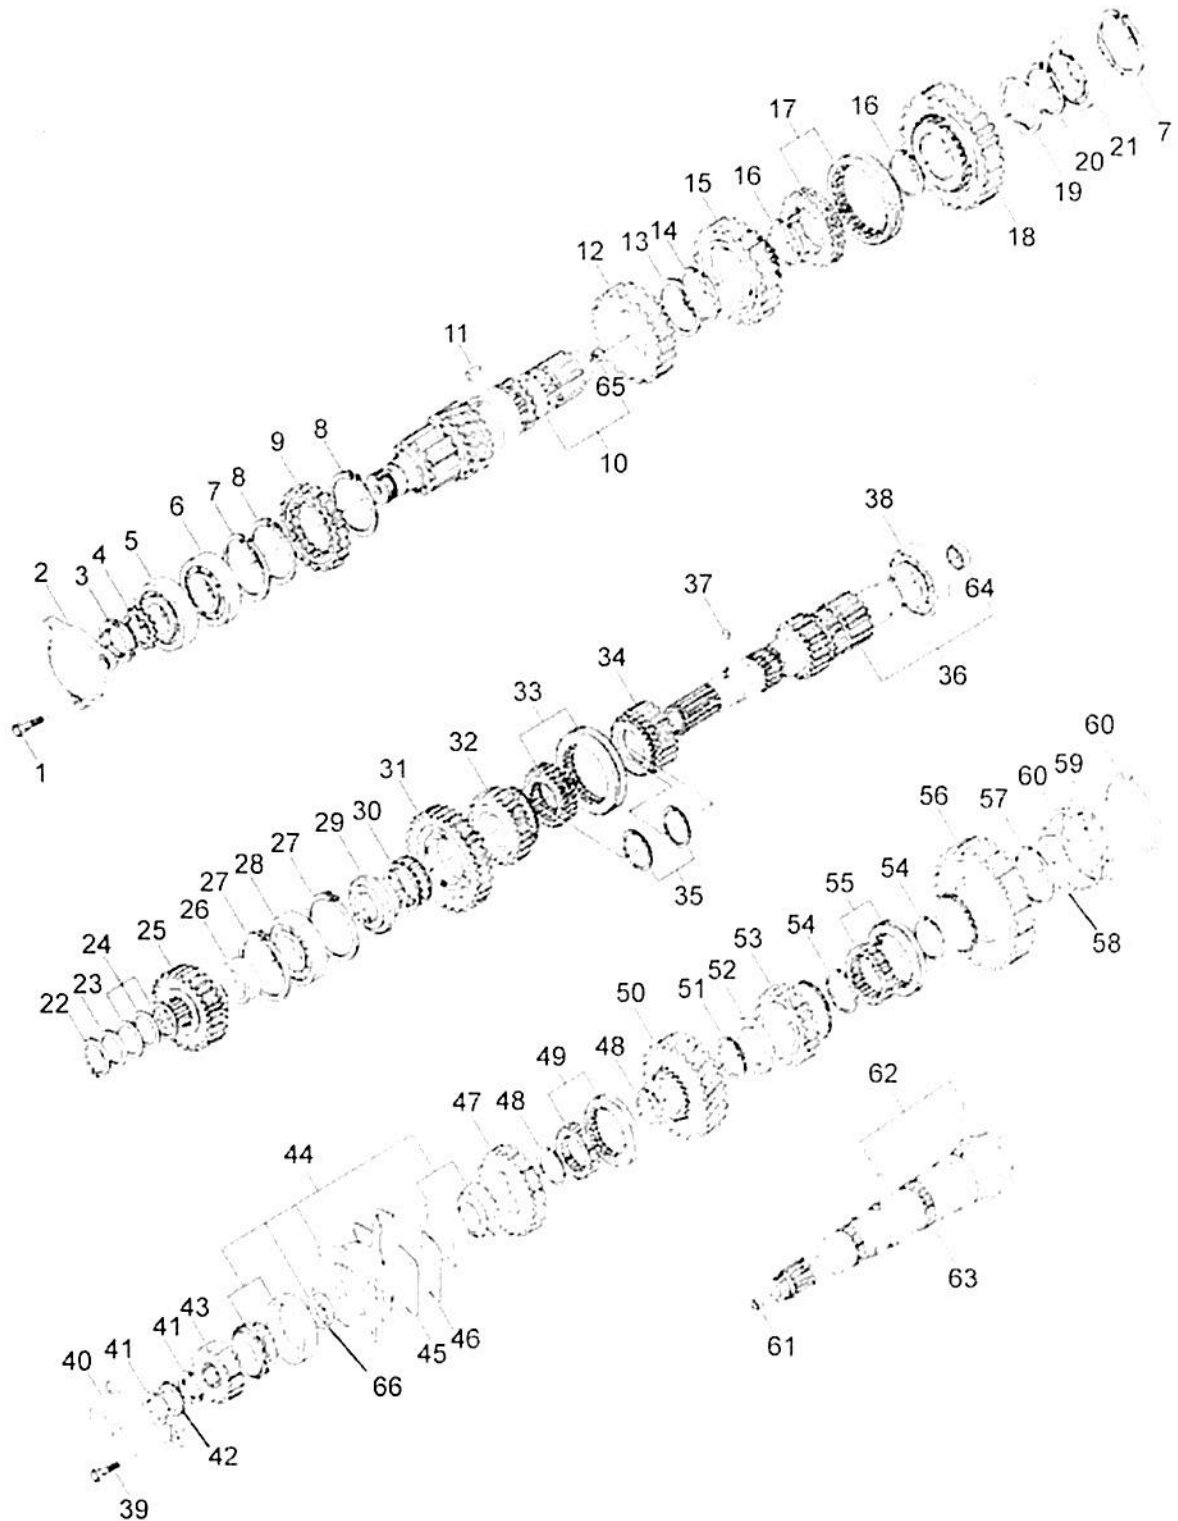

Ref.	Num. Peça	Denominação	Qty	Nota	$ Unit.
1	HA9242	Parafuso	3		----
2	81317000	Tampa	1		----
3	LB3014	Porca	1		----
4	80740900	Arruela de trava	1		----
5	81322700	Rolamento	1		----
6	81321600	Rolamento	1		----
7	KG3100	Anel de segurança	2		----
8	80740800	Anel de segurança	2		----
9	81321910	Engrenagem	1	Z 31	----
10	81322510	Eixo lateral	1		----
11	227270	Chaveta	1		----
12	81321800	Engrenagem	1	Z 40	----
13	868410	Anel espaçador	1		----
14	KG9123	Anel de segurança	1		----
15	81322100	Engrenagem	1	Z 42	----
16	KG9114	Anel de segurança	2		----
17	81322200	Capa e cubo	1		----
18	81322000	Engrenagem	1	Z 44	----
19	868420	Anel espaçador	1		----
20	KG1189	Anel de trava	1		----
21	81321700	Rolamento	1		----
22	KG1045	Anel de segurança	1		----
23	KG1174	Anel de encosto	1		----
24	679390	Calço	1	0,3 mm	----
24	681330	Calço	1	0,1 mm	----
24	681320	Calço	3	0,2 mm	----
25	82292300	Engrenagem	1	Z 29	----
26	80772600	Espaçador	1		----
27	KG3100	Anel de segurança	2		----
28	81320800	Rolamento	1		----
29	81339920	Anel de encosto	3		----
30	223620	Rolamento de agulhas	1		----
31	222700	Engrenagem	1	Z 35	----
32	81320710	Engrenagem	1	Z 28	----
33	81321200	Capa e cubo	1		----
34	81320900	Engrenagem	1	Z 26	----
35	869860	Anel de segurança	2		----
36	81321010	Eixo principal	1		----
36	81795300	Eixo principal maciço	1	Hiflow S/TDP	----
37	LB8107	Pino cilíndrico	1		----
38	LA3976	Rolamento	1		----
39	HA9242	Parafuso	1		----
40	222140	Suporte	1		----
41	LB3013	Porca	1		----
42	821320	Chapa de segurança	1		----
43	80796600	Engrenagem	1	Z 32	----
44	80789310	Mancal montado	1		----
45	261680	Calço	1	0,10mm	----
45	261690	Calço	1	0,20mm	----
45	261700	Calço	1	0,50 mm	----
46	81116000	Calço	1	0,15mm	----
47	81340810	Engrenagem	1	Z 36	----
48	KG9120	Anel de segurança	2		----