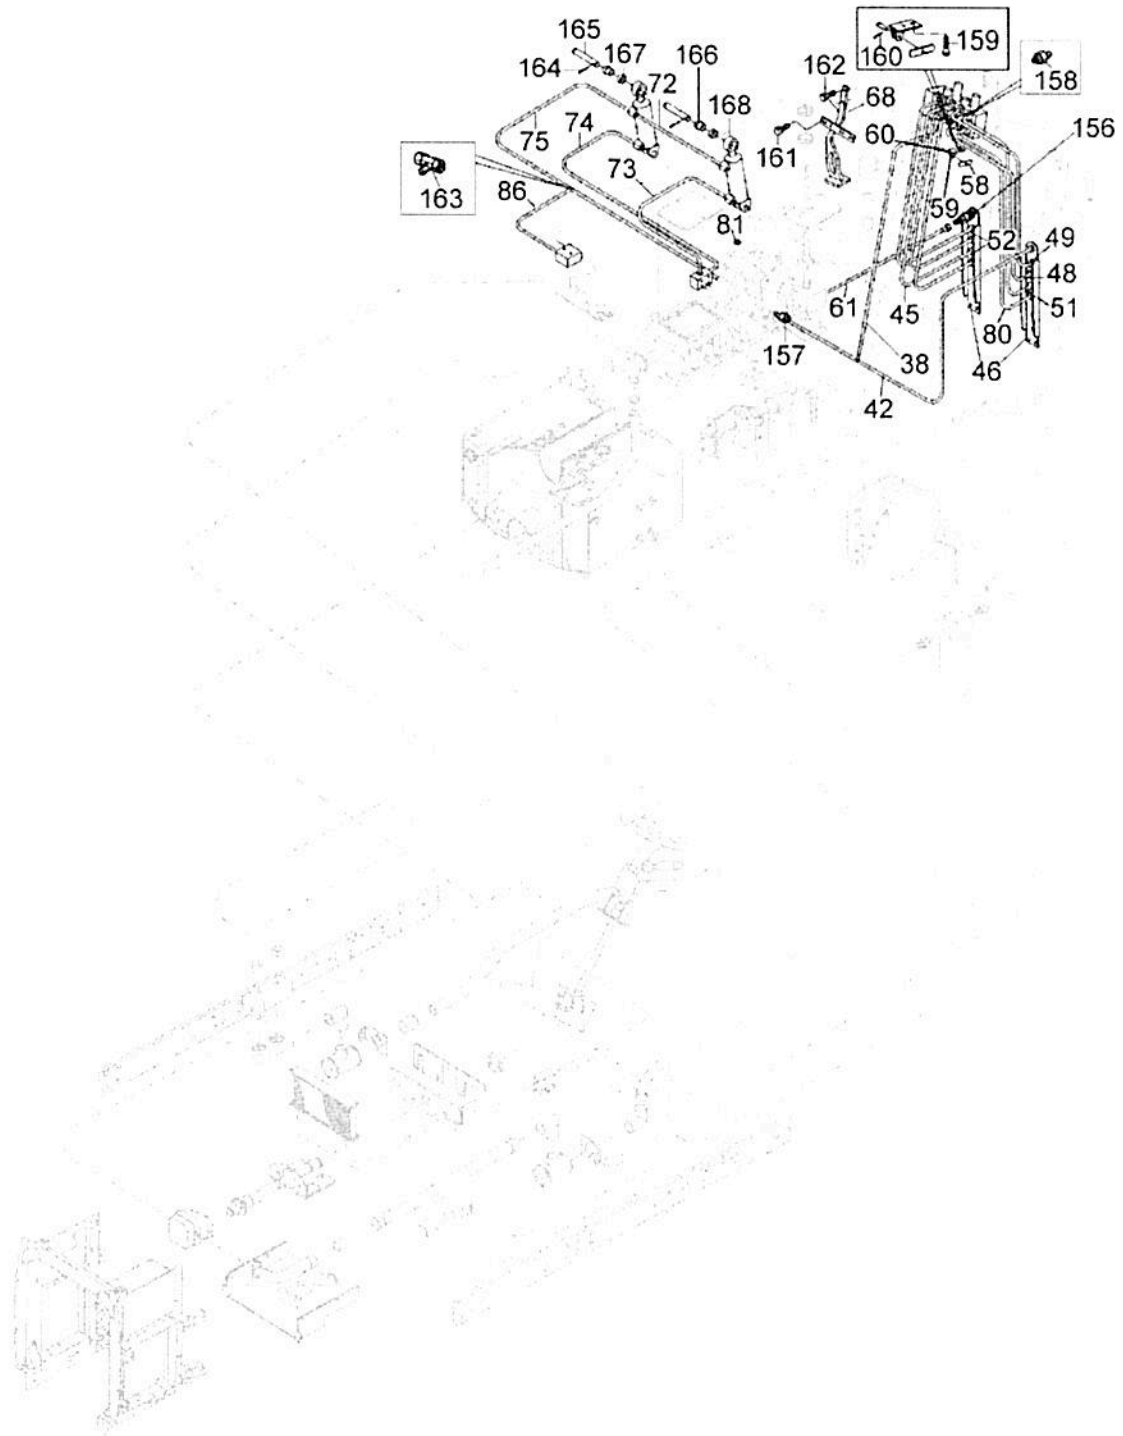

Ref.	Num. Peça	Denominação	Qty	Nota	$ Unit.
38	81676300	Conexão	1		----
38	81675800	Mangueira de retorno	1		----
42	80097100	Conexão	1		----
42	190901	Engate rápido	9		----
42	82342300	Mangueira	1		----
45	81607900	Conexão	2		----
45	82342800	Mangueira	2		----
46	82326200	Suporte do engate rápido	2		----
48	82343000	Mangueira	1		----
49	81607900	Conexão	1		----
49	82342900	Mangueira	1		----
51	81607900	Conexão	1		----
51	82343100	Mangueira	1		----
52	81607900	Conexão	2		----
52	82342700	Mangueira	2		----
58	82341500	Alavanca	1		----
59	82340100	Articulação	1		----
59	HA6303	Parafuso	2		----
60	JE3079	Cupilha	2		----
60	81769500	Pino	2		----
61	82325600	Mangueira	1		----
68	HC9327	Parafuso	4		----
68	HA9236	Parafuso	2		----
68	82339710	Suporte do controle remoto	1		----
72	80813900	Mangueira	1		----
73	80813800	Mangueira	1		----
74	80813700	Mangueira	1		----
75	82406300	Mangueira	1		----
80	81607900	Conexão	1		----
80	82343200	Mangueira	1		----
81	GR0279	Bujão	1		----
86	80097100	Conexão	1		----
86	82331700	Mangueira	1		----
156	190901	Engate rápido	9		----
157	80097100	Conexão	2		----
158	81607900	Conexão	8		----
159	HA6303	Parafuso	2		----
160	JE3079	Cupilha	2		----
161	HC9327	Parafuso	4		----
162	HA9236	Parafuso	2		----
163	80747400	Conexão	1		----
164	JE3106	Cupilha	2		----
165	82391000	Pino	2		----
166	82391200	Anel de encosto	2		----
166	82391100	Bucha	2		----
167	82431800	Bucha	2		----
168	82408300	Cilindro de levantamento	2		----