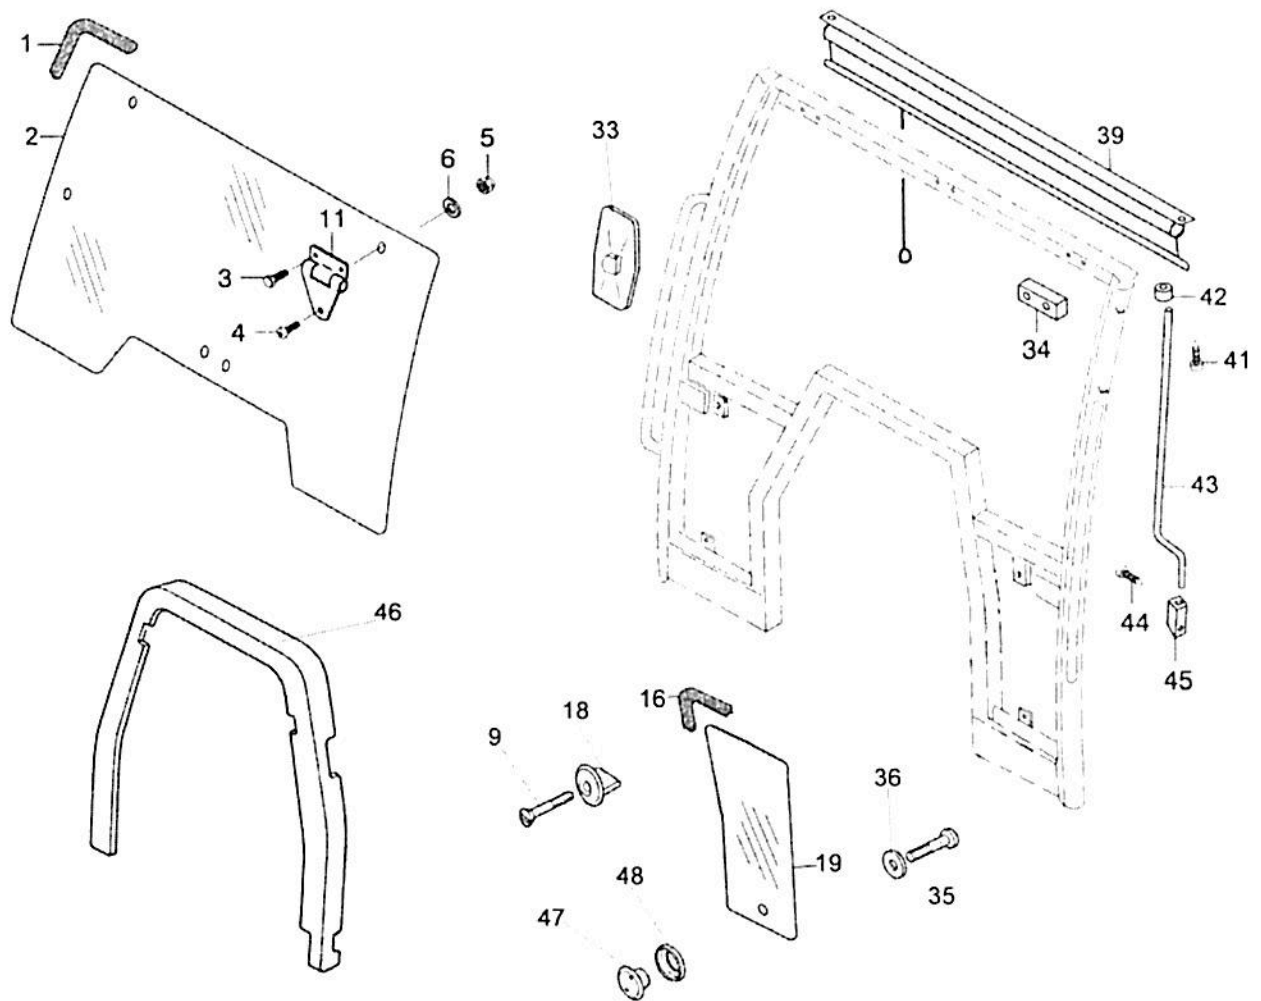

Ref.	Num. Peça	Denominação	Qtd	Nota	$ Unit.
55	31720200	Tampa de proteção	2		----
56	HA6322	Parafuso	2		----
57	JD0408	Arruela	1		----
58	82320201	Suporte inferior	1		----
59	JD0408	Arruela	1		----
60	625540	Arruela de borracha	1		----
61	81470600	Arruela de plástico	1		----
62	81470500	Fixador	1		----
63	HA6334	Parafuso	1		----
64	JD0412	Arruela	1		----
65	82394700	Parafuso	1		----
66	JD0416	Arruela	1		----
67	83904200	Proteção da trava porta direita	1		----
68	82320310	Suporte superior	1		----
69	82371500	Distanciador	1		----
70	82371600	Arruela	1		----
71	JB1110	Porca	1		----
72	32692400	Tampa plástica	1		----
73	218050	Coxim	1		----