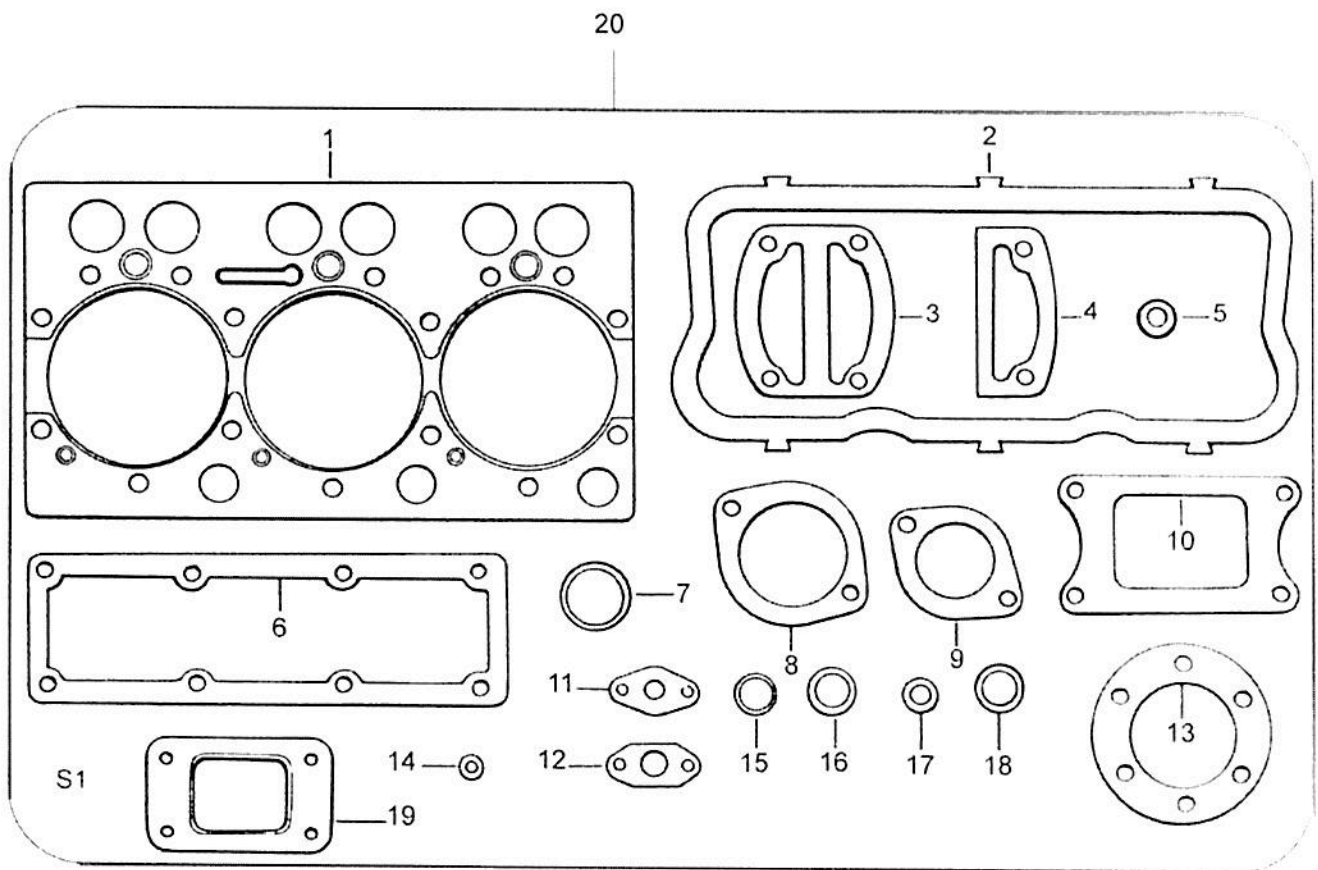

Ref.	Num. Peça	Denominação	Qty	Nota	$ Unit.
1	837070290	Junta do cabeçote	2		----
2	836646360	Junta da tampa das válvulas	2		----
3	836855418	Junta	1		----
4	836855417	Junta	2		----
5	836012841	Arruela de borracha	4		----
6	836847496	Junta do coletor de admissão	2		----
7	614602950	Anel de borracha do tubo da válvula by-pass	2		----
8	836119849	Junta	1		----
9	836646393	Junta	1		----
10	836847532	Junta do coletor de admissão	1		----
11	845008344	Junta do tubo	1		----
12	836324580	Junta do tubo	1		----
13	836338985	Junta do tubo	1		----
14	615870610	Arruela de vedação	15	A6, 5x9,5	----
15	KH3618	Anel de vedação	1	A14x18	----
16	615881822	Anel retentor	2	A18x22	----
17	899901495	Anel de vedação	6		----
18	835336276	Anel de borracha injetor	6		----
19	836316726	Junta	1		----
20	82600500	Jogo de juntas S1	1	Ref. 1 a 19	----